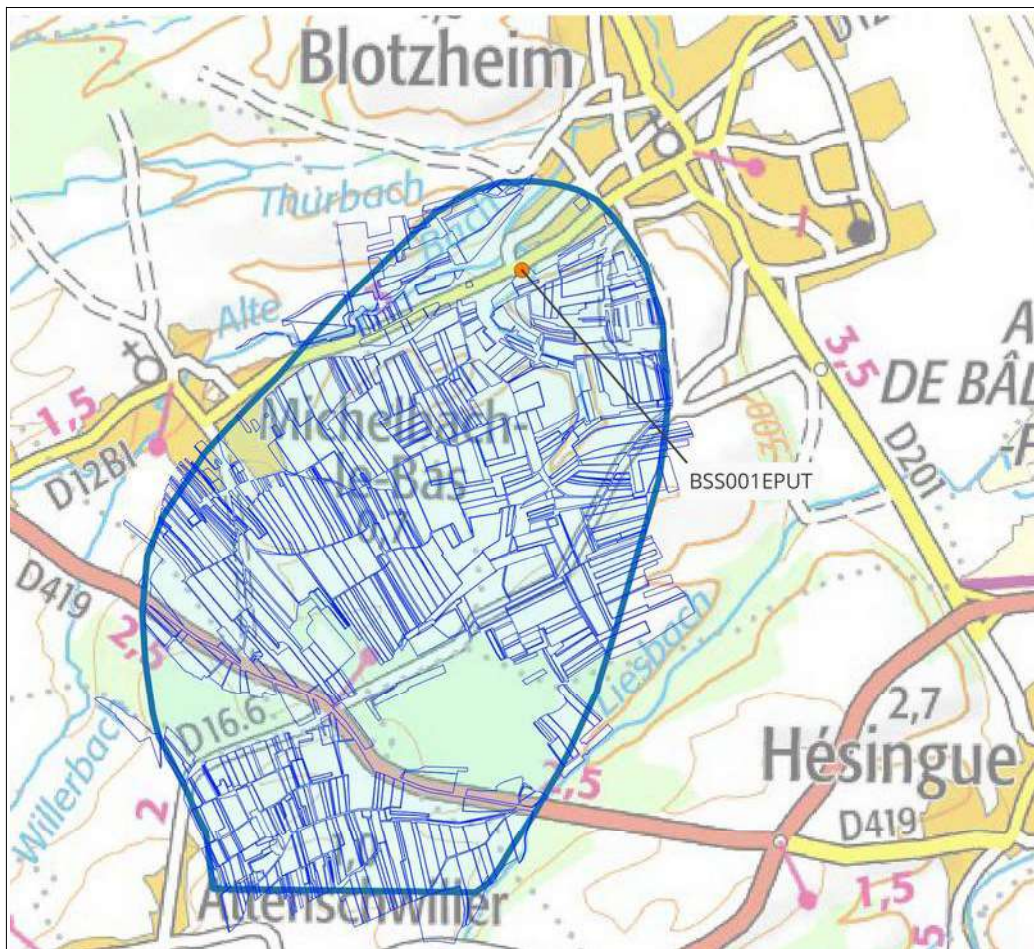

- **Département du HAUT-RHIN (68) :**

Communes du département concernées par des Zones d'Actions Renforcées :

Nom de la commune	Code INSEE	Captages retenus pour les ZAR touchant le ban communal
Attenschwiller	68013	BSS001EPUT
Bergholtz	68029	BSS001BABJ, BSS001BAEH
Bergholtzzell	68030	BSS001BABJ, BSS001BAEH
Blotzheim	68042	BSS001EPUT
Cernay	68063	BSS001CXRD, BSS001CXRE, BSS001CXRF
Durmenach	68075	BSS001EPMZ
Gueberschwihr	68111	BSS001BABJ, BSS001BAEH
Guebwiller	68112	BSS001BABJ, BSS001BAEH
Gundolsheim	68116	BSS001BABJ, BSS001BAEH
Helfrantzkirch	68132	BSS001EPLS, BSS001EPLT, BSS001EPLU, BSS001EPTE
Hésingue	68135	BSS001EPUT
Jettingen	68158	BSS001EPLS, BSS001EPLT, BSS001EPLU, BSS001EPTE
Michelbach-le-Bas	68207	BSS001EPUT
Muespach	68221	BSS001EPMZ
Illtal	68240	BSS001EPNF, BSS001EPNG, BSS001EPNH
Orschwihr	68250	BSS001BABJ, BSS001BAEH
Osenbach	68251	BSS001BABJ, BSS001BAEH
Pfaffenheim	68255	BSS001BABJ, BSS001BAEH
Ranspach-le-Bas	68263	BSS001EPUT
Riespach	68273	BSS001EPNF, BSS001EPNG
Rouffach	68287	BSS001BABJ, BSS001BAEH
Soultzmatt	68318	BSS001BABJ, BSS001BAEH
Staffelfelden	68321	BSS001CXRD, BSS001CXRE, BSS001CXRF
Uffholtz	68342	BSS001CXRD, BSS001CXRE, BSS001CXRF
Werentzhouse	68363	BSS001EPMZ
Westhalten	68364	BSS001BABJ, BSS001BAEH
Willer	68371	BSS001EPNH
Wittelsheim	68375	BSS001CXRD, BSS001CXRE, BSS001CXRF
Zaessingue	68382	BSS001EPLS, BSS001EPLT, BSS001EPLU, BSS001EPTE

## HAUT-RHIN (68)

Captages : BSS001CXRD, BSS001CXRE, BSS001CXRF, BSS001EPLS, BSS001EPLT, BSS001EPLU, BSS001EPTE

-  Limite de la Zone d'Actions Renforcées (ZAR)
-  Captage
-  Parcelles concernées en tout ou partie \*

\* pour rappel, les mesures de renforcement de l'article 19 s'appliquent à l'ensemble du périmètre de la ZAR

HAUT-RHIN (68)

Captage : BSS001EPUT

 Limite de la Zone d'Actions Renforcées (ZAR)

 Captage

 Parcelles concernées en tout ou partie \*

\* pour rappel, les mesures de renforcement de l'article 19 s'appliquent à l'ensemble du périmètre de la ZAR