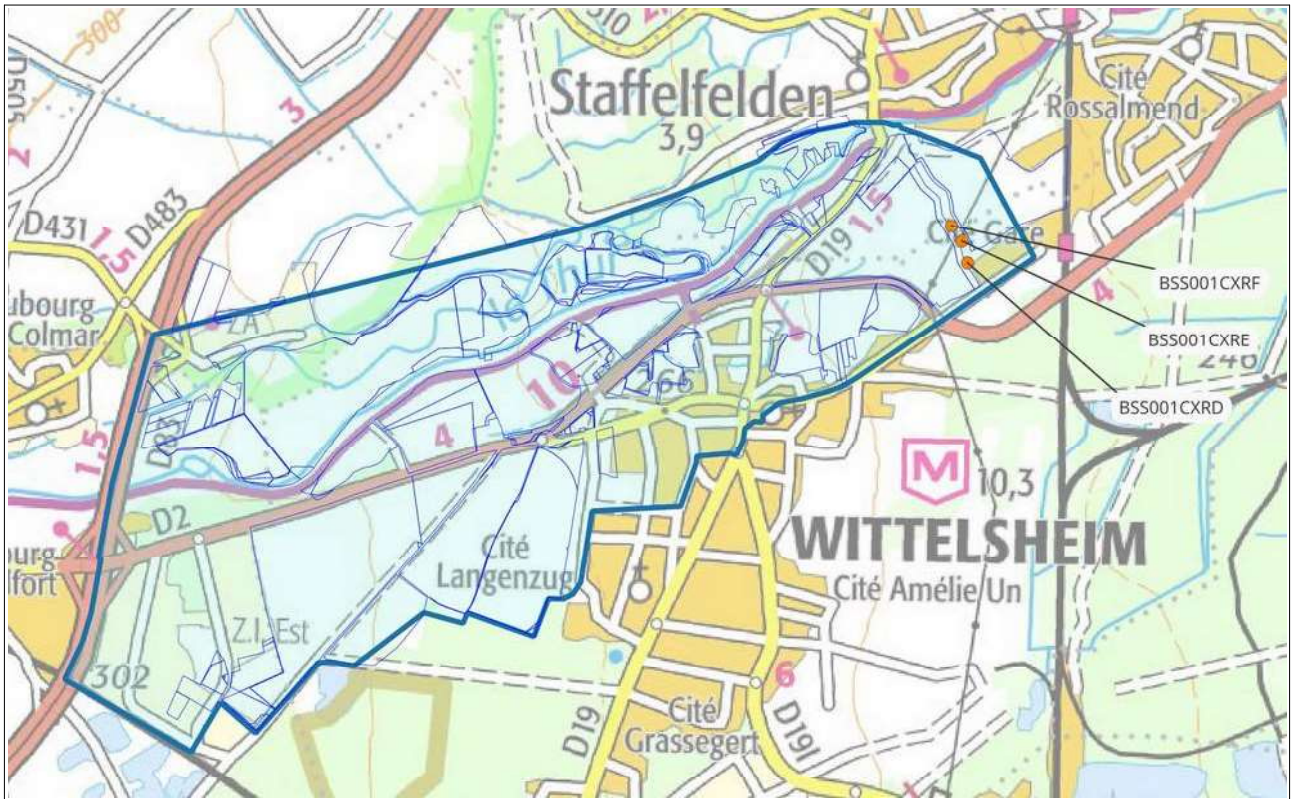

- **Département du HAUT-RHIN (68) :**

Communes du département concernées par des Zones d'Actions Renforcées :

Nom de la commune	Code INSEE	Captages retenus pour les ZAR touchant le ban communal
Attenschwiller	68013	BSS001EPUT
Bergholtz	68029	BSS001BABJ, BSS001BAEH
Bergholtzzell	68030	BSS001BABJ, BSS001BAEH
Blotzheim	68042	BSS001EPUT
Cernay	68063	BSS001CXRD, BSS001CXRE, BSS001CXRF
Durmenach	68075	BSS001EPMZ
Gueberschwihr	68111	BSS001BABJ, BSS001BAEH
Guebwiller	68112	BSS001BABJ, BSS001BAEH
Gundolsheim	68116	BSS001BABJ, BSS001BAEH
Helfrantzkirch	68132	BSS001EPLS, BSS001EPLT, BSS001EPLU, BSS001EPTE
Hésingue	68135	BSS001EPUT
Jettingen	68158	BSS001EPLS, BSS001EPLT, BSS001EPLU, BSS001EPTE
Michelbach-le-Bas	68207	BSS001EPUT
Muespach	68221	BSS001EPMZ
Illtal	68240	BSS001EPNF, BSS001EPNG, BSS001EPNH
Orschwihr	68250	BSS001BABJ, BSS001BAEH
Osenbach	68251	BSS001BABJ, BSS001BAEH
Pfaffenheim	68255	BSS001BABJ, BSS001BAEH
Ranspach-le-Bas	68263	BSS001EPUT
Riespach	68273	BSS001EPNF, BSS001EPNG
Rouffach	68287	BSS001BABJ, BSS001BAEH
Soultzmatt	68318	BSS001BABJ, BSS001BAEH
Staffelfelden	68321	BSS001CXRD, BSS001CXRE, BSS001CXRF
Uffholtz	68342	BSS001CXRD, BSS001CXRE, BSS001CXRF
Werentzhouse	68363	BSS001EPMZ
Westhalten	68364	BSS001BABJ, BSS001BAEH
Willer	68371	BSS001EPNH
Wittelsheim	68375	BSS001CXRD, BSS001CXRE, BSS001CXRF
Zaessingue	68382	BSS001EPLS, BSS001EPLT, BSS001EPLU, BSS001EPTE

# HAUT-RHIN (68)

Captages : BSS001BABJ, BSS001BAEH

## HAUT-RHIN (68)

Captages : BSS001CXRD, BSS001CXRE, BSS001CXRF, BSS001EPLS, BSS001EPLT, BSS001EPLU, BSS001EPTE

-  Limite de la Zone d'Actions Renforcées (ZAR)
-  Captage
-  Parcelles concernées en tout ou partie \*