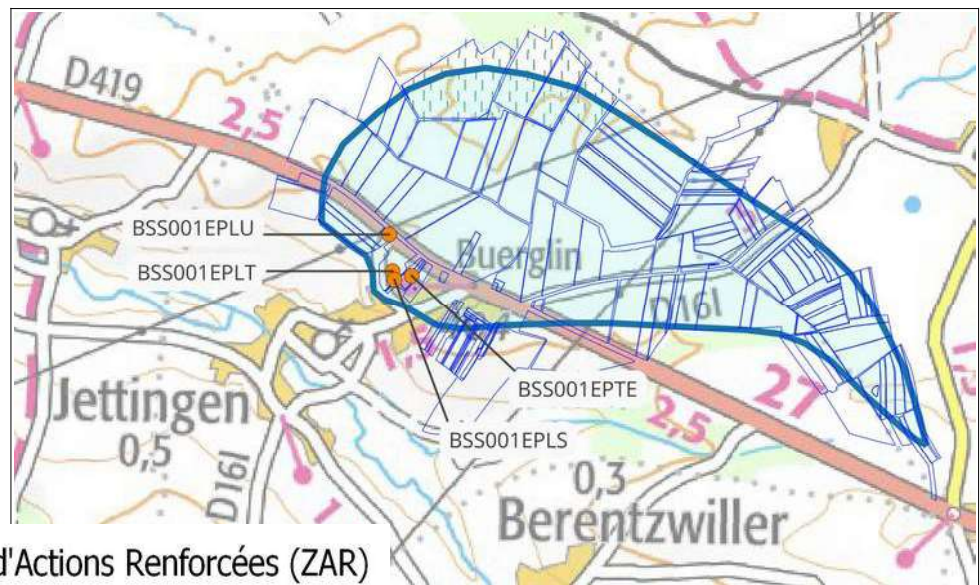

- **Département du HAUT-RHIN (68) :**

Communes du département concernées par des Zones d'Actions Renforcées :

Nom de la commune	Code INSEE	Captages retenus pour les ZAR touchant le ban communal
Attenschwiller	68013	BSS001EPUT
Bergholtz	68029	BSS001BABJ, BSS001BAEH
Bergholtzzell	68030	BSS001BABJ, BSS001BAEH
Blotzheim	68042	BSS001EPUT
Cernay	68063	BSS001CXRD, BSS001CXRE, BSS001CXRF
Durmenach	68075	BSS001EPMZ
Gueberschwihr	68111	BSS001BABJ, BSS001BAEH
Guebwiller	68112	BSS001BABJ, BSS001BAEH
Gundolsheim	68116	BSS001BABJ, BSS001BAEH
Helfrantzkirch	68132	BSS001EPLS, BSS001EPLT, BSS001EPLU, BSS001EPTE
Hésingue	68135	BSS001EPUT
Jettingen	68158	BSS001EPLS, BSS001EPLT, BSS001EPLU, BSS001EPTE
Michelbach-le-Bas	68207	BSS001EPUT
Muespach	68221	BSS001EPMZ
Illtal	68240	BSS001EPNF, BSS001EPNG, BSS001EPNH
Orschwihr	68250	BSS001BABJ, BSS001BAEH
Osenbach	68251	BSS001BABJ, BSS001BAEH
Pfaffenheim	68255	BSS001BABJ, BSS001BAEH
Ranspach-le-Bas	68263	BSS001EPUT
Riespach	68273	BSS001EPNF, BSS001EPNG
Rouffach	68287	BSS001BABJ, BSS001BAEH
Soultzmatt	68318	BSS001BABJ, BSS001BAEH
Staffelfelden	68321	BSS001CXRD, BSS001CXRE, BSS001CXRF
Uffholtz	68342	BSS001CXRD, BSS001CXRE, BSS001CXRF
Werentzhouse	68363	BSS001EPMZ
Westhalten	68364	BSS001BABJ, BSS001BAEH
Willer	68371	BSS001EPNH
Wittelsheim	68375	BSS001CXRD, BSS001CXRE, BSS001CXRF
Zaessingue	68382	BSS001EPLS, BSS001EPLT, BSS001EPLU, BSS001EPTE

# HAUT-RHIN (68)

Captages : BSS001BABJ, BSS001BAEH

## HAUT-RHIN (68)

Captages : BSS001CXRD, BSS001CXRE, BSS001CXRF, BSS001EPLS, BSS001EPLT, BSS001EPLU, BSS001EPTE

-  Limite de la Zone d'Actions Renforcées (ZAR)
-  Captage
-  Parcelles concernées en tout ou partie \*