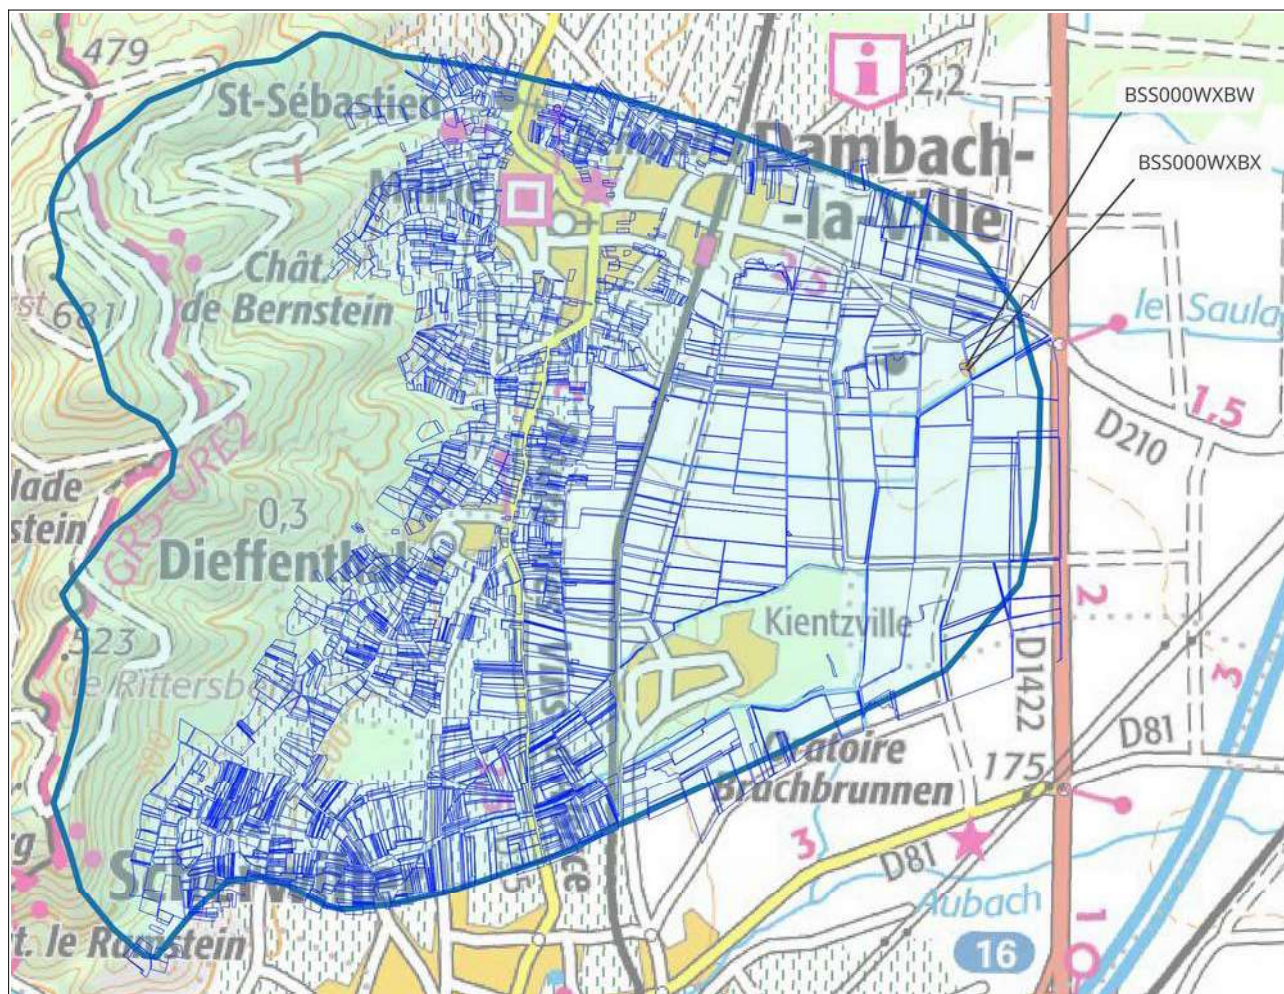

BAS-RHIN (67)

Captages : BSS000WXBW, BSS000WXBX

- Limite de la Zone d'Actions Renforcées (ZAR)
- Captage
- Parcelles concernées en tout ou partie *

* pour rappel, les mesures de renforcement de l'article 19 s'appliquent à l'ensemble du périmètre de la ZAR