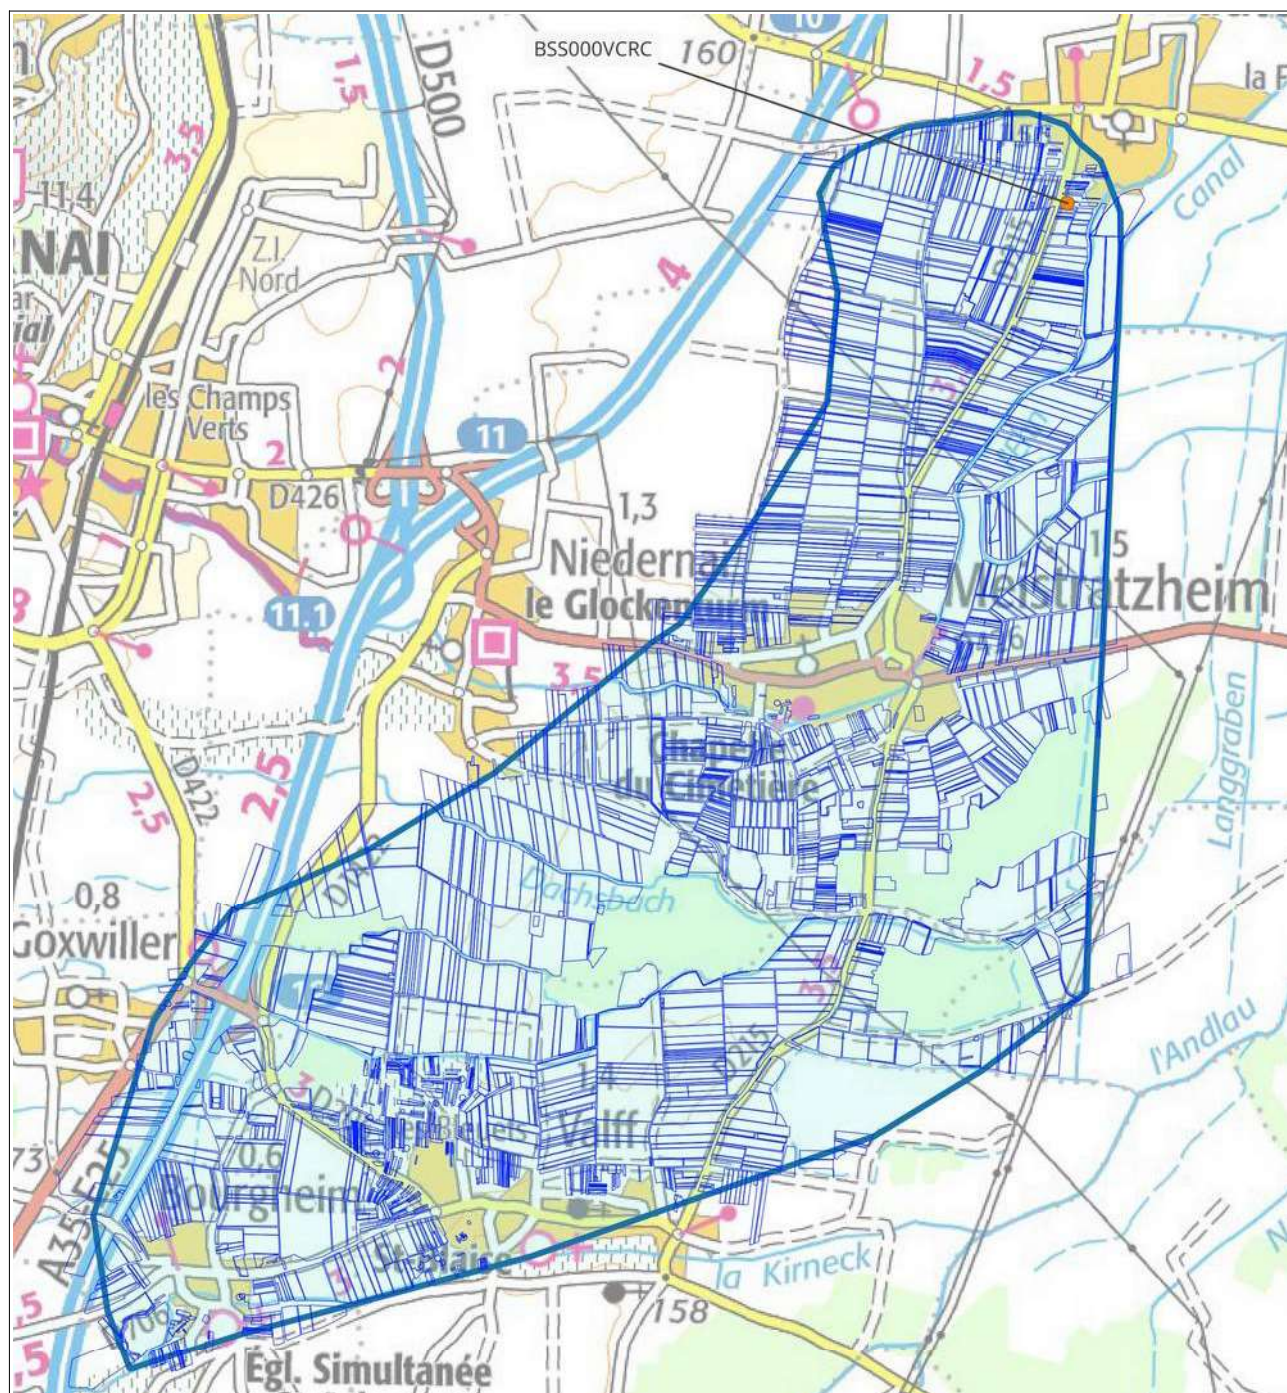

BAS-RHIN (67)

Captage : BSS000VCRC

Limite de la Zone d'Actions Renforcées (ZAR)

Captage

Parcelles concernées en tout ou partie *

* pour rappel, les mesures de renforcement de l'article 19 s'appliquent à l'ensemble du périmètre de la ZAR