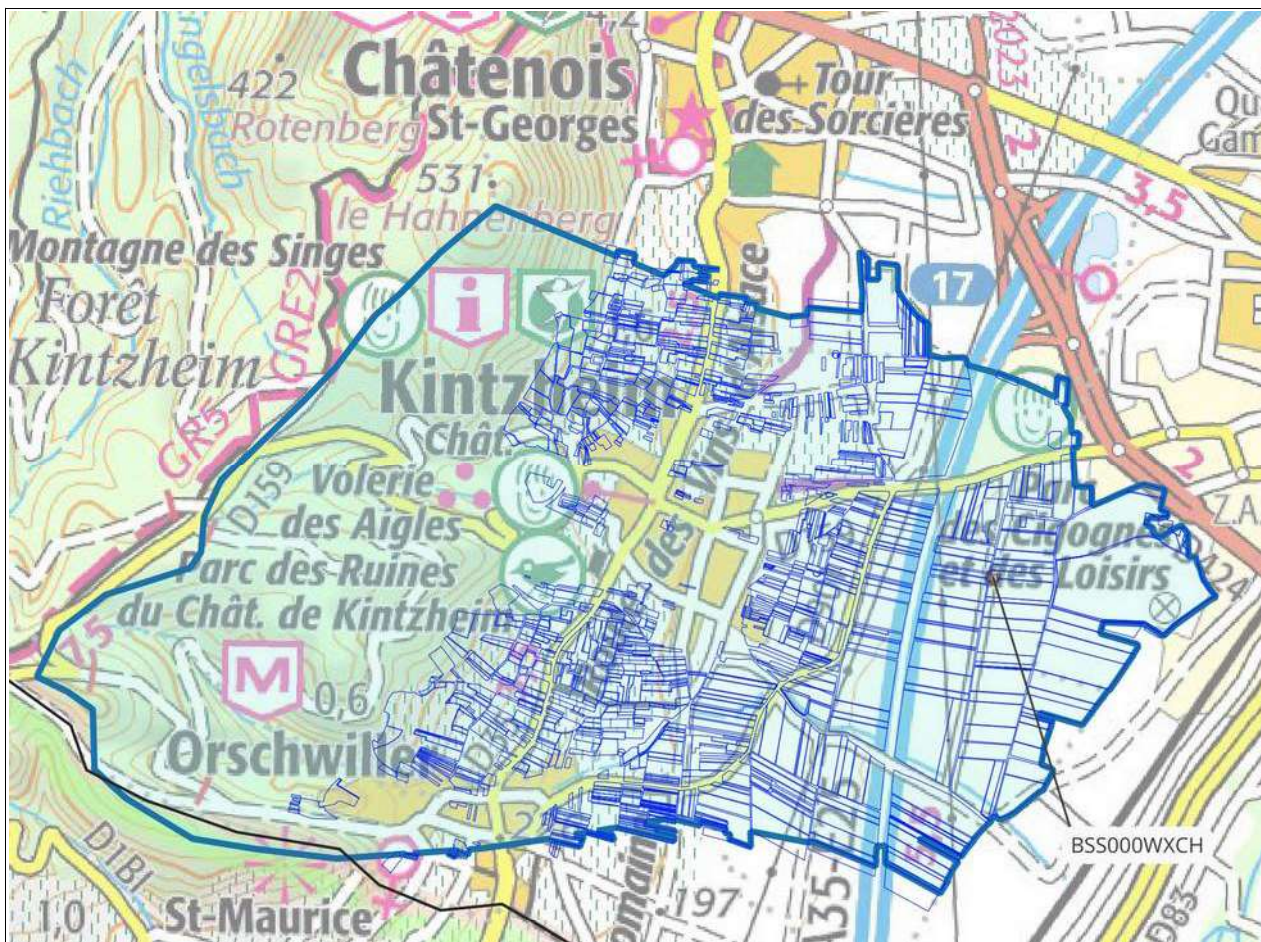

BAS-RHIN (67)

Captages : BSS000WXCH

Limite de la Zone d'Actions Renforcées (ZAR)

Captage

Parcelles concernées en tout ou partie *

* pour rappel, les mesures de renforcement de l'article 19 s'appliquent à l'ensemble du périmètre de la ZAR