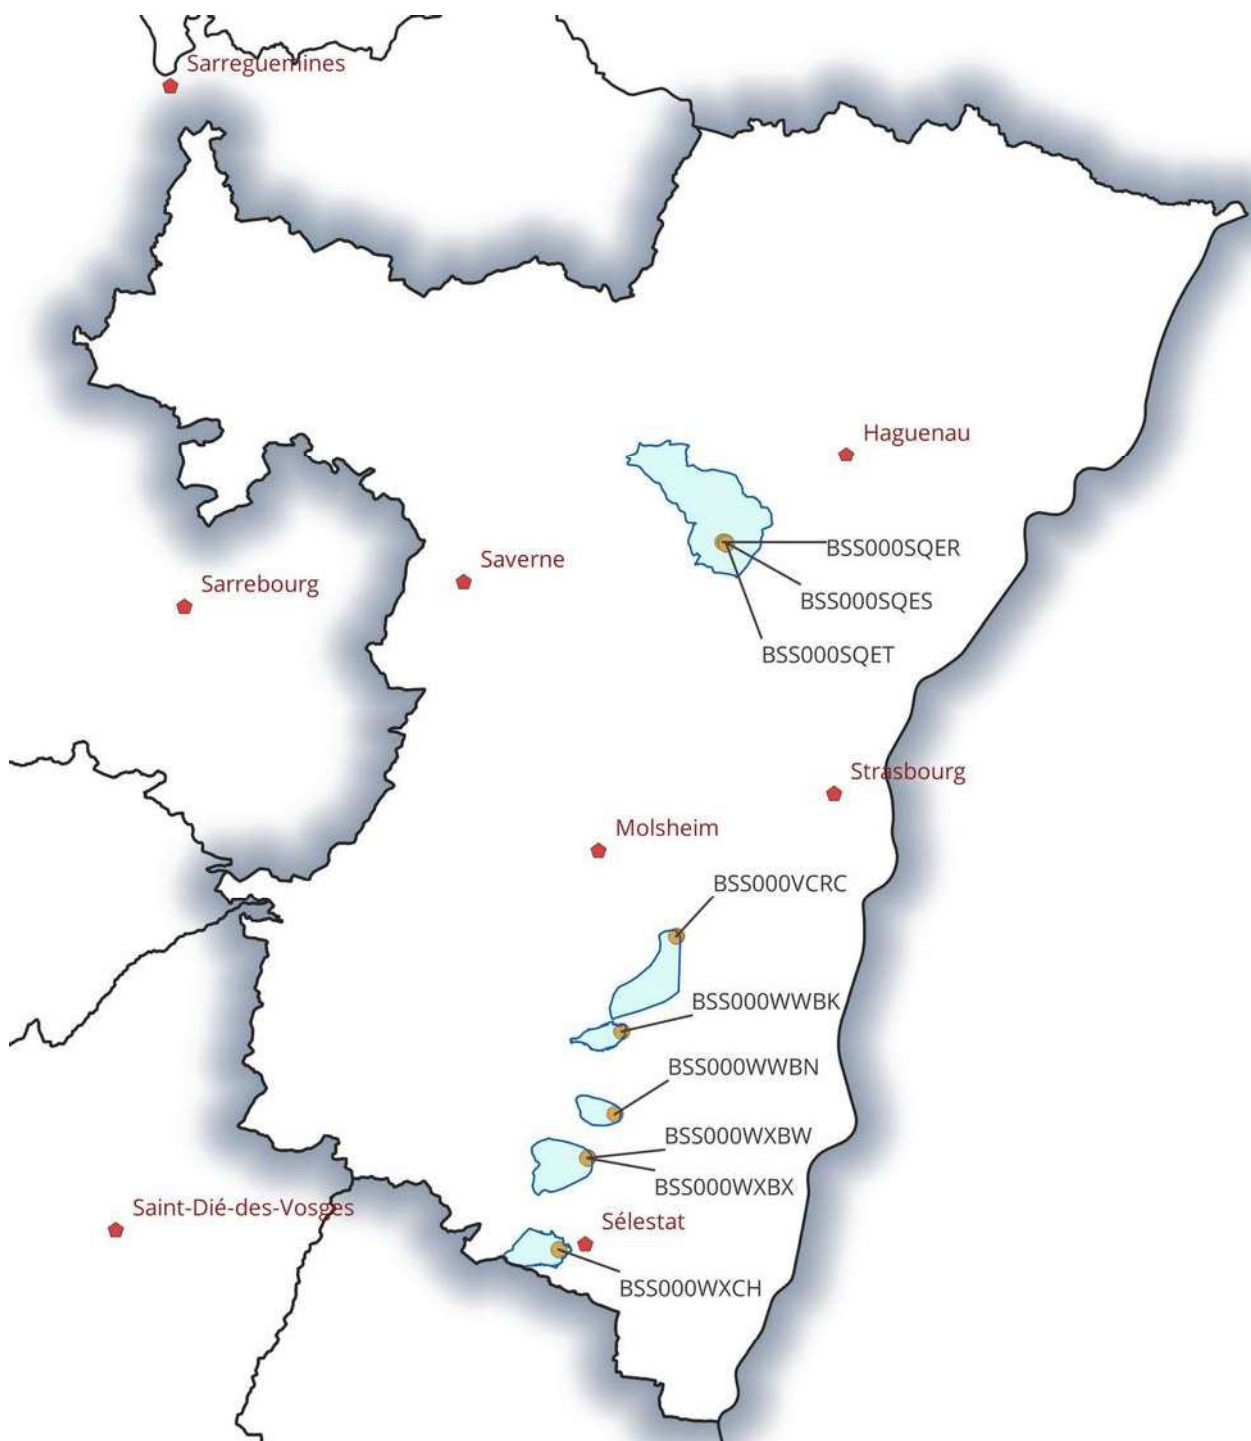

Carte de localisation :

⇒ Des cartes plus précises sont disponibles sur les sites internet de la DRAAF Grand-Est et de la DREAL Grand-Est