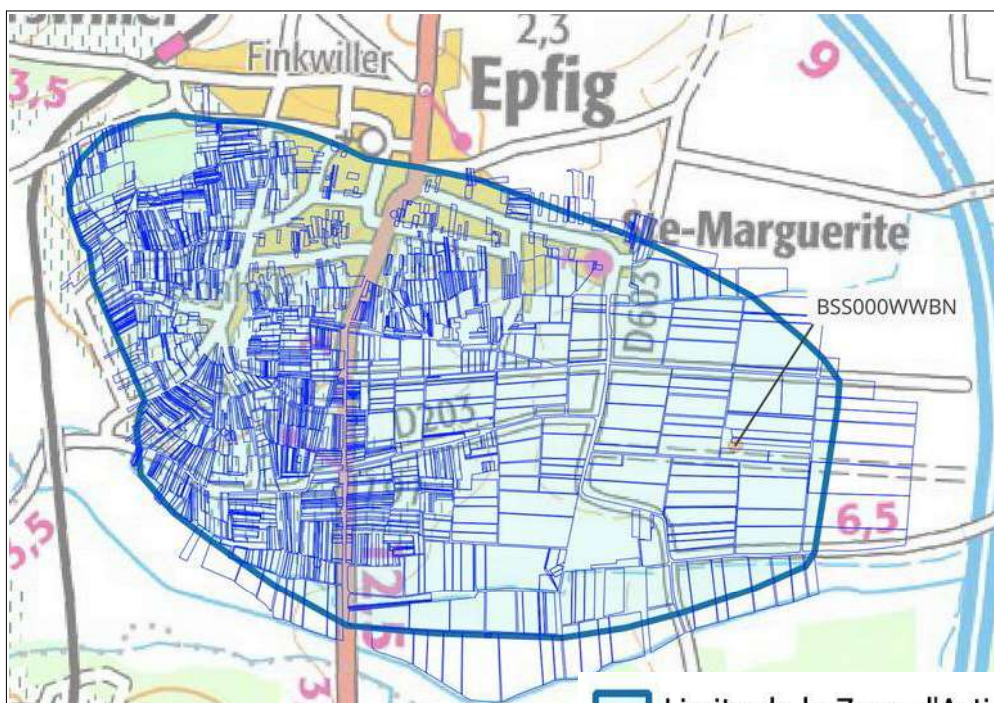

Type de périmètre :

- ZP AAC : zone de protection de l'aire d'alimentation du captage
- AAC : Aire d'alimentation du captage
- PPE : Périmètre de protection éloigné
- PPR : Périmètre de protection rapproché
- Commune : Emprise de la commune

Carte de localisation :

⇒ Des cartes plus précises sont disponibles sur les sites internet de la DRAAF Grand-Est et de la DREAL Grand-Est

BAS-RHIN (67)

Captages : BSS000SQR, BSS000SQES, BSS000SQET

-  Limite de la Zone d'Actions Renforcées (ZAR)
-  Captage
-  Parcelles concernées en tout ou partie *

* pour rappel, les mesures de renforcement de l'article 19 s'appliquent à l'ensemble du périmètre de la ZAR

BAS-RHIN (67)

Captage : BSS000VCRC

 Limite de la Zone d'Actions Renforcées (ZAR)

 Captage

 Parcelles concernées en tout ou partie *

* pour rappel, les mesures de renforcement de l'article 19 s'appliquent à l'ensemble du périmètre de la ZAR

BAS-RHIN (67)

Captages : BSS000WWBK, BSS000WWBN

 Limite de la Zone d'Actions Renforcées (ZAR)

 Captage