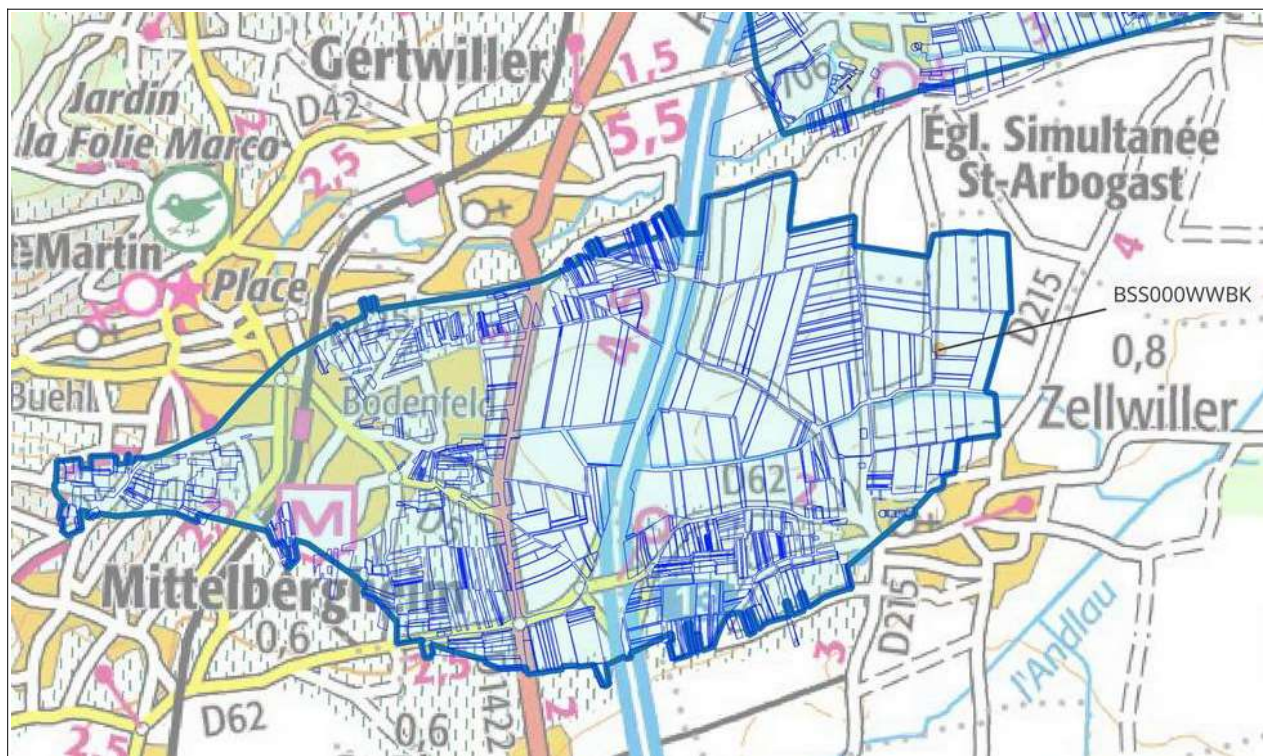

Type de périmètre :

- ZP AAC : zone de protection de l'aire d'alimentation du captage
- AAC : Aire d'alimentation du captage
- PPE : Périmètre de protection éloigné
- PPR : Périmètre de protection rapproché
- Commune : Emprise de la commune

Carte de localisation :

⇒ Des cartes plus précises sont disponibles sur les sites internet de la DRAAF Grand-Est et de la DREAL Grand-Est

BAS-RHIN (67)

Captages : BSS000SQR, BSS000SQES, BSS000SQET

-  Limite de la Zone d'Actions Renforcées (ZAR)
-  Captage
-  Parcelles concernées en tout ou partie *

* pour rappel, les mesures de renforcement de l'article 19 s'appliquent à l'ensemble du périmètre de la ZAR

BAS-RHIN (67)

Captage : BSS000VCRC

 Limite de la Zone d'Actions Renforcées (ZAR)

 Captage

 Parcelles concernées en tout ou partie *

* pour rappel, les mesures de renforcement de l'article 19 s'appliquent à l'ensemble du périmètre de la ZAR

BAS-RHIN (67)

Captages : BSS000WWBK, BSS000WWBN

 Limite de la Zone d'Actions Renforcées (ZAR)

 Captage