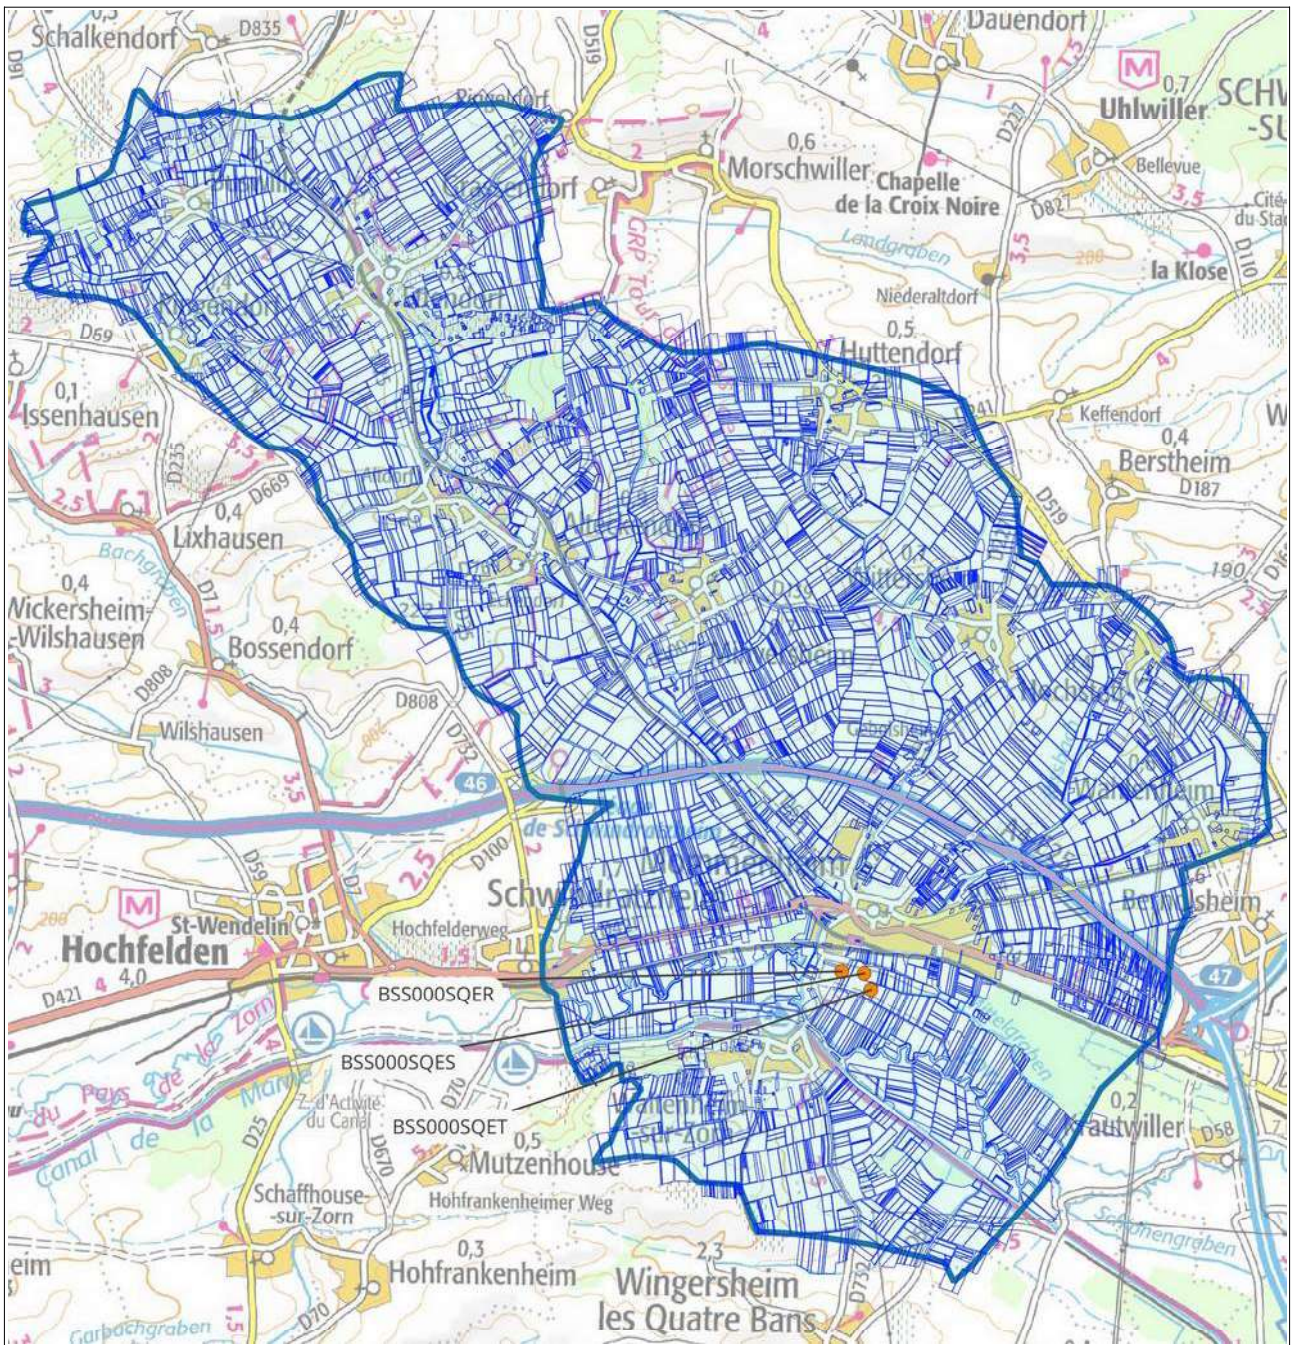

Type de périmètre :

- ZP AAC : zone de protection de l'aire d'alimentation du captage
- AAC : Aire d'alimentation du captage
- PPE : Périmètre de protection éloigné
- PPR : Périmètre de protection rapproché
- Commune : Emprise de la commune

Carte de localisation :

⇒ Des cartes plus précises sont disponibles sur les sites internet de la DRAAF Grand-Est et de la DREAL Grand-Est

BAS-RHIN (67)

Captages : BSS000SQR, BSS000SQES, BSS000SQET

-  Limite de la Zone d'Actions Renforcées (ZAR)
-  Captage
-  Parcelles concernées en tout ou partie *