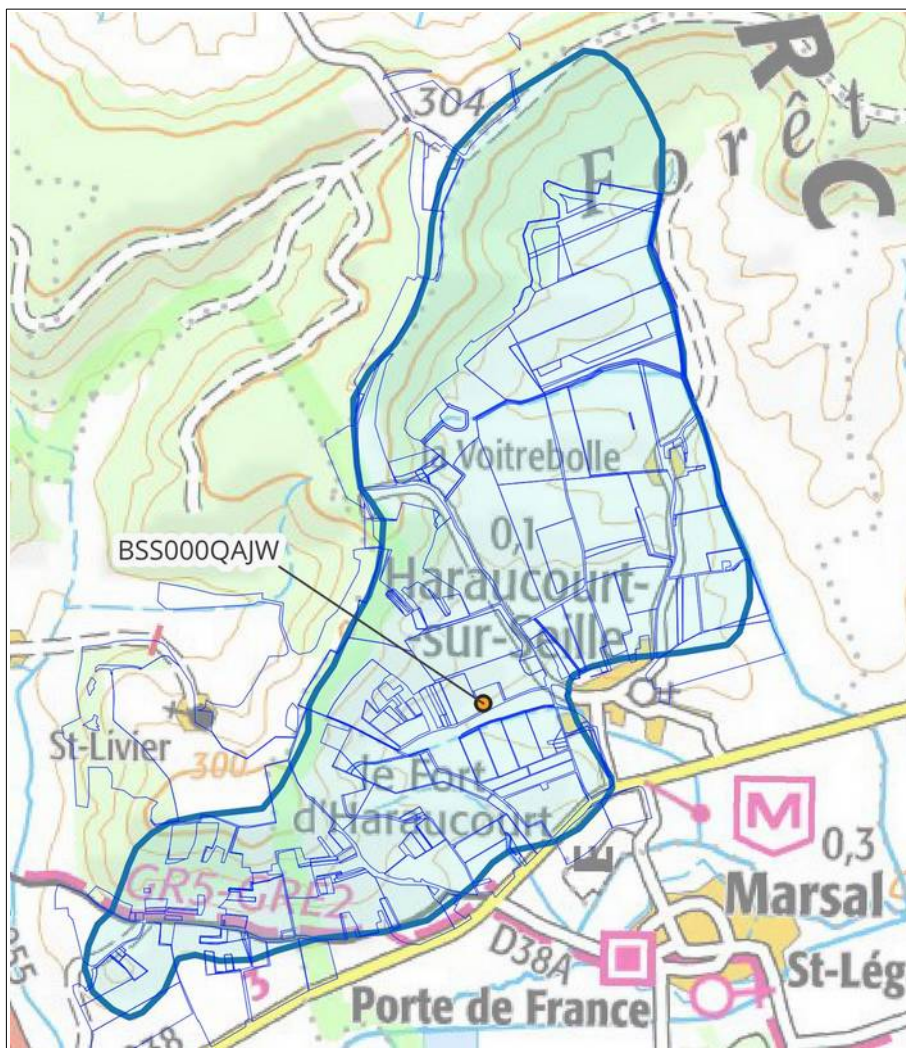

MOSELLE (57)

Captage : BSS000QAJW

Limite de la Zone d'Actions Renforcées (ZAR)

Captage

Parcelles concernées en tout ou partie *

* pour rappel, les mesures de renforcement de l'article 19 s'appliquent à l'ensemble du périmètre de la ZAR