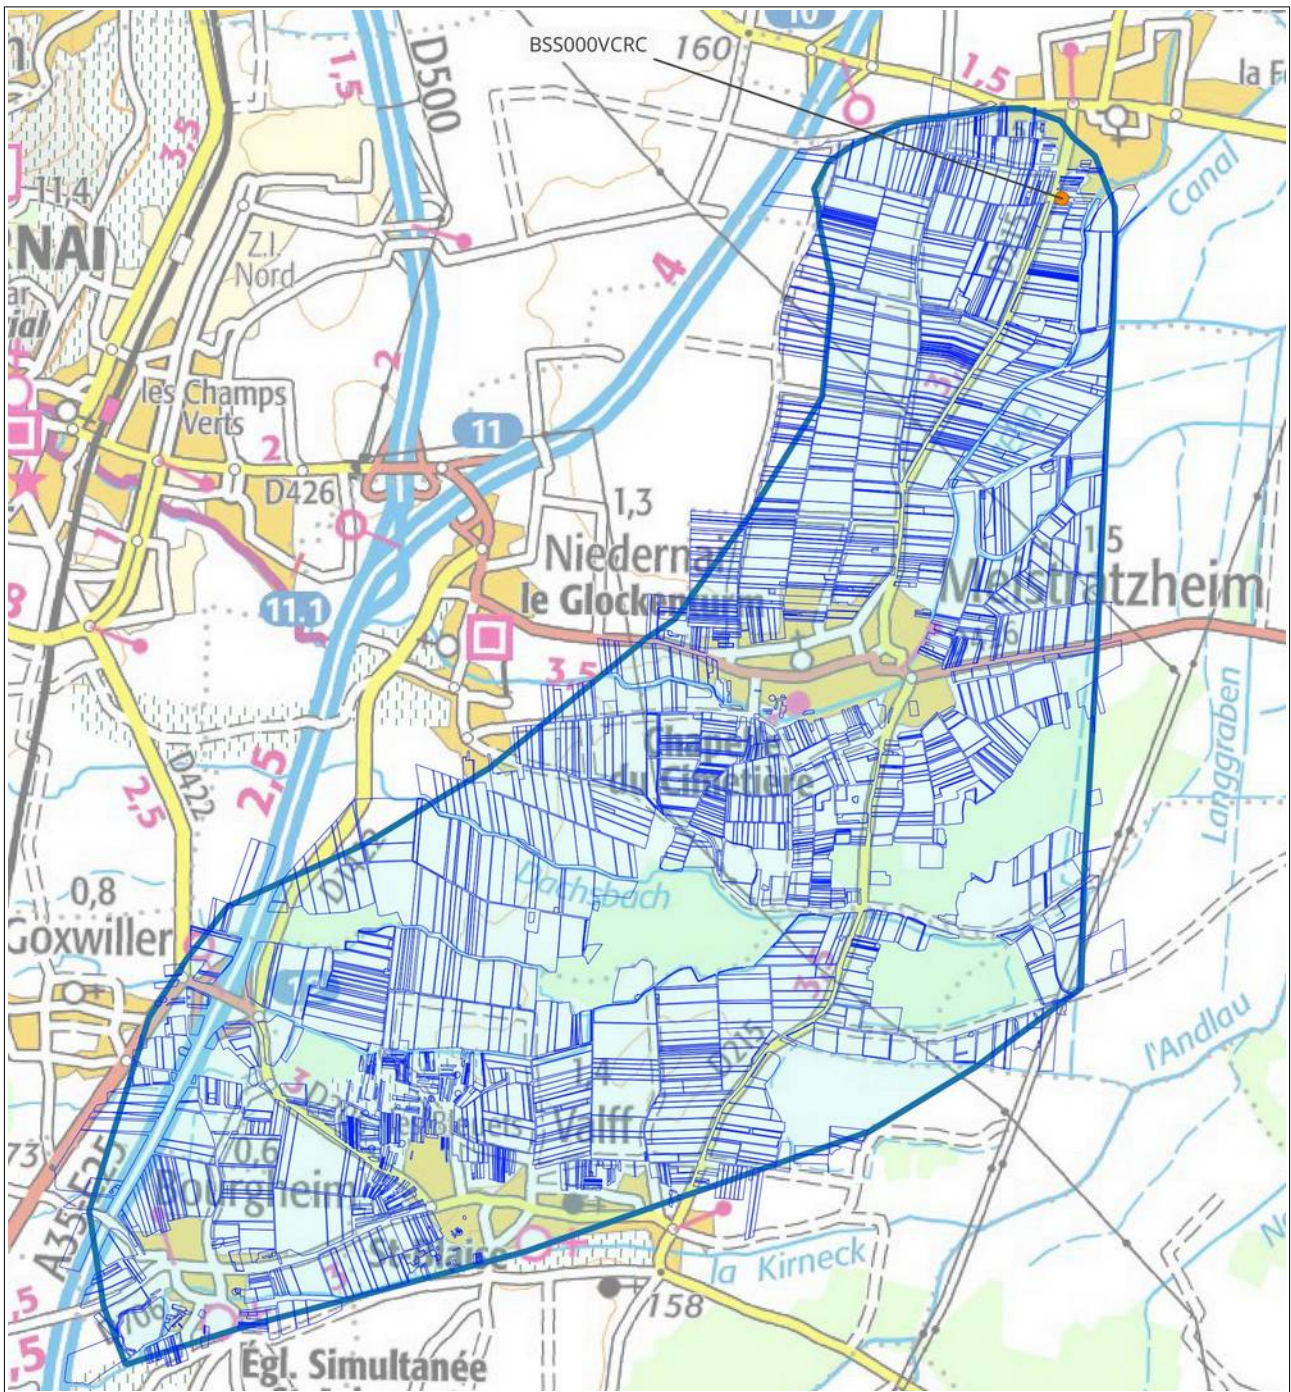

BAS-RHIN (67)

Captage : BSS000VCRC

Limite de la Zone d'Actions Renforcées (ZAR)

Captage

Parcelles concernées en tout ou partie *

* pour rappel, les mesures de renforcement de l'article 19 s'appliquent à l'ensemble du périmètre de la ZAR