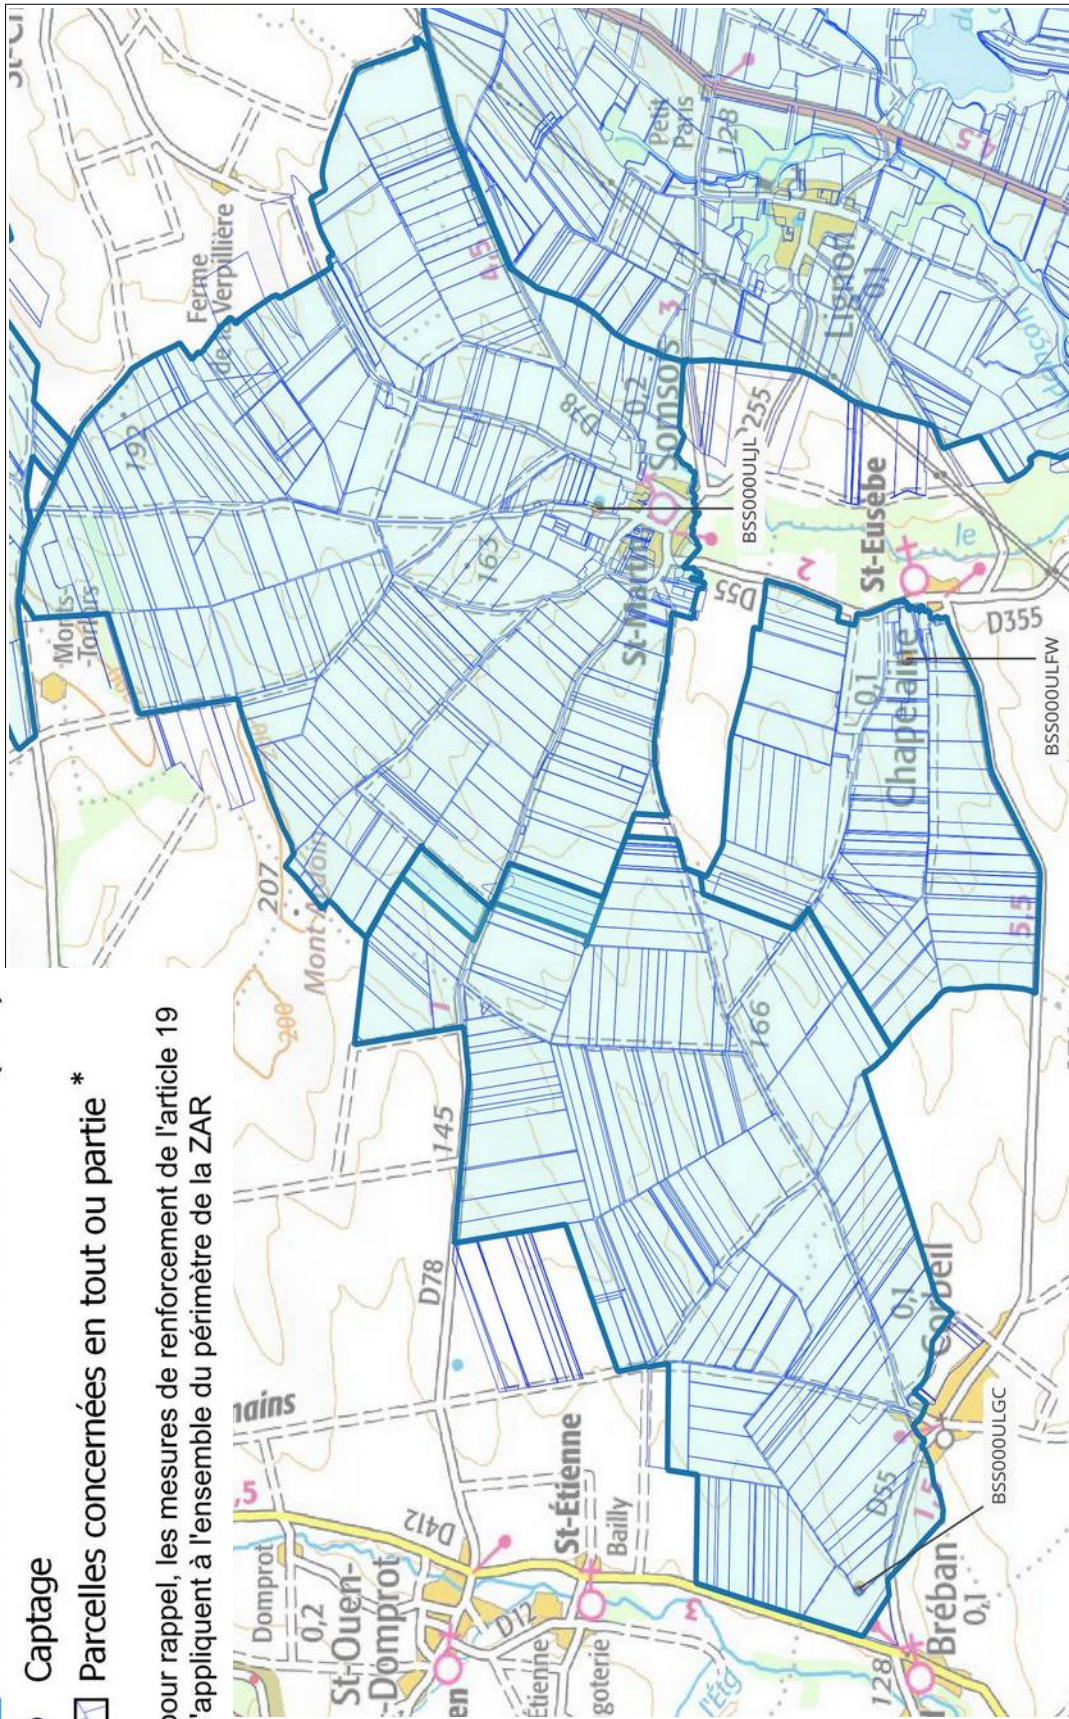

MARNE (51)

Captages : BSS000ULFW, BSS000ULGC, BSS000ULJL

Limite de la Zone d'Actions Renforcées (ZAR)

Captage

Parcelles concernées en tout ou partie *

* pour rappel, les mesures de renforcement de l'article 19 s'appliquent à l'ensemble du périmètre de la ZAR