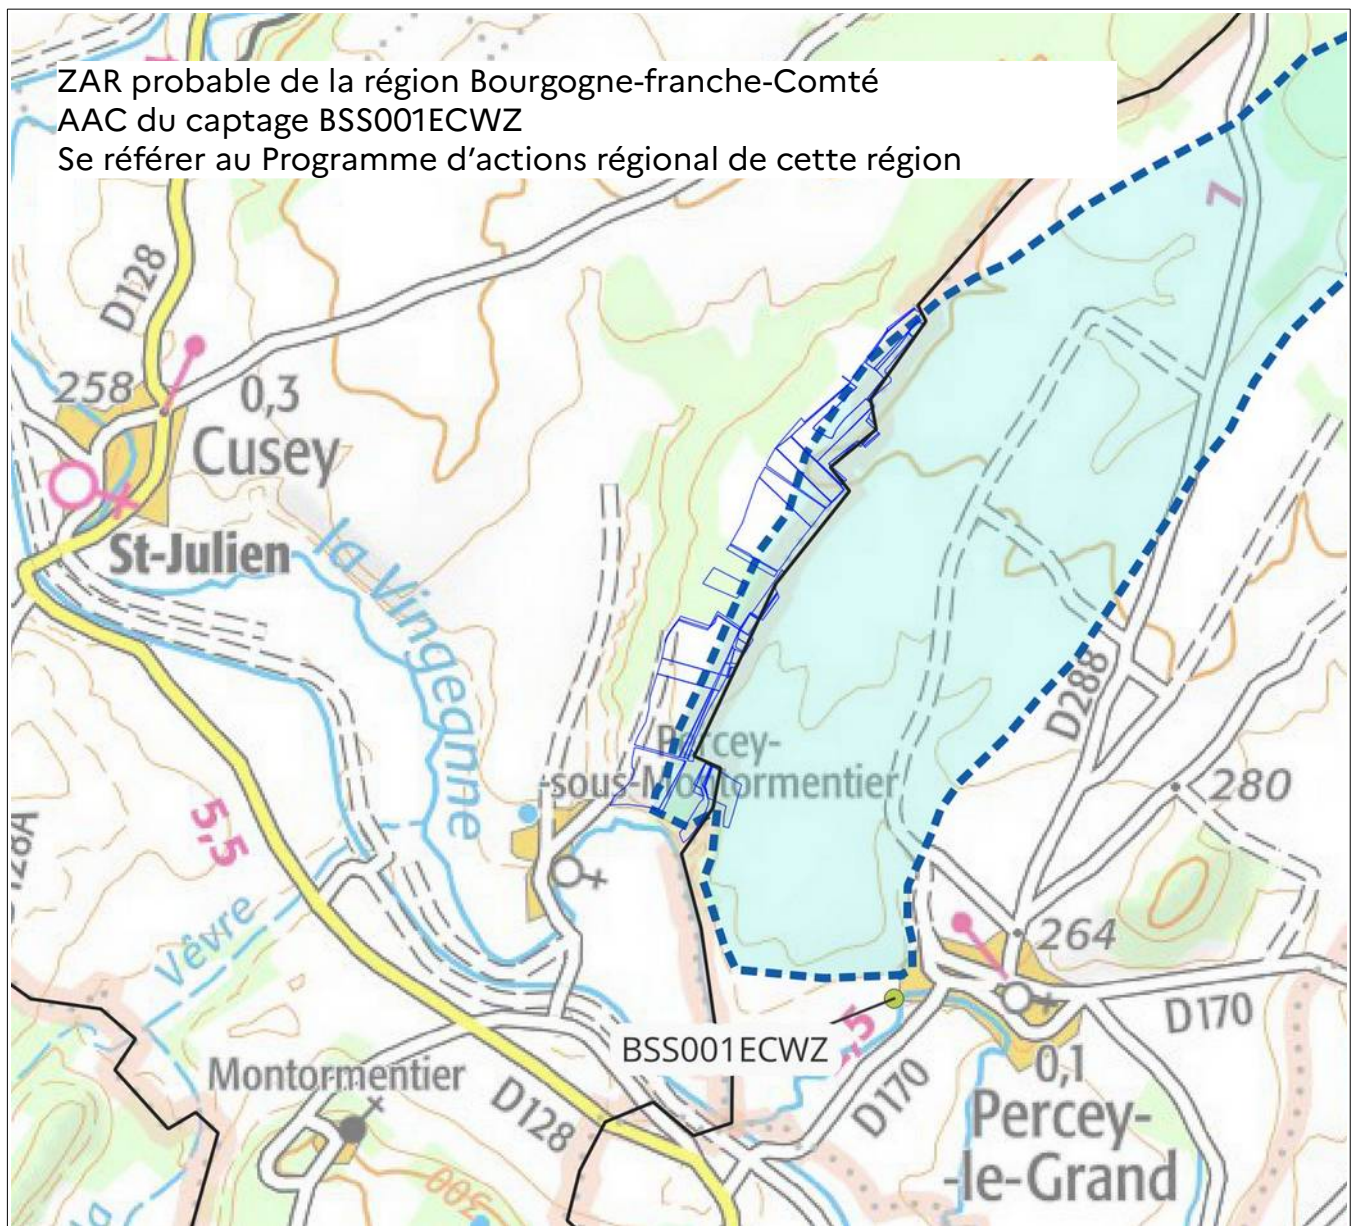

HAUTE-MARNE (52)

BSS001ECWZ (région Bourgogne-franche-Comté)

- Limite de la Zone d'Actions Renforcées (ZAR)
- ZAR rattachée à un autre département
- Captage
- Parcelles concernées en tout ou partie *

* pour rappel, les mesures de renforcement de l'article 19 s'appliquent à l'ensemble du périmètre de la ZAR