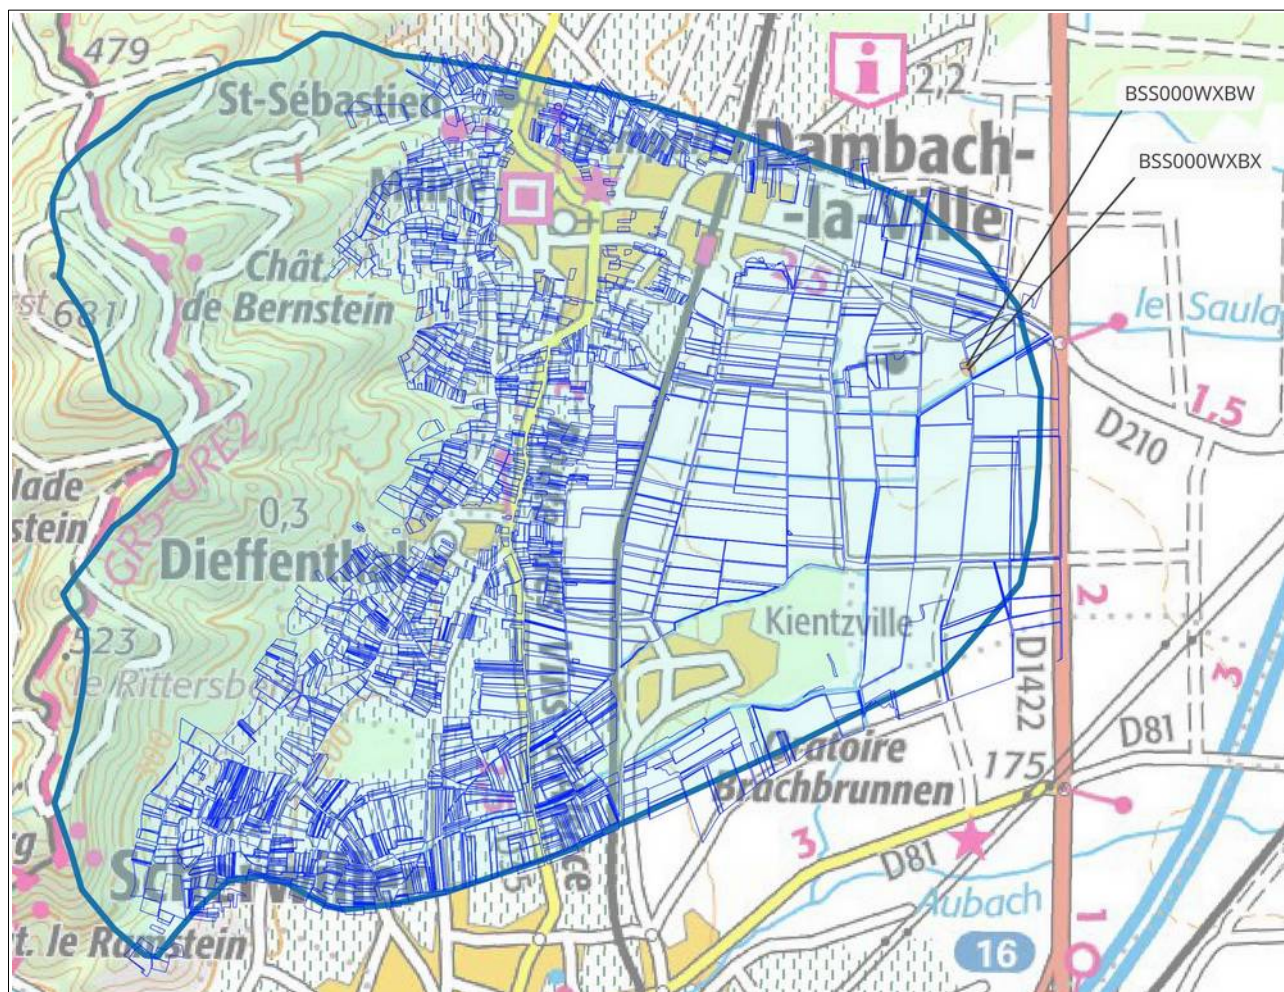

BAS-RHIN (67)

Captages : BSS000WXBW, BSS000WXBX

- Limite de la Zone d'Actions Renforcées (ZAR)
- Captage
- Parcelles concernées en tout ou partie *

* pour rappel, les mesures de renforcement de l'article 19 s'appliquent à l'ensemble du périmètre de la ZAR