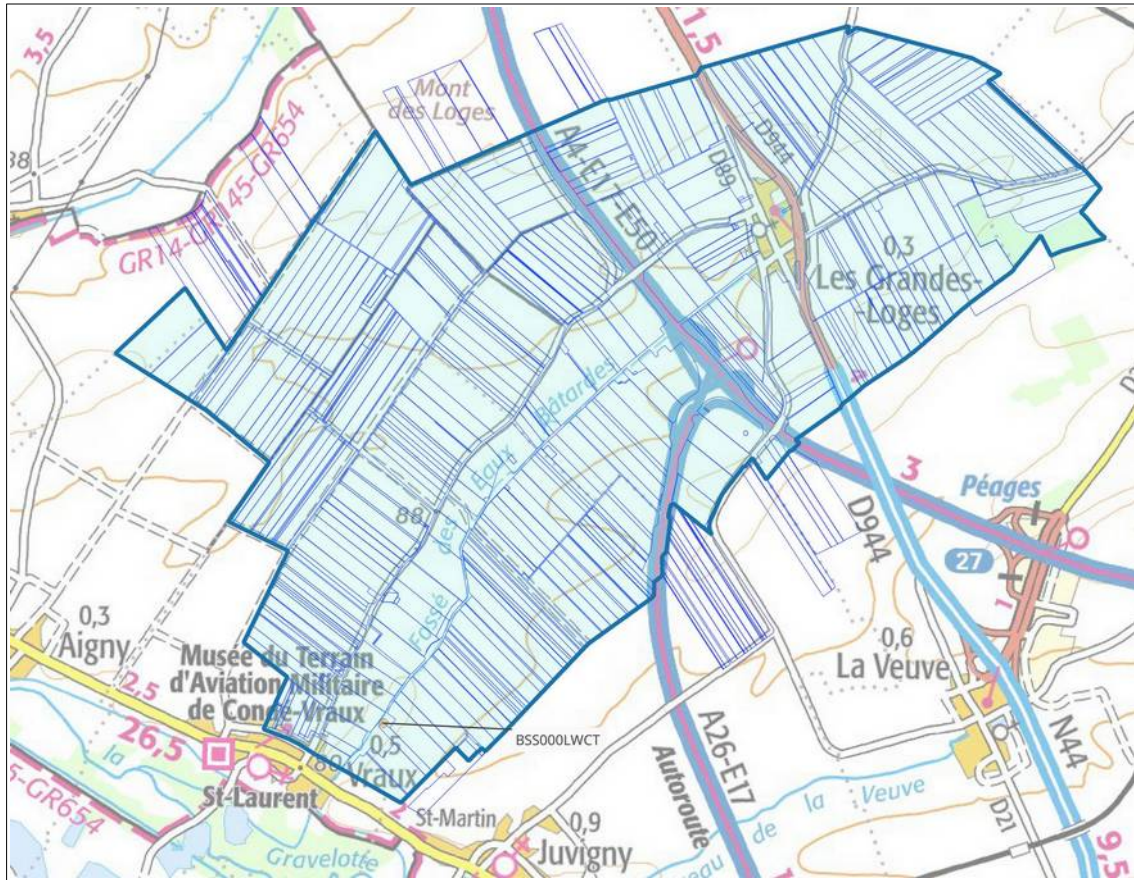

MARNE (51)

Captages : BSS000LVUP, BSS000LWCT

-  Limite de la Zone d'Actions Renforcées (ZAR)
-  Captage
-  Parcelles concernées en tout ou partie *

* pour rappel, les mesures de renforcement de l'article 19 s'appliquent à l'ensemble du périmètre de la ZAR