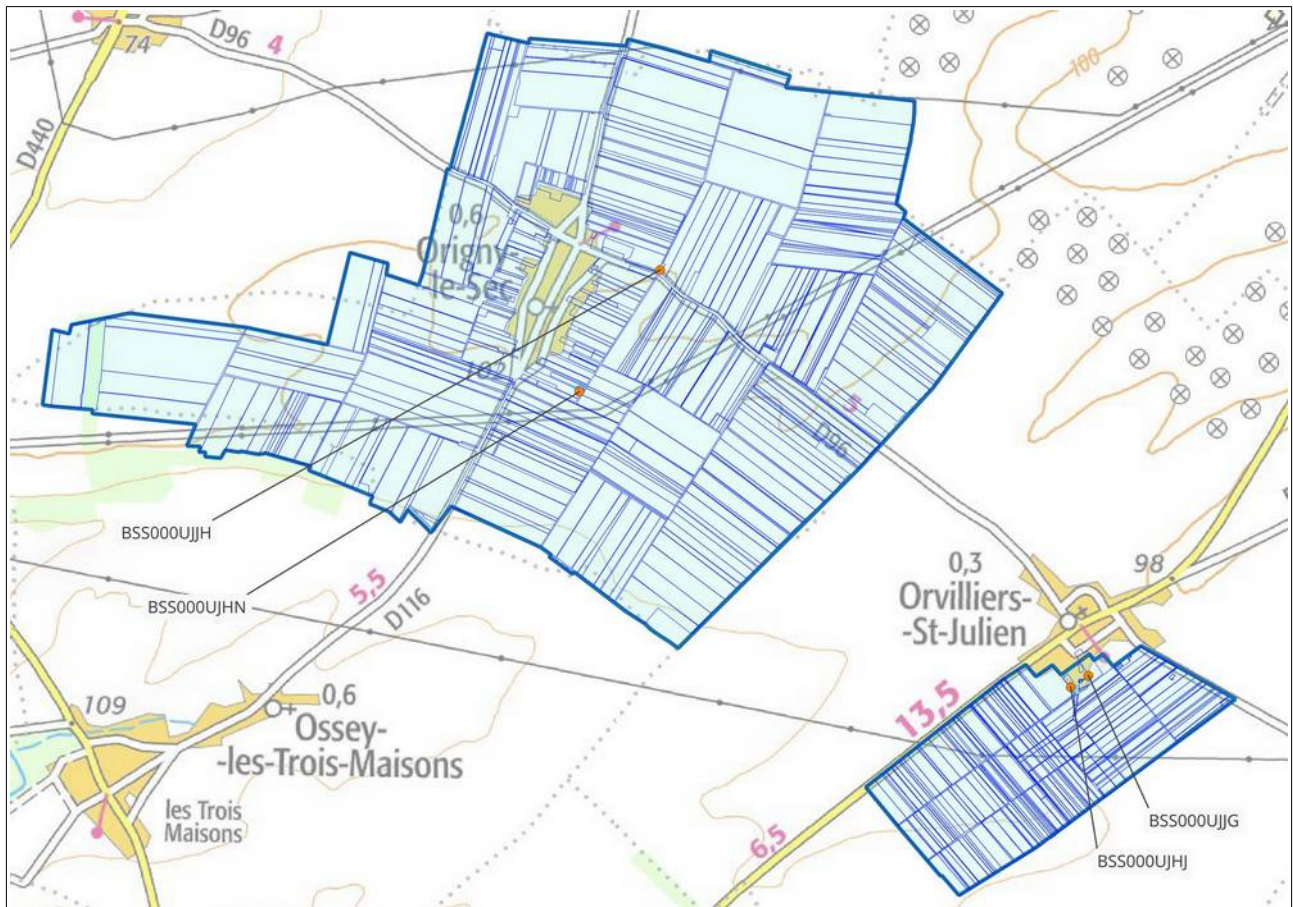

AUBE (10)

Captages : BSS000UJHJ, BSS000UJHN, BSS000UJG, BSS000UJH

- Limite de la Zone d'Actions Renforcées (ZAR)
- Captage
- Parcelles concernées en tout ou partie *

* pour rappel, les mesures de renforcement de l'article 19 s'appliquent à l'ensemble du périmètre de la ZAR