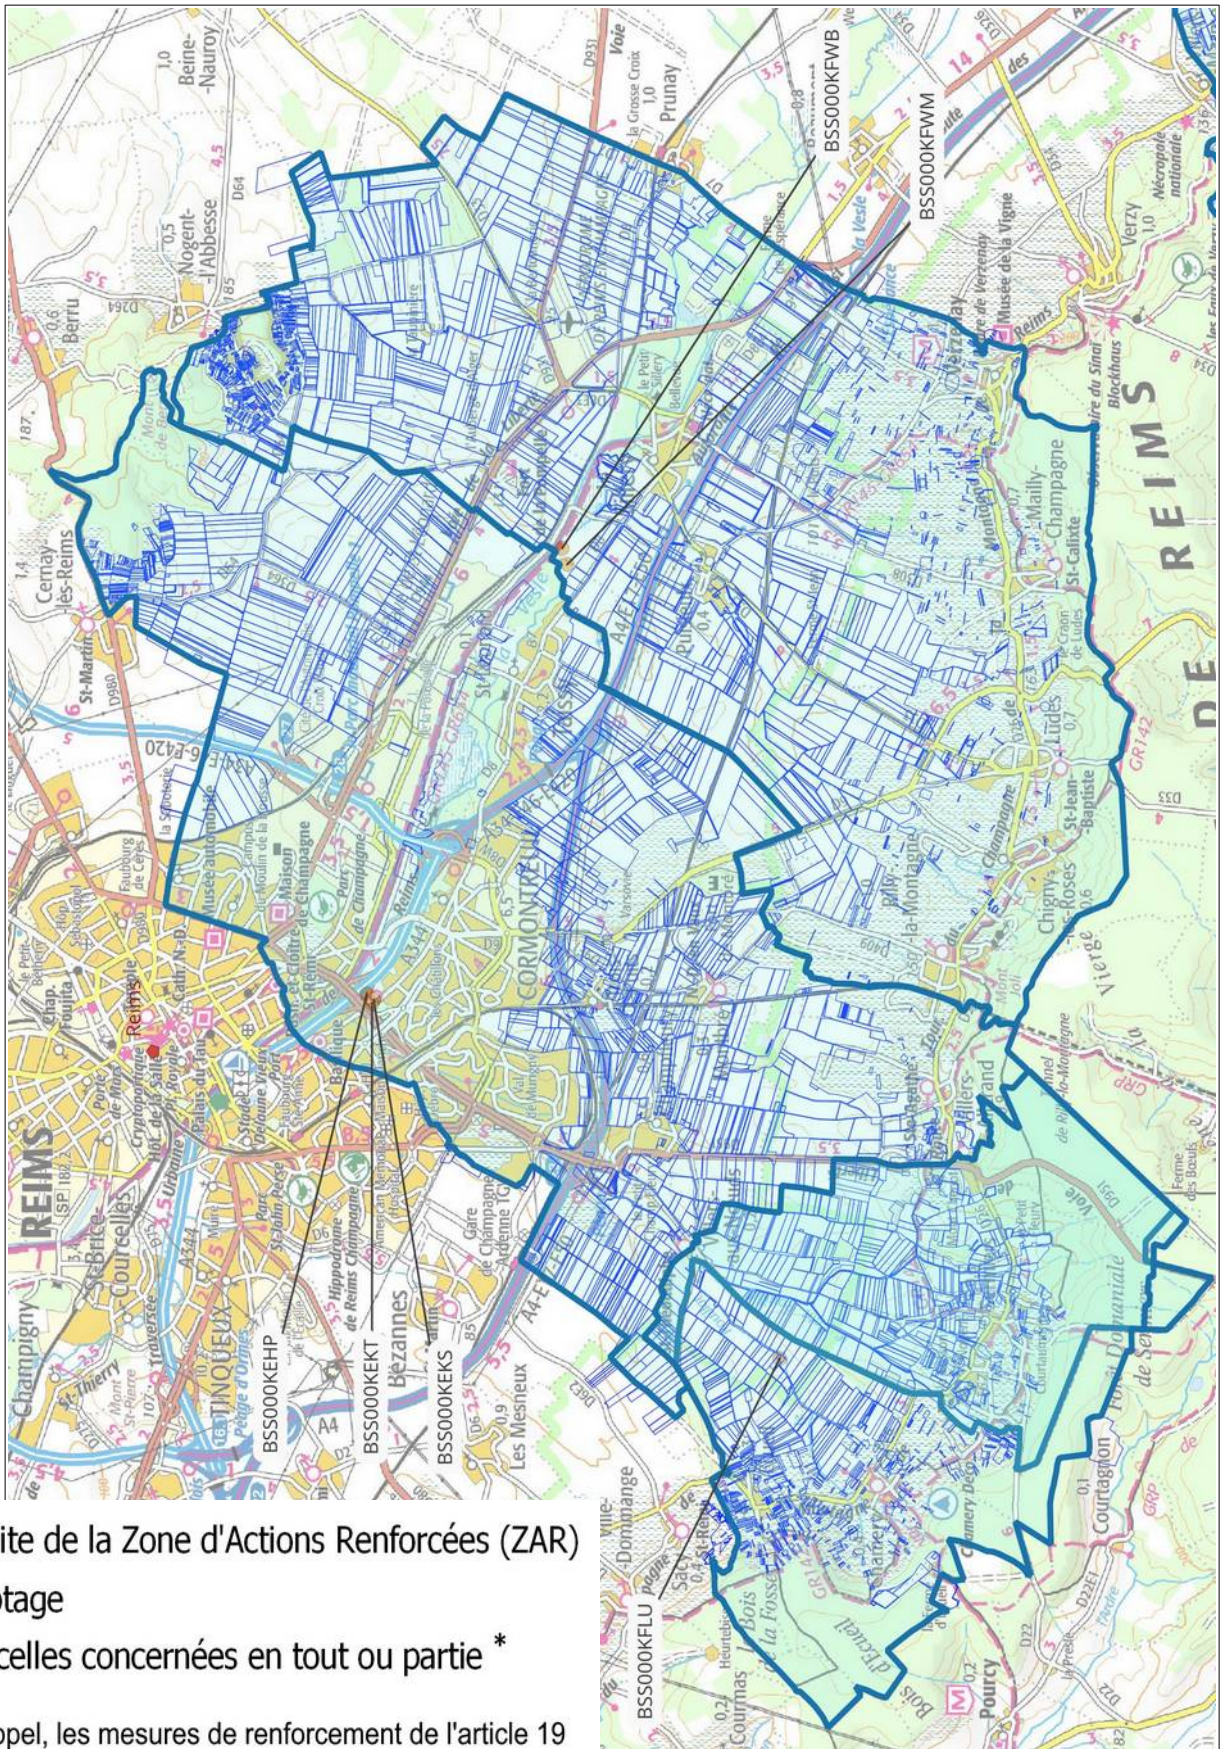

MARNE (51)

Captages : BSS000KEHP, BSS000KEKS, BSS000KEKT, BSS000KFLU, BSS000KFWB, BSS000KFWM