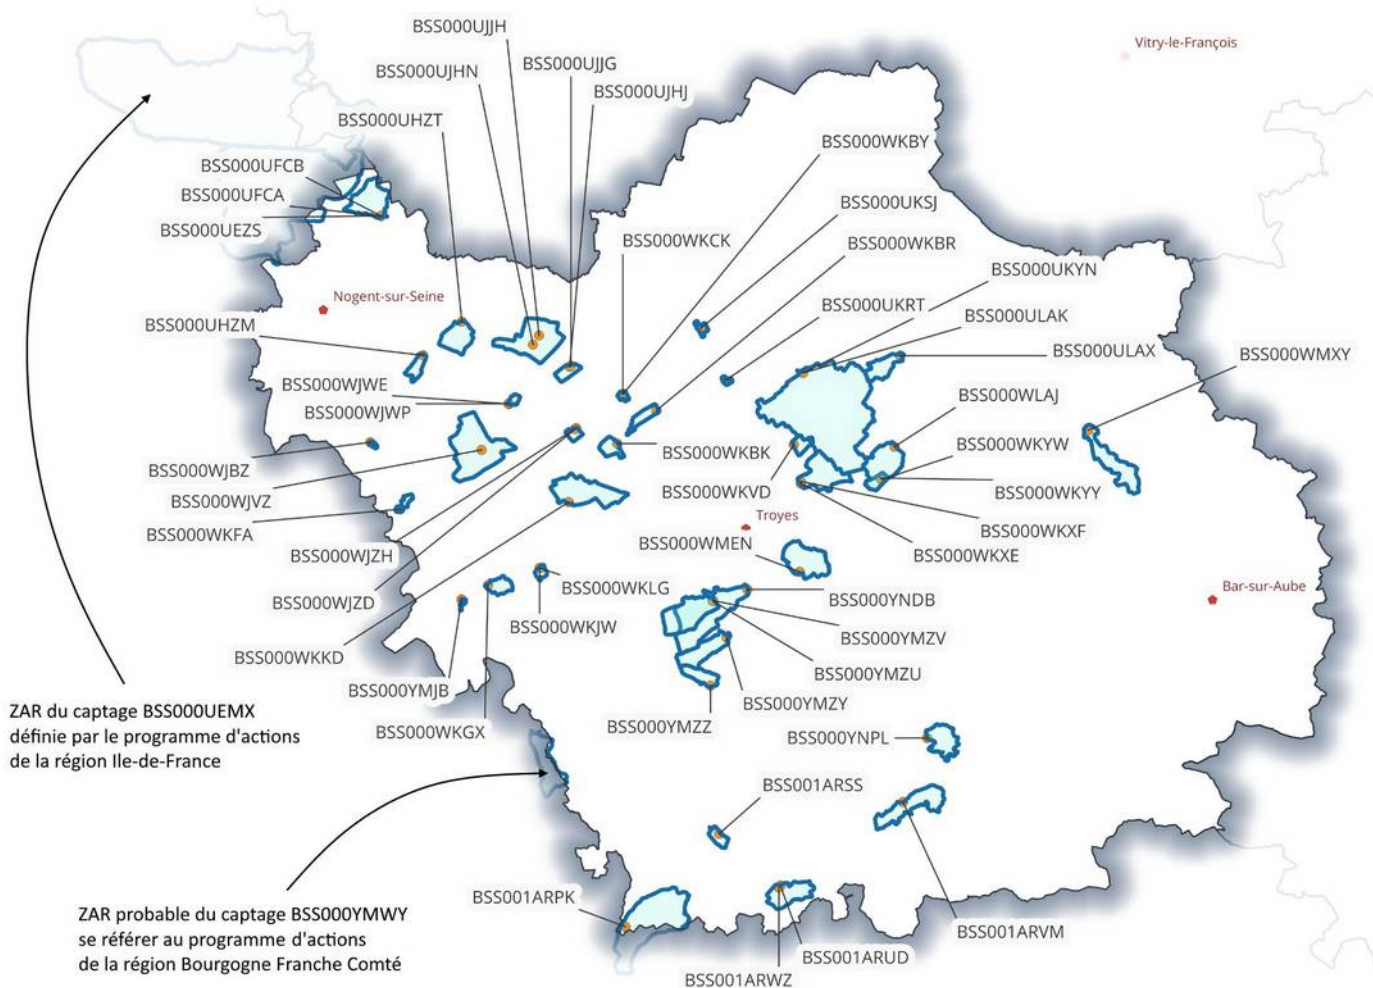

Liste des captages hors région Grand-Est :

Code BSS	Ancien code national BSS	Code commune	Commune	Type de Périmètre
BSS000UEMX	02602X0057	77246	Lechelle	AAC
BSS000YMWY ***	03327X1001	89219	Lasson	AAC

*** ZAR potentiellement identifiée par le programme d'actions régional de Bourgogne-Franche-Comté

Type de périmètre :

- ZP AAC : zone de protection de l'aire d'alimentation du captage
- AAC : Aire d'alimentation du captage
- PPE : Périmètre de protection éloigné
- PPR :Périmètre de protection rapproché
- Commune : Emprise de la commune

Carte de localisation - Aube :

⇒ Des cartes plus précises sont disponibles sur les sites internet de la DRAAF Grand-Est et de la DREAL Grand-Est