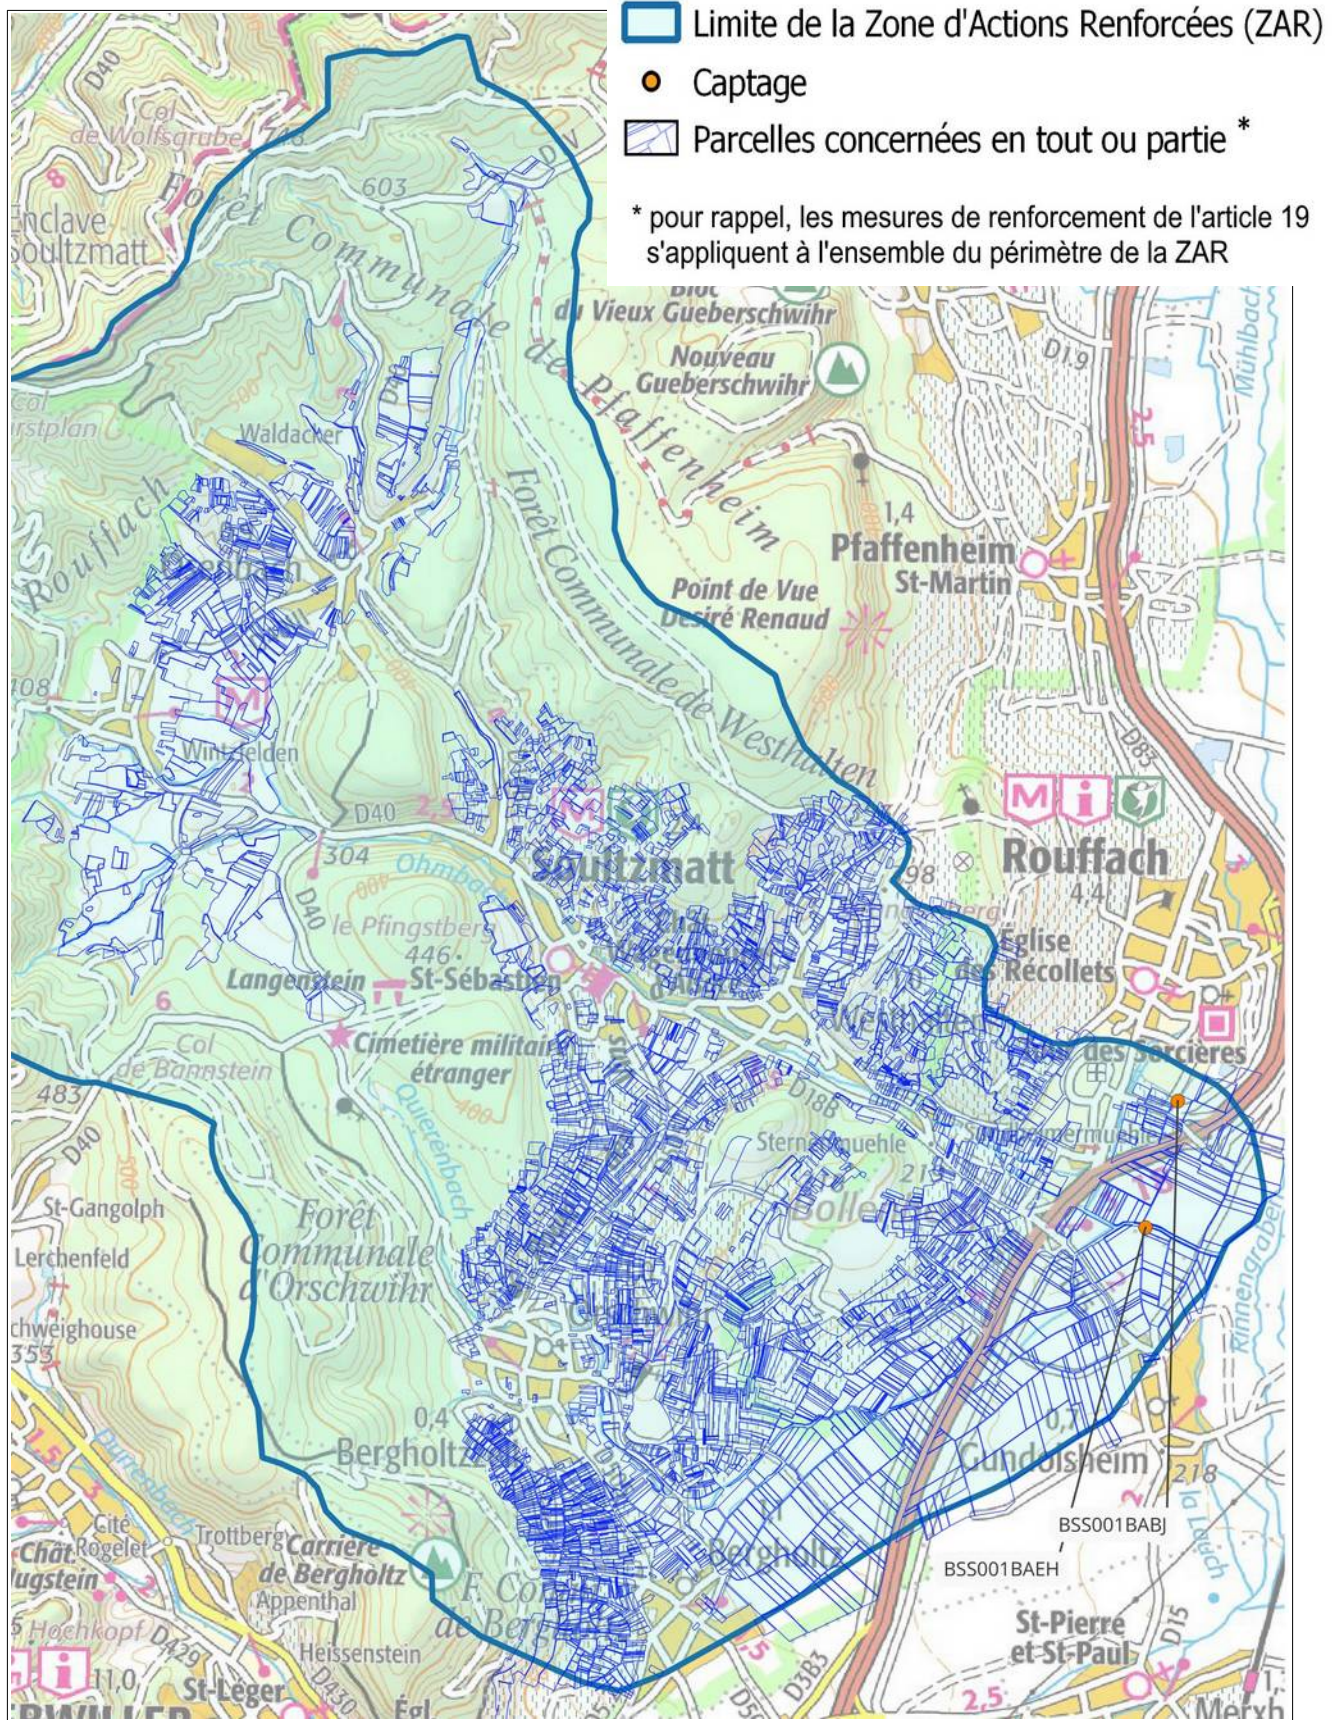

HAUT-RHIN (68)

Captages : BSS001BABJ, BSS001BAEH