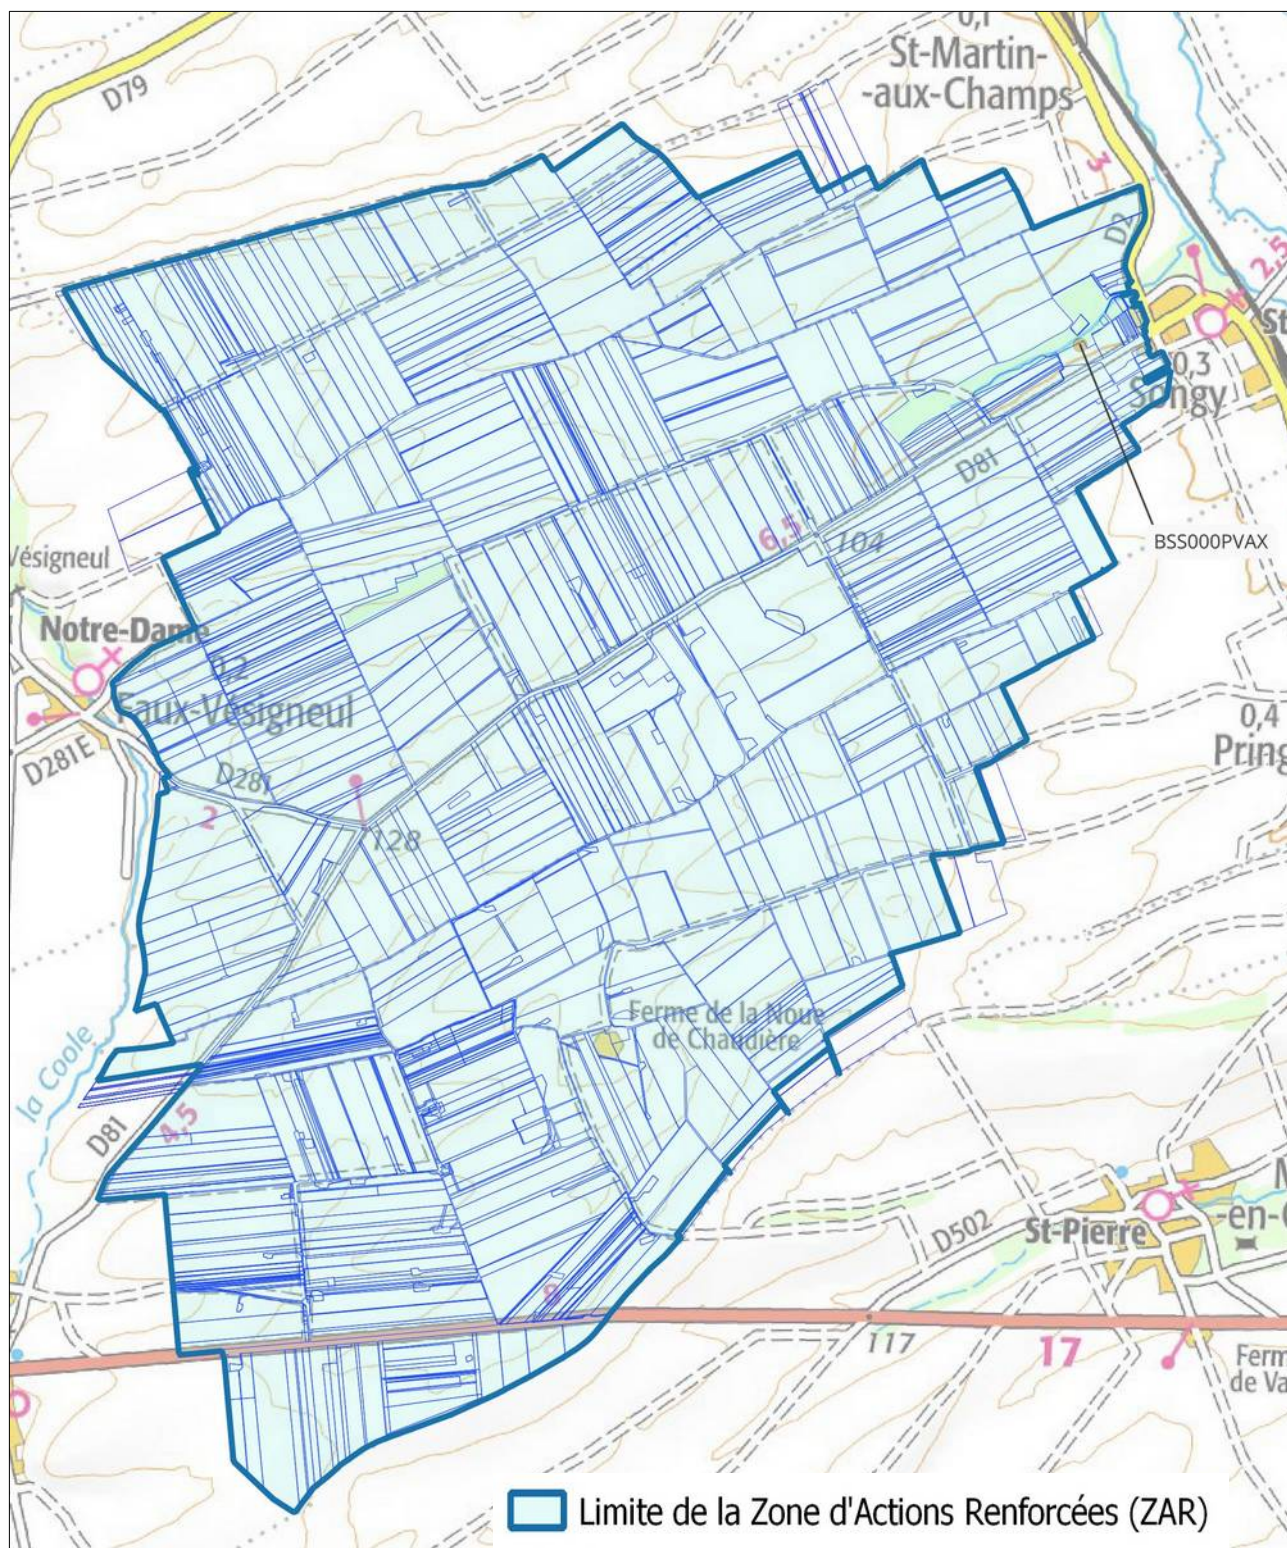

* pour rappel, les mesures de renforcement de l'article 19 s'appliquent à l'ensemble du périmètre de la ZAR

MARNE (51)

Captages : BSS000PVTQ, BSS000PVWT, BSS000PVWZ, BSS000RXWM

MARNE (51)

Captage : BSS000PVAX