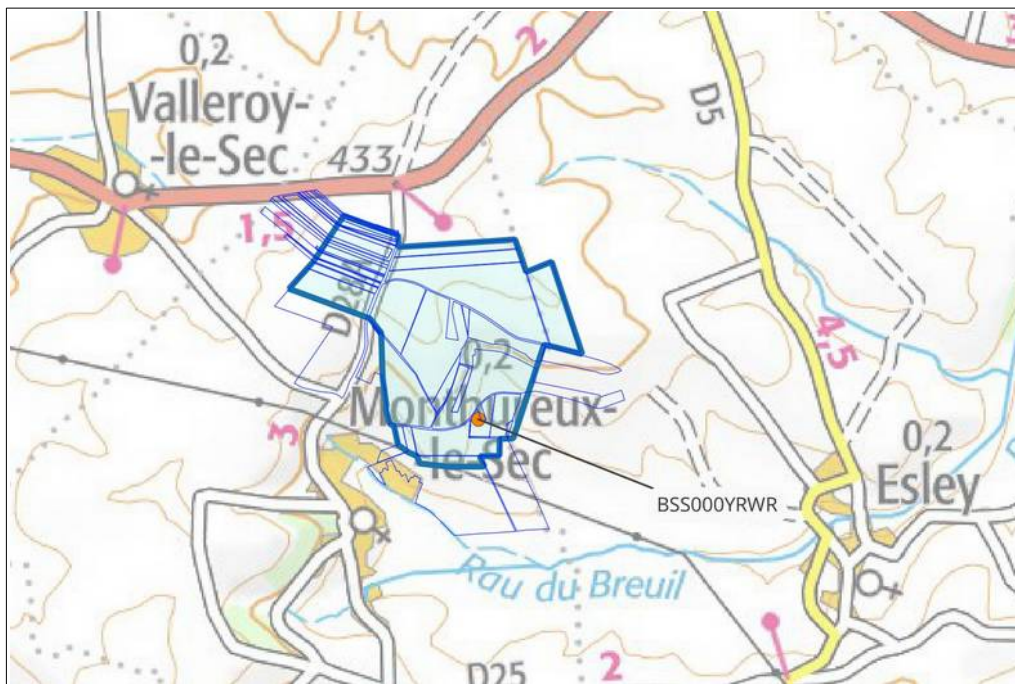

VOSGES (88)

Captages : BSS000YRWR, BSS001AUFV, BSS001AUGC

- Limite de la Zone d'Actions Renforcées (ZAR)
- Captage
- Parcelles concernées en tout ou partie *

* pour rappel, les mesures de renforcement de l'article 19 s'appliquent à l'ensemble du périmètre de la ZAR