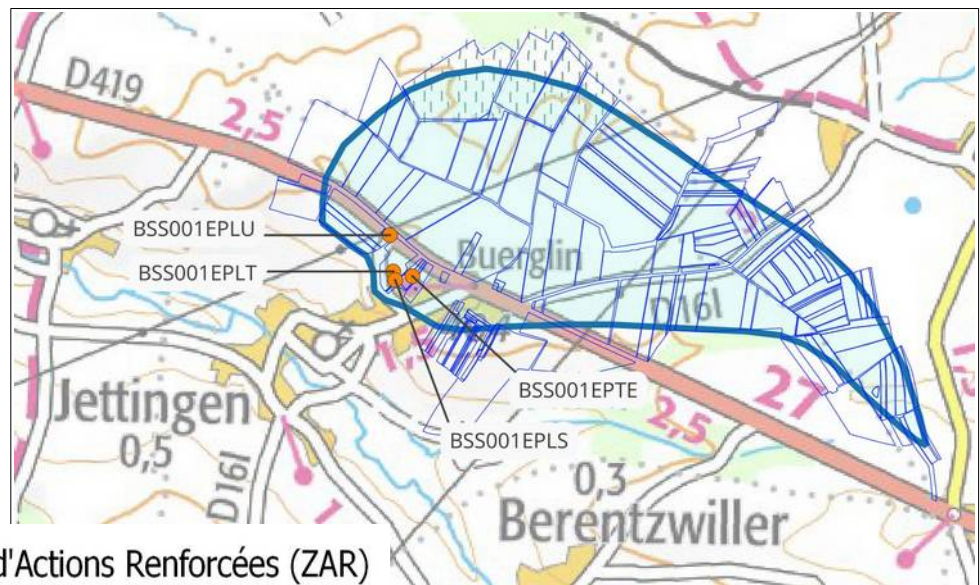

HAUT-RHIN (68)

Captages : BSS001CXRD, BSS001CXRE, BSS001CXRF, BSS001EPLS, BSS001EPLT, BSS001EPLU, BSS001EPTE

- Limite de la Zone d'Actions Renforcées (ZAR)
- Captage
- Parcelles concernées en tout ou partie *

* pour rappel, les mesures de renforcement de l'article 19 s'appliquent à l'ensemble du périmètre de la ZAR