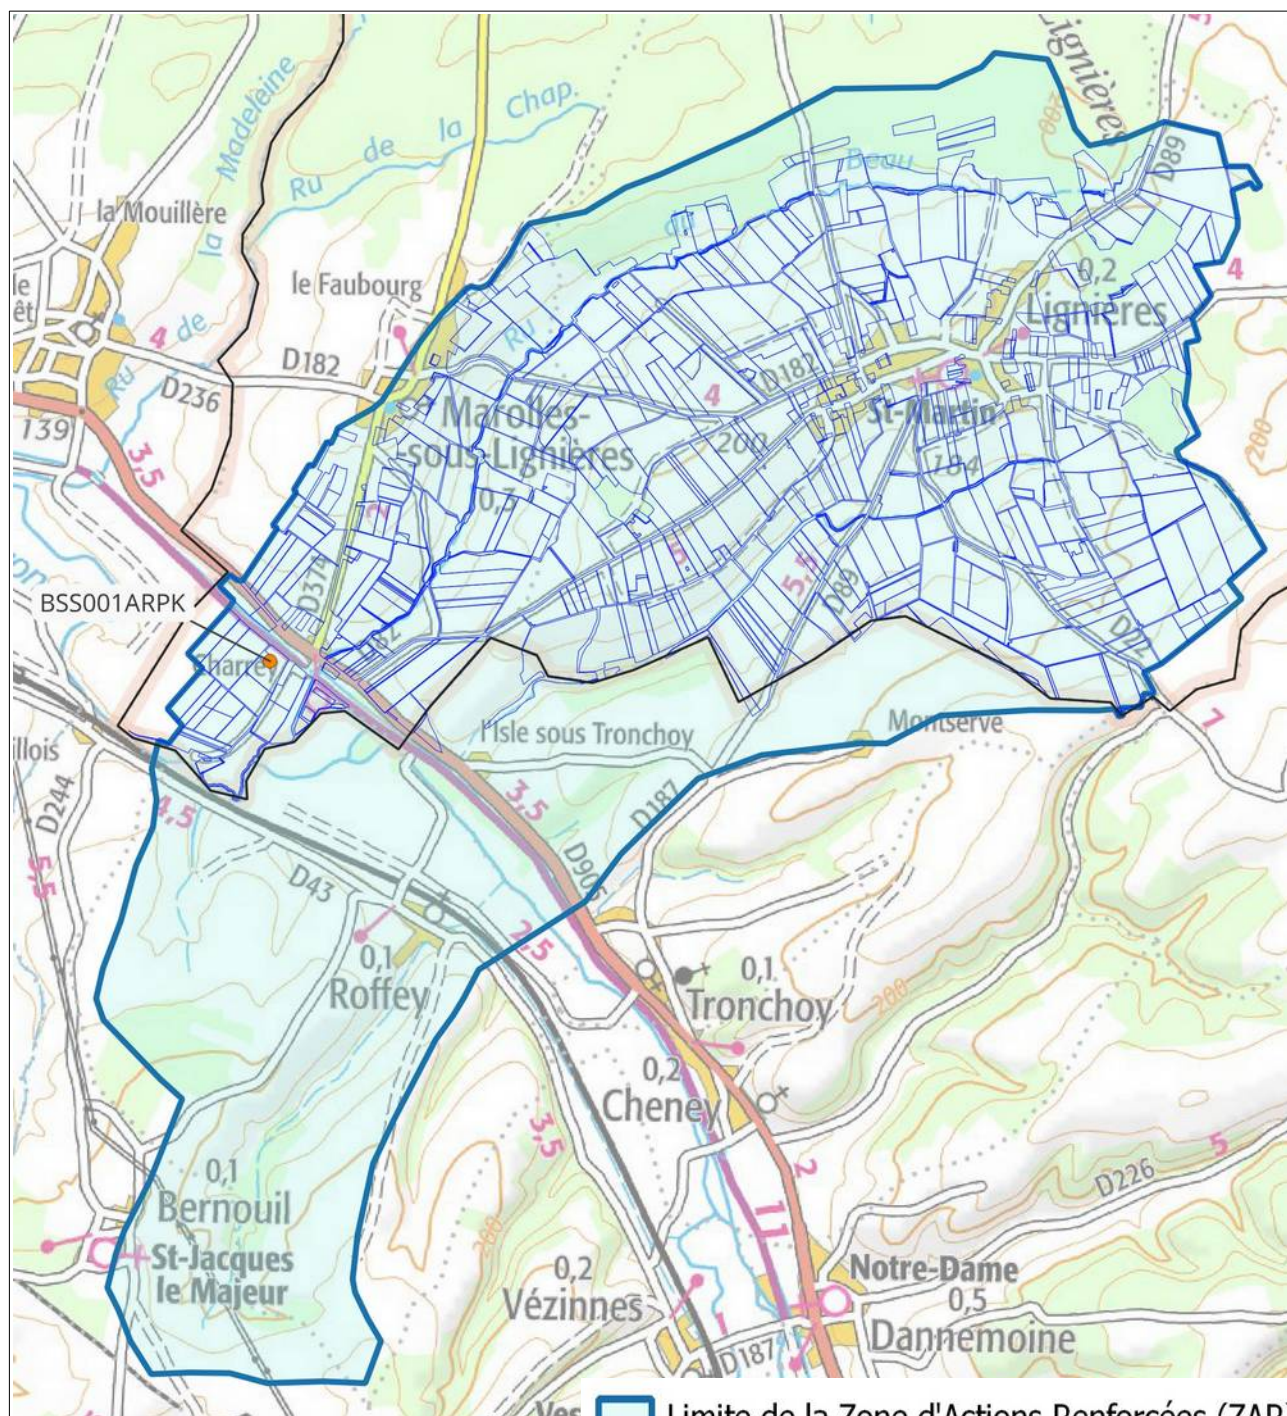

AUBE (10)

Captages : BSS001ARPK

- Limite de la Zone d'Actions Renforcées (ZAR)
- Captage
- Parcelles concernées en tout ou partie *

* pour rappel, les mesures de renforcement de l'article 19 s'appliquent à l'ensemble du périmètre de la ZAR