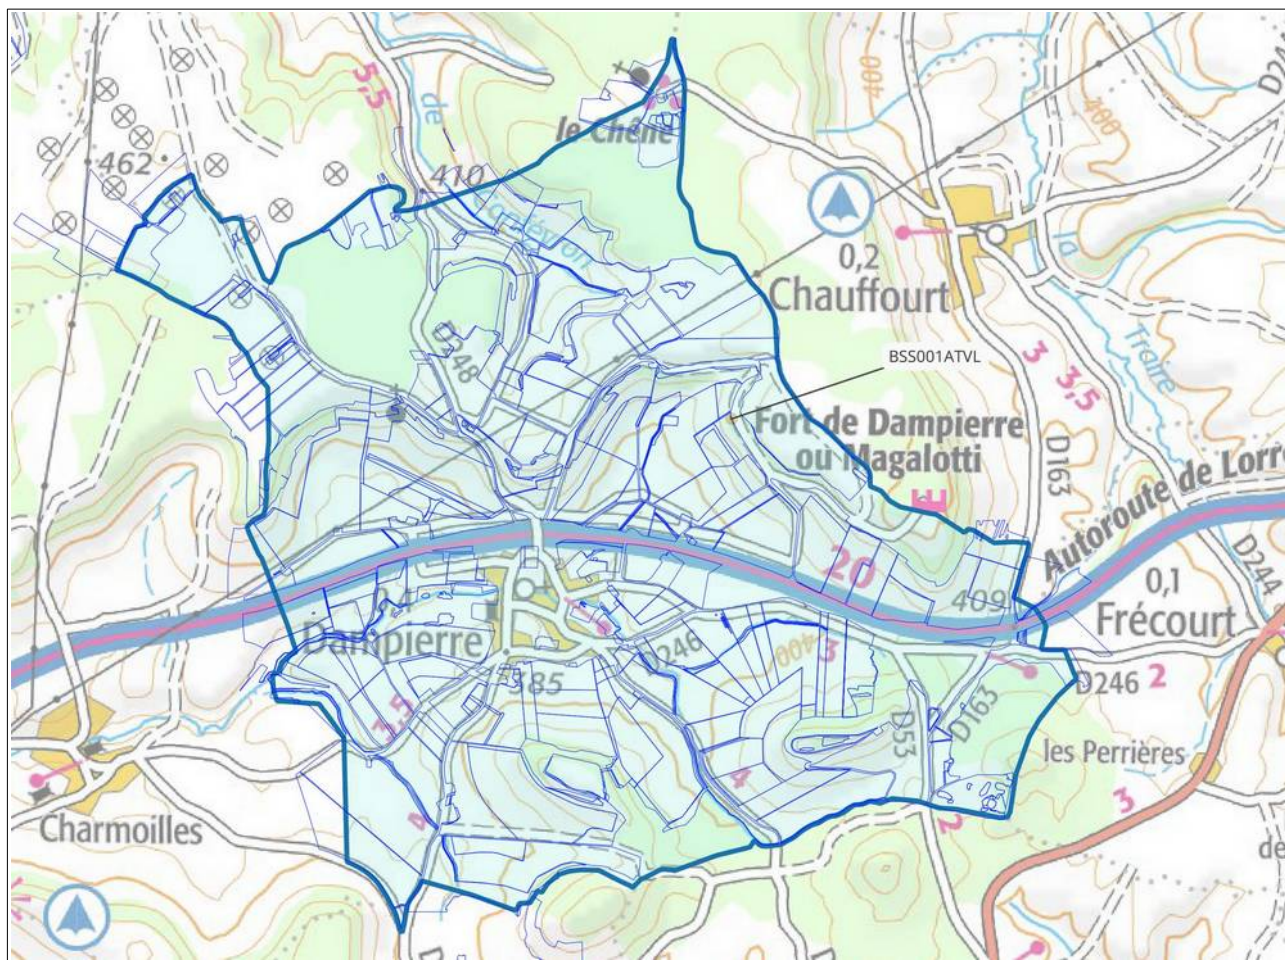

HAUTE-MARNE (52)

Captages : BSS001ASYQ, BSS001ATVL

Limite de la Zone d'Actions Renforcées (ZAR)

Captage

Parcelles concernées en tout ou partie *

* pour rappel, les mesures de renforcement de l'article 19 s'appliquent à l'ensemble du périmètre de la ZAR