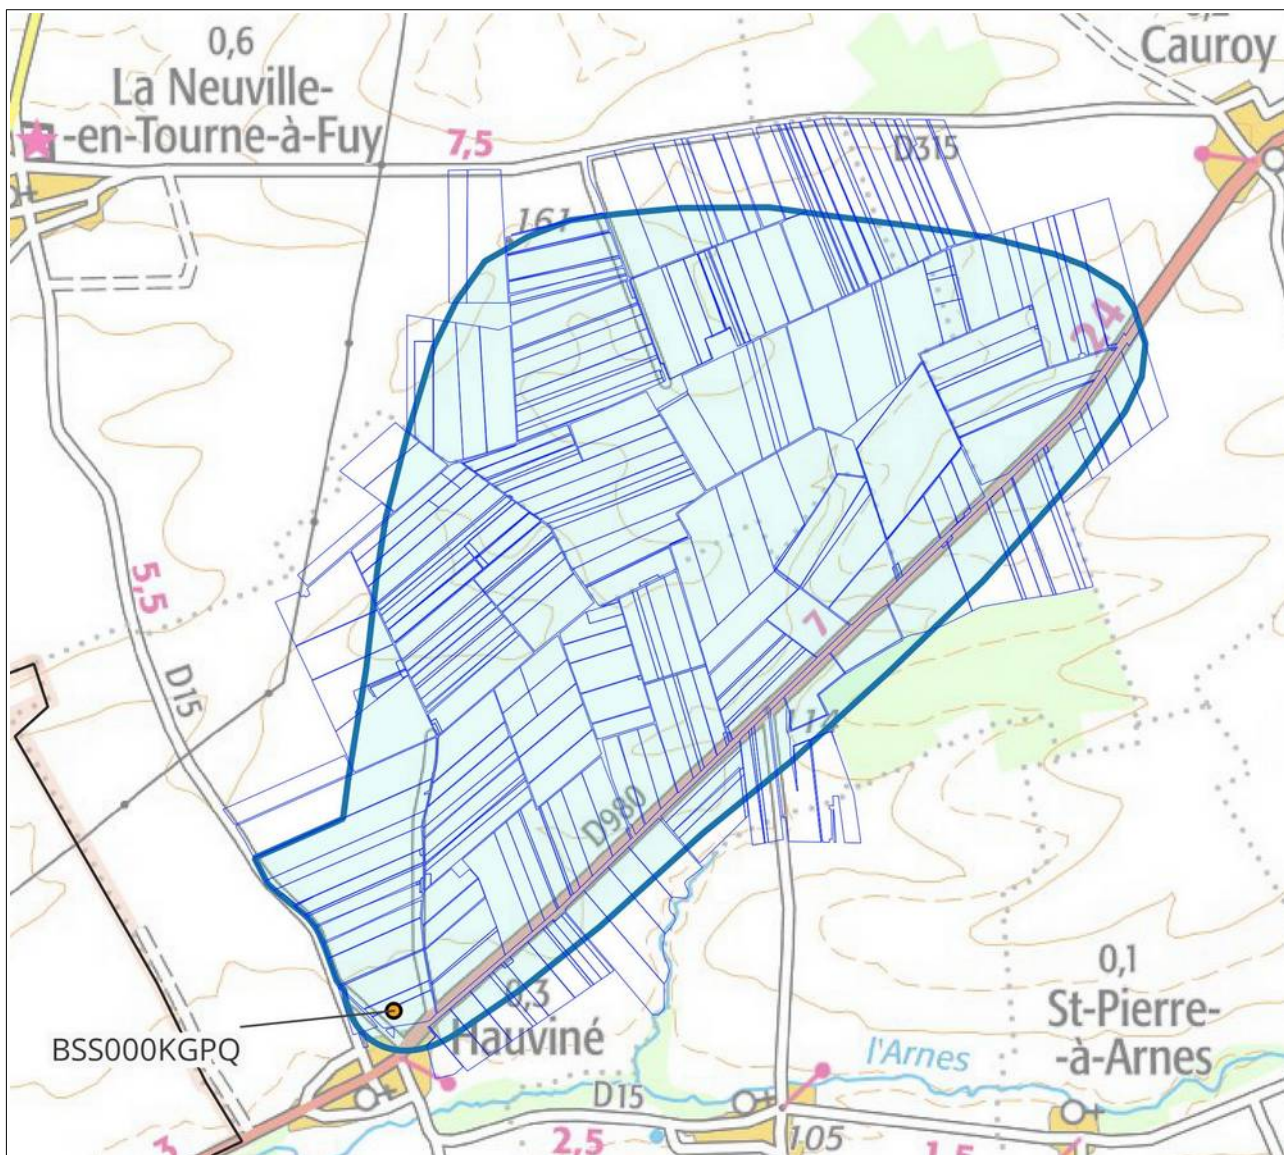

ARDENNES (08)

Captage : BSS000KGPQ

- Limite de la Zone d'Actions Renforcées (ZAR)
- Captage
- Parcelles concernées en tout ou partie *

* pour rappel, les mesures de renforcement de l'article 19 s'appliquent à l'ensemble du périmètre de la ZAR