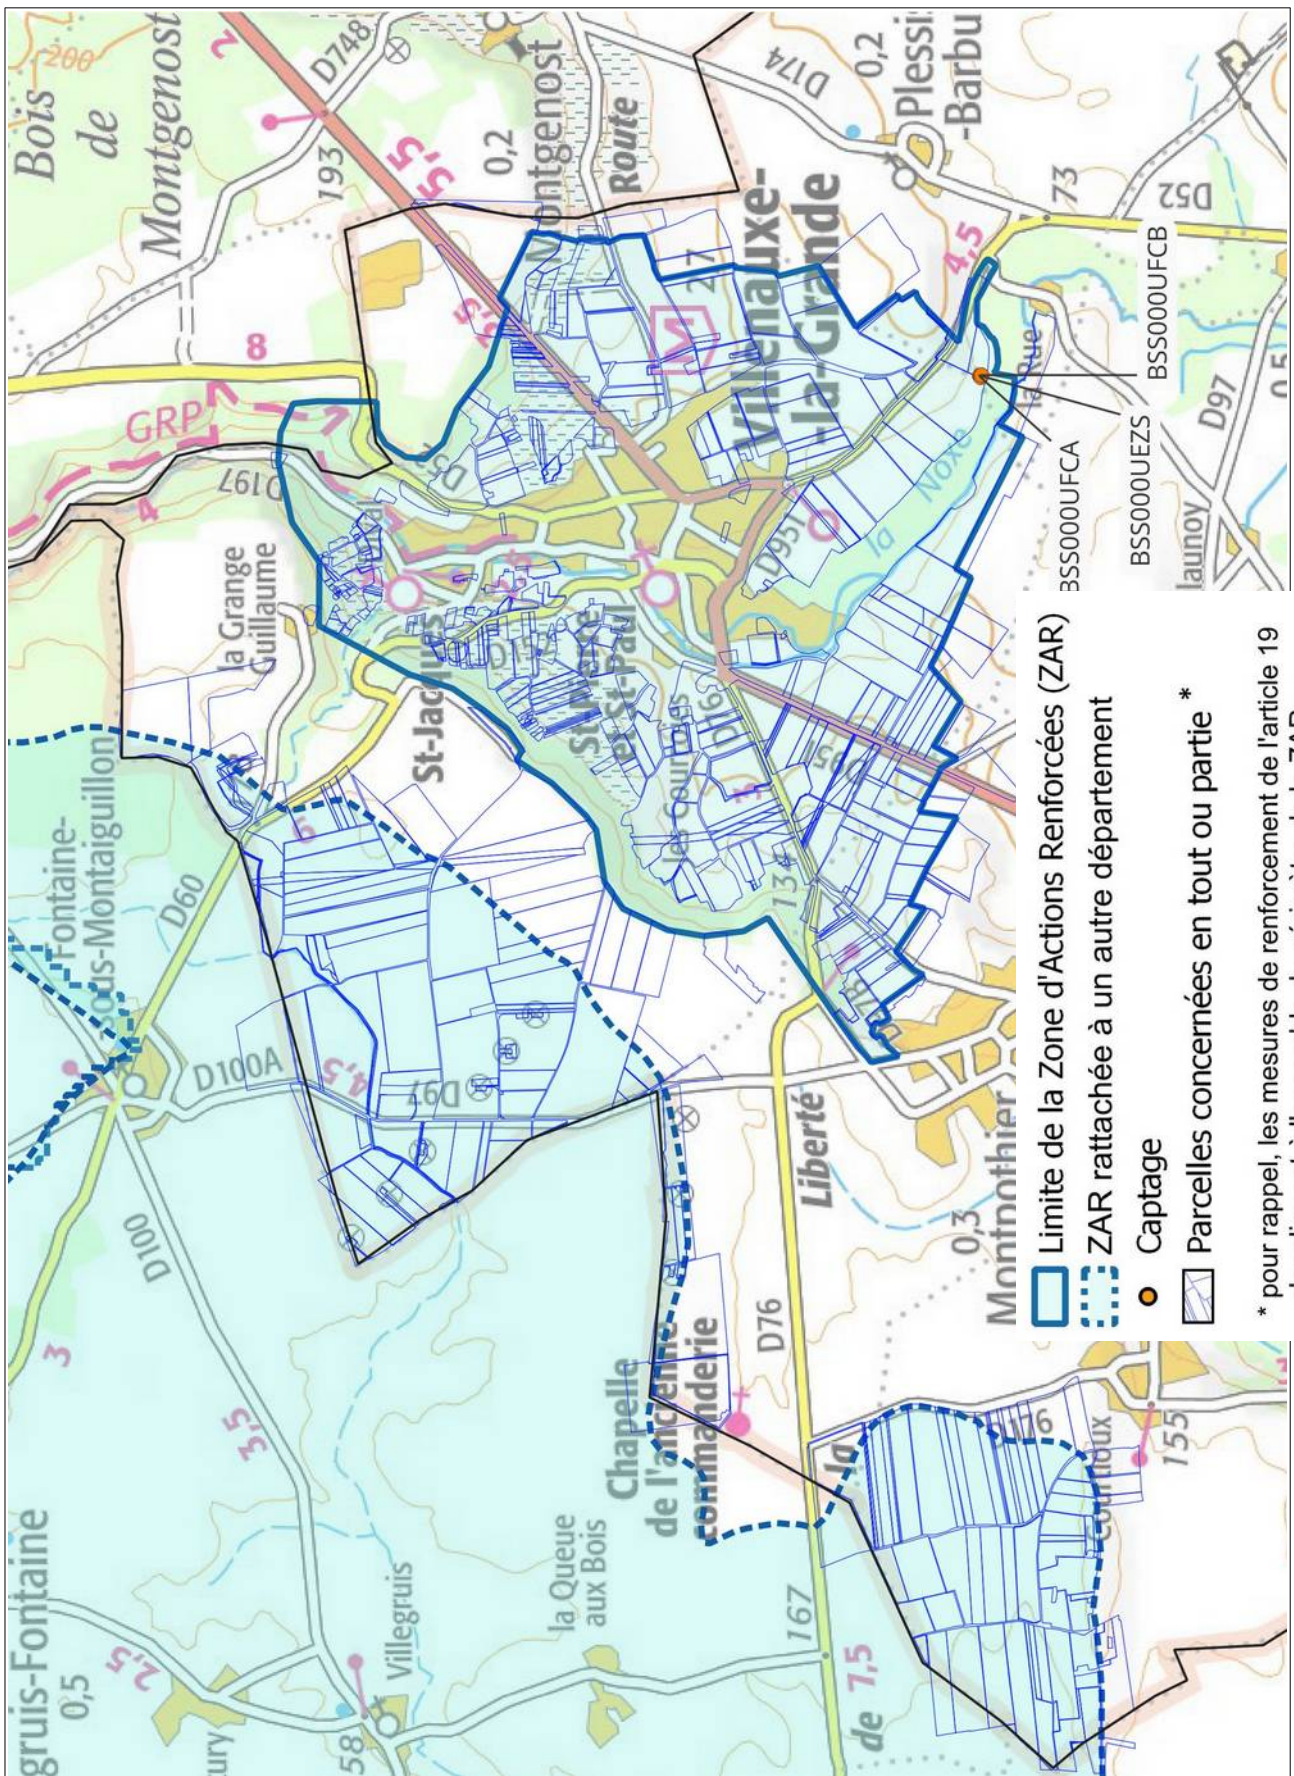

AUBE (10)

Captages : BSS000UEZS, BSS000UFCA, BSS000UFCB, BSS000UEMX (Région Ile-de-France)