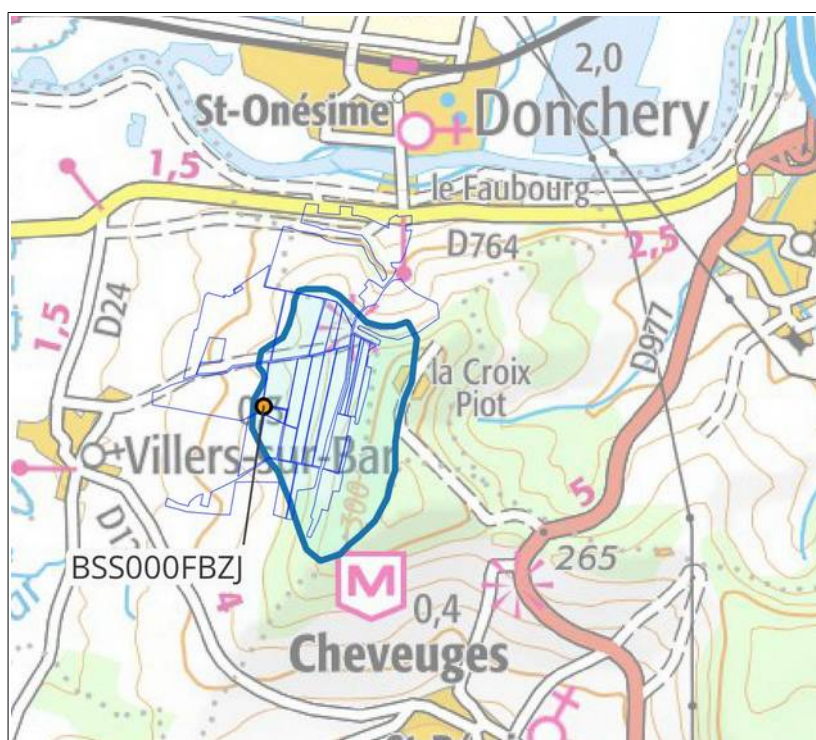

ARDENNES (08)

Captages : BSS000FANT, BSS000FBZJ

- Limite de la Zone d'Actions Renforcées (ZAR)
- Captage
- Parcelles concernées en tout ou partie *

* pour rappel, les mesures de renforcement de l'article 19 s'appliquent à l'ensemble du périmètre de la ZAR