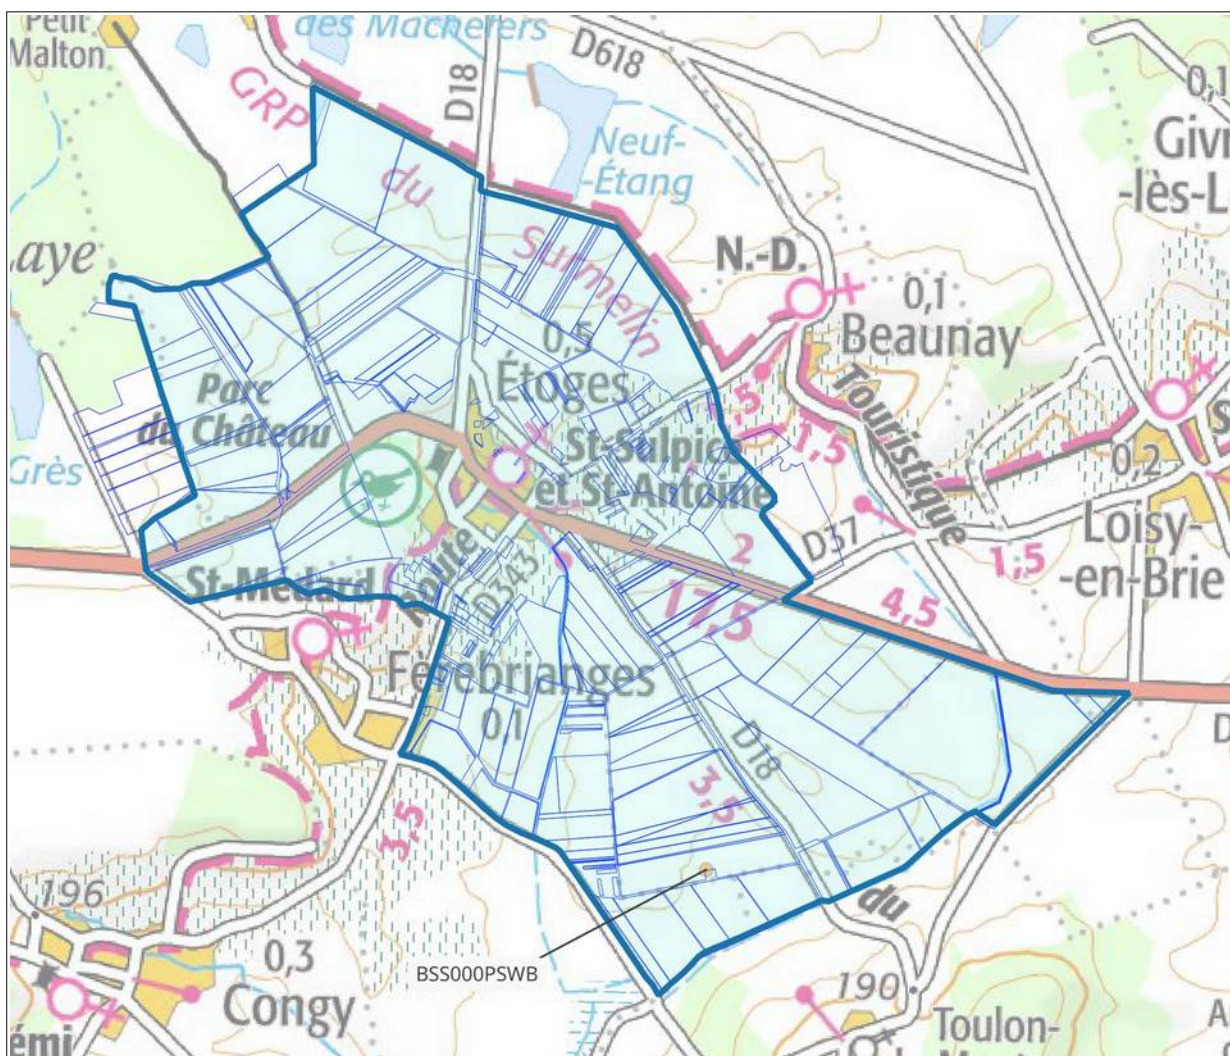

MARNE (51)

Captage : BSS000PSWB

Limite de la Zone d'Actions Renforcées (ZAR)

Captage

Parcelles concernées en tout ou partie *

* pour rappel, les mesures de renforcement de l'article 19 s'appliquent à l'ensemble du périmètre de la ZAR