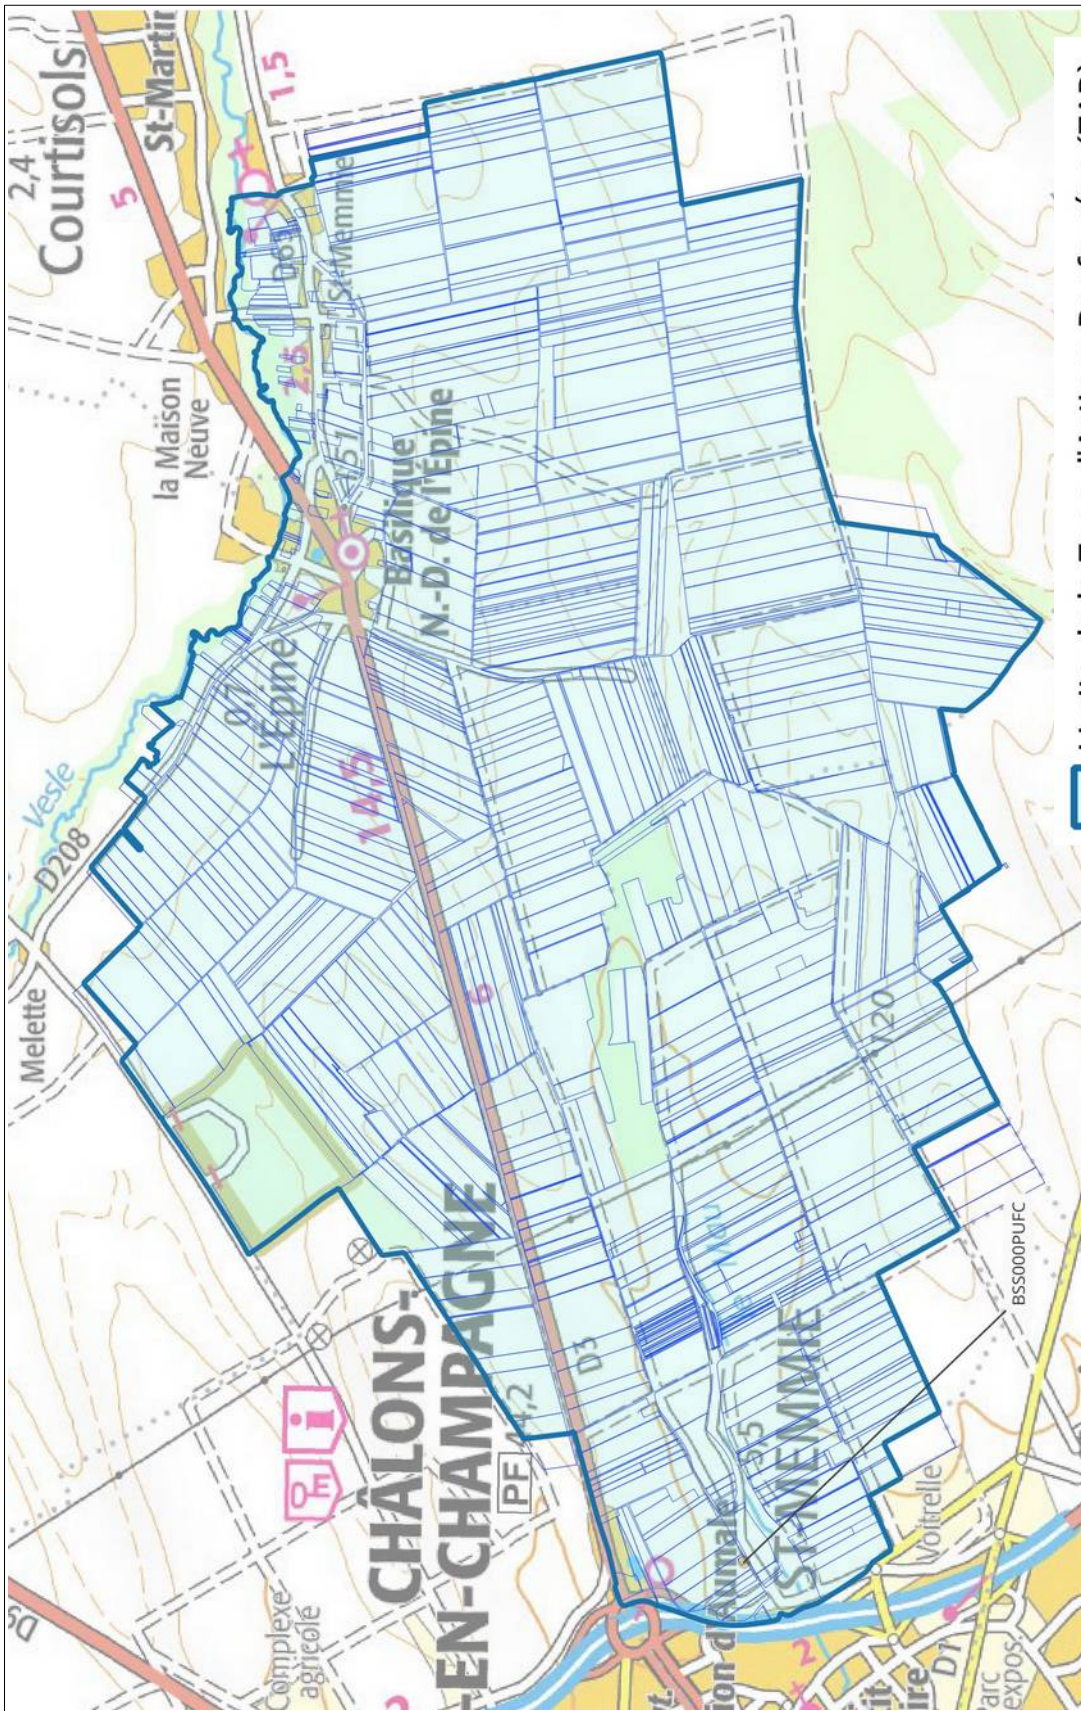

MARNE (51)

Captage : BSS000LXFW

 Limite de la Zone d'Actions Renforcées (ZAR)

 Captage

 Parcelles concernées en tout ou partie *

* pour rappel, les mesures de renforcement de l'article 19 s'appliquent à l'ensemble du périmètre de la ZAR