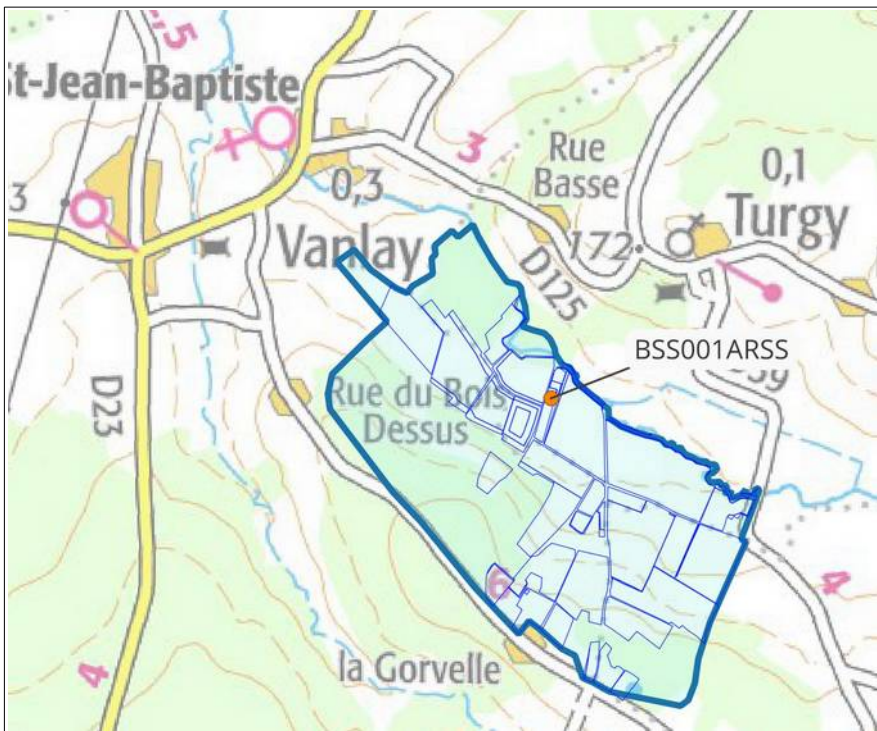

AUBE (10)

Captages : BSS001ARSS, BSS001ARUD, BSS001ARWZ

▭ Limite de la Zone d'Actions Renforcées (ZAR)

● Captage

▨ Parcelles concernées en tout ou partie *

* pour rappel, les mesures de renforcement de l'article 19 s'appliquent à l'ensemble du périmètre de la ZAR