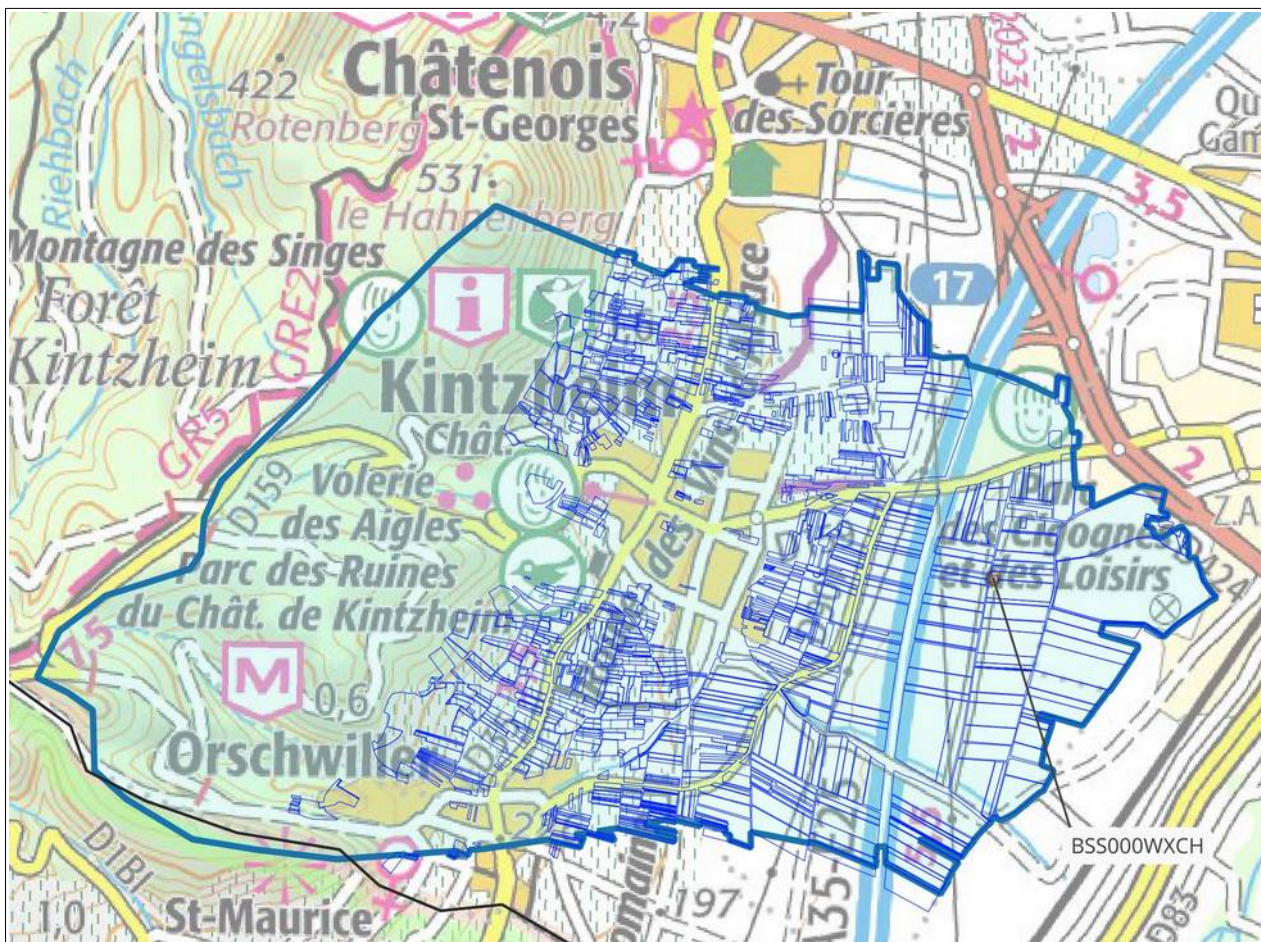

BAS-RHIN (67)

Captages : BSS000WXCH

Limite de la Zone d'Actions Renforcées (ZAR)

Captage

Parcelles concernées en tout ou partie *

* pour rappel, les mesures de renforcement de l'article 19 s'appliquent à l'ensemble du périmètre de la ZAR