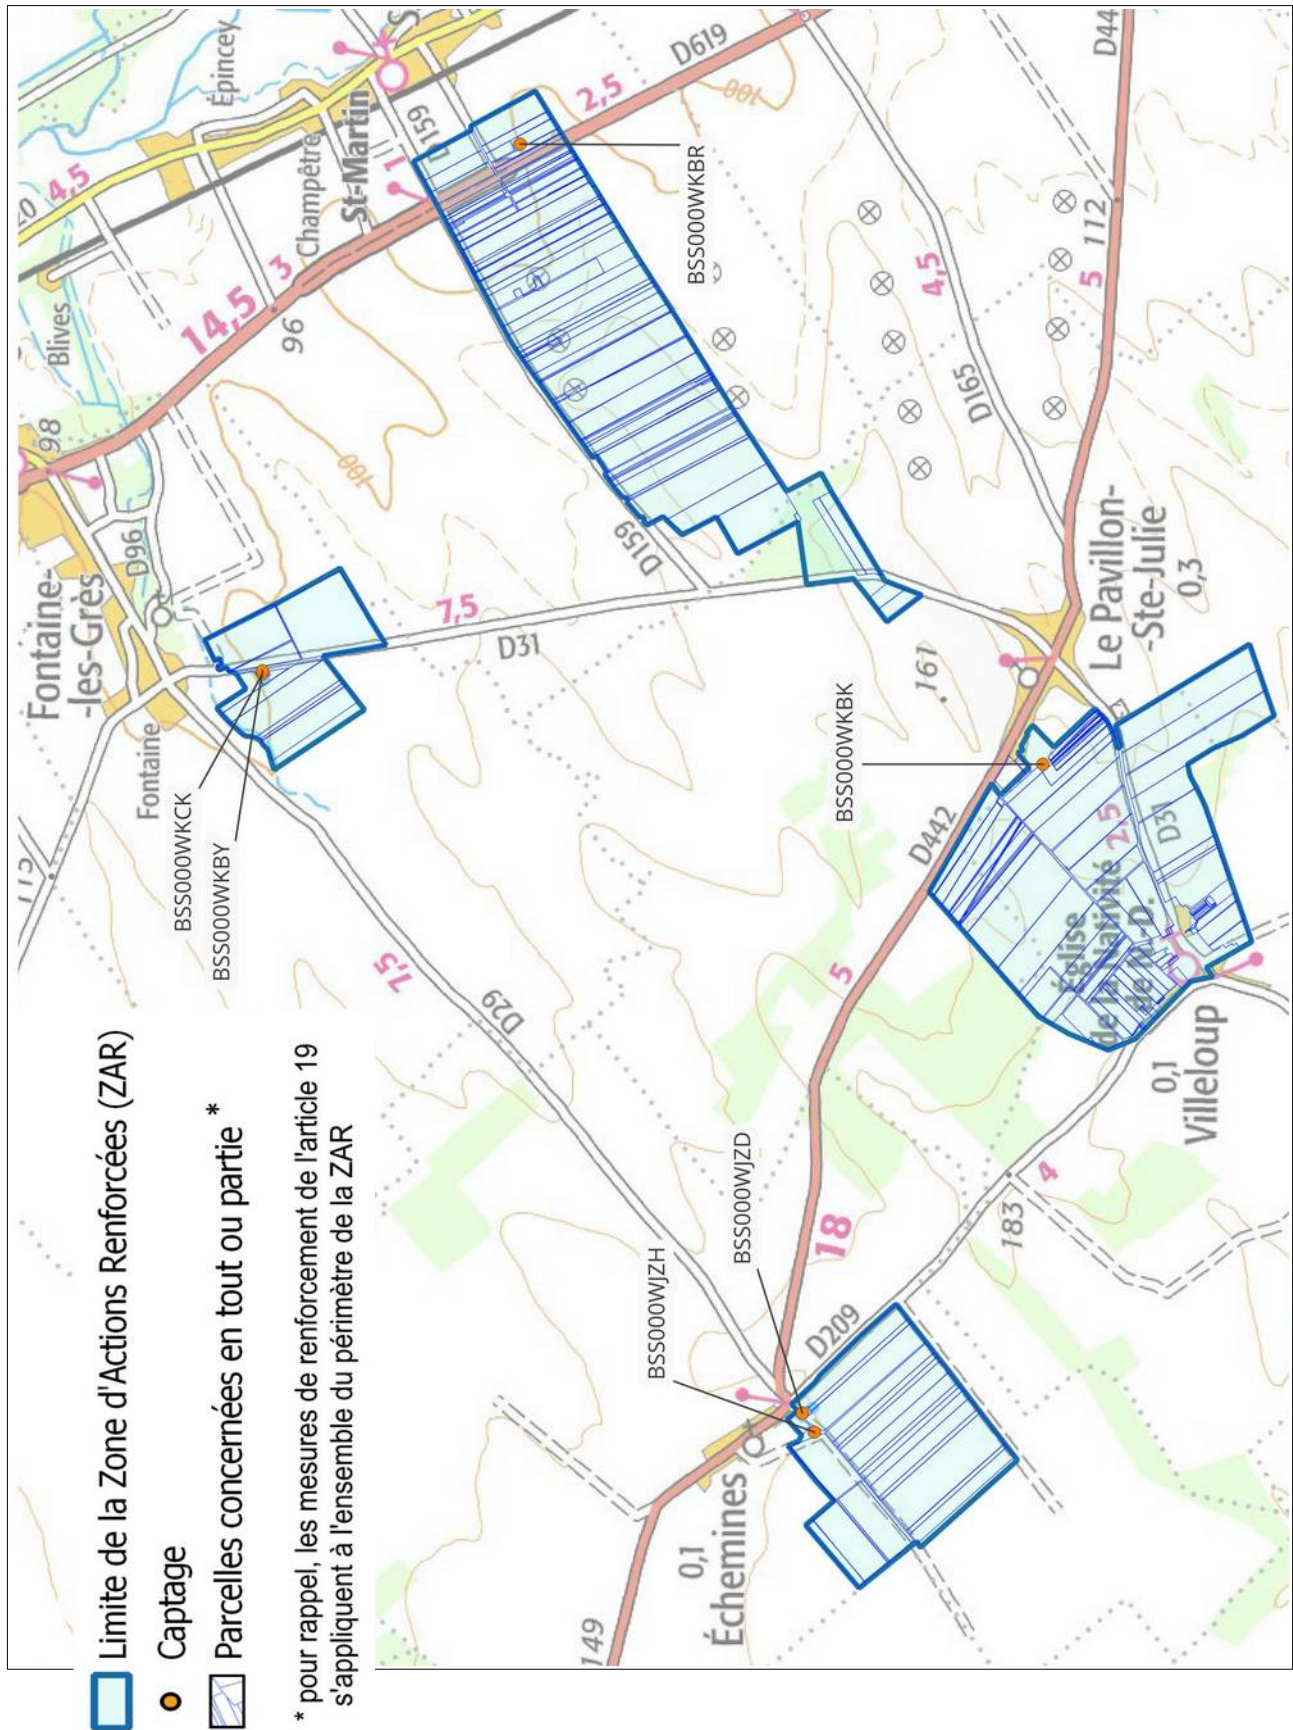

AUBE (10)

Captages : BSS000WJZD, BSS000WJZH, BSS000WKBK, BSS000WKBKBR, BSS000WKBY, BSS000WKCK