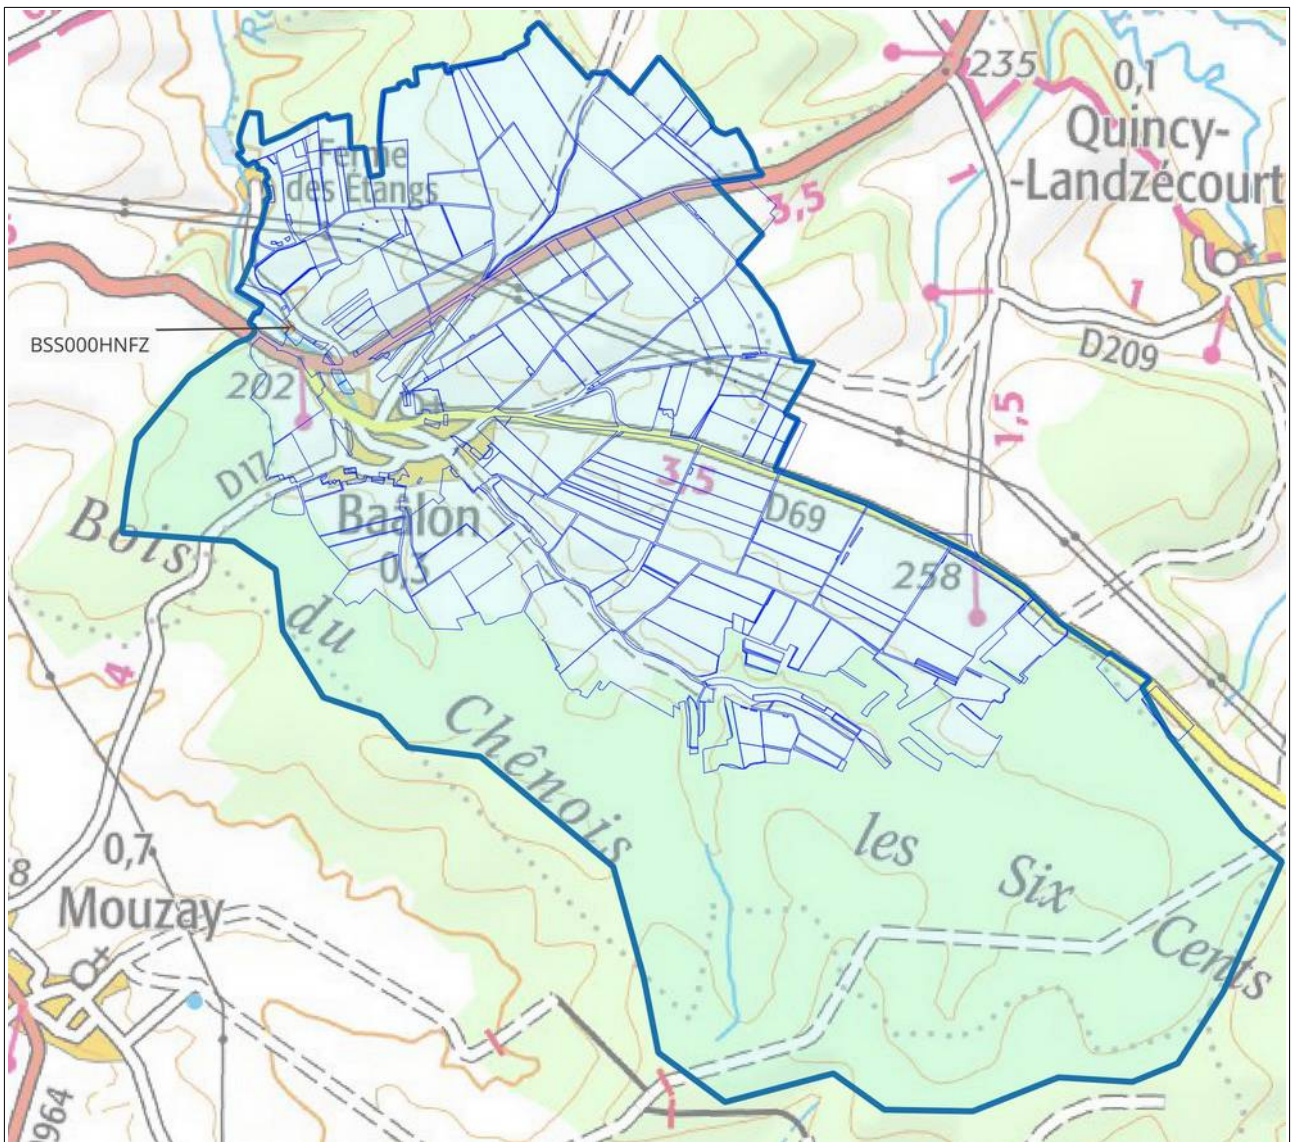

MEUSE (55)

Captages : BSS000HNFZ, BSS000LYXS

* pour rappel, les mesures de renforcement de l'article 19 s'appliquent à l'ensemble du périmètre de la ZAR