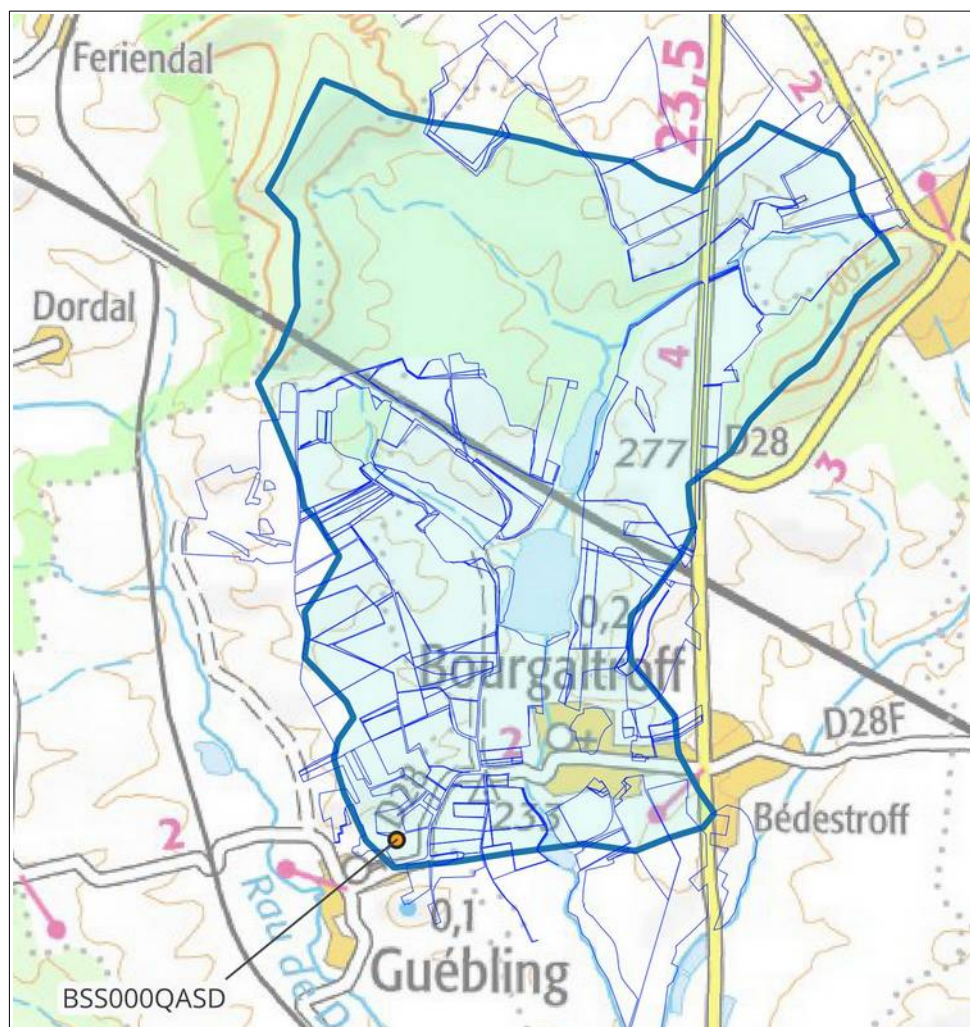

MOSELLE (57)

Captages : BSS000QASD, BSS000SLJM

- Limite de la Zone d'Actions Renforcées (ZAR)
- Captage
- Parcelles concernées en tout ou partie *

* pour rappel, les mesures de renforcement de l'article 19 s'appliquent à l'ensemble du périmètre de la ZAR