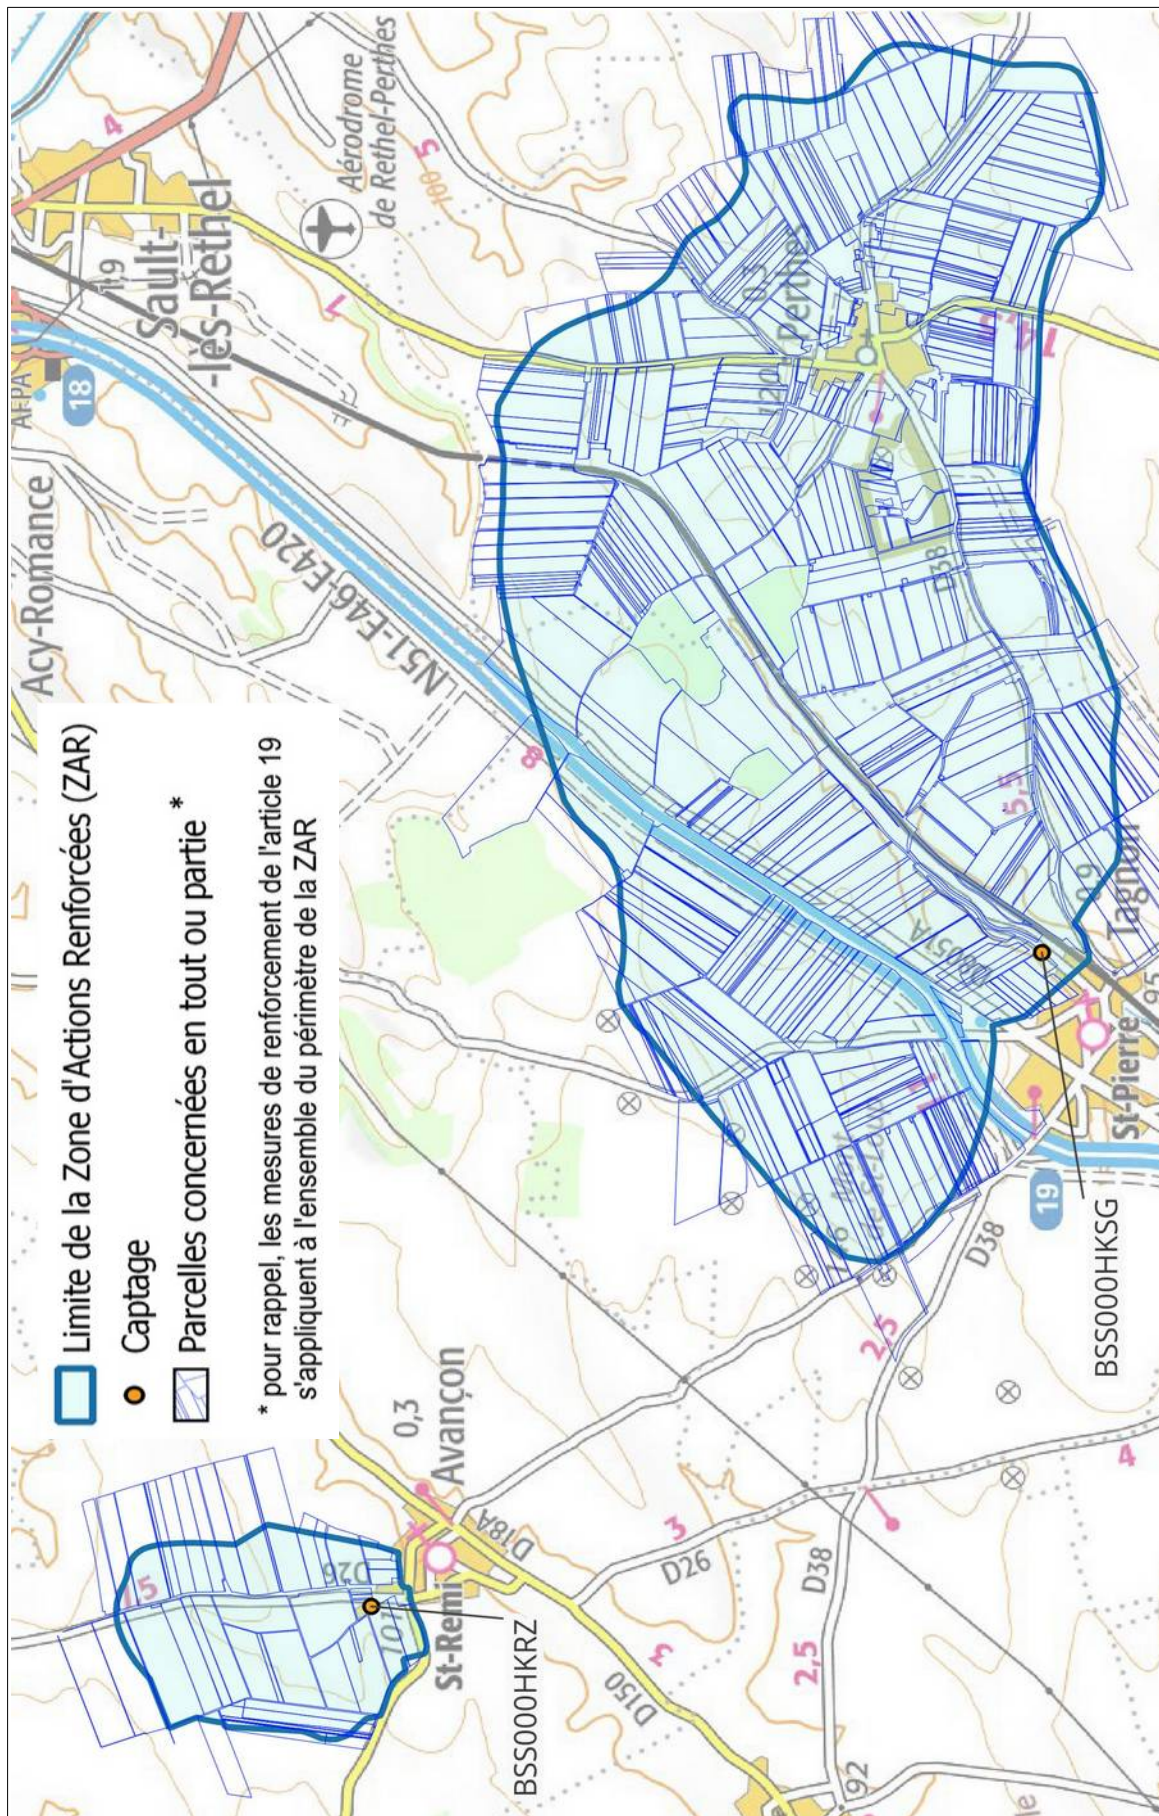

ARDENNES (08)

Captages : BSS000HKRZ, BSS000HKSG