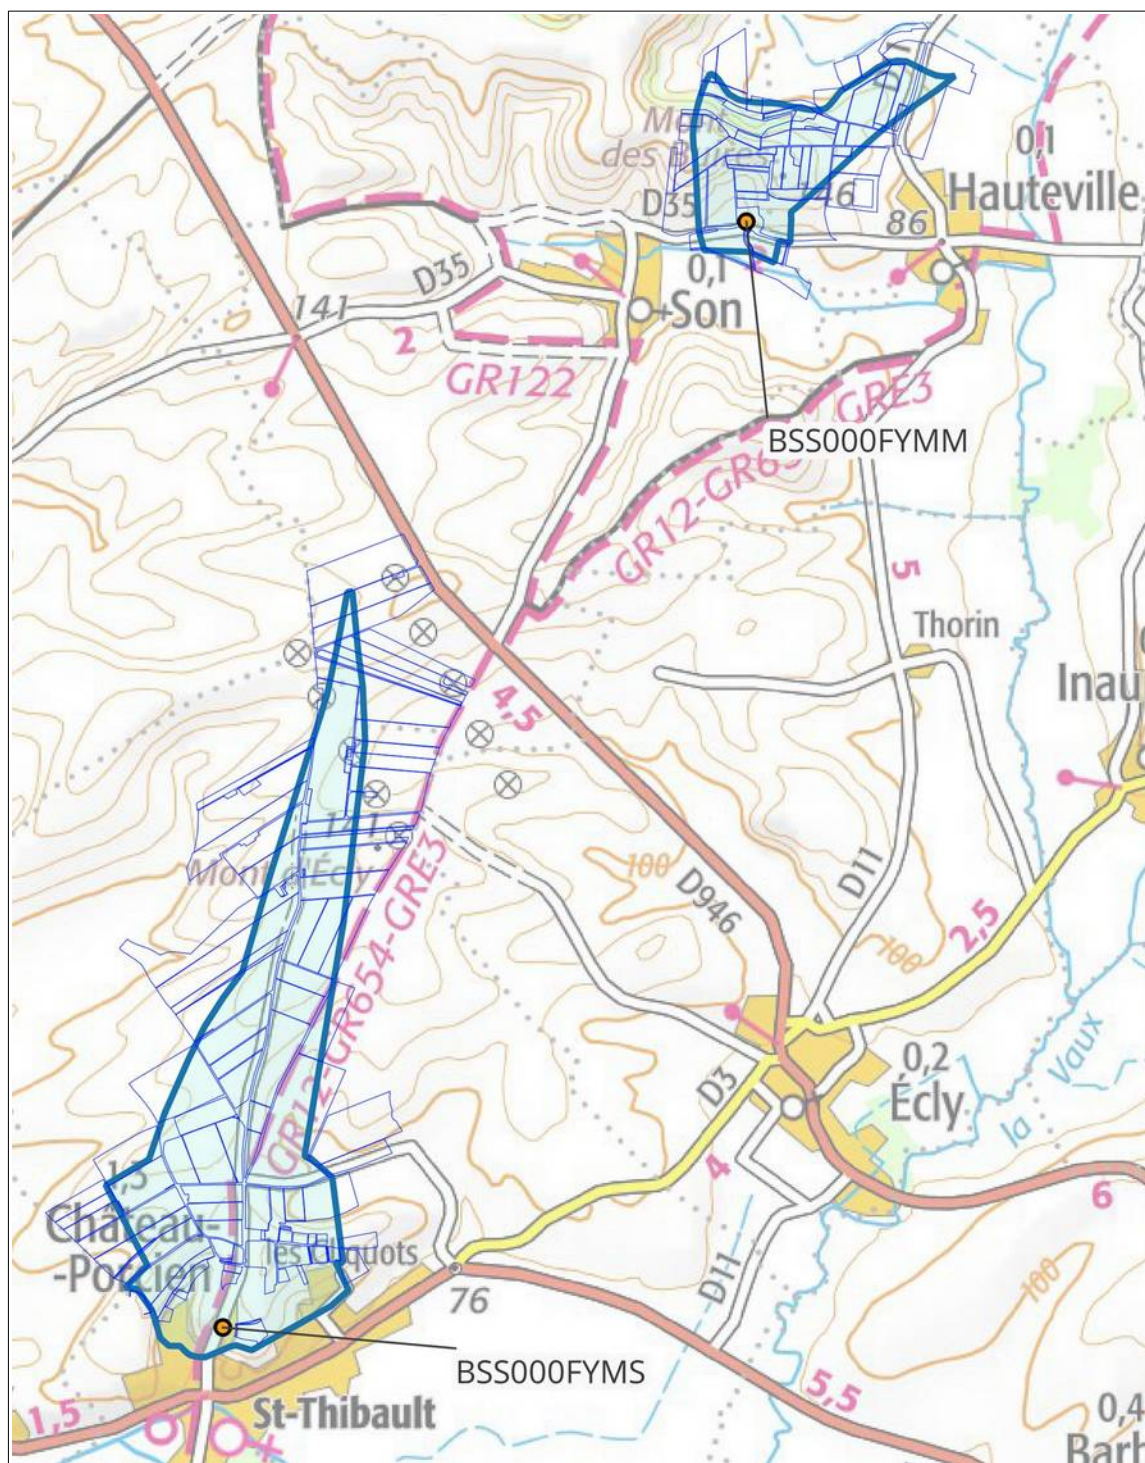

ARDENNES (08)

Captages : BSS000FYMM, BSS000FYMS

- Limite de la Zone d'Actions Renforcées (ZAR)
- Captage
- Parcelles concernées en tout ou partie *

* pour rappel, les mesures de renforcement de l'article 19 s'appliquent à l'ensemble du périmètre de la ZAR