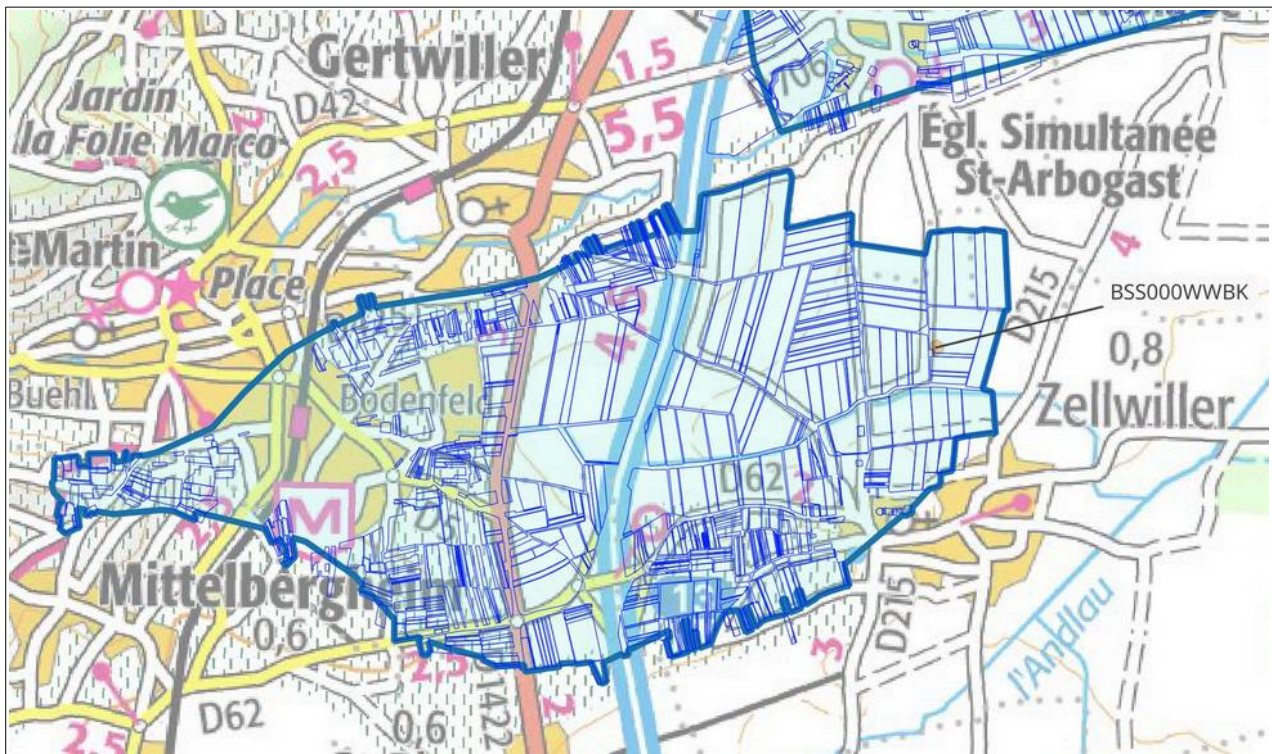

BAS-RHIN (67)

Captages : BSS000WWBK, BSS000WWBN

- Limite de la Zone d'Actions Renforcées (ZAR)
- Captage
- Parcelles concernées en tout ou partie *

* pour rappel, les mesures de renforcement de l'article 19 s'appliquent à l'ensemble du périmètre de la ZAR