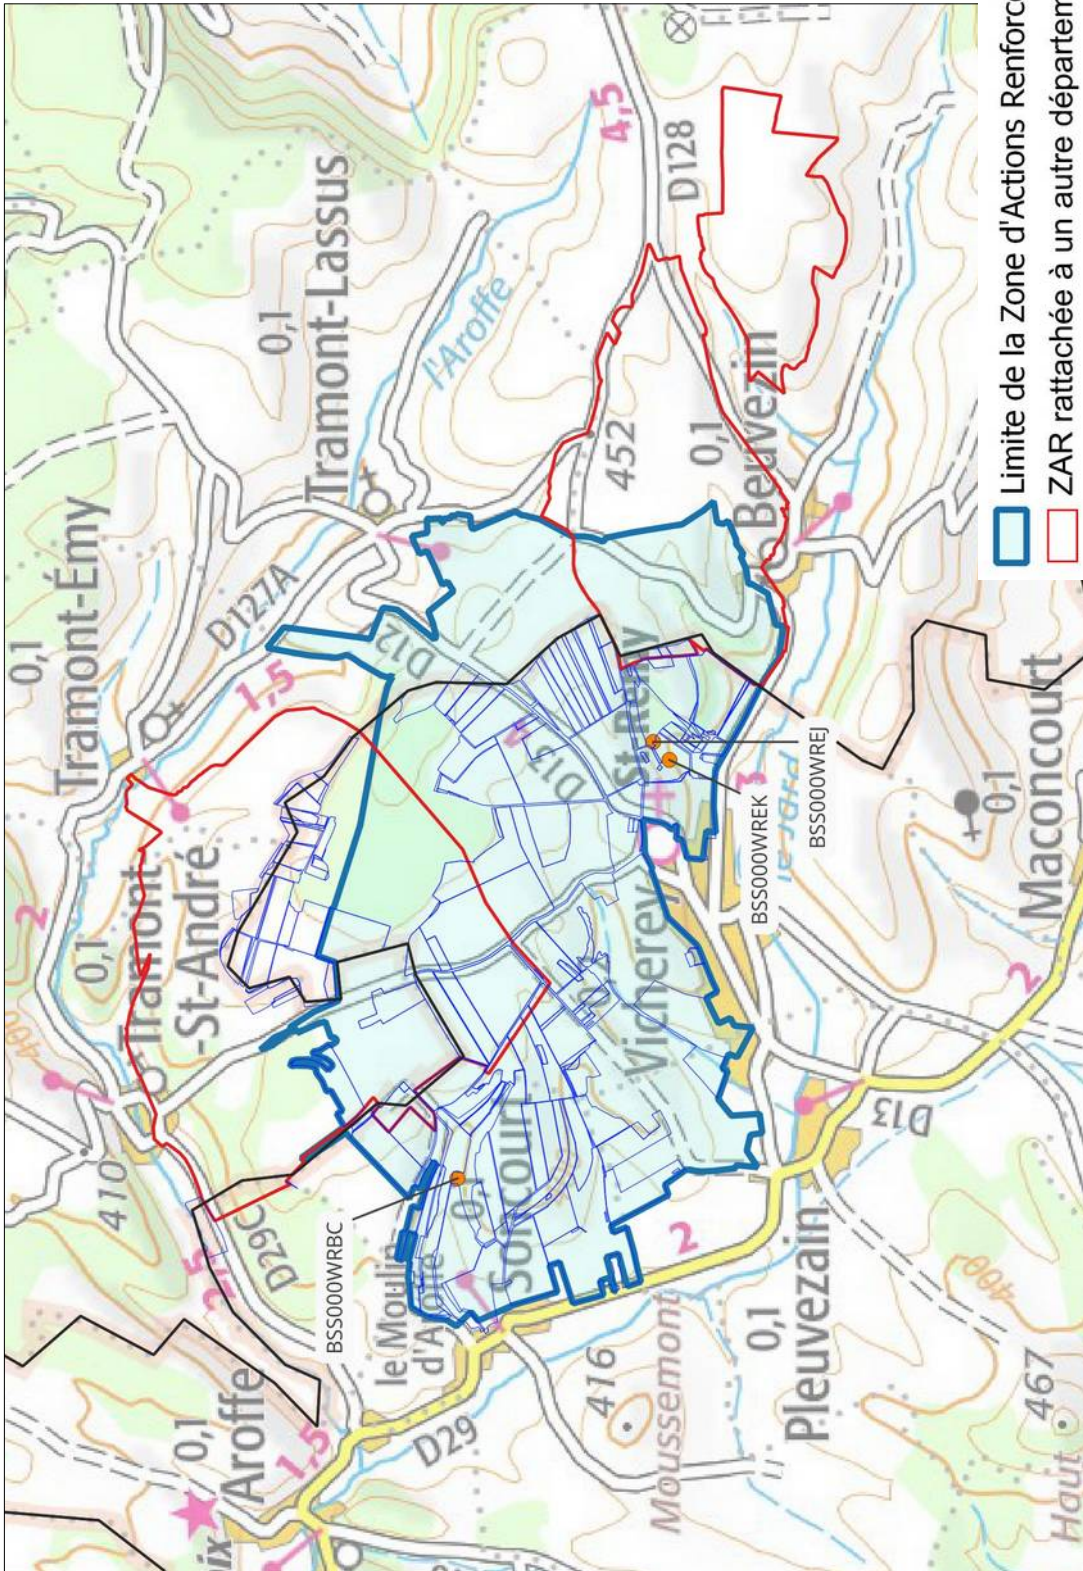

Carte de localisation - Vosges :

⇒ Des cartes plus précises sont disponibles sur les sites internet de la DRAAF Grand-Est et de la DREAL Grand-Est

VOSGES (88)

Captages : BSS000WRBC, BSS000WREJ, BSS000WREK