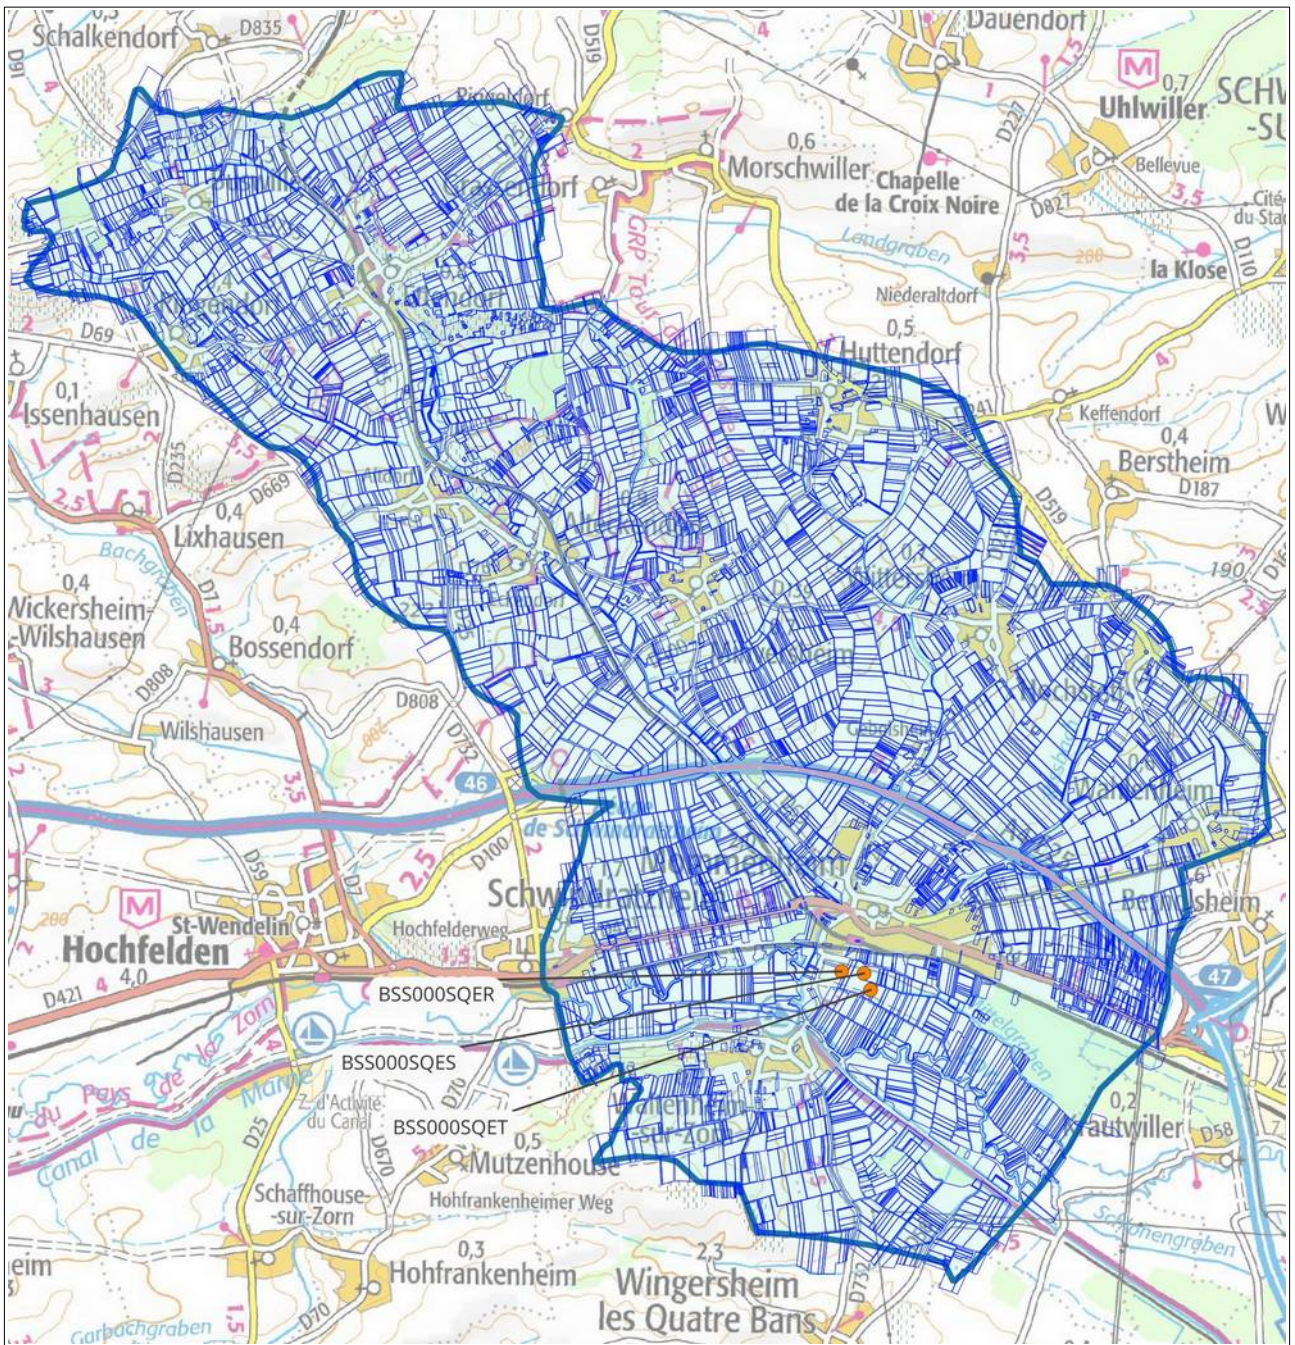

BAS-RHIN (67)

Captages : BSS000SQR, BSS000SQES, BSS000SQET

- Limite de la Zone d'Actions Renforcées (ZAR)
- Captage
- Parcelles concernées en tout ou partie *

* pour rappel, les mesures de renforcement de l'article 19 s'appliquent à l'ensemble du périmètre de la ZAR