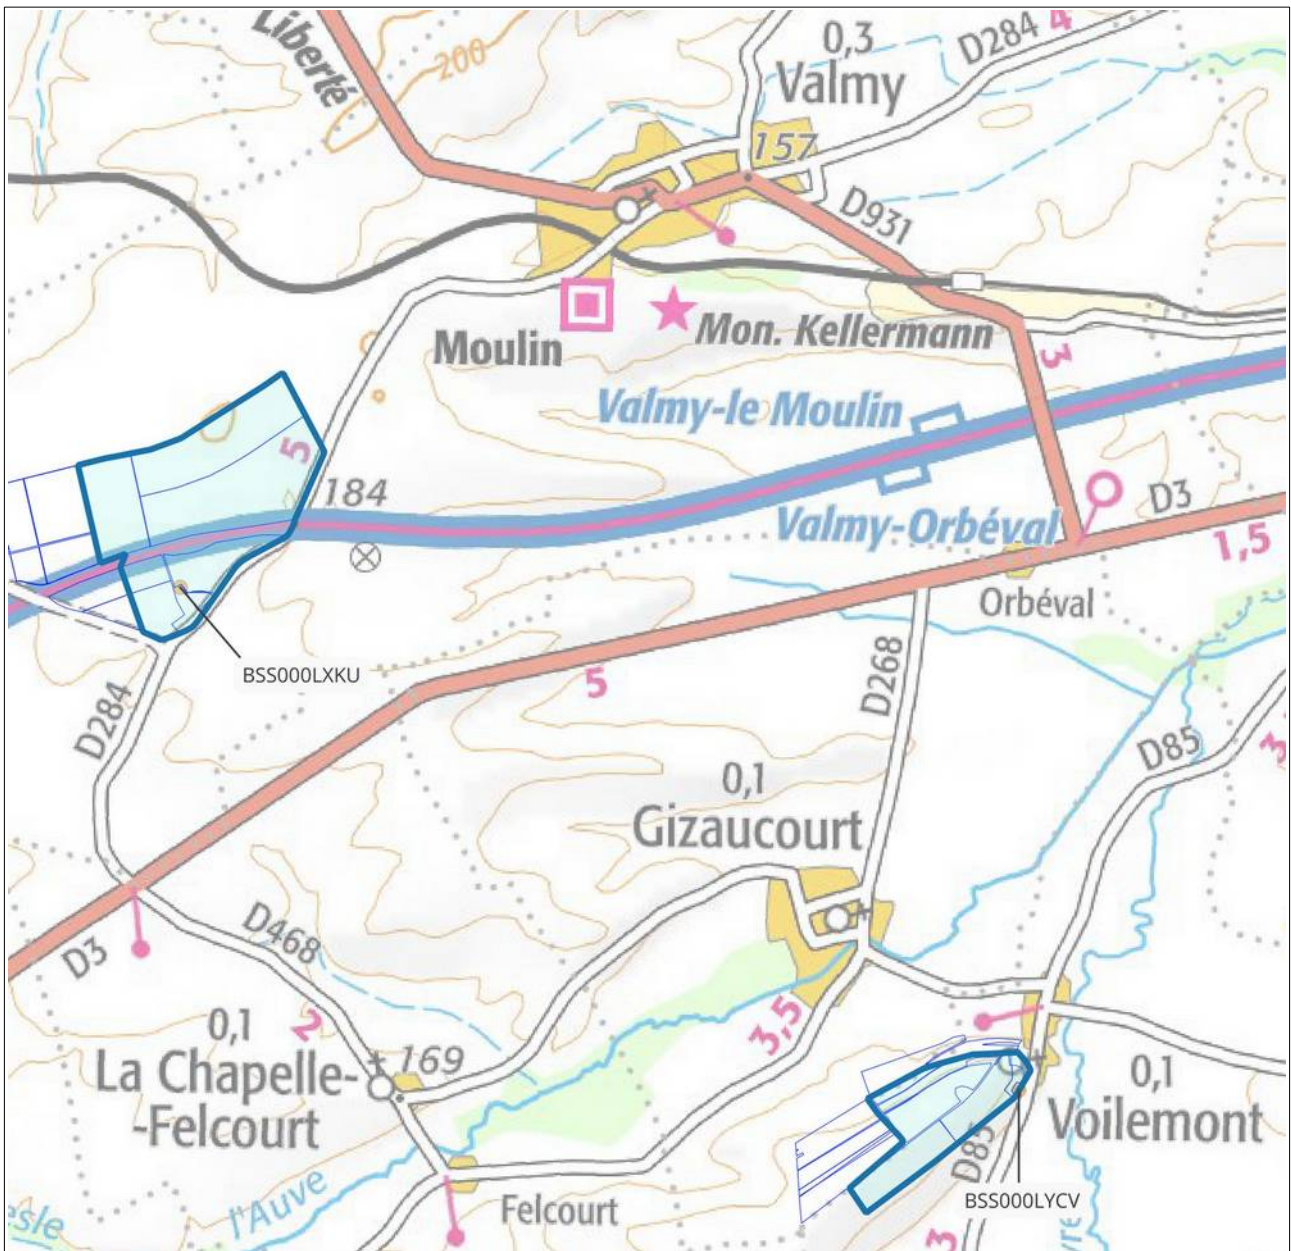

MARNE (51)

Captages : BSS000LXKU, BSS000LYCV

Limite de la Zone d'Actions Renforcées (ZAR)

Captage

Parcelles concernées en tout ou partie *

* pour rappel, les mesures de renforcement de l'article 19 s'appliquent à l'ensemble du périmètre de la ZAR