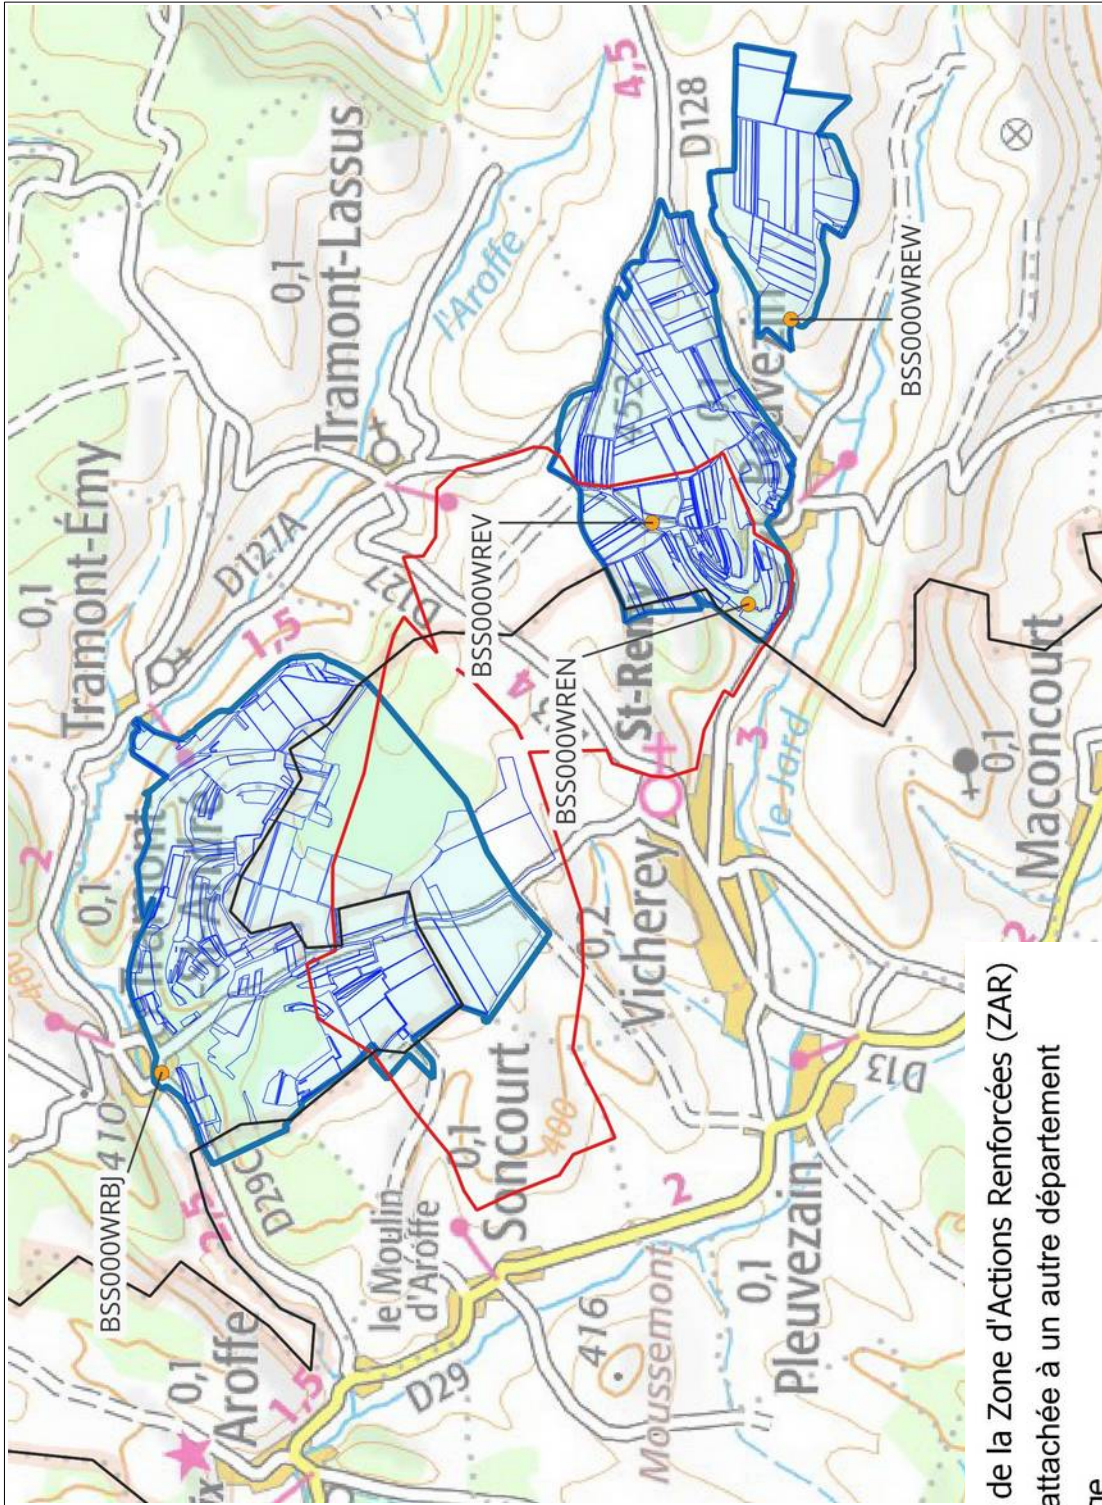

MEURTHE-ET-MOSELLE (54)

Captages : BSS000WRBJ, BSS000WREN, BSS000WREV, BSS000WREW

- Limite de la Zone d'Actions Renforcées (ZAR)
- ZAR rattachée à un autre département
- Captage
- Parcelles concernées en tout ou partie *

* pour rappel, les mesures de renforcement de l'article 19 s'appliquent à l'ensemble du périmètre de la ZAR