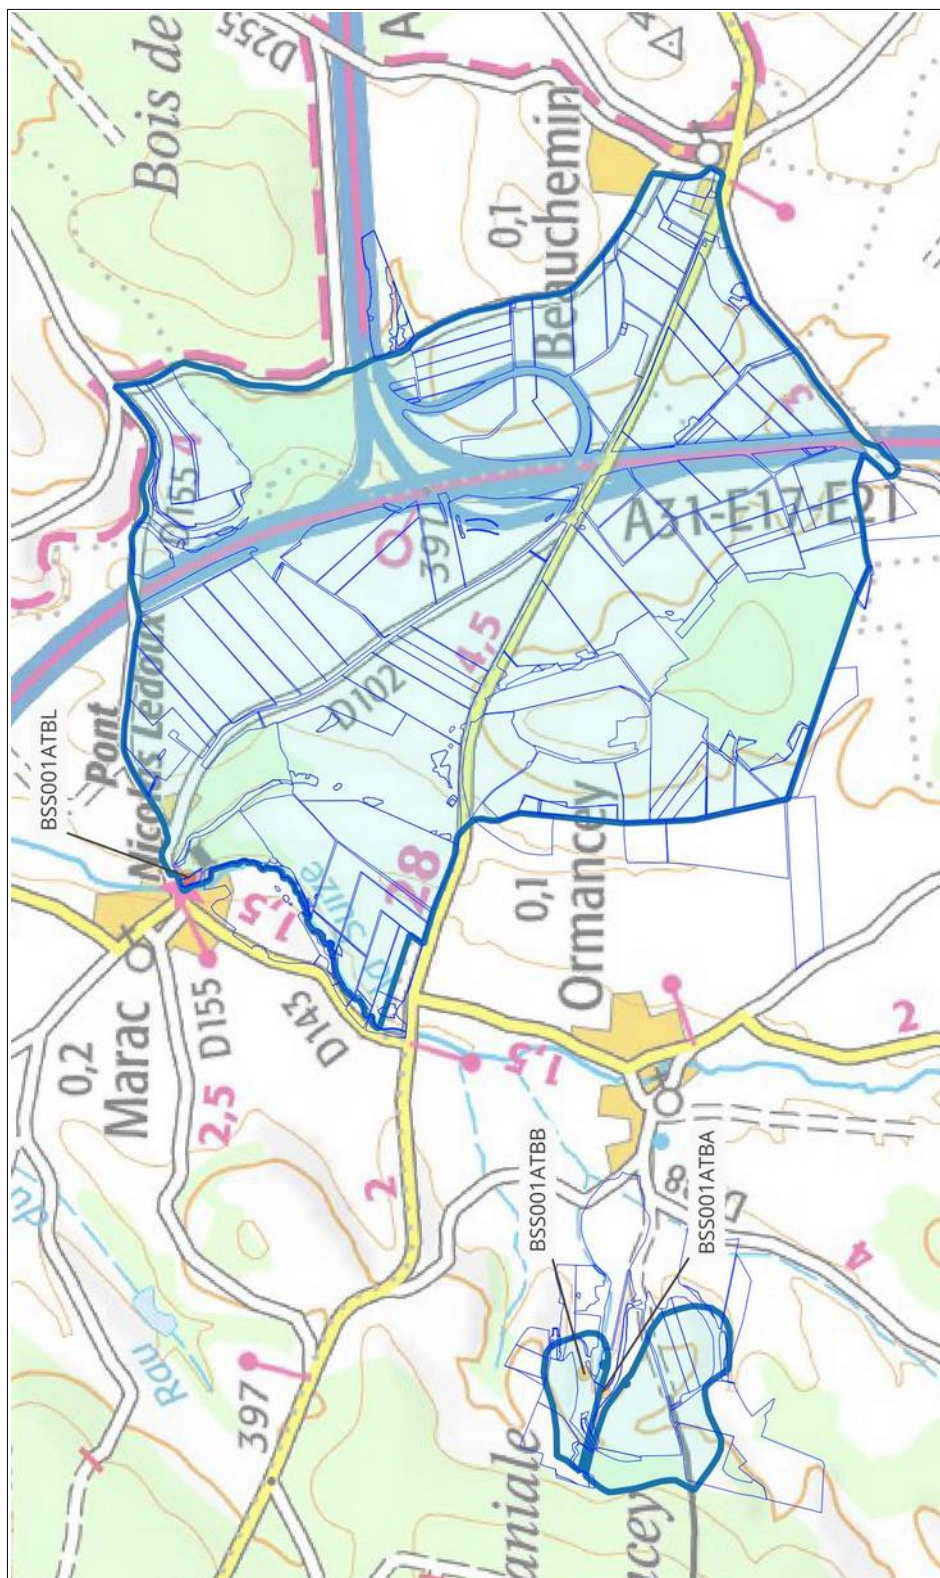

HAUTE-MARNE (52)

Captages : BSS001ATBA, BSS001ATBB, SS001ATBL

Limite de la Zone d'Actions Renforcées (ZAR)

Captage

Parcelles concernées en tout ou partie *

* pour rappel, les mesures de renforcement de l'article 19 s'appliquent à l'ensemble du périmètre de la ZAR