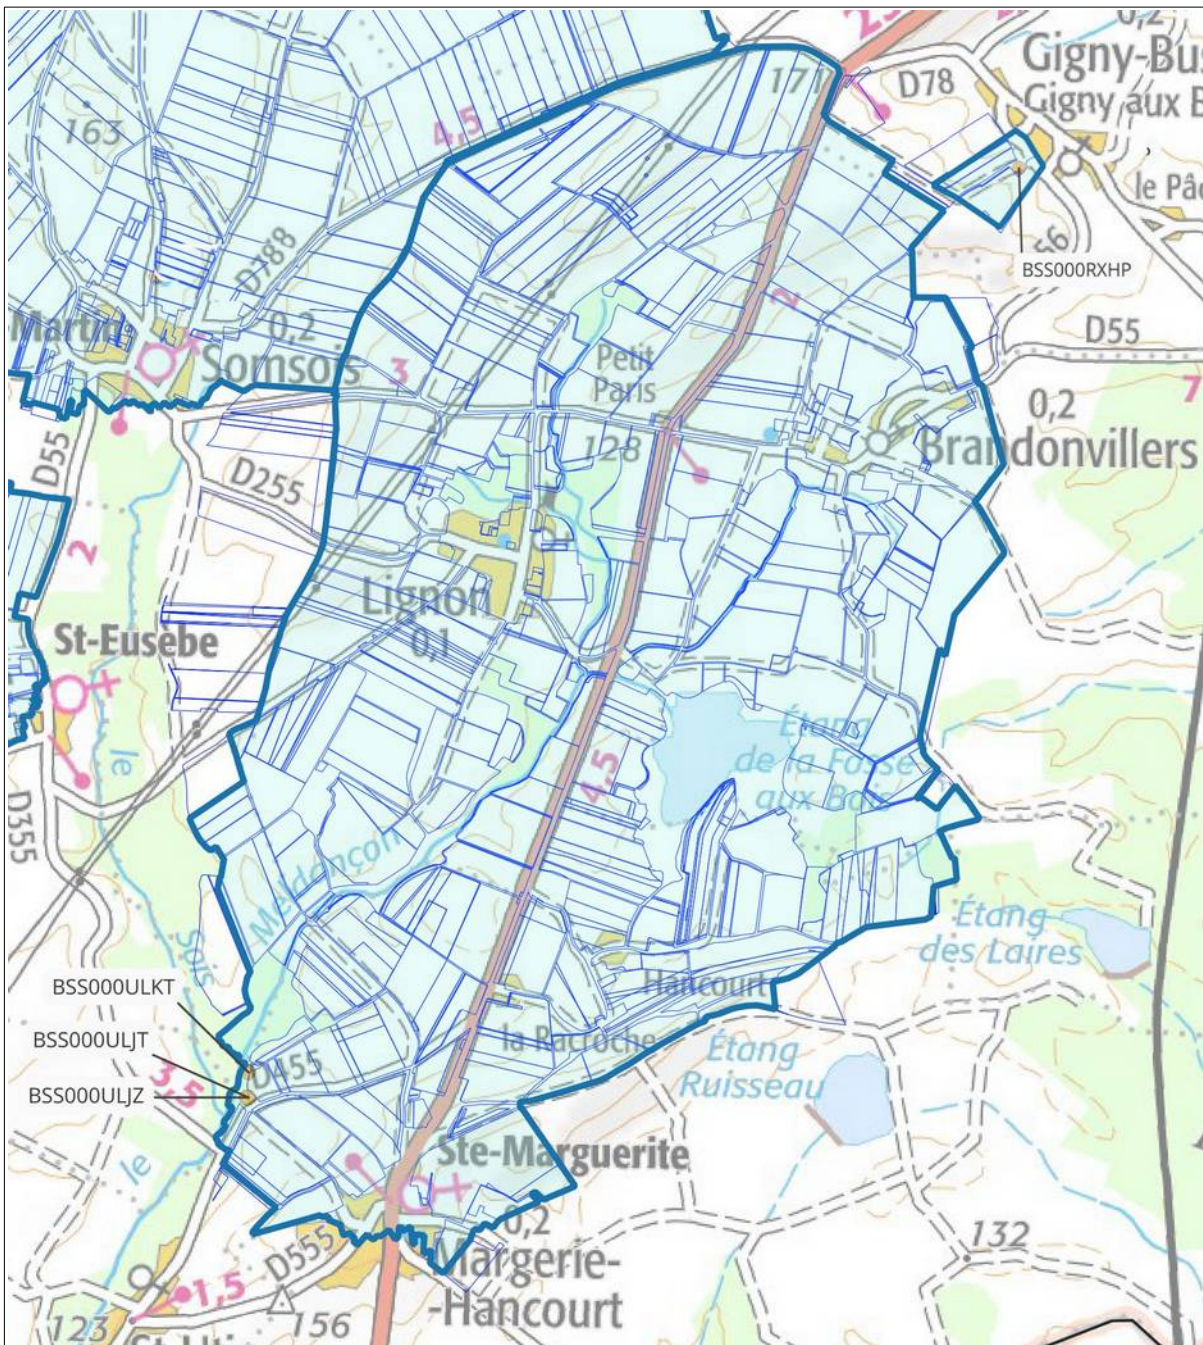

MARNE (51)

Captages : BSS000RXHP, BSS000ULJT, BSS000ULJZ, BSS000ULKT,

Limite de la Zone d'Actions Renforcées (ZAR)

Captage

Parcelles concernées en tout ou partie *

* pour rappel, les mesures de renforcement de l'article 19 s'appliquent à l'ensemble du périmètre de la ZAR