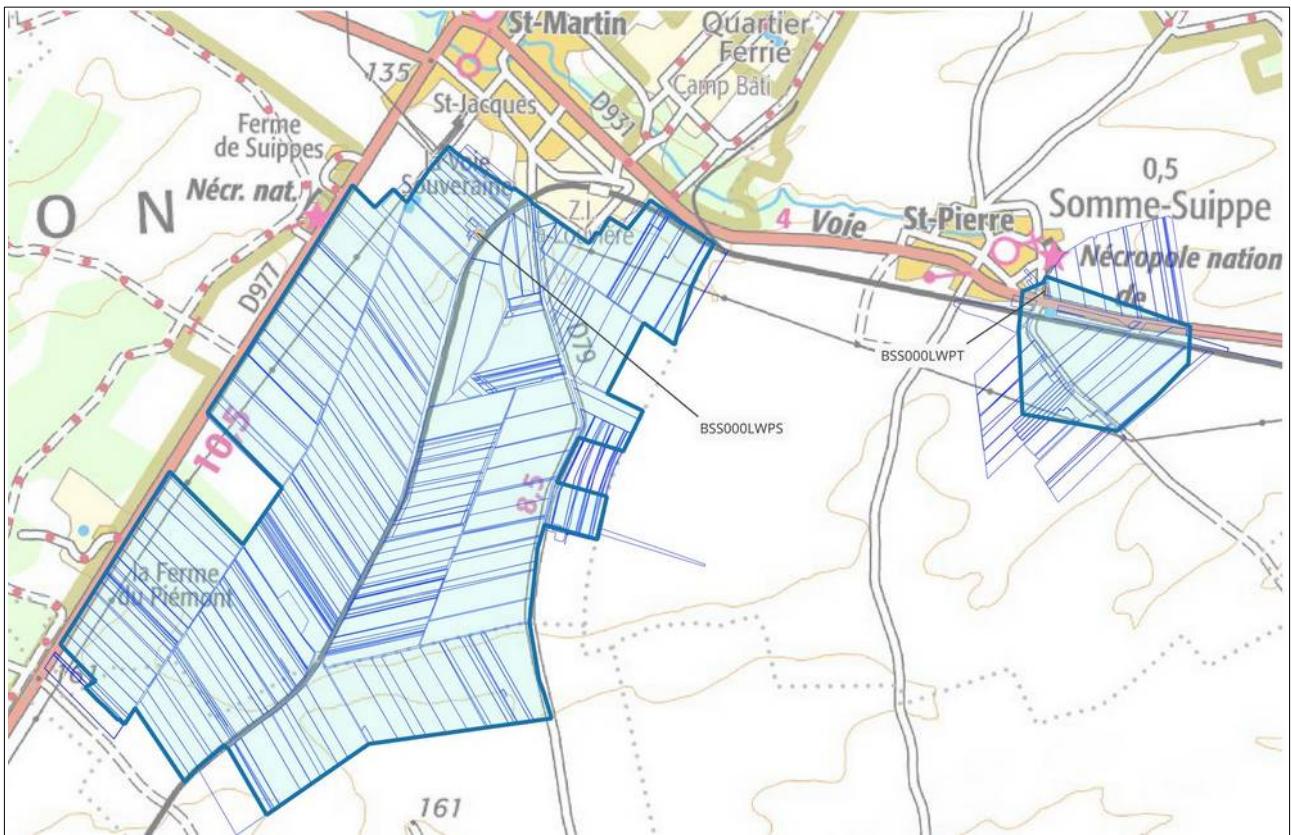

MARNE (51)

Captages : BSS000PULZ, BSS000PURR, BSS000LWPS, BSS000LWPT

- Limite de la Zone d'Actions Renforcées (ZAR)
- Captage
- Parcelles concernées en tout ou partie *

* pour rappel, les mesures de renforcement de l'article 19 s'appliquent à l'ensemble du périmètre de la ZAR