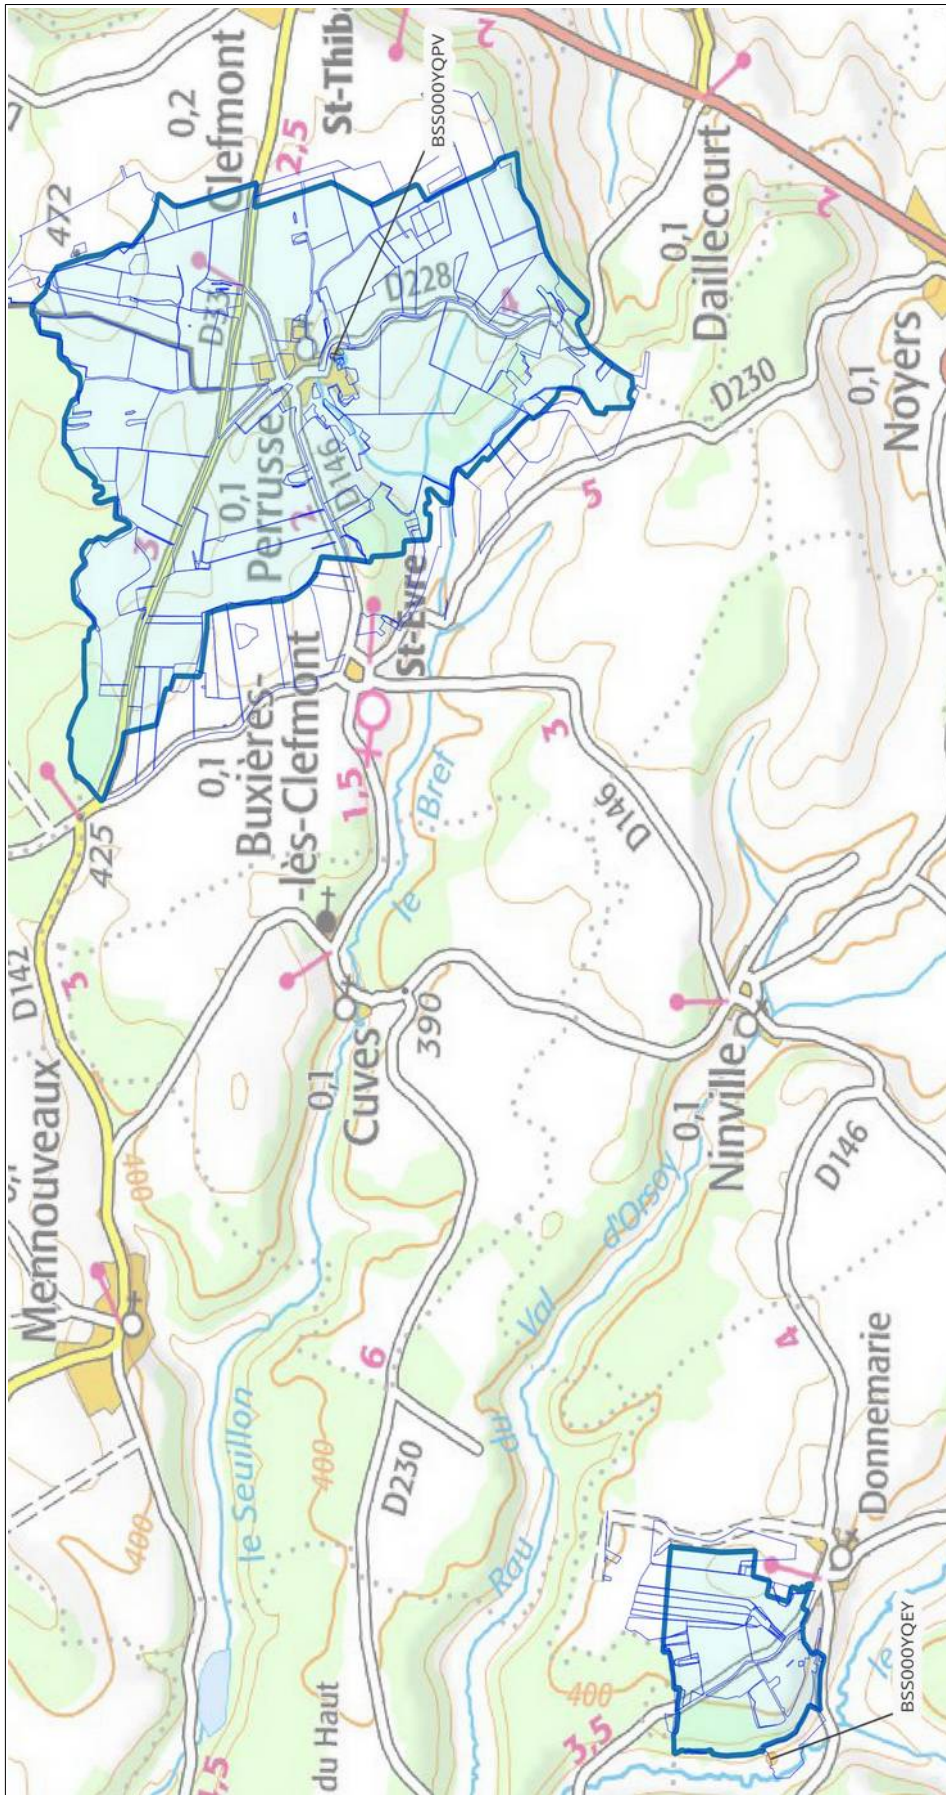

HAUTE-MARNE (52)

Captages : BSS000YQEY, BSS000YQPV

Limite de la Zone d'Actions Renforcées (ZAR)

Captage

Parcelles concernées en tout ou partie *

* pour rappel, les mesures de renforcement de l'article 19 s'appliquent à l'ensemble du périmètre de la ZAR