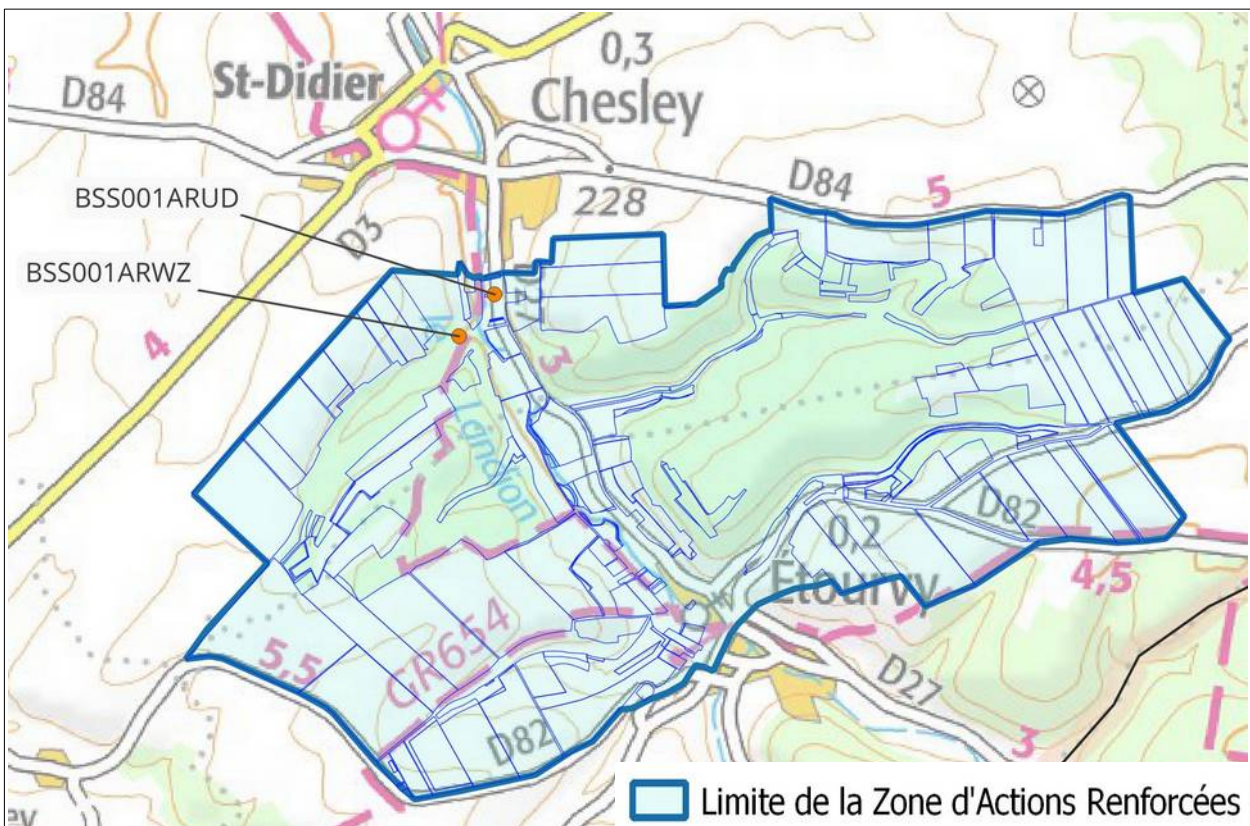

AUBE (10)

Captages : BSS001ARSS, BSS001ARUD, BSS001ARWZ

▭ Limite de la Zone d'Actions Renforcées (ZAR)

● Captage

▨ Parcelles concernées en tout ou partie *

* pour rappel, les mesures de renforcement de l'article 19 s'appliquent à l'ensemble du périmètre de la ZAR