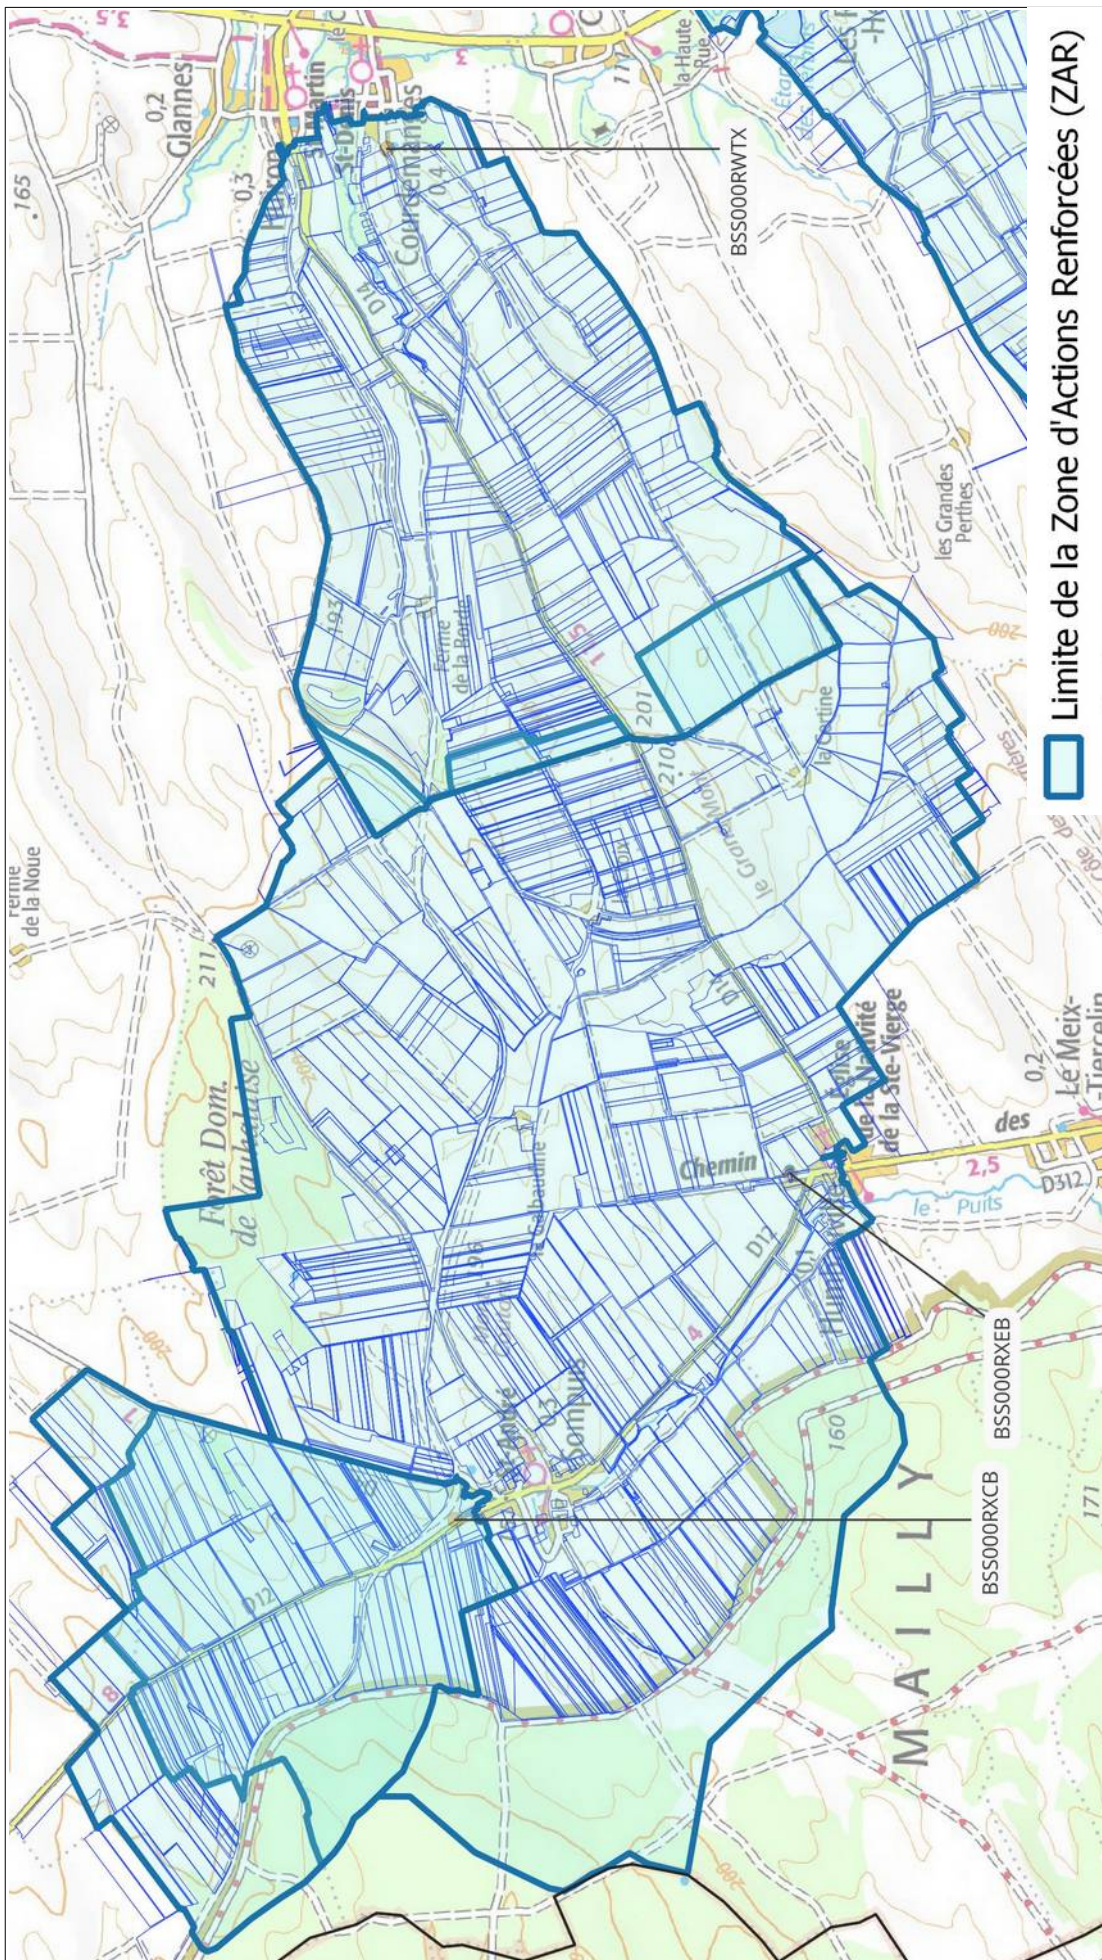

MARNE (51)

Captages : BSS000RXCB, BSS000RXEB, BSS000RWTX,

Limite de la Zone d'Actions Renforcées (ZAR)
Captage
Parcelles concernées en tout ou partie *

* pour rappel, les mesures de renforcement de l'article 19 s'appliquent à l'ensemble du périmètre de la ZAR