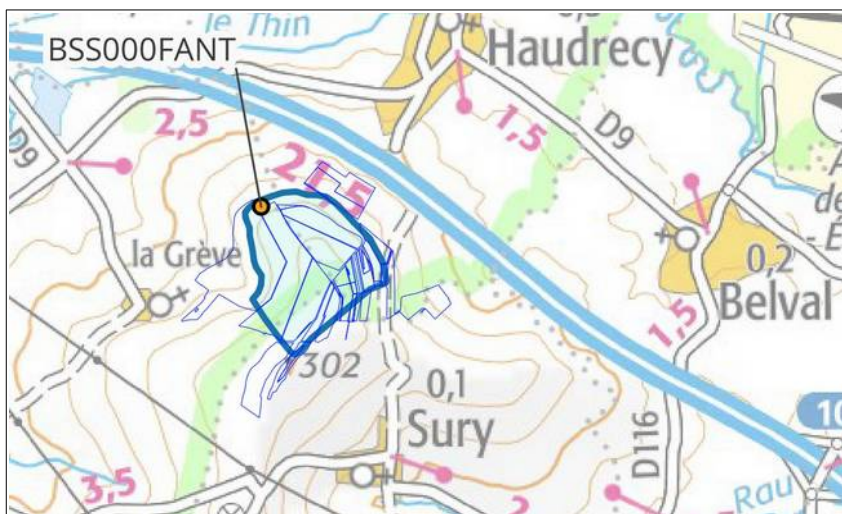

ARDENNES (08)

Captages : BSS000FANT, BSS000FBZJ

- Limite de la Zone d'Actions Renforcées (ZAR)
- Captage
- Parcelles concernées en tout ou partie *

* pour rappel, les mesures de renforcement de l'article 19 s'appliquent à l'ensemble du périmètre de la ZAR