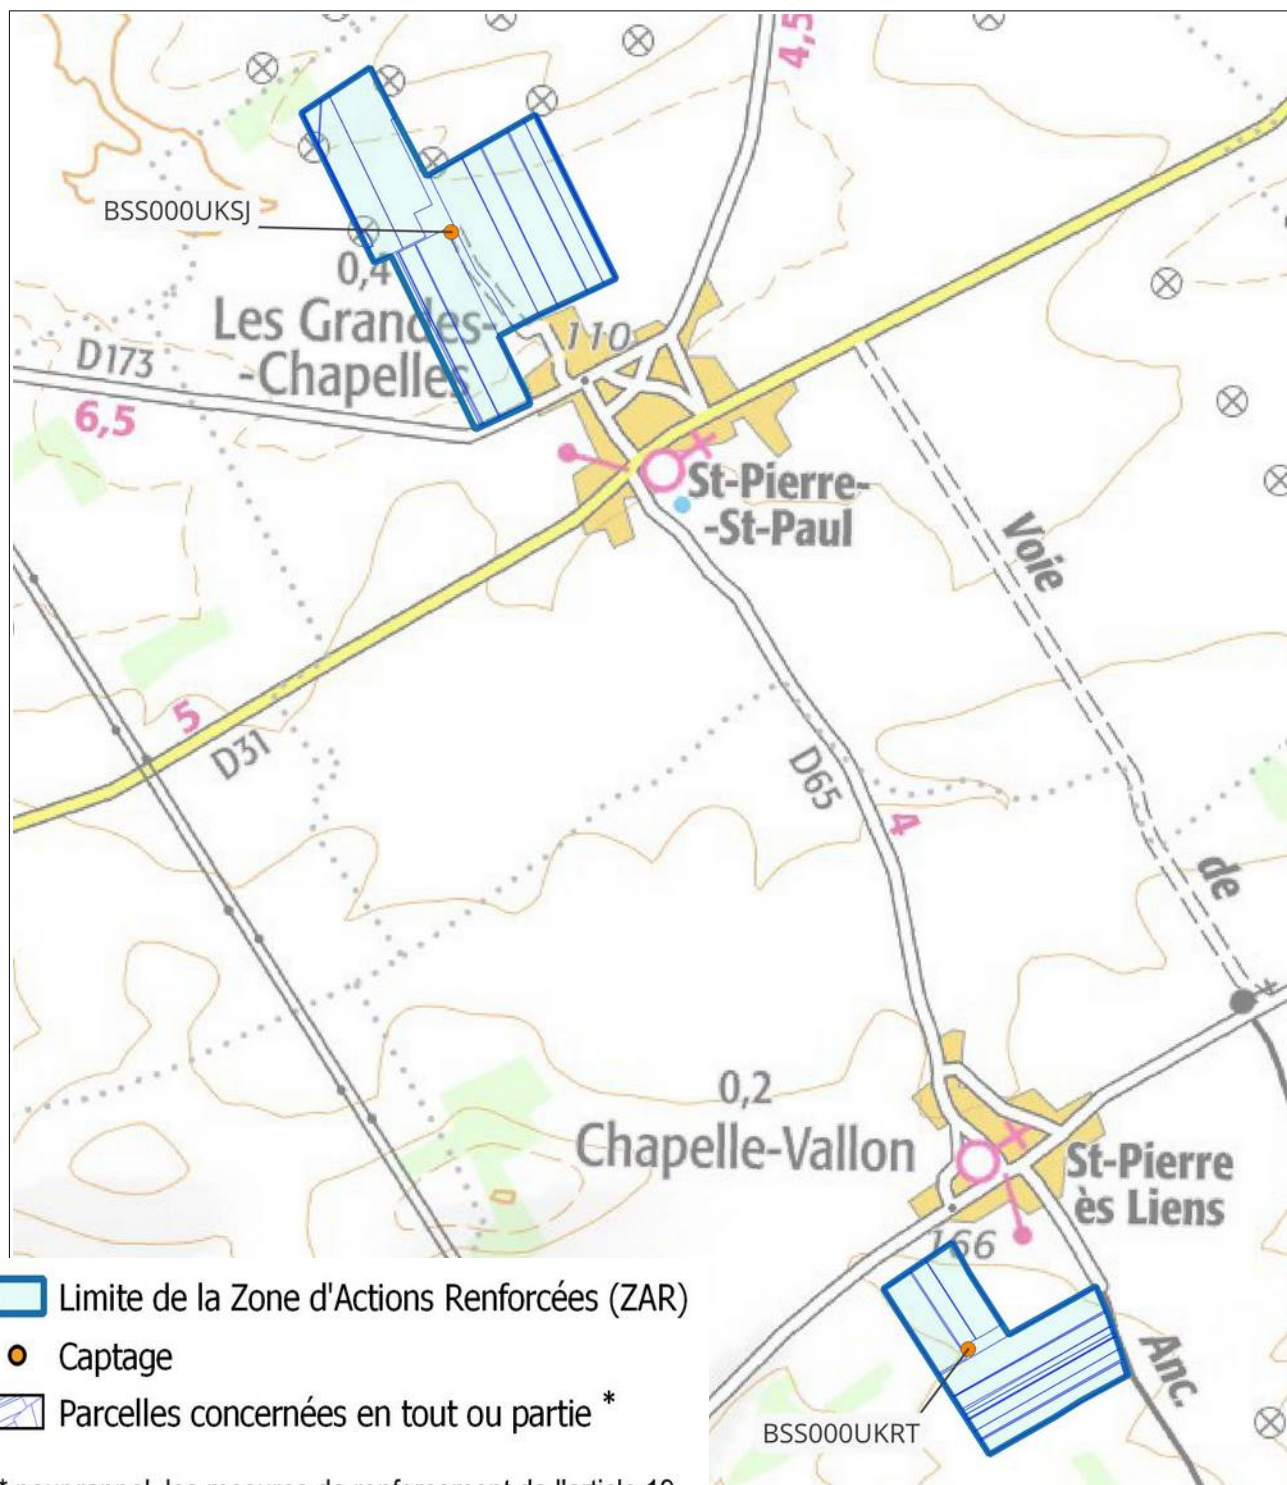

AUBE (10)

Captages : BSS000UKRT, BSS000UKSJ

▨ Limite de la Zone d'Actions Renforcées (ZAR)

● Captage

▨ Parcelles concernées en tout ou partie *

* pour rappel, les mesures de renforcement de l'article 19 s'appliquent à l'ensemble du périmètre de la ZAR