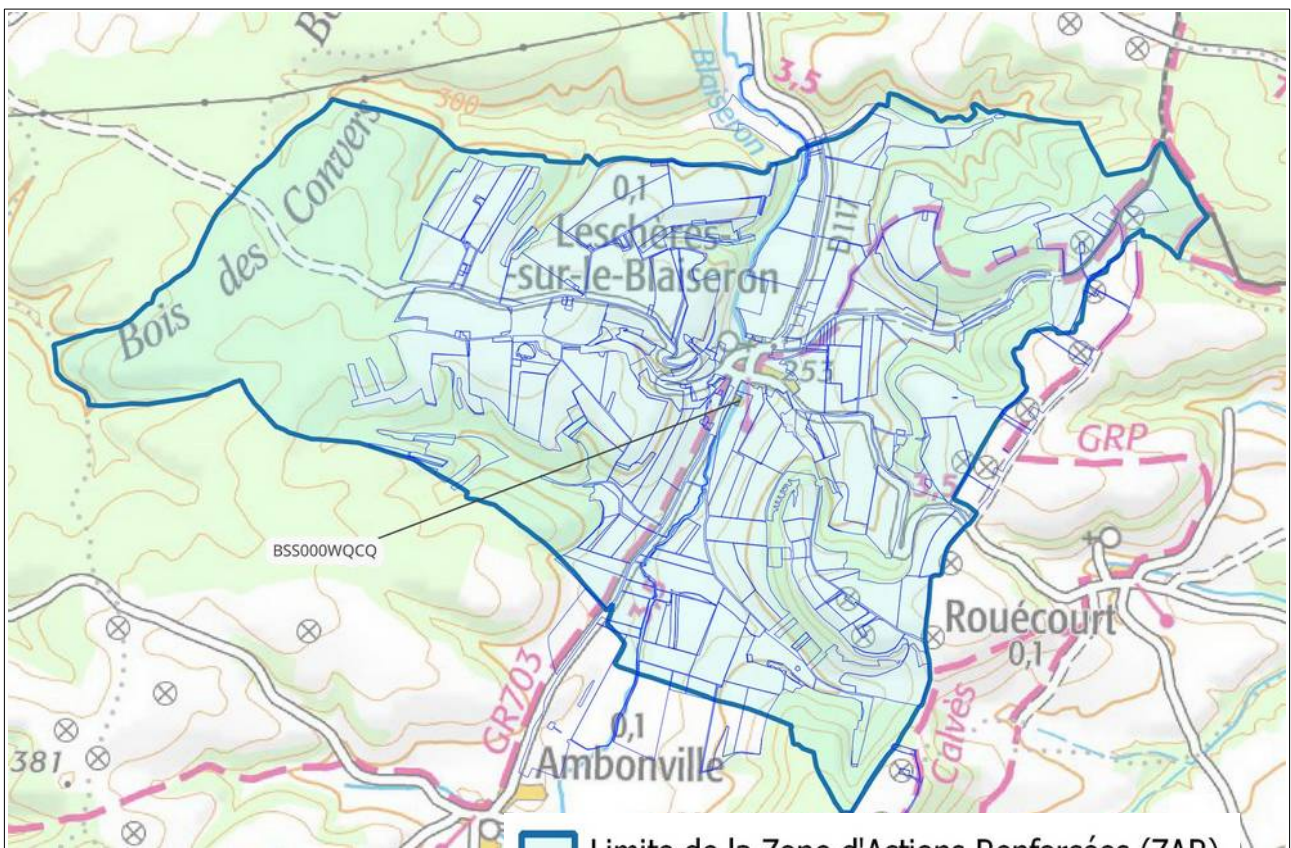

HAUTE-MARNE (52)

Captages : BSS000UMSB, BSS000UMSY, BSS000WQCQ

Limite de la Zone d'Actions Renforcées (ZAR)

Captage

Parcelles concernées en tout ou partie *

* pour rappel, les mesures de renforcement de l'article 19 s'appliquent à l'ensemble du périmètre de la ZAR