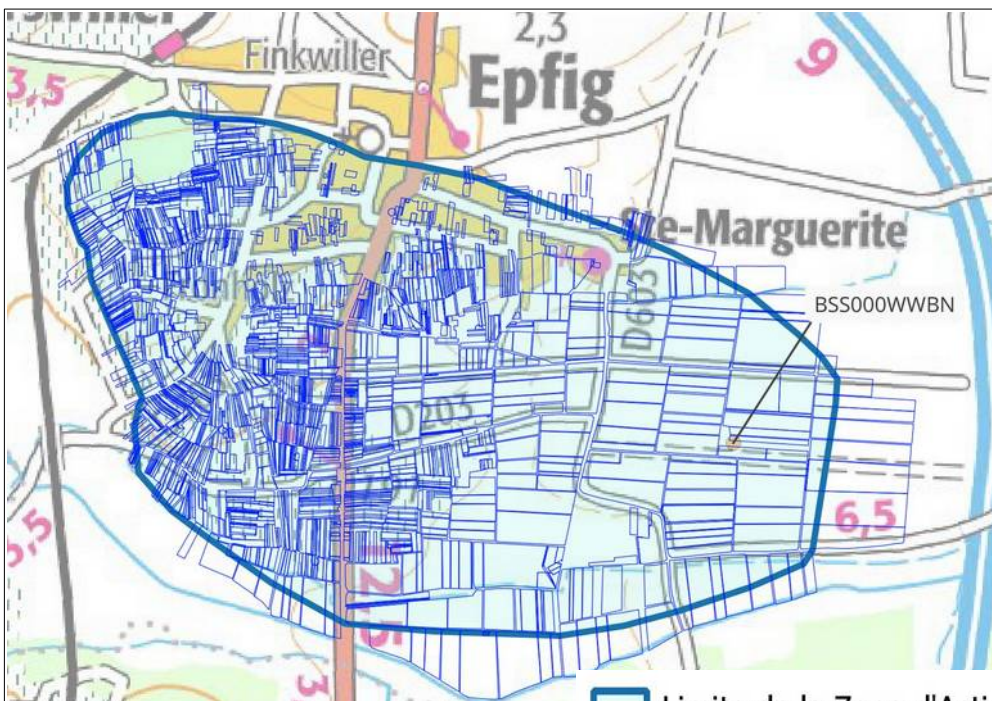

BAS-RHIN (67)

Captages : BSS000WWBK, BSS000WWBN

- Limite de la Zone d'Actions Renforcées (ZAR)
- Captage
- Parcelles concernées en tout ou partie *

* pour rappel, les mesures de renforcement de l'article 19 s'appliquent à l'ensemble du périmètre de la ZAR