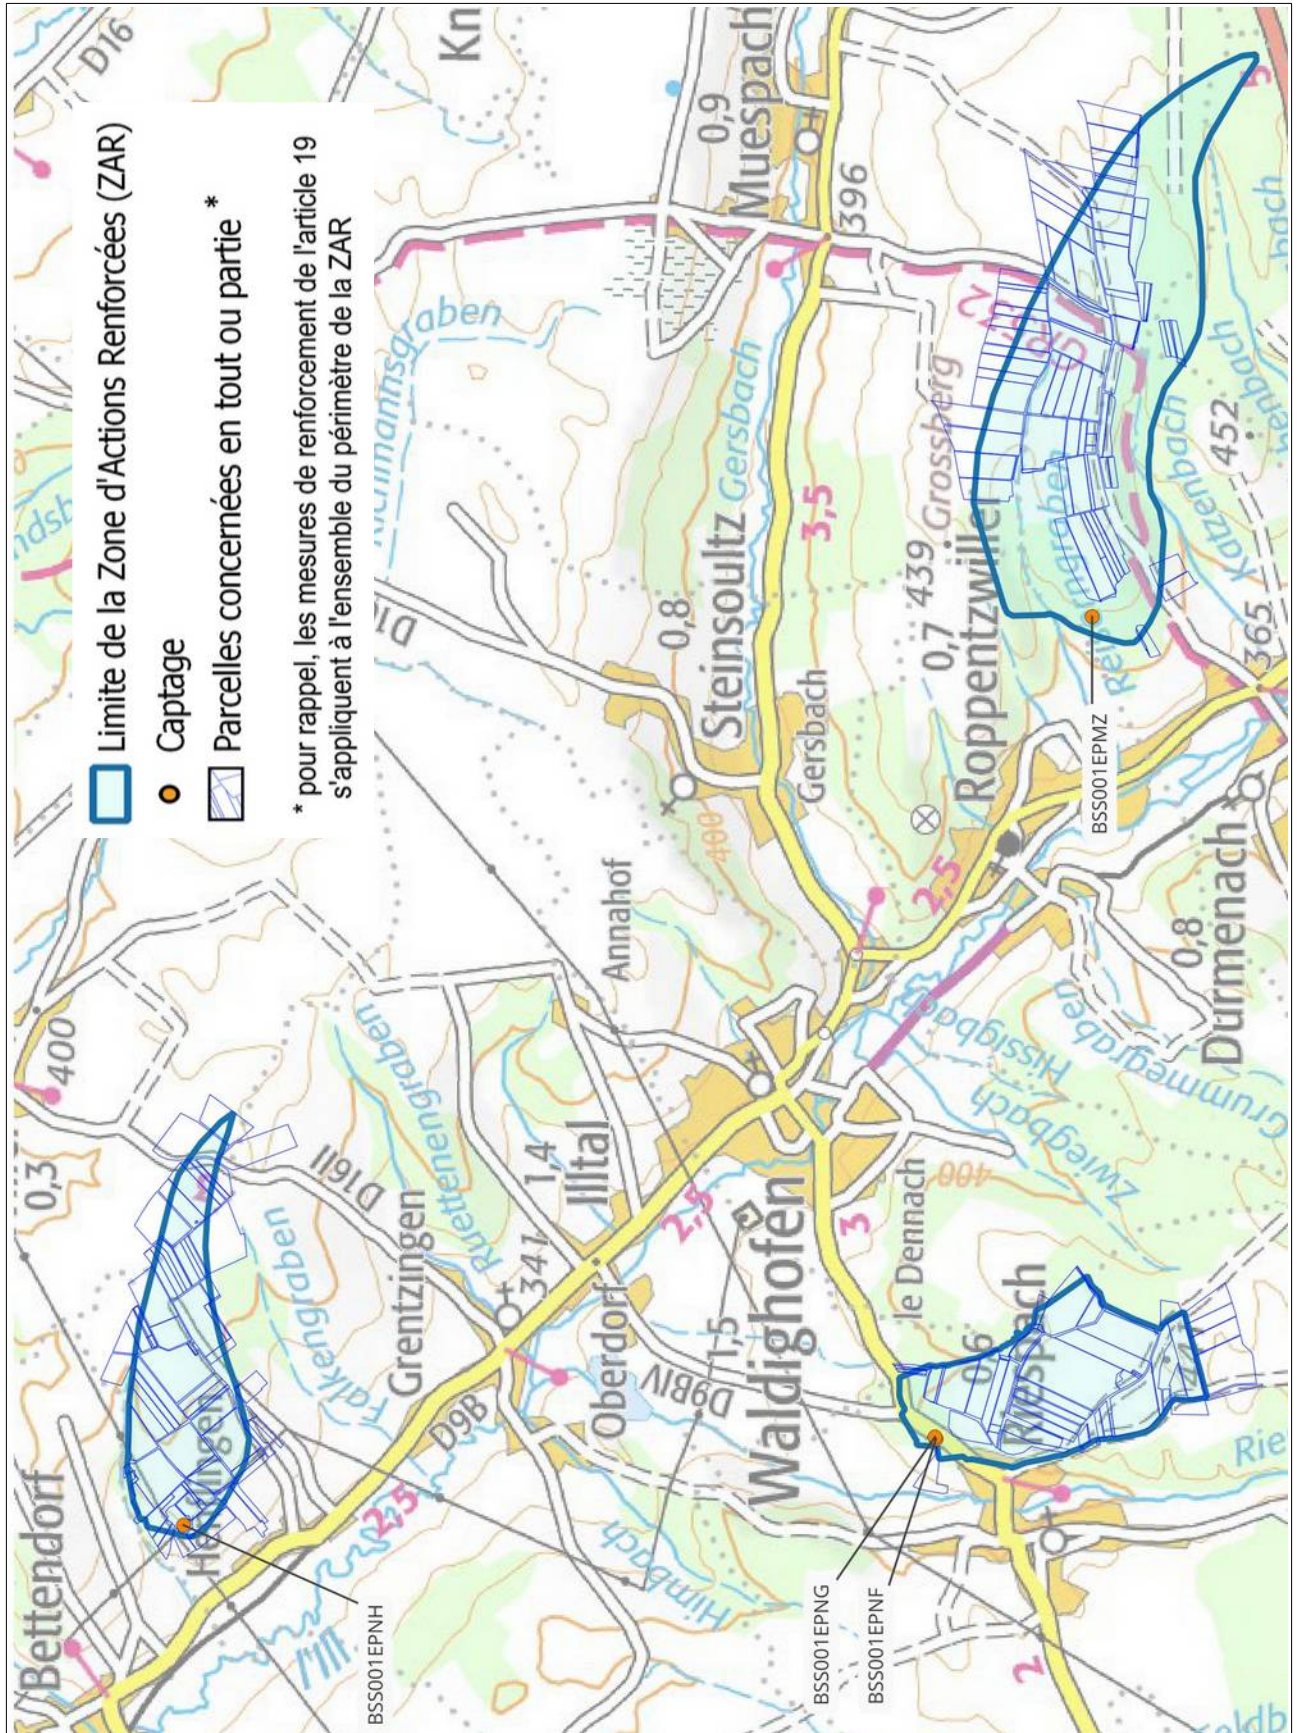

HAUT-RHIN (68)

Captages : BSS001EPMZ, BSS001EPNF, BSS001EPNG, BSS001EPNH