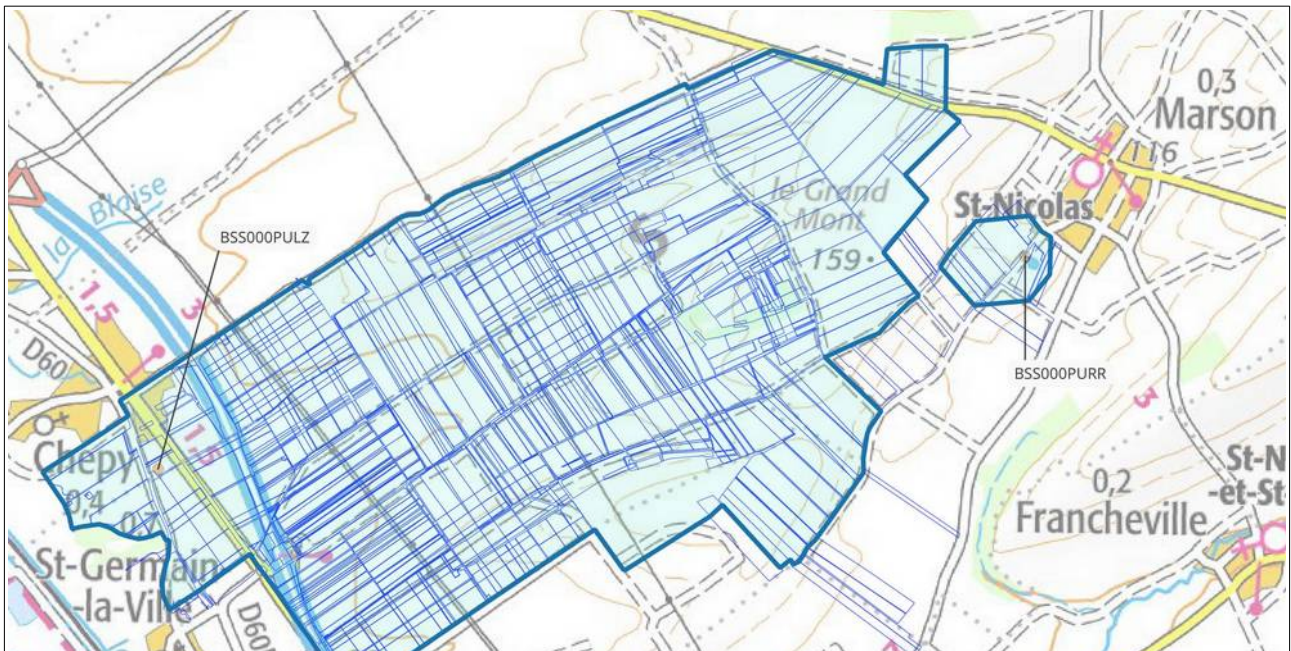

MARNE (51)

Captages : BSS000PULZ, BSS000PURR, BSS000LWPS, BSS000LWPT

- Limite de la Zone d'Actions Renforcées (ZAR)
- Captage
- Parcelles concernées en tout ou partie *

* pour rappel, les mesures de renforcement de l'article 19 s'appliquent à l'ensemble du périmètre de la ZAR