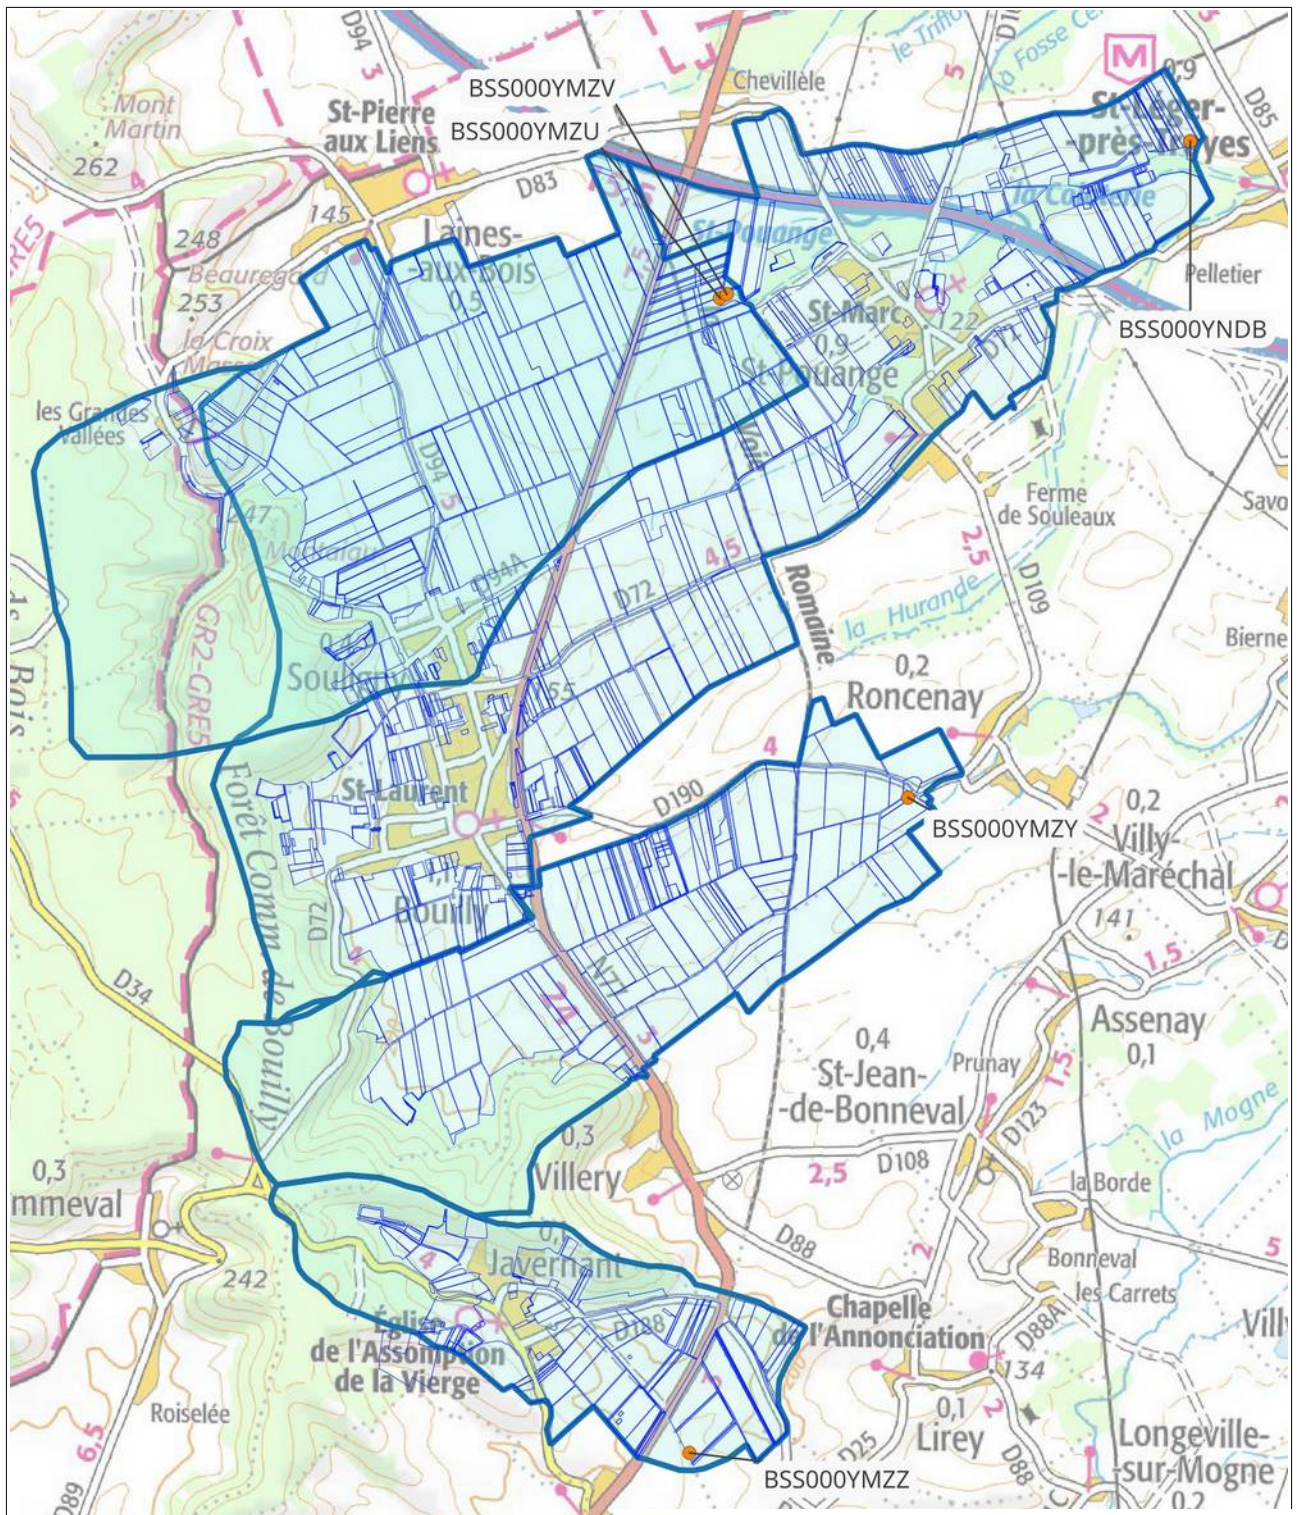

AUBE (10)

Captages : BSS000YMZU, BSS000YMZV, BSS000YMZY, BSS000YMZZ, BSS000YNDB

Limite de la Zone d'Actions Renforcées (ZAR)

Captage

Parcelles concernées en tout ou partie *

* pour rappel, les mesures de renforcement de l'article 19 s'appliquent à l'ensemble du périmètre de la ZAR