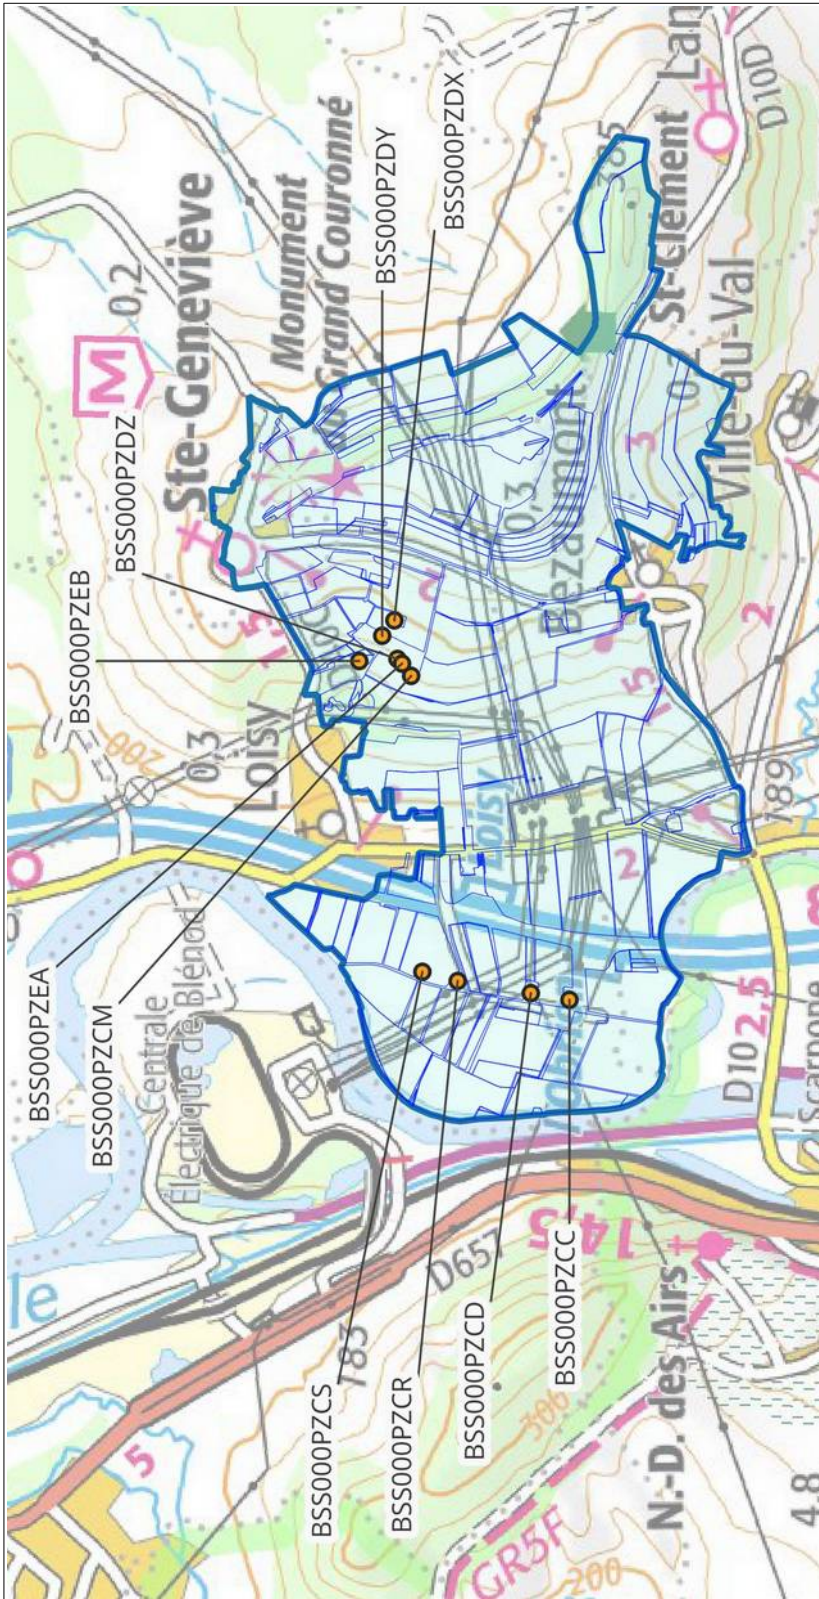

MEURTHE-ET-MOSELLE (54)

Captages : BSS000PZCC, BSS000PZCD, BSS000PZCM, BSS000PZCR, BSS000PZCS, BSS000PZDX ; BSS000PZDY, BSS000PZDZ, BSS000PZEA, BSS000PZEB

□ Limite de la Zone d'Actions Renforcées (ZAR)

● Captage

▨ Parcelles concernées en tout ou partie *

* pour rappel, les mesures de renforcement de l'article 19 s'appliquent à l'ensemble du périmètre de la ZAR