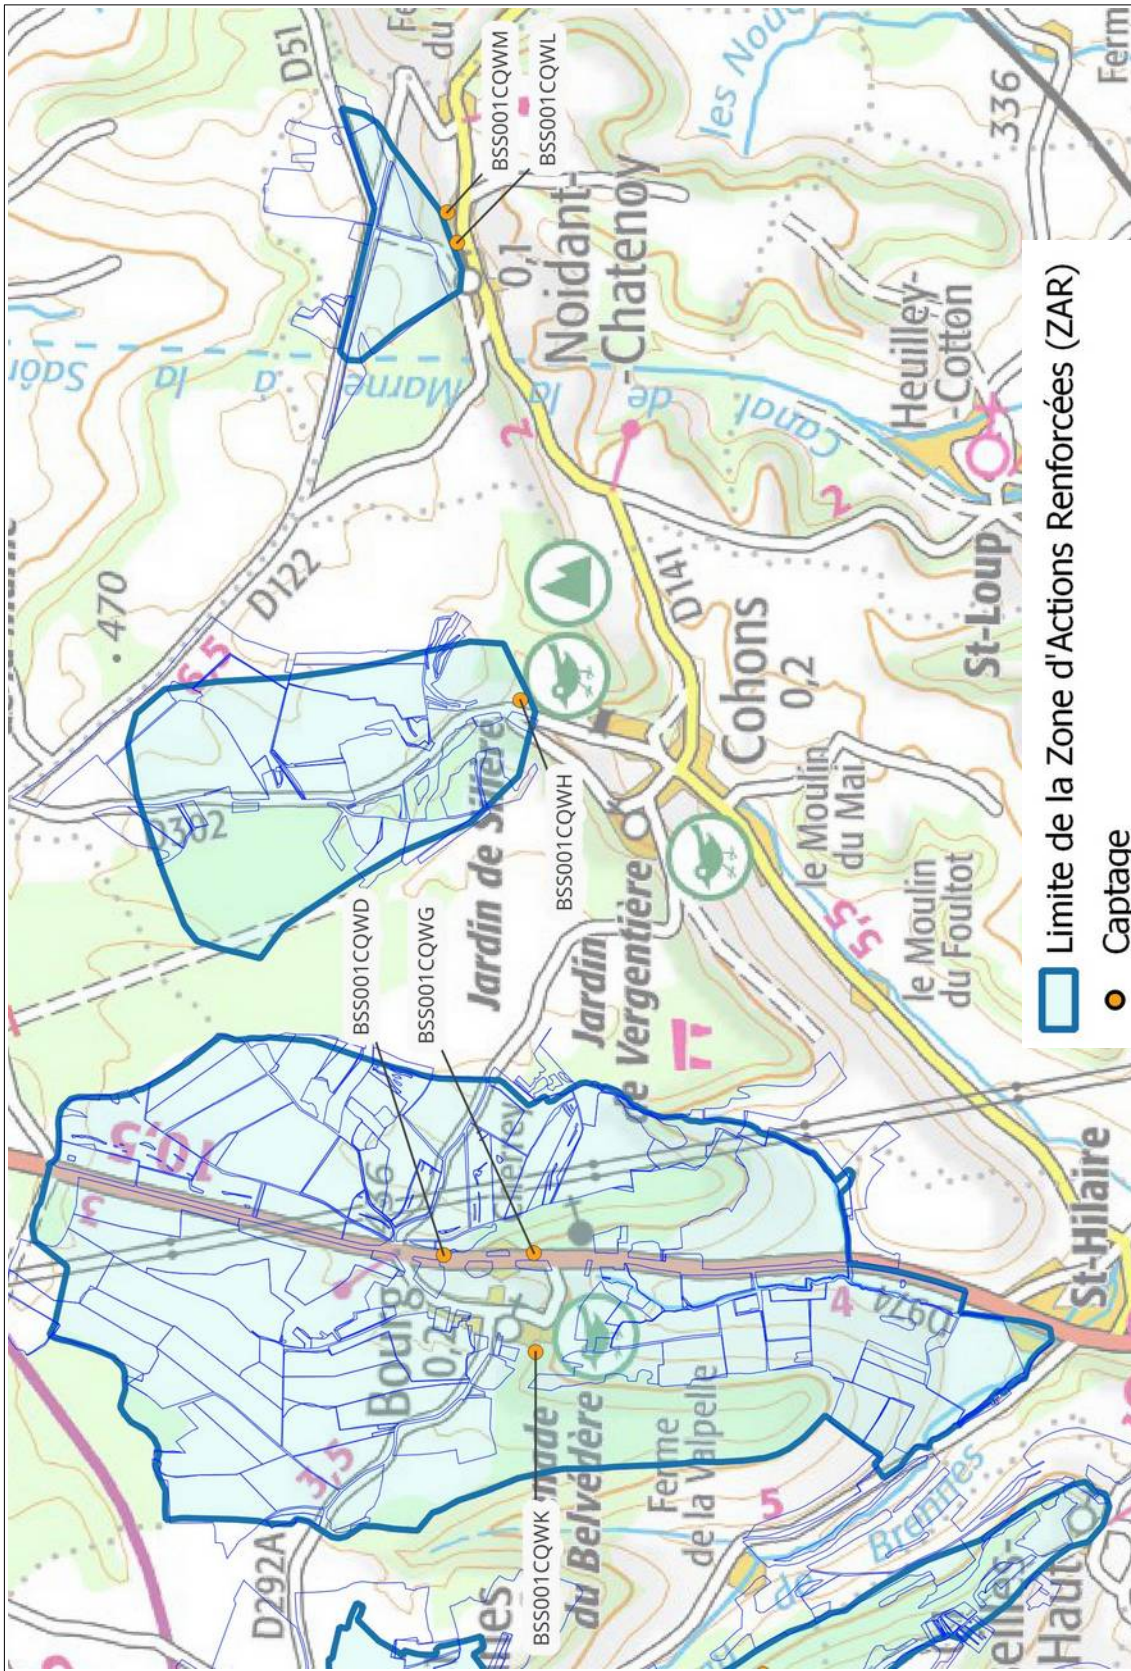

HAUTE-MARNE (52)

Captages : BSS001CQWD, BSS001CQWG, BSS001CQWH, BSS001CQWK, BSS001CQWL, BSS001CQWM

* pour rappel, les mesures de renforcement de l'article 19 s'appliquent à l'ensemble du périmètre de la ZAR