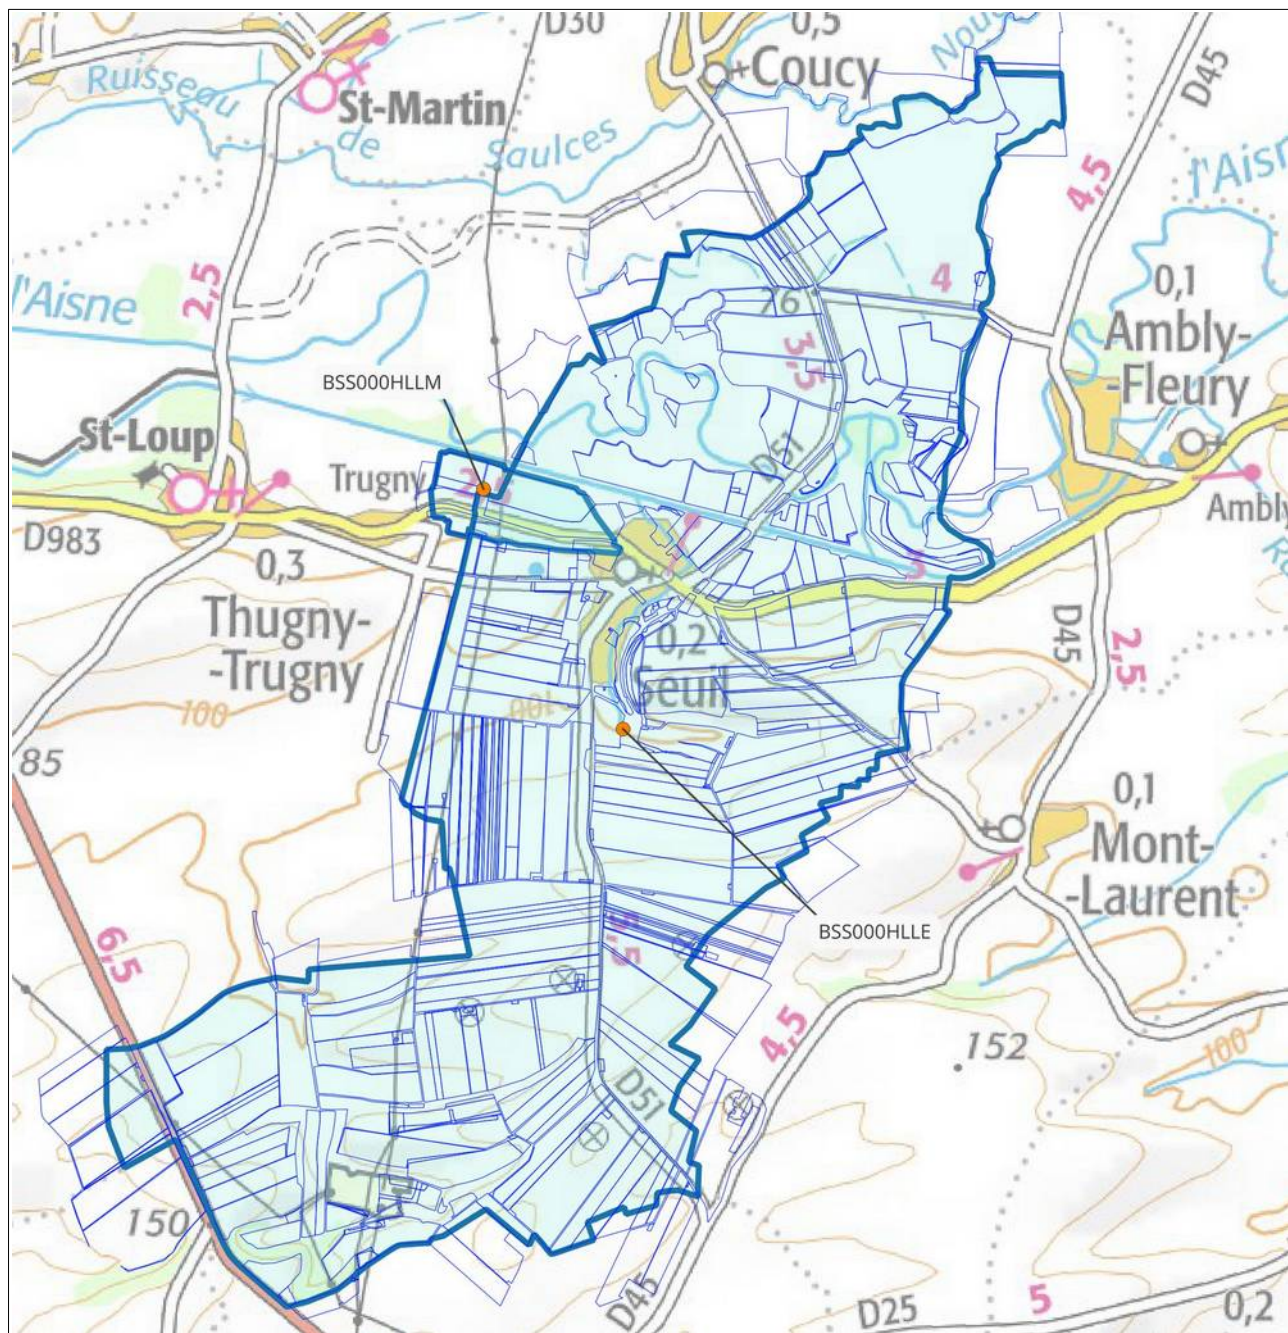

ARDENNES (08)

Captages : BSS000HLLE, BSS000HLLM

- Limite de la Zone d'Actions Renforcées (ZAR)
- Captage
- Parcelles concernées en tout ou partie *

* pour rappel, les mesures de renforcement de l'article 19 s'appliquent à l'ensemble du périmètre de la ZAR