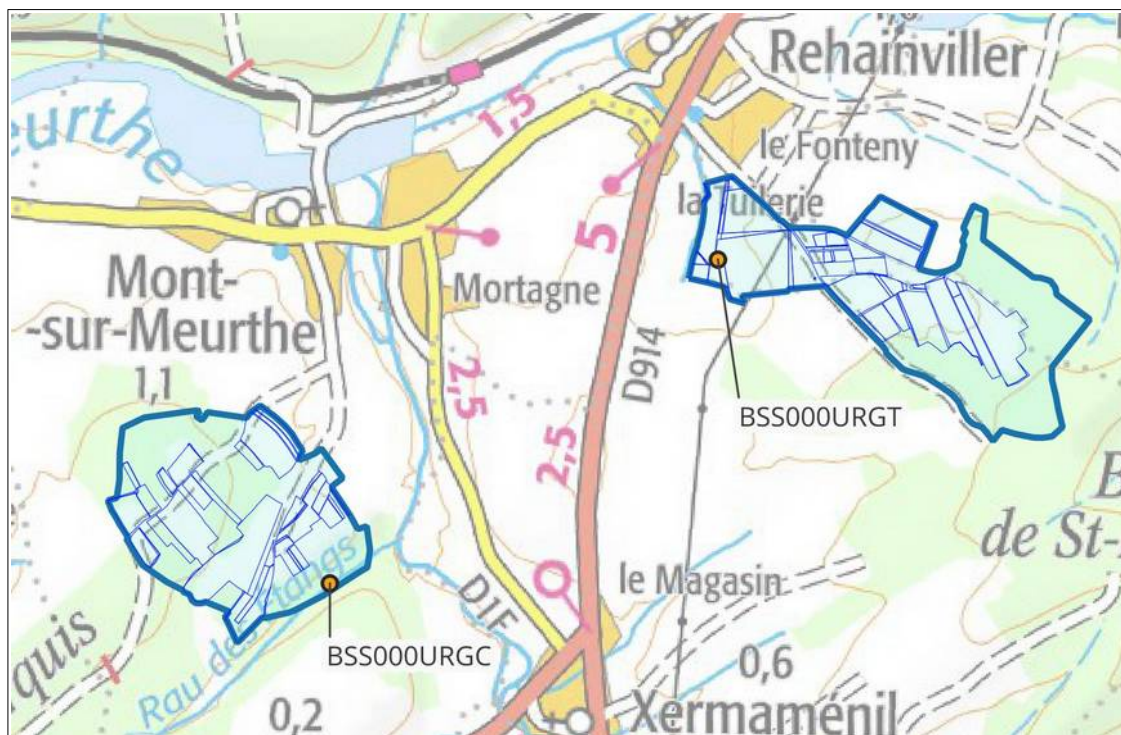

MEURTHE-ET-MOSELLE (54)

Captages : BSS000UQEJ, BSS000URGC, BSS000URGT

- Limite de la Zone d'Actions Renforcées (ZAR)
- Captage
- Parcelles concernées en tout ou partie *

* pour rappel, les mesures de renforcement de l'article 19 s'appliquent à l'ensemble du périmètre de la ZAR