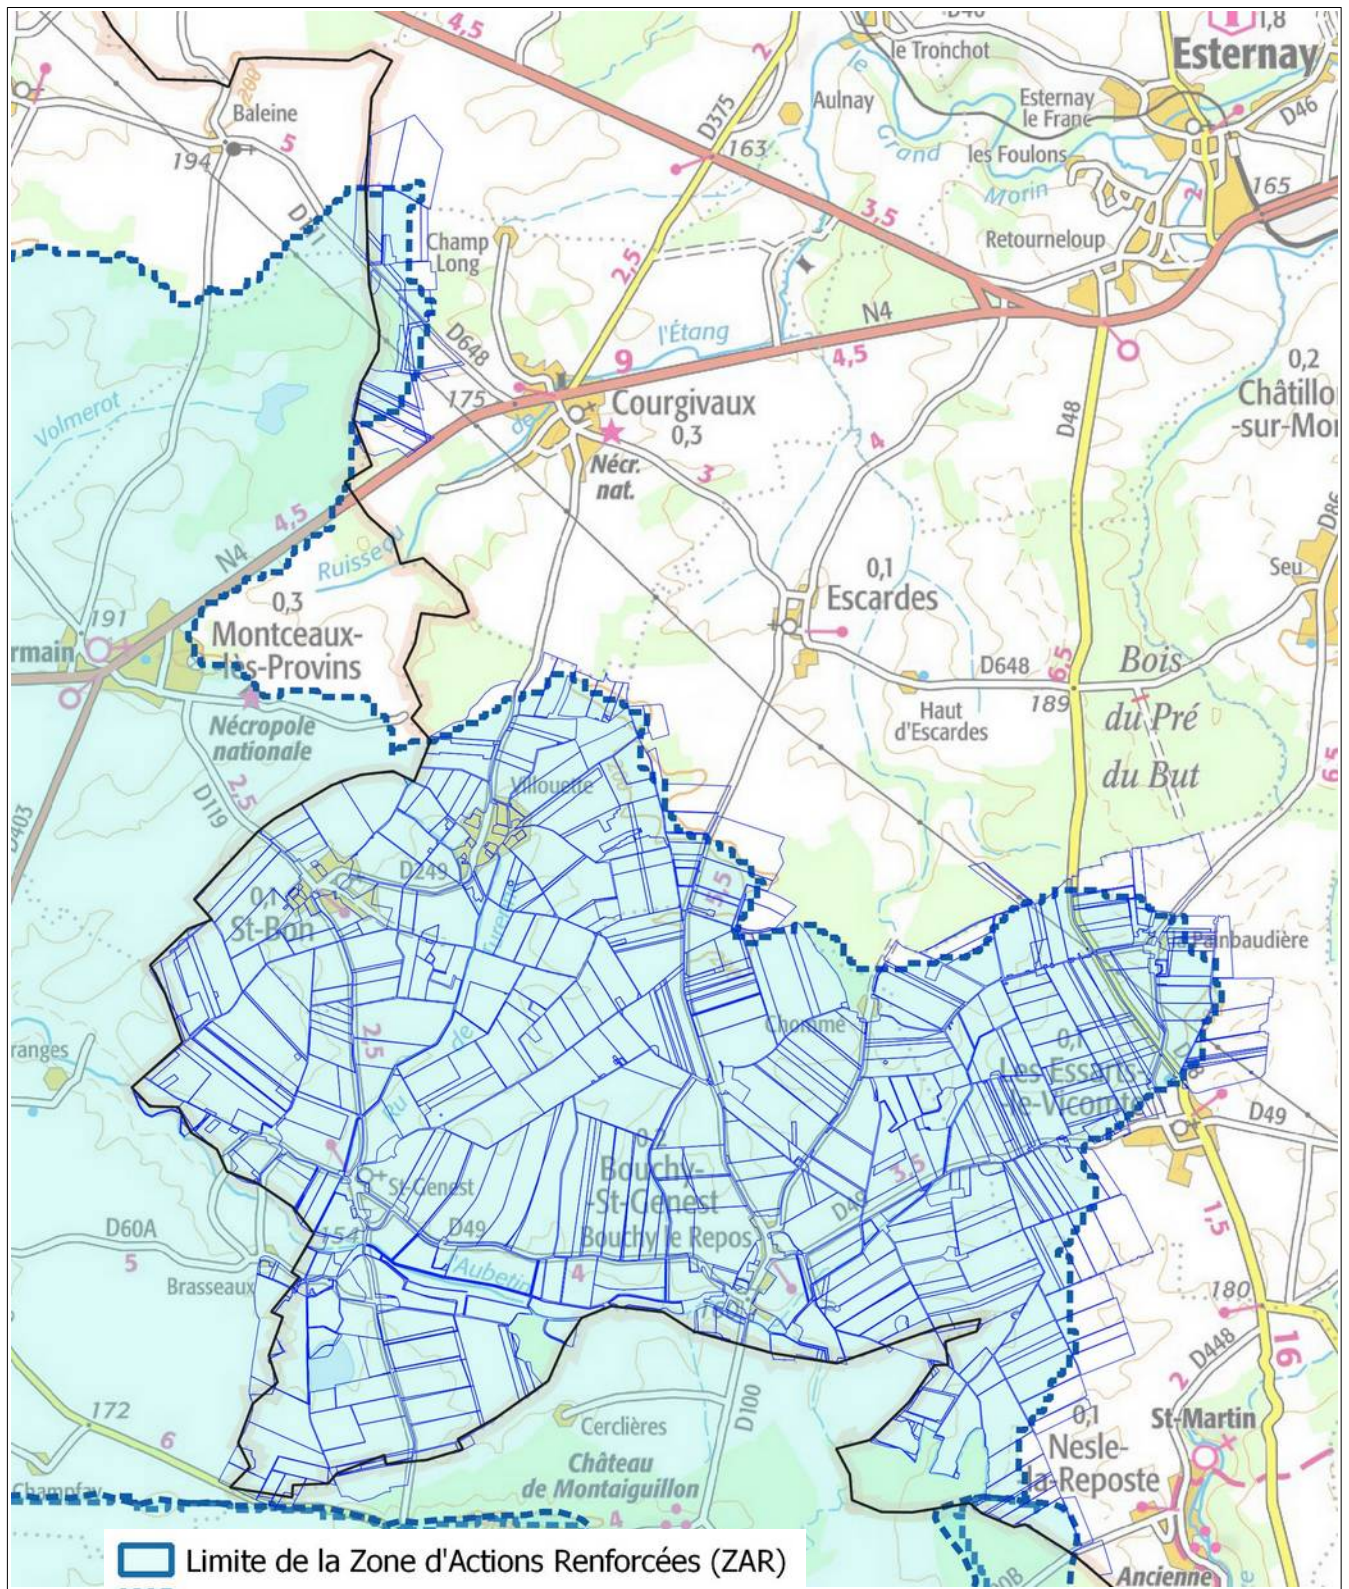

MARNE (51)

BSS000RTAX BSS000UEMX (région Ile-de-France)

* pour rappel, les mesures de renforcement de l'article 19 s'appliquent à l'ensemble du périmètre de la ZAR