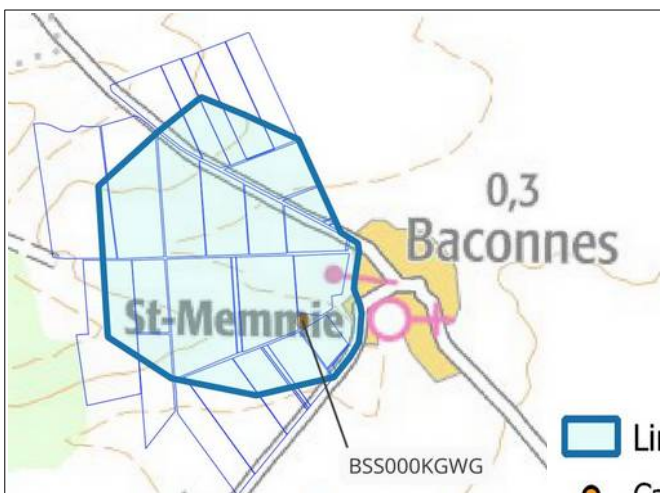

MARNE (51)

Captages : BSS000KGWG, BSS000LVCQ

Limite de la Zone d'Actions Renforcées (ZAR)

Captage

Parcelles concernées en tout ou partie *

* pour rappel, les mesures de renforcement de l'article 19 s'appliquent à l'ensemble du périmètre de la ZAR