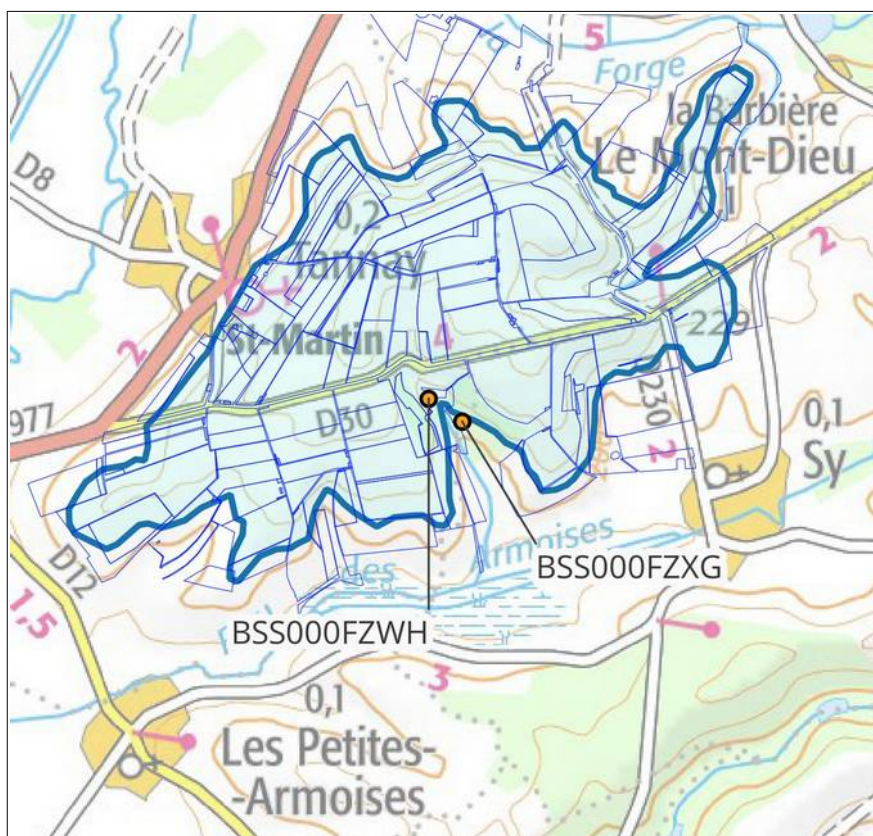

ARDENNES (08)

Captages : BSS000FZXG, BSS000FZWH, BSS000HMJT, BSS000HMKV, BSS000HLKN

- Limite de la Zone d'Actions Renforcées (ZAR)
- Captage
- Parcelles concernées en tout ou partie *

* pour rappel, les mesures de renforcement de l'article 19 s'appliquent à l'ensemble du périmètre de la ZAR