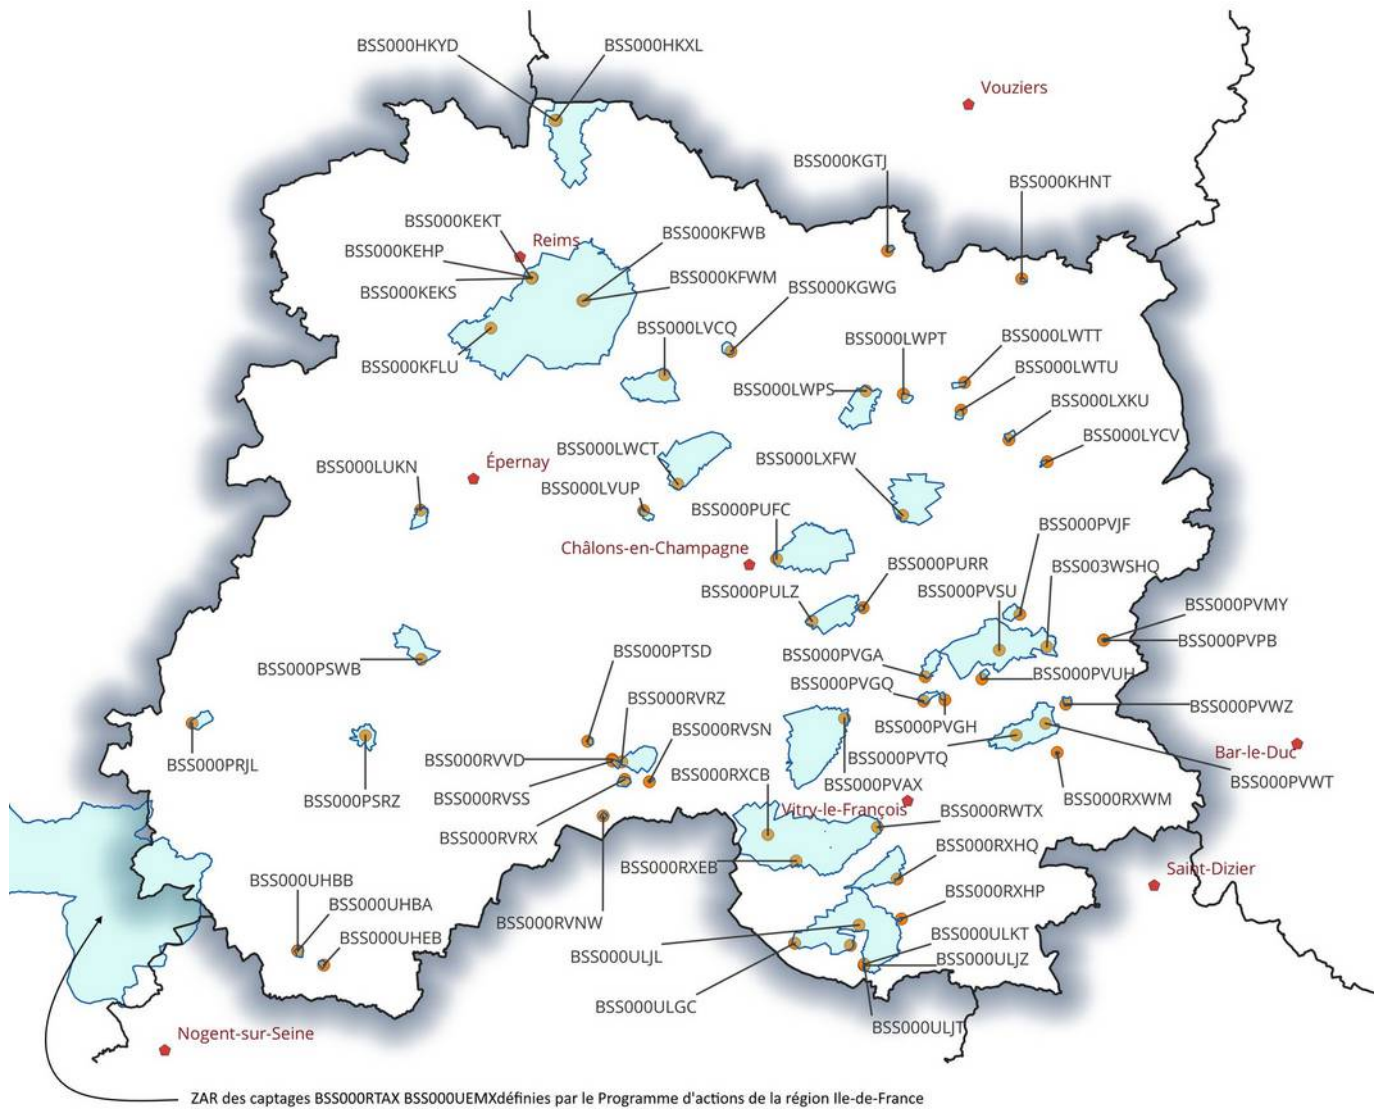

Carte de localisation- Marne :

⇒ Des cartes plus précises sont disponibles sur les sites internet de la DRAAF Grand-Est et de la DREAL Grand-Est