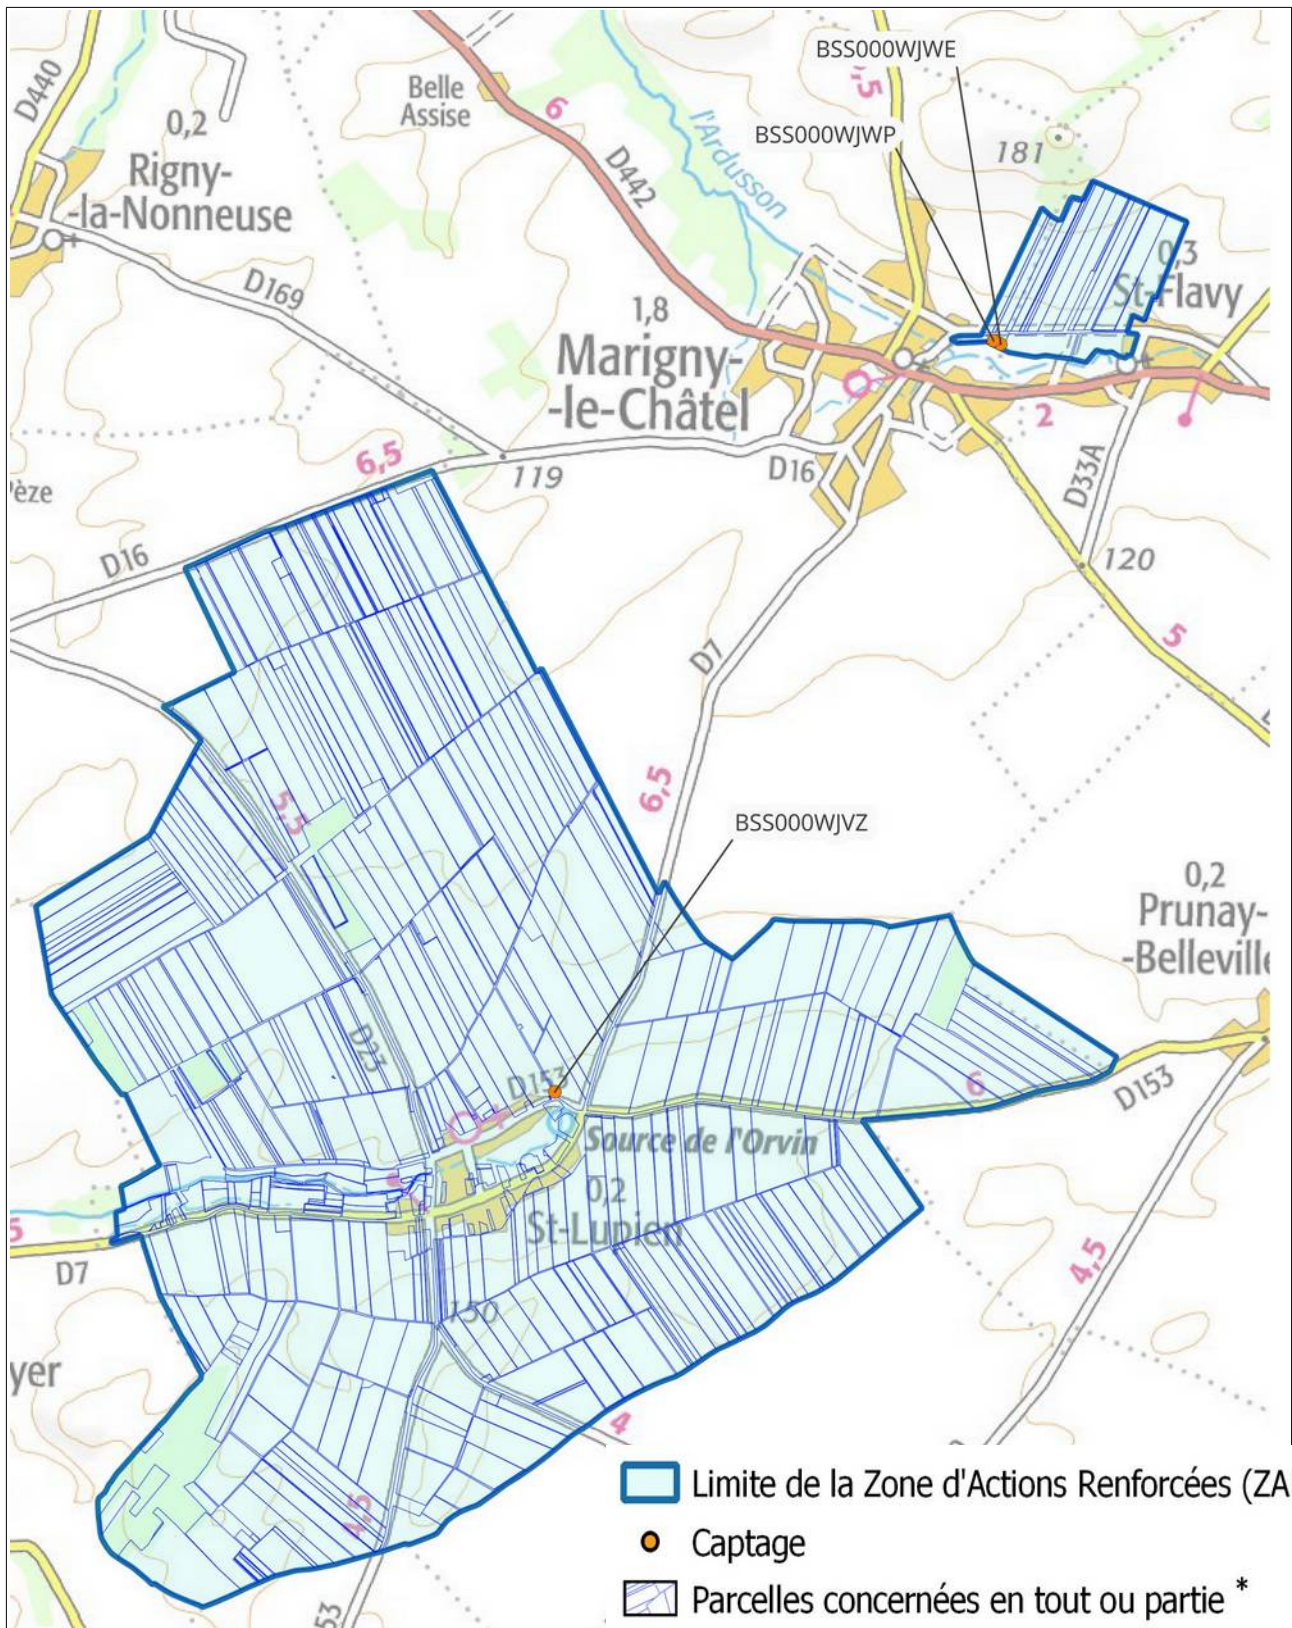

AUBE (10)

Captages : BSS000WJVZ, BSS000WJWE, BSS000WJWP

* pour rappel, les mesures de renforcement de l'article 19 s'appliquent à l'ensemble du périmètre de la ZAR