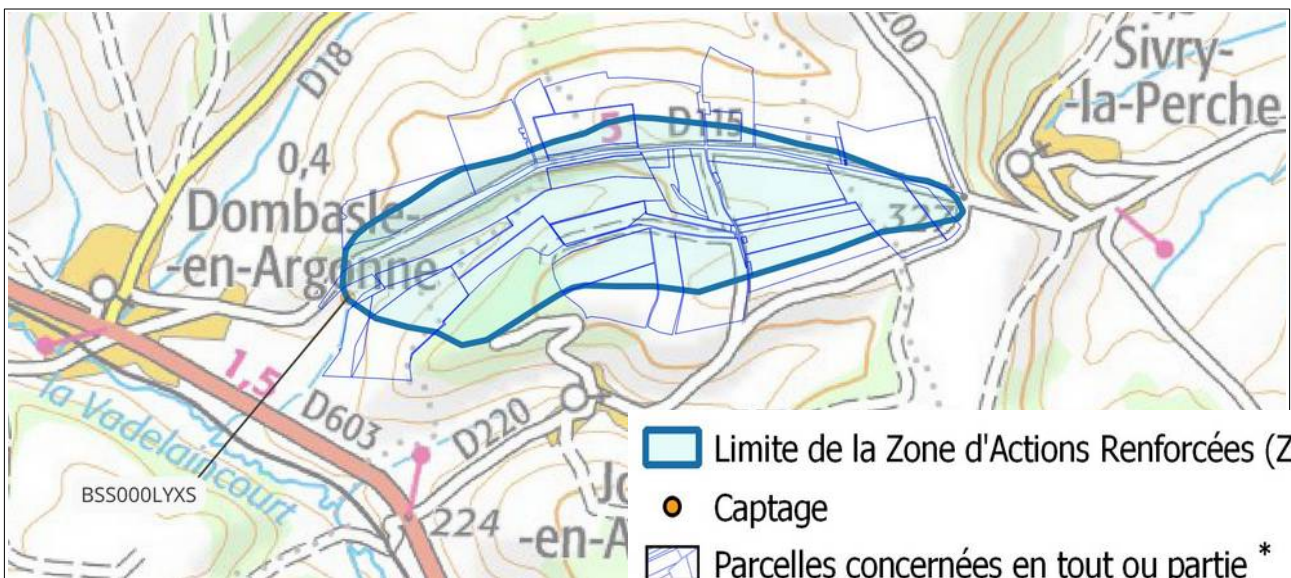

MEUSE (55)

Captages : BSS000HNFZ, BSS000LYXS

* pour rappel, les mesures de renforcement de l'article 19 s'appliquent à l'ensemble du périmètre de la ZAR