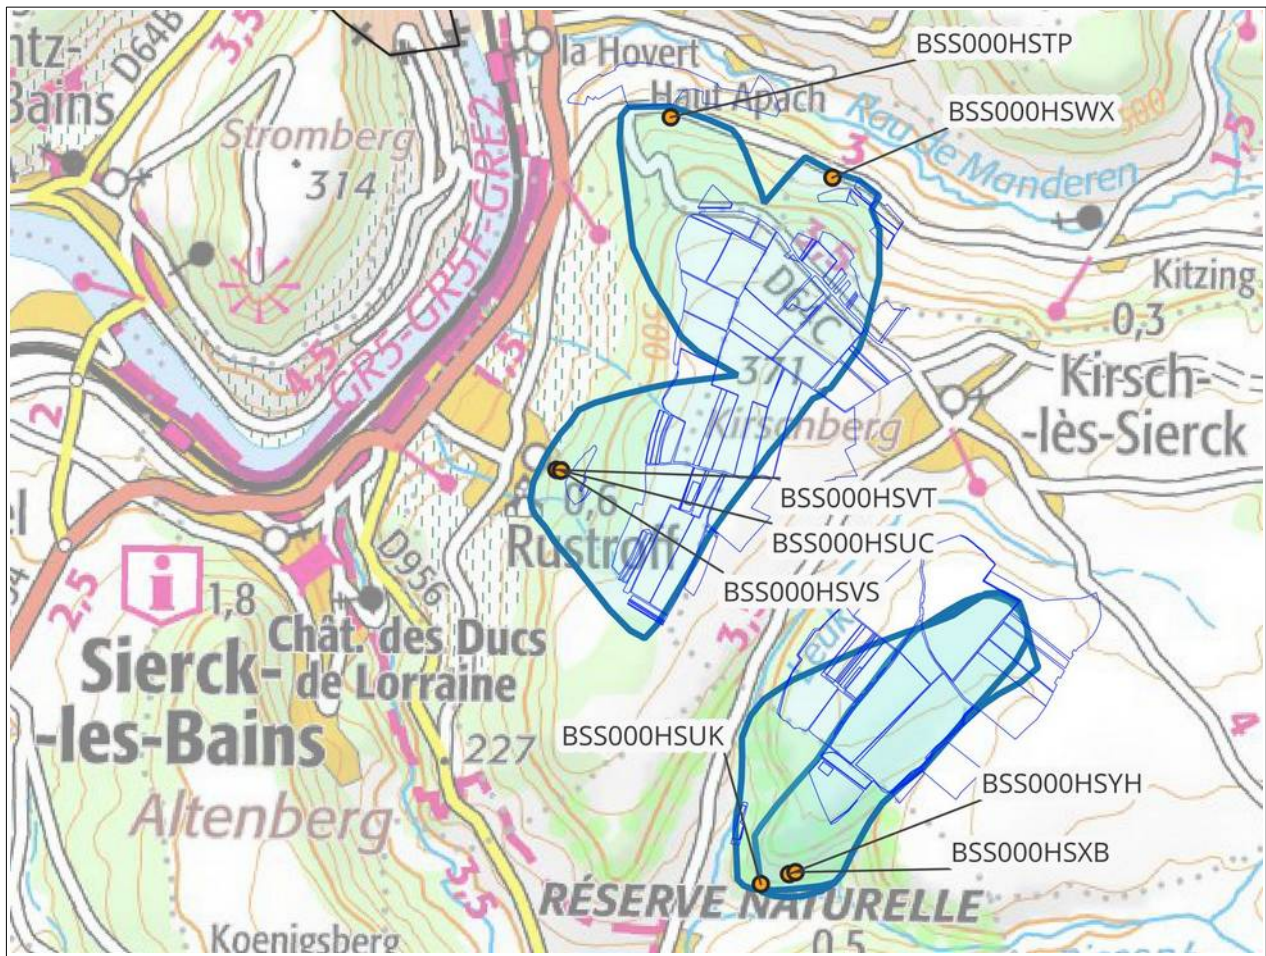

MOSELLE (57)

Captages : BSS000HSTP, BSS000HSUC, BSS000HSUK, BSS000HSVS, BSS000HSVT, BSS000HSWX, BSS000HSXB, BSS000HSYH, BSS000HTLD, BSS000HTNH, BSS000HTNJ

Limite de la Zone d'Actions Renforcées (ZAR)

Captage

Parcelles concernées en tout ou partie *

* pour rappel, les mesures de renforcement de l'article 19 s'appliquent à l'ensemble du périmètre de la ZAR