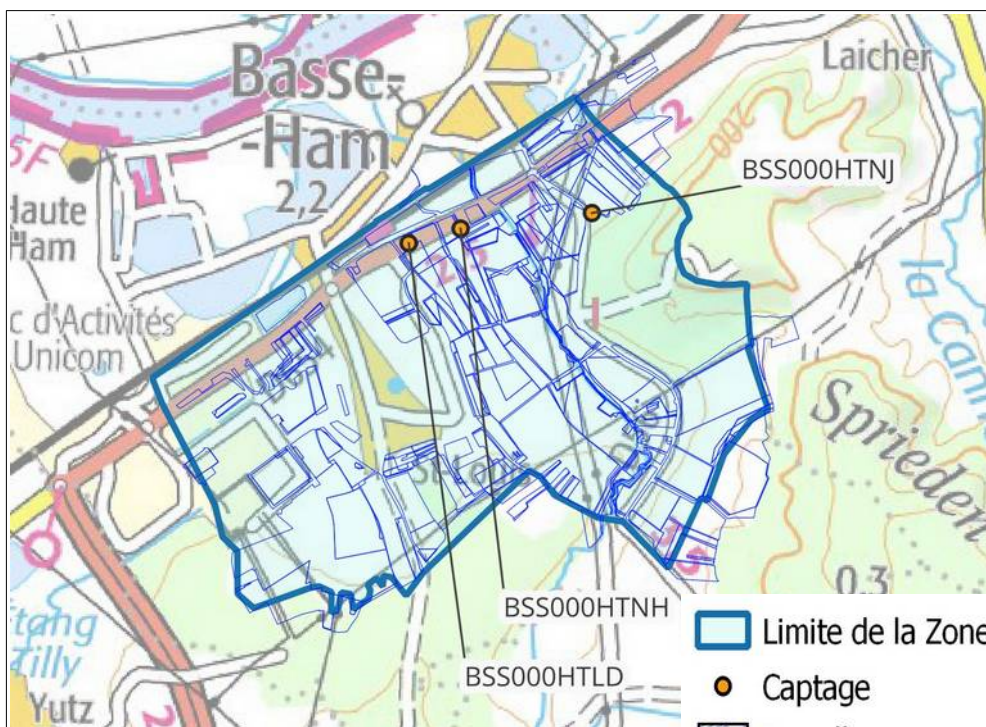

MOSELLE (57)

Captages : BSS000HSTP, BSS000HSUC, BSS000HSUK, BSS000HSVS, BSS000HSVT, BSS000HSWX, BSS000HSXB, BSS000HSYH, BSS000HTLD, BSS000HTNH, BSS000HTNJ

Limite de la Zone d'Actions Renforcées (ZAR)

Captage

Parcelles concernées en tout ou partie *

* pour rappel, les mesures de renforcement de l'article 19 s'appliquent à l'ensemble du périmètre de la ZAR