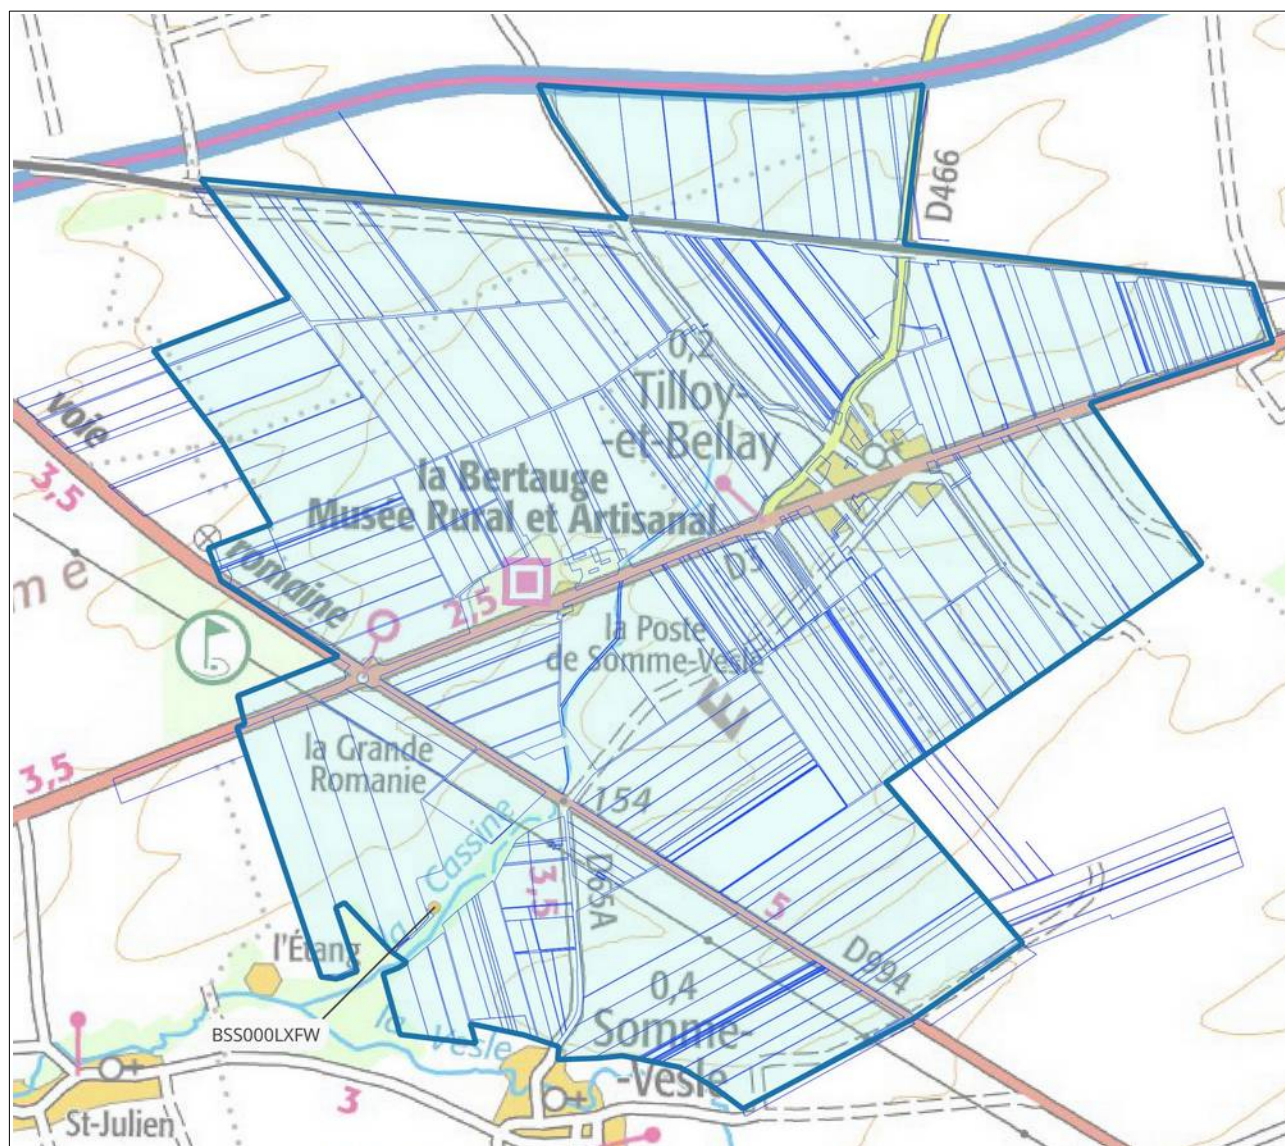

MARNE (51)

Captage : BSS000LXFW

Limite de la Zone d'Actions Renforcées (ZAR)

Captage

Parcelles concernées en tout ou partie *

* pour rappel, les mesures de renforcement de l'article 19 s'appliquent à l'ensemble du périmètre de la ZAR