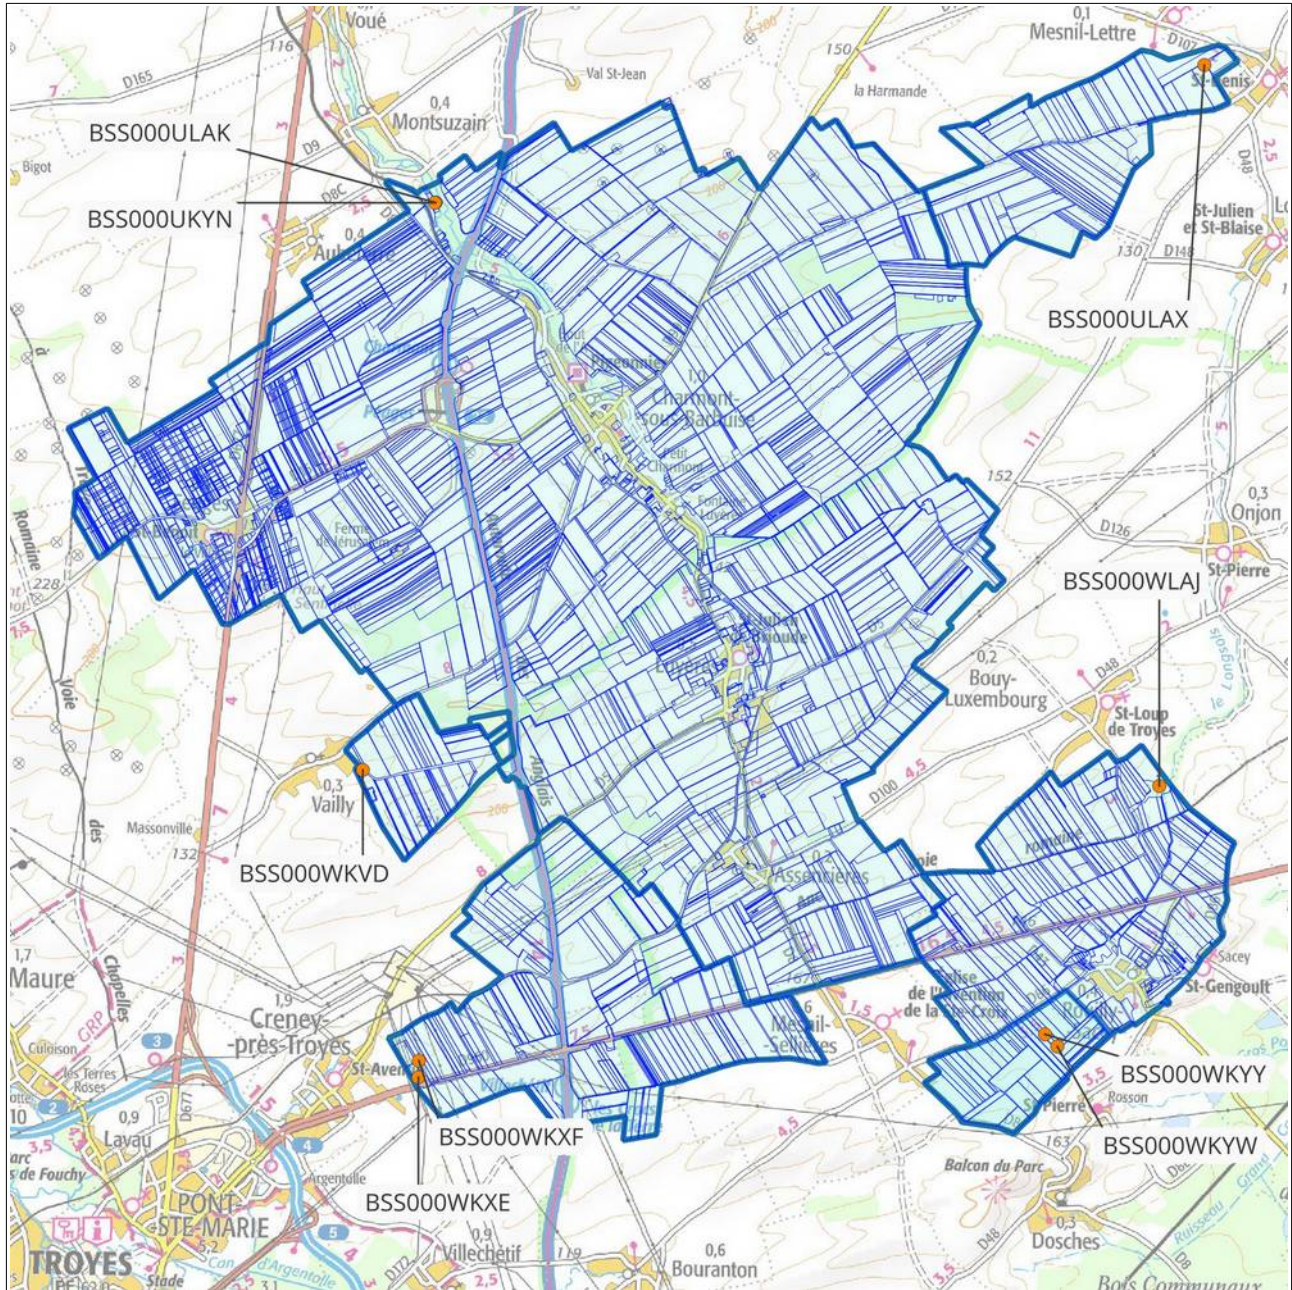

AUBE (10)

Captages : BSS000WKVD, BSS000WKXE, BSS000WKXF, BSS000UKYN, BSS000WLAJ, BSS000ULAK, BSS000ULAX, BSS000WKYW, BSS000WKYY,

- Limite de la Zone d'Actions Renforcées (ZAR)
- Captage
- Parcelles concernées en tout ou partie *

* pour rappel, les mesures de renforcement de l'article 19 s'appliquent à l'ensemble du périmètre de la ZAR