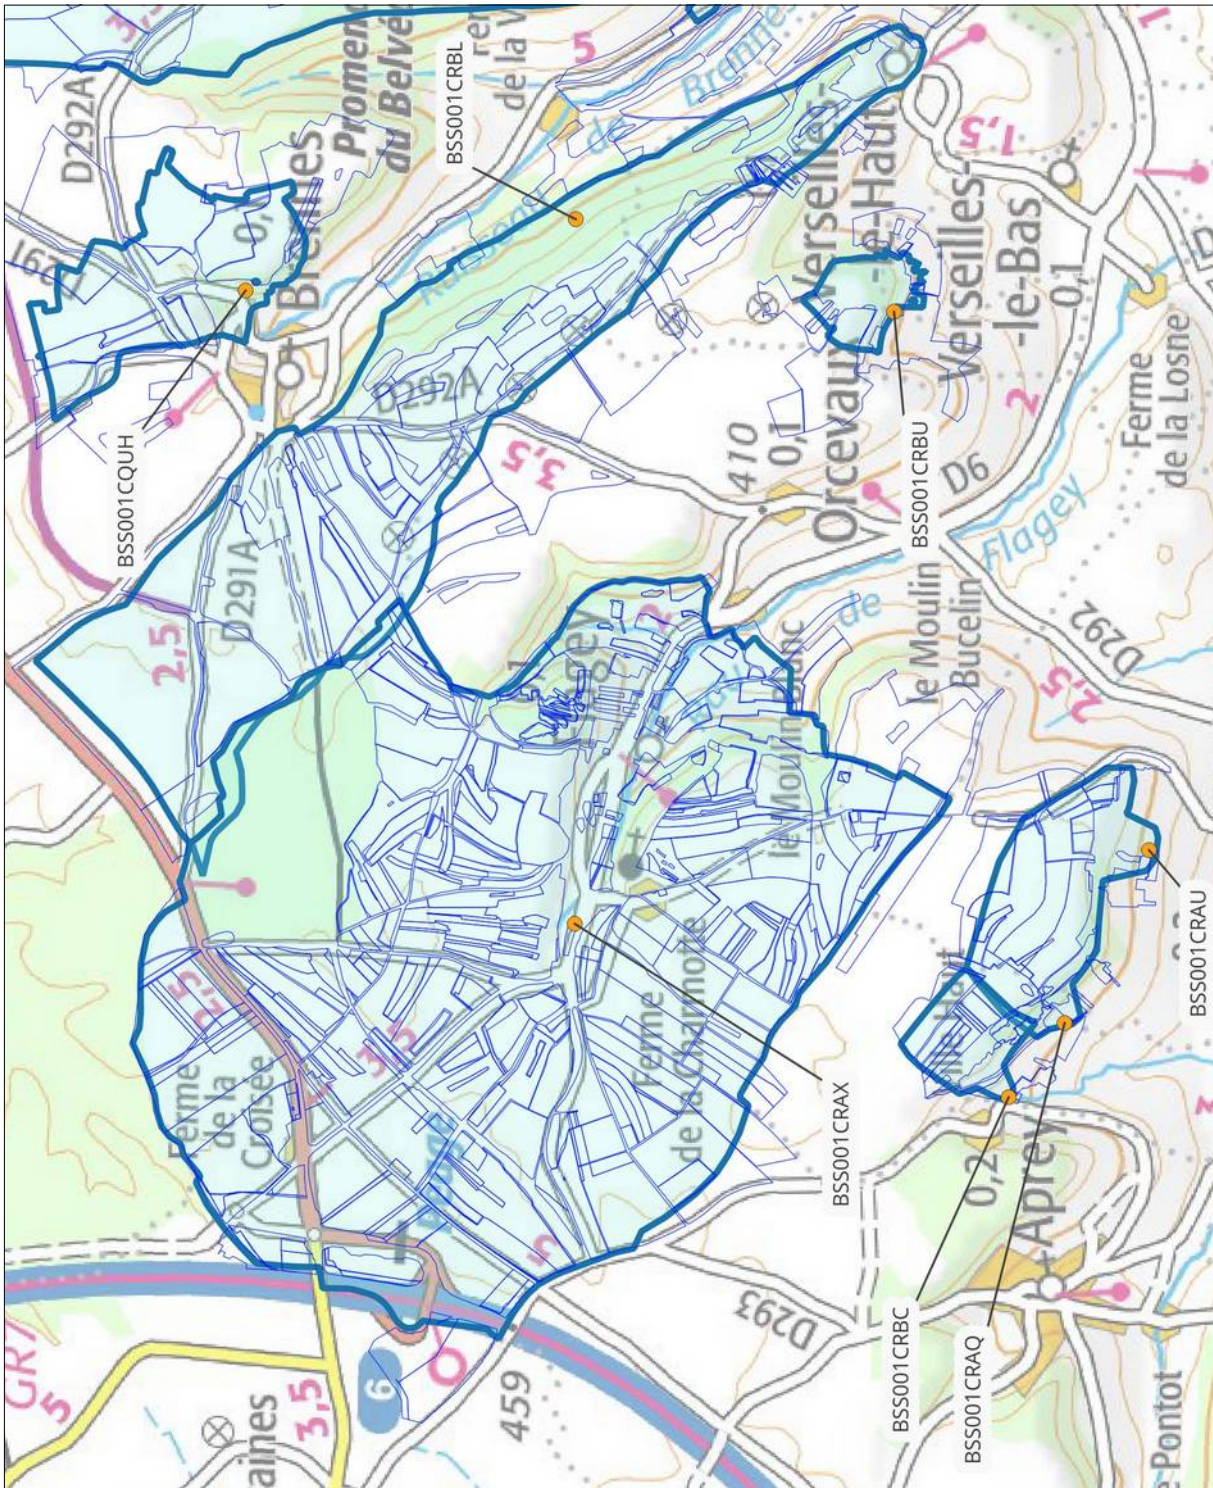

HAUTE-MARNE (52)

Captages : BSS001CQUH, BSS001CRAQ, BSS001CRAU, BSS001CRAX, BSS001CRBC, BSS001CRBL, BSS001CRBU

- Limite de la Zone d'Actions Renforcées (ZAR)
- Captage
- Parcelles concernées en tout ou partie *

* pour rappel, les mesures de renforcement de l'article 19 s'appliquent à l'ensemble du périmètre de la ZAR