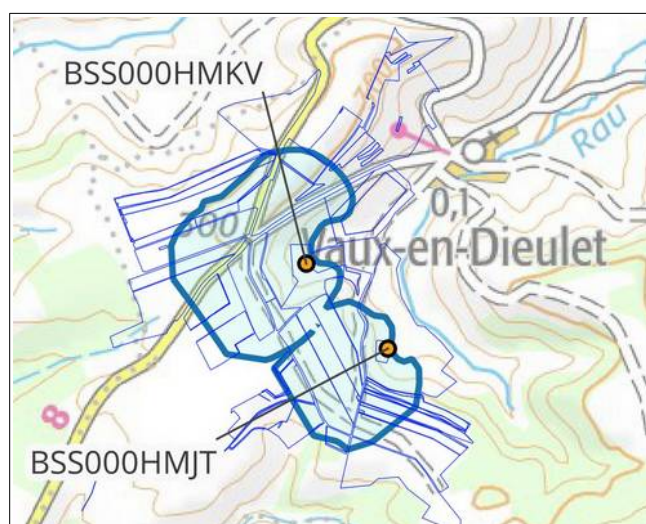

ARDENNES (08)

Captages : BSS000FZXG, BSS000FZWH, BSS000HMJT, BSS000HMKV, BSS000HLKN

- Limite de la Zone d'Actions Renforcées (ZAR)
- Captage
- Parcelles concernées en tout ou partie *

* pour rappel, les mesures de renforcement de l'article 19 s'appliquent à l'ensemble du périmètre de la ZAR