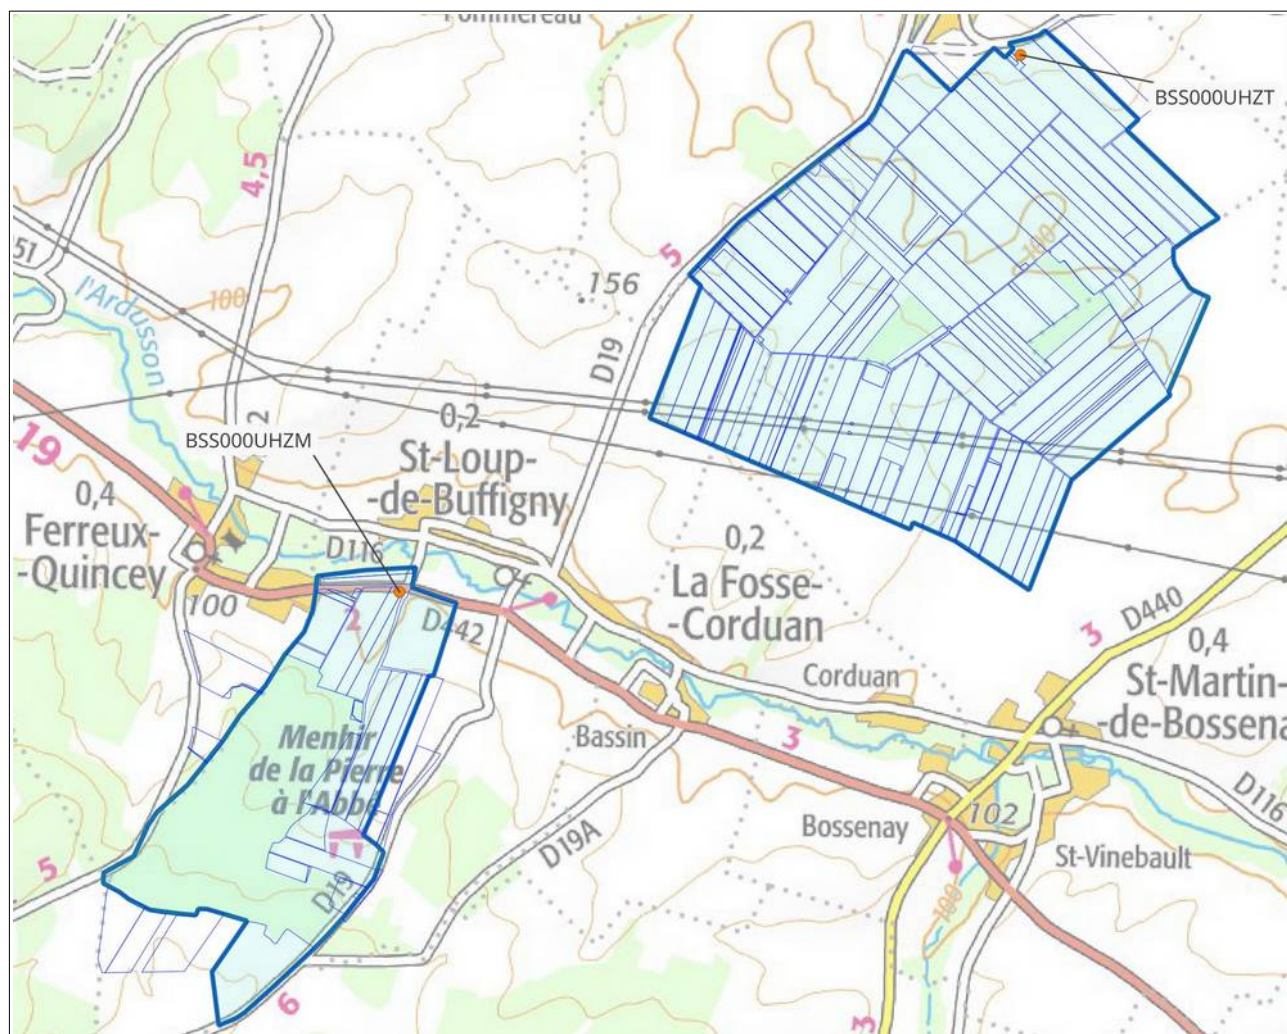

AUBE (10)

Captages : BSS000UHZM, BSS000UHZT

Limite de la Zone d'Actions Renforcées (ZAR)

Captage

Parcelles concernées en tout ou partie *

* pour rappel, les mesures de renforcement de l'article 19 s'appliquent à l'ensemble du périmètre de la ZAR