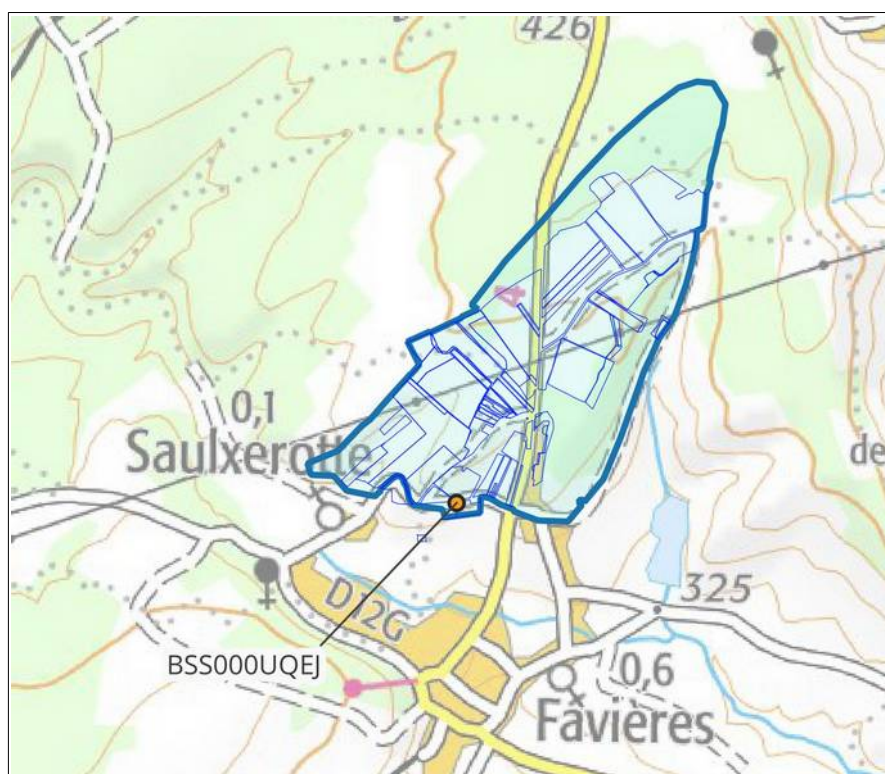

MEURTHE-ET-MOSELLE (54)

Captages : BSS000UQEJ, BSS000URGC, BSS000URGT

- Limite de la Zone d'Actions Renforcées (ZAR)
- Captage
- Parcelles concernées en tout ou partie *

* pour rappel, les mesures de renforcement de l'article 19 s'appliquent à l'ensemble du périmètre de la ZAR