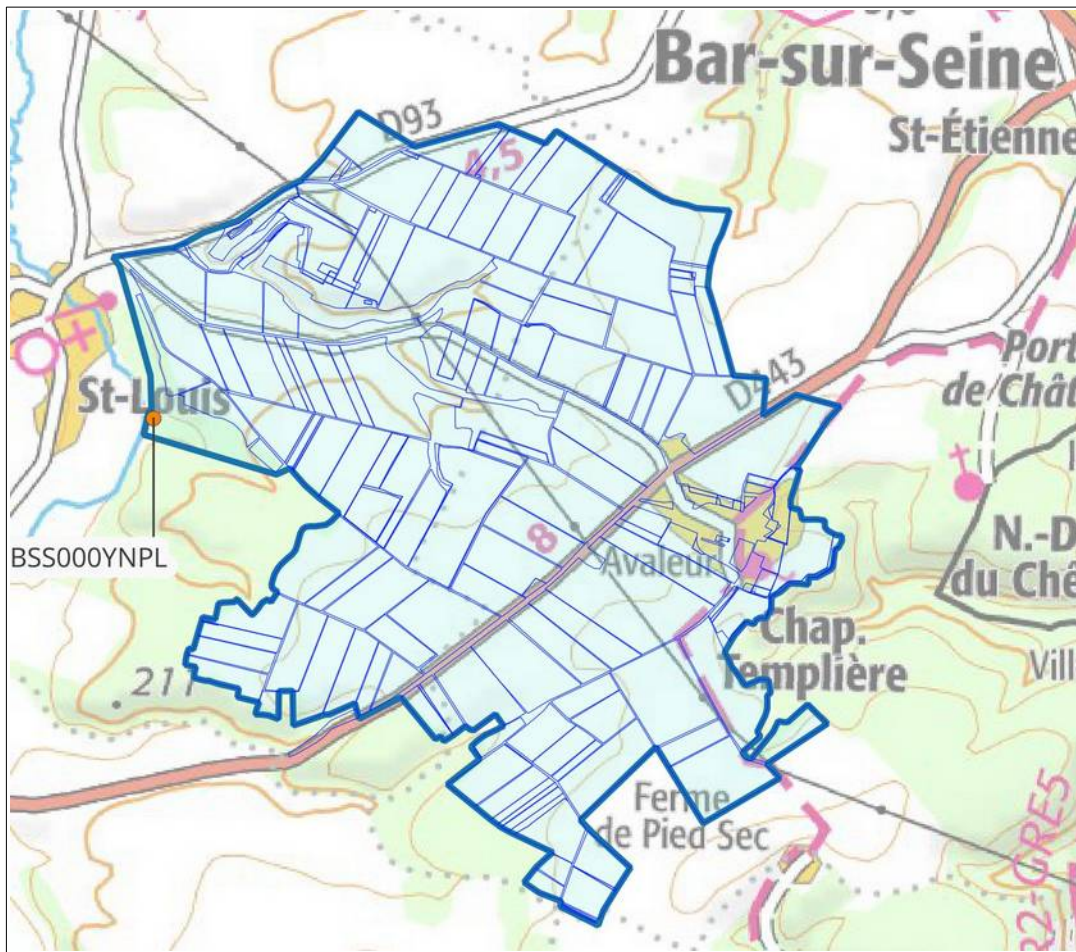

AUBE (10)

Captages : BSS000YNPL

Limite de la Zone d'Actions Renforcées (ZAR)

Captage

Parcelles concernées en tout ou partie *

* pour rappel, les mesures de renforcement de l'article 19 s'appliquent à l'ensemble du périmètre de la ZAR