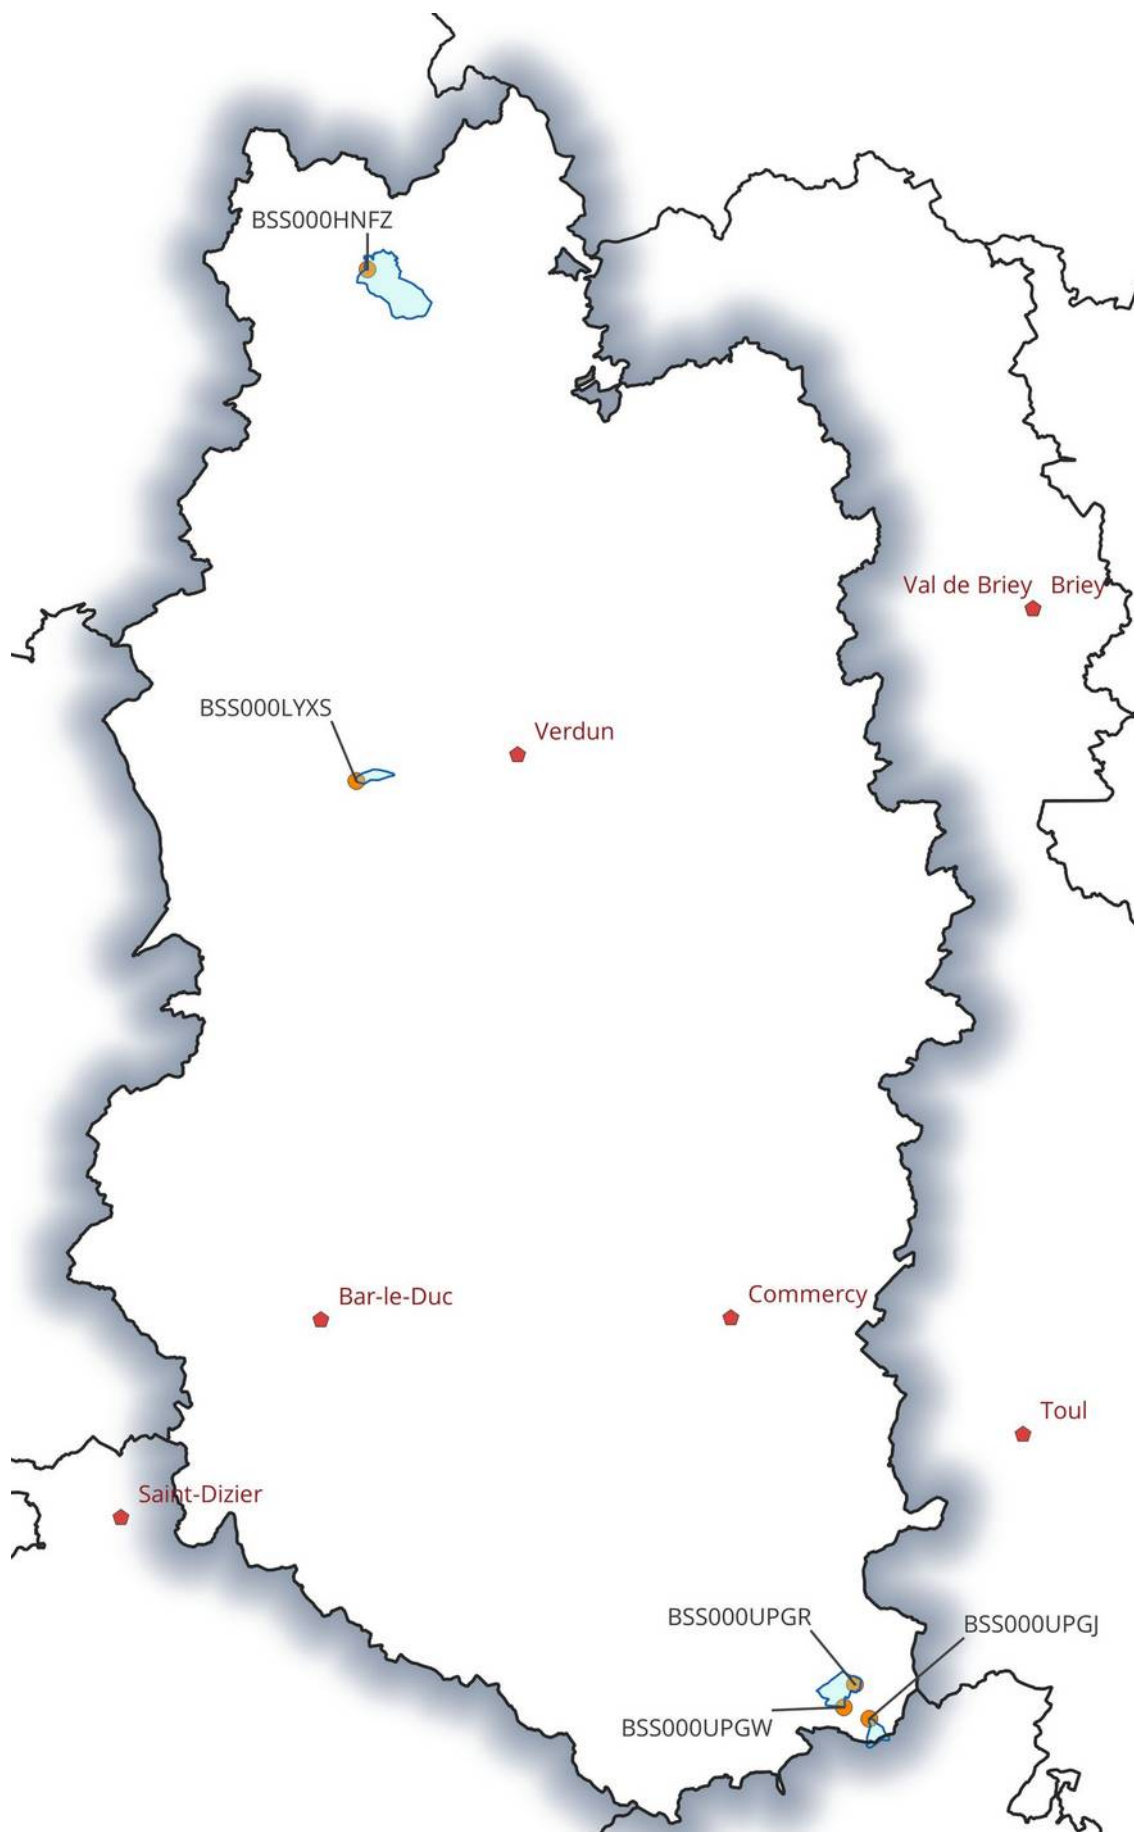

Carte de localisation- Meuse :

⇒ Des cartes plus précises sont disponibles sur les sites internet de la DRAAF Grand-Est et de la DREAL Grand-Est