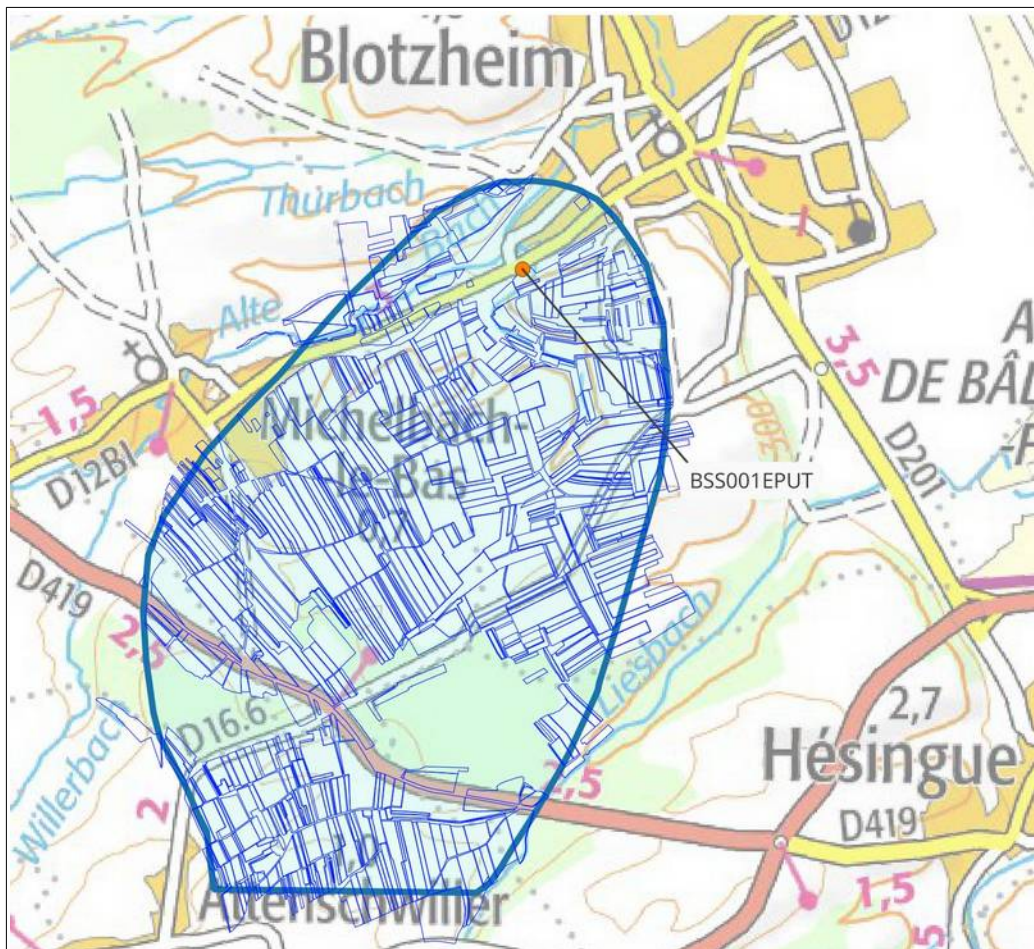

HAUT-RHIN (68)

Captage : BSS001EPUT

- Limite de la Zone d'Actions Renforcées (ZAR)
- Captage
- Parcelles concernées en tout ou partie *

* pour rappel, les mesures de renforcement de l'article 19 s'appliquent à l'ensemble du périmètre de la ZAR