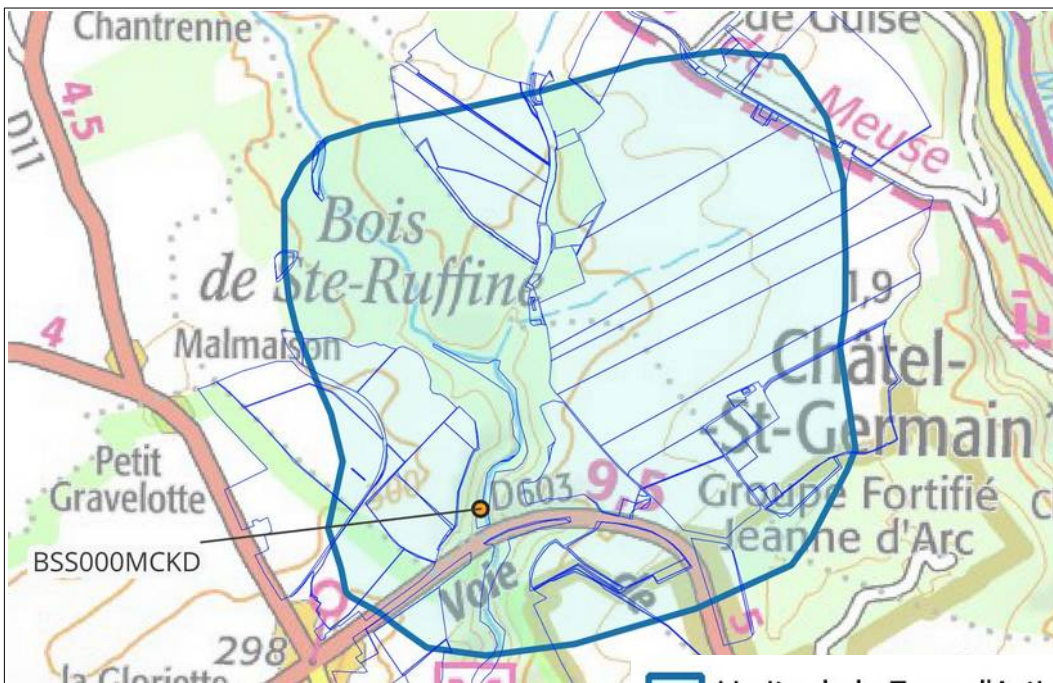

MOSELLE (57)

Captages : BSS000KQGS, BSS000MCKD

Limite de la Zone d'Actions Renforcées (ZAR)

Captage

Parcelles concernées en tout ou partie *

* pour rappel, les mesures de renforcement de l'article 19 s'appliquent à l'ensemble du périmètre de la ZAR