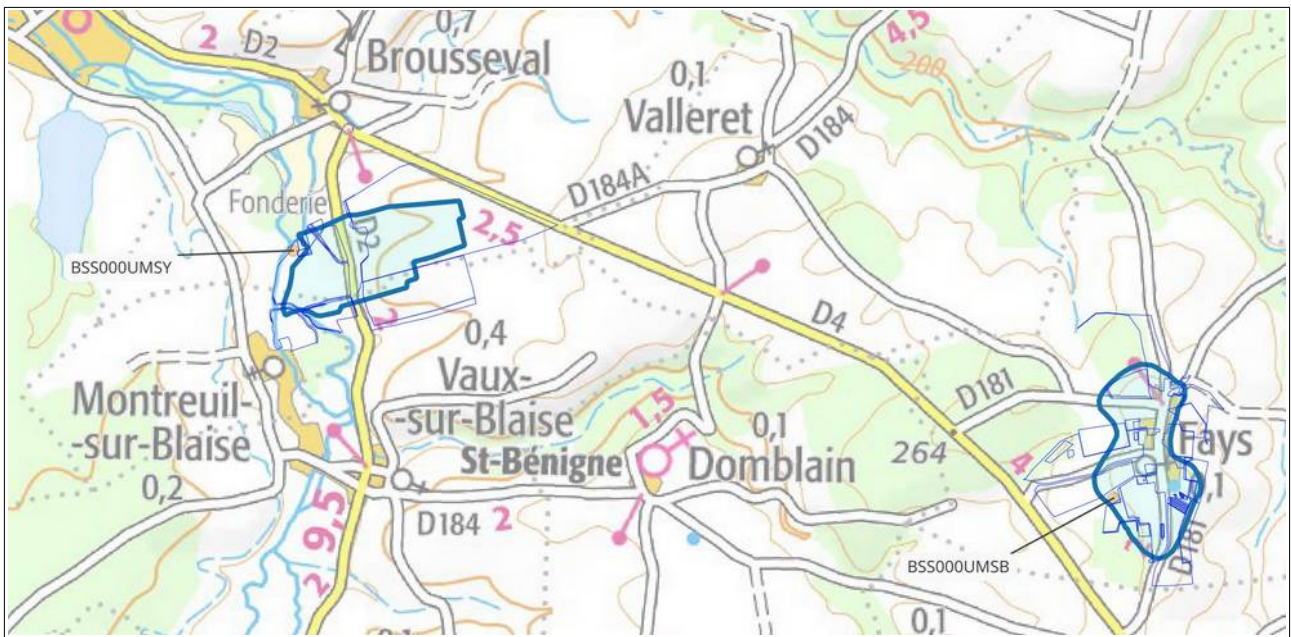

HAUTE-MARNE (52)

Captages : BSS000UMSB, BSS000UMSY, BSS000WQCQ

Limite de la Zone d'Actions Renforcées (ZAR)

Captage

Parcelles concernées en tout ou partie *

* pour rappel, les mesures de renforcement de l'article 19 s'appliquent à l'ensemble du périmètre de la ZAR