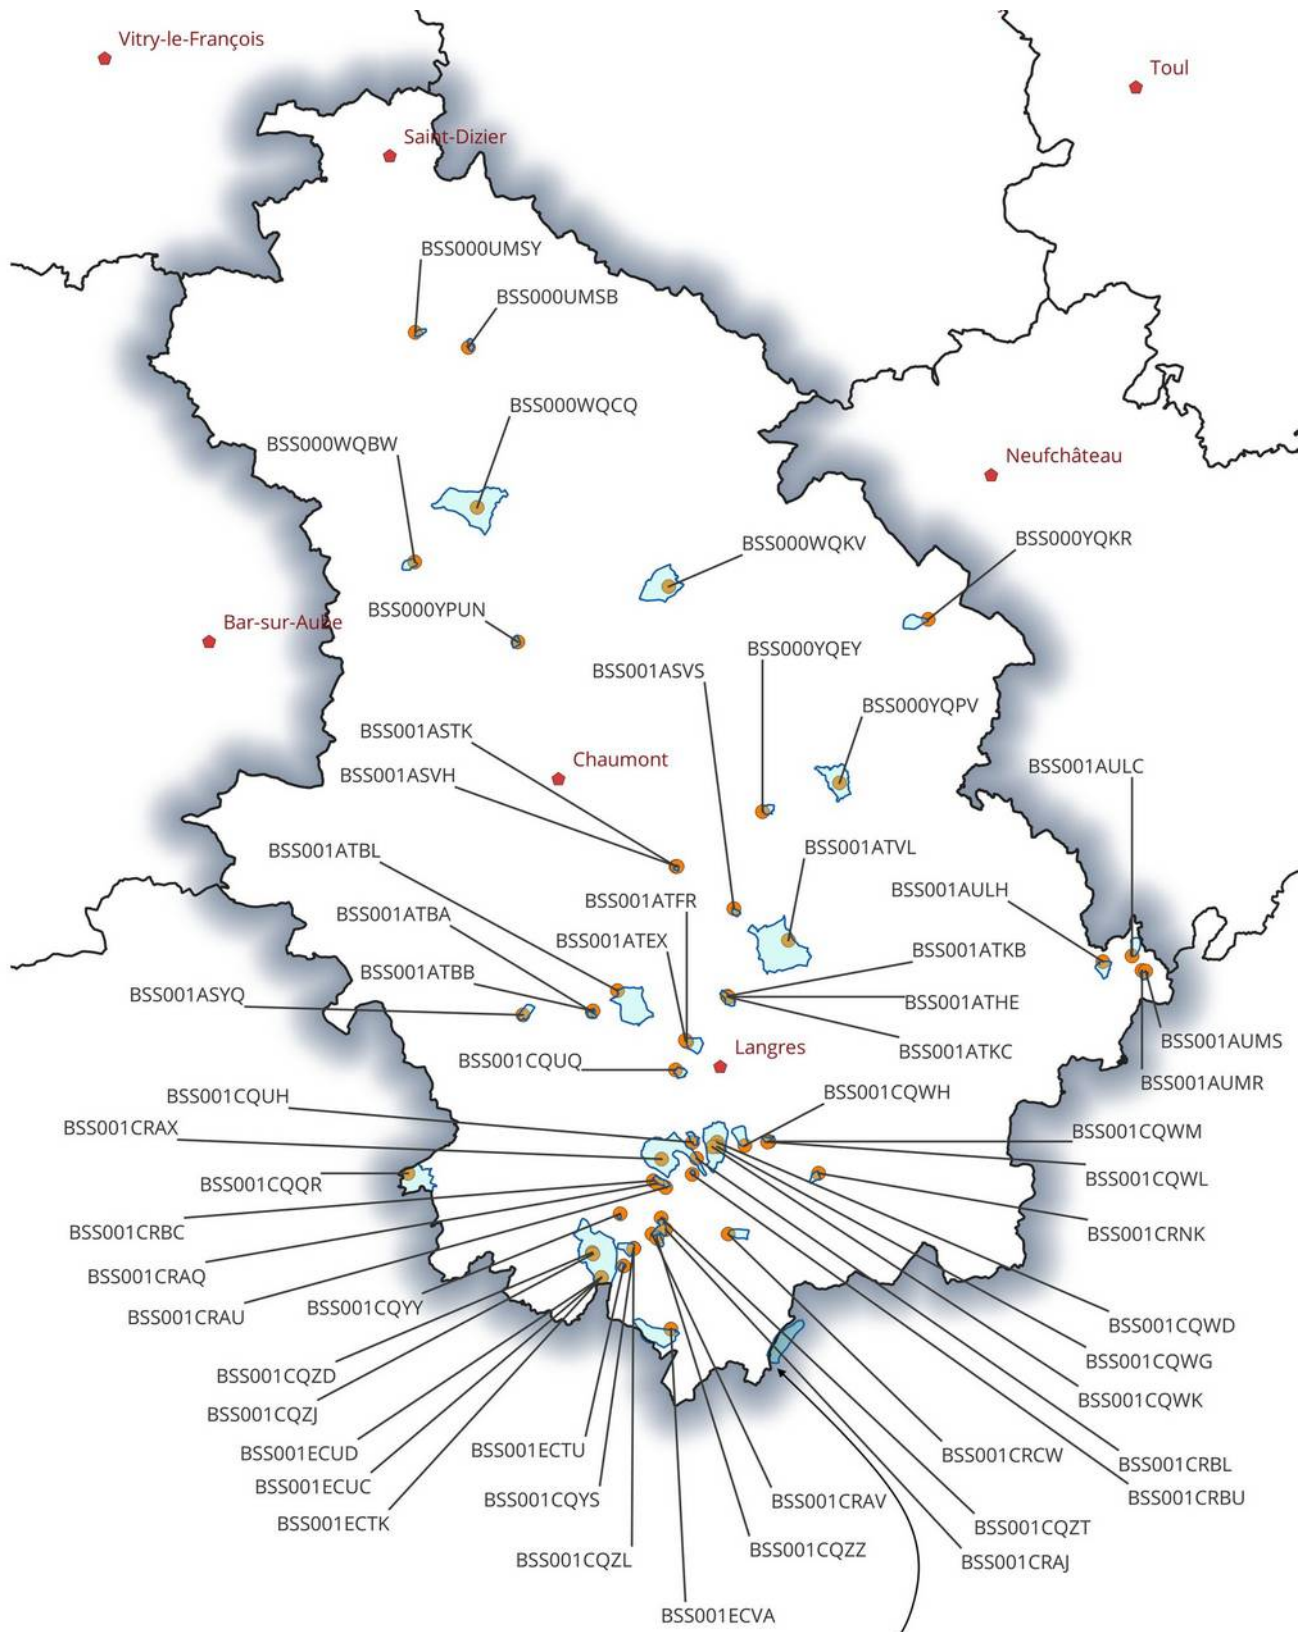

Carte de localisation - Haute-Marne :

⇒ Des cartes plus précises sont disponibles sur les sites internet de la DRAAF Grand-Est et de la DREAL Grand-Est

ZAR probable du captage BSS001ECWZ
se référer au programme d'actions
de la région Bourgogne-Franche-Comté