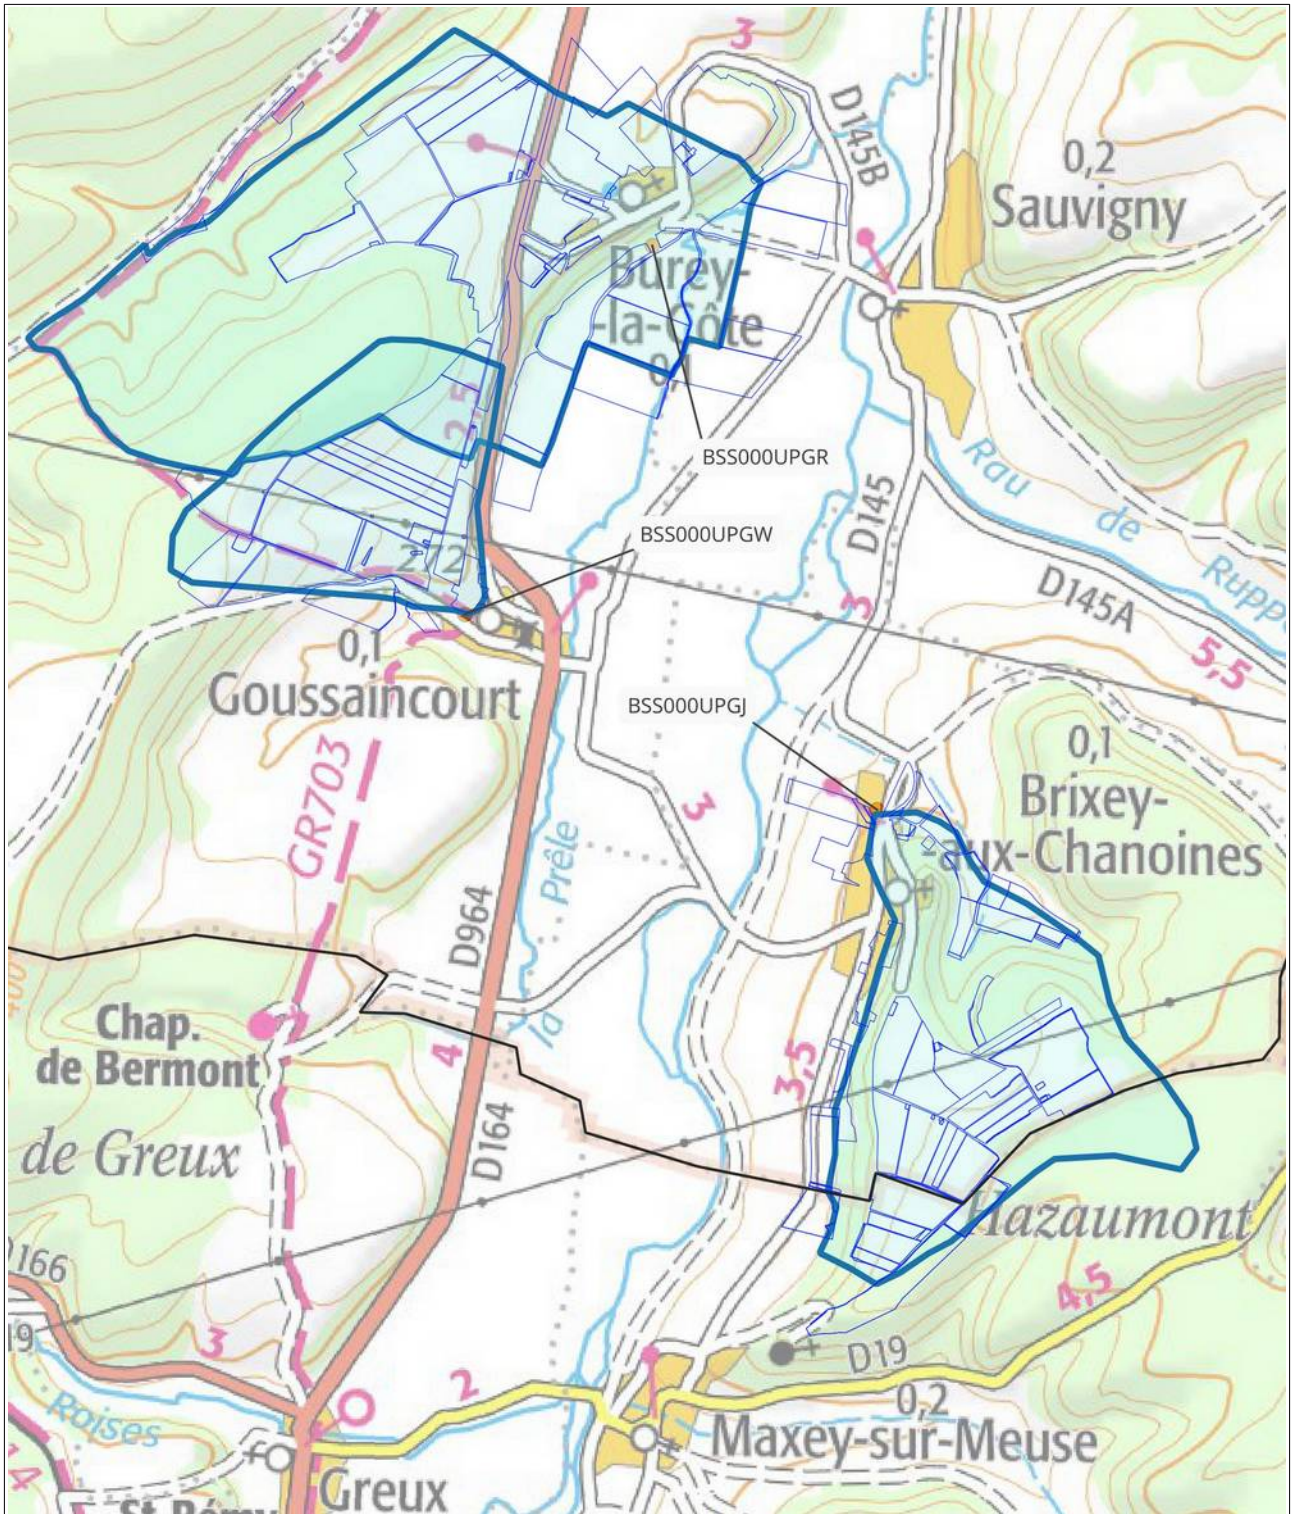

MEUSE (55)

Captages : BSS000UPGJ, BSS000UPGR, BSS000UPGW

- Limite de la Zone d'Actions Renforcées (ZAR)
- Captage
- Parcelles concernées en tout ou partie *

* pour rappel, les mesures de renforcement de l'article 19 s'appliquent à l'ensemble du périmètre de la ZAR