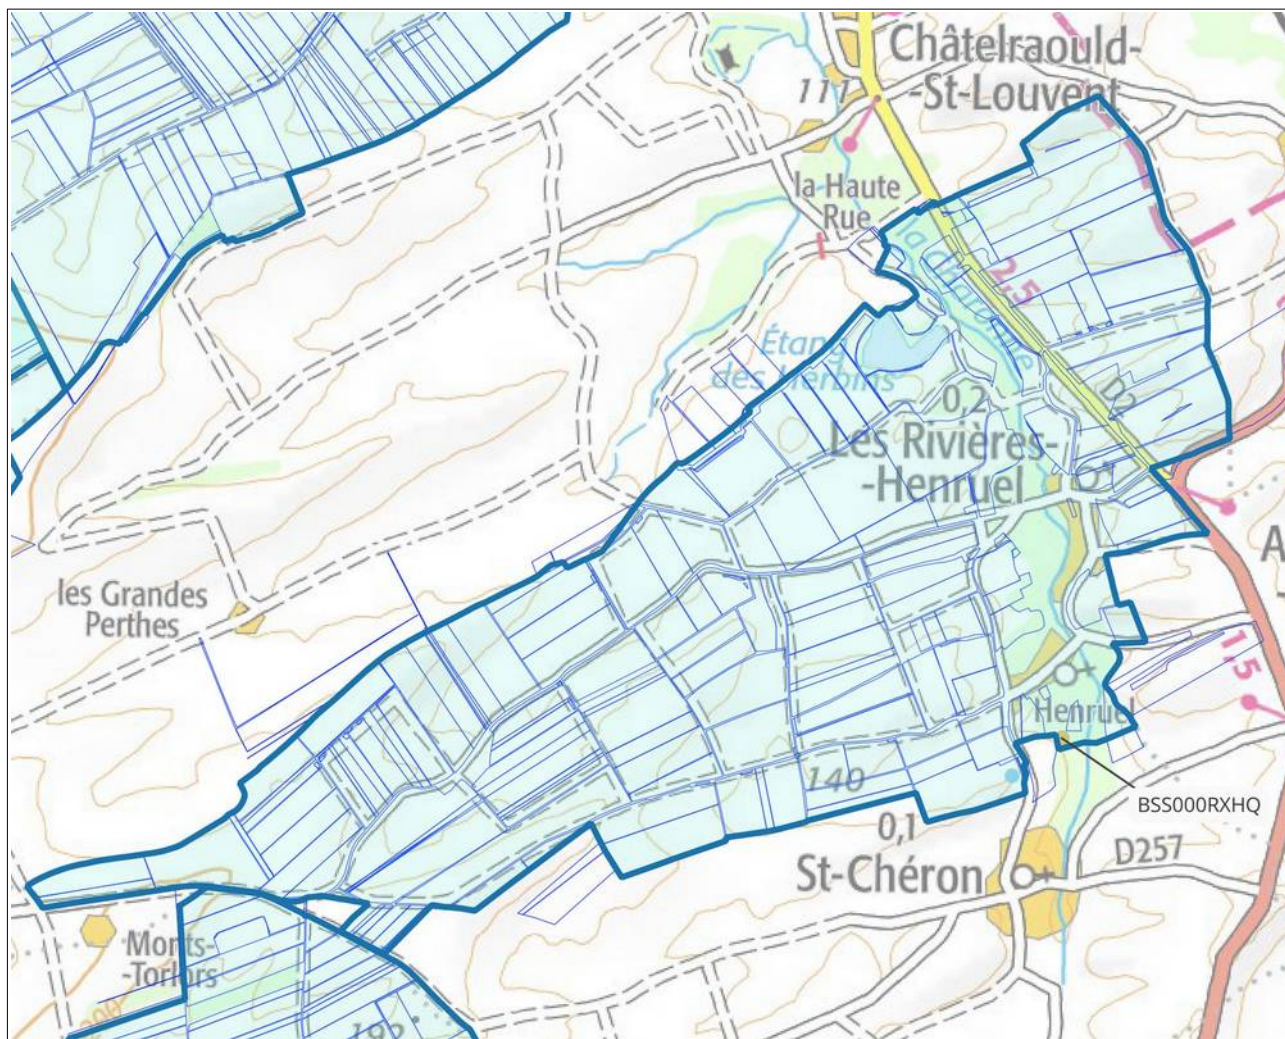

MARNE (51)

Captage : BSS000RXHQ

Limite de la Zone d'Actions Renforcées (ZAR)

Captage

Parcelles concernées en tout ou partie *

* pour rappel, les mesures de renforcement de l'article 19 s'appliquent à l'ensemble du périmètre de la ZAR