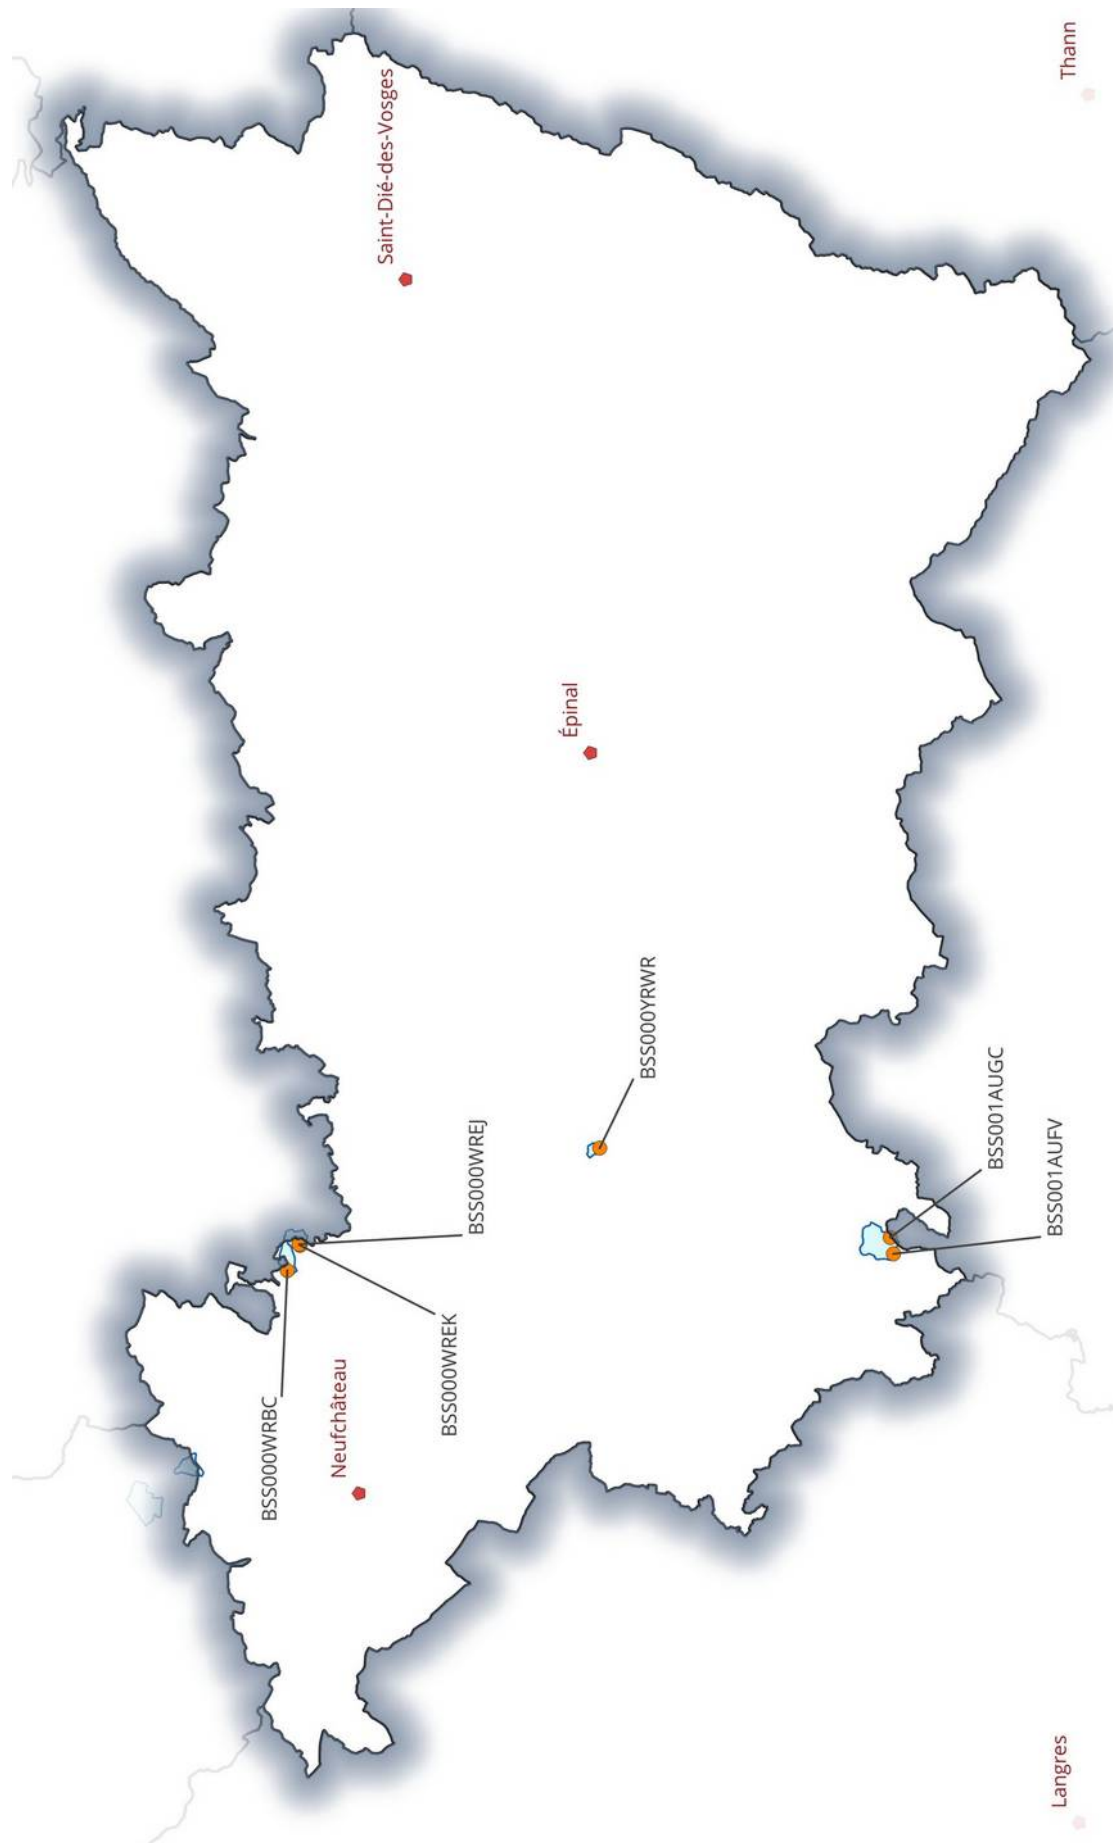

Carte de localisation - Vosges :

⇒ Des cartes plus précises sont disponibles sur les sites internet de la DRAAF Grand-Est et de la DREAL Grand-Est