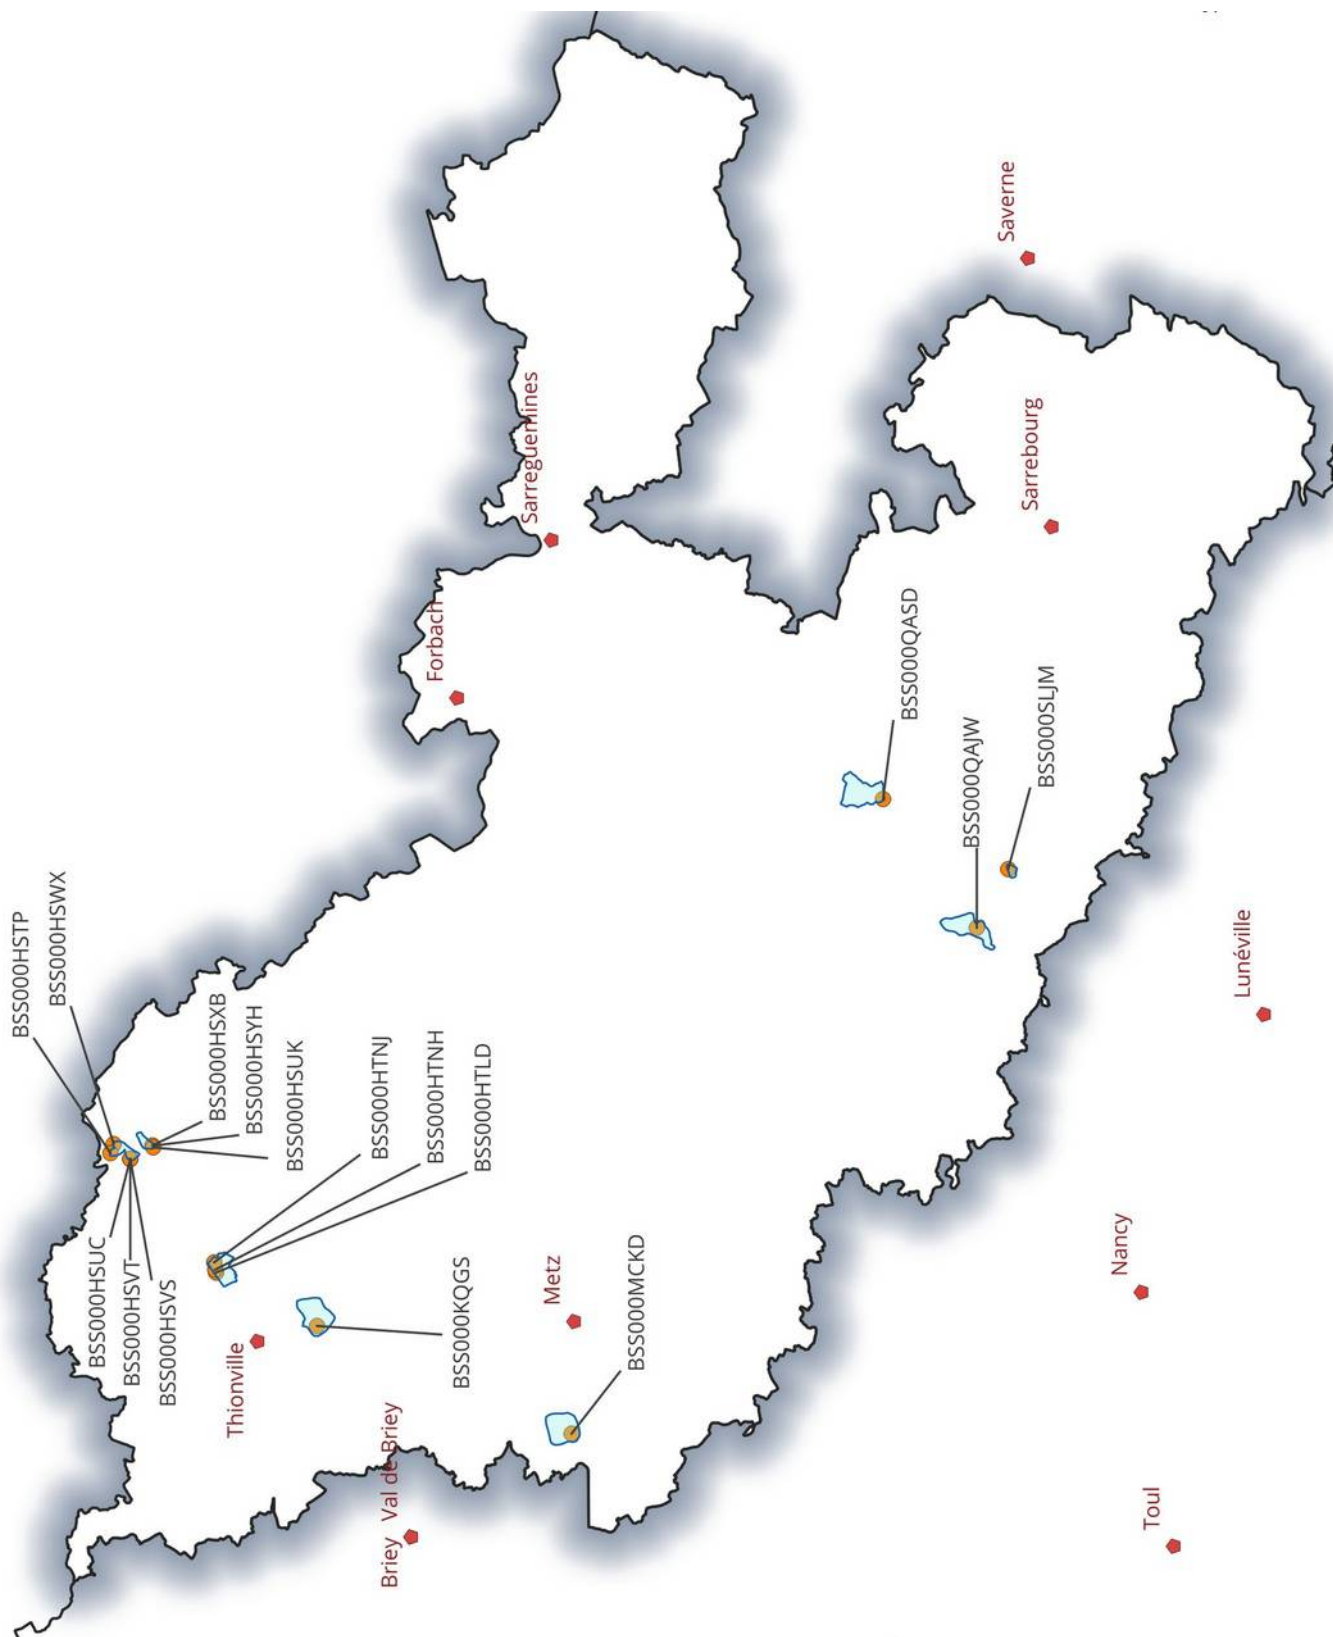

Carte de localisation - Moselle :

⇒ Des cartes plus précises sont disponibles sur les sites internet de la DRAAF Grand-Est et de la DREAL Grand-Est