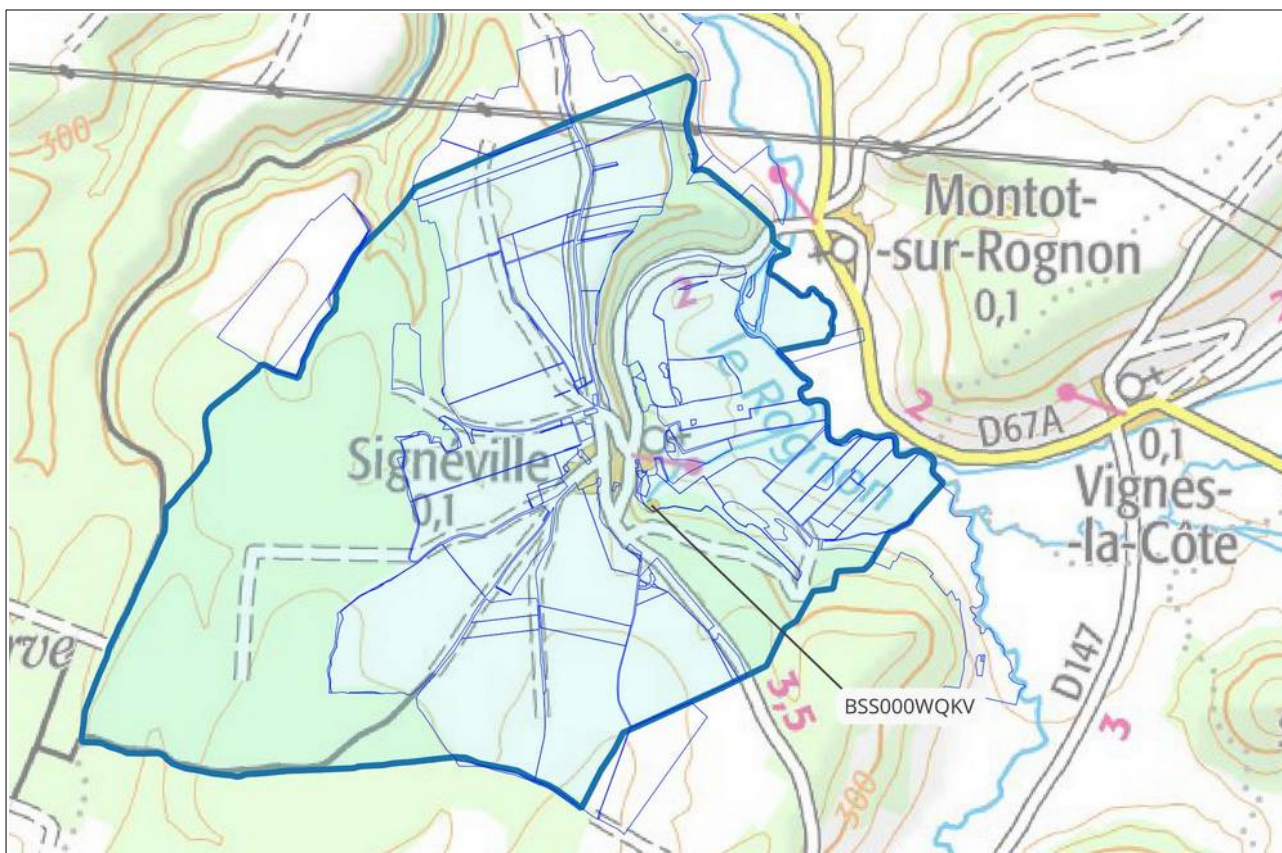

HAUTE-MARNE (52)

Captages : BSS000WQKV, BSS000YQKR

Limite de la Zone d'Actions Renforcées (ZAR)

Captage

Parcelles concernées en tout ou partie *

* pour rappel, les mesures de renforcement de l'article 19 s'appliquent à l'ensemble du périmètre de la ZAR