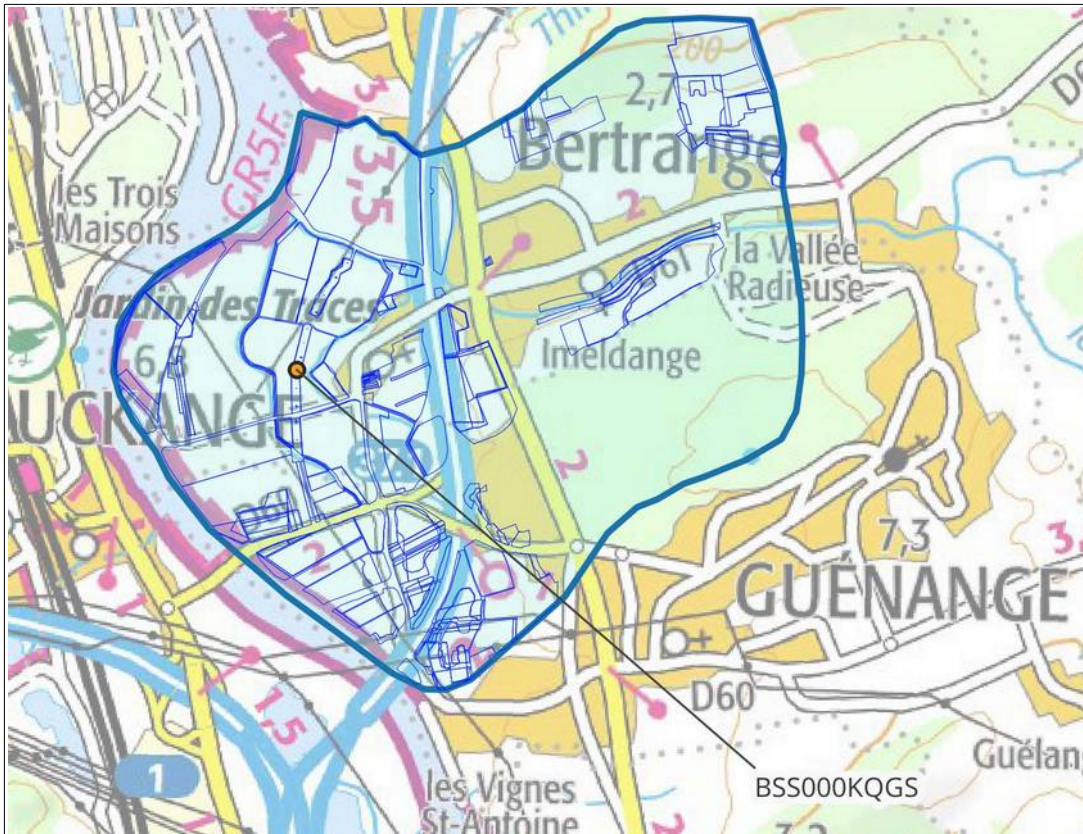

MOSELLE (57)

Captages : BSS000KQGS, BSS000MCKD

Limite de la Zone d'Actions Renforcées (ZAR)

Captage

Parcelles concernées en tout ou partie *

* pour rappel, les mesures de renforcement de l'article 19 s'appliquent à l'ensemble du périmètre de la ZAR