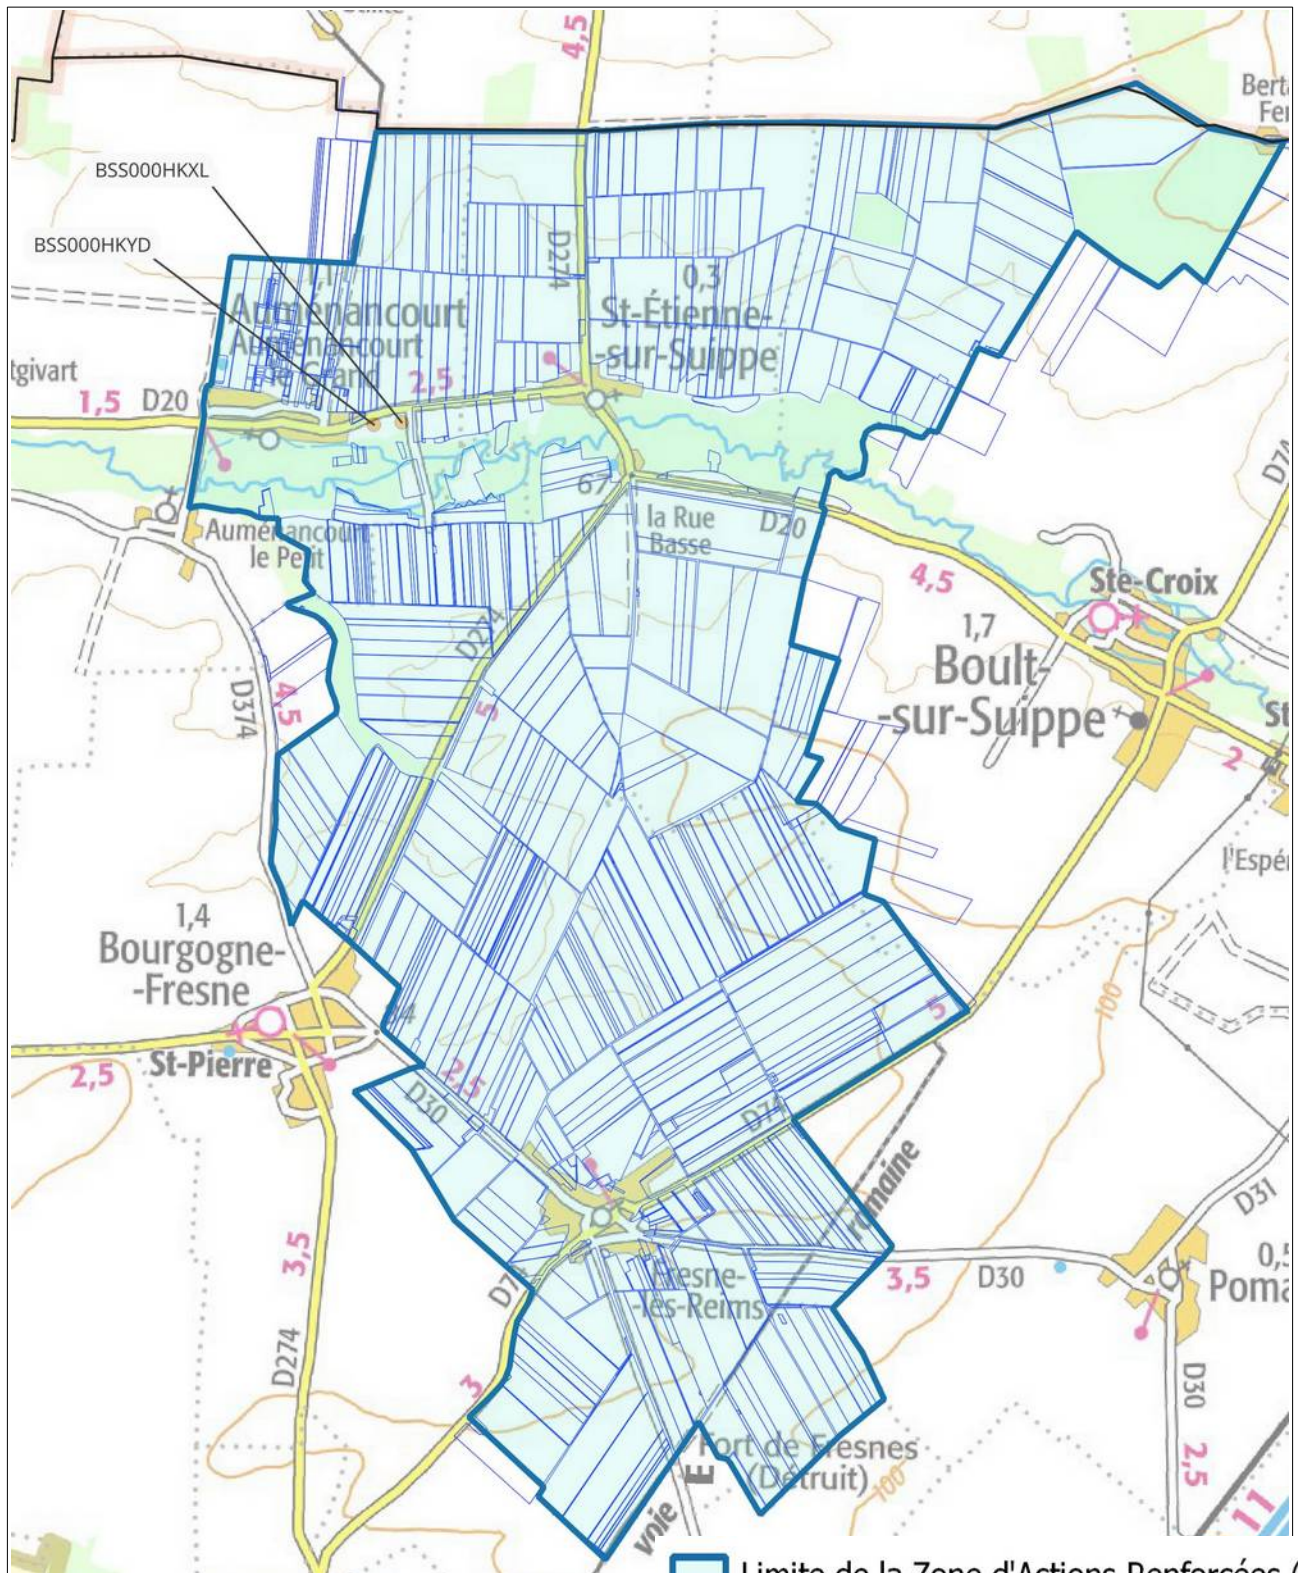

Carte de localisation- Marne :

⇒ Des cartes plus précises sont disponibles sur les sites internet de la DRAAF Grand-Est et de la DREAL Grand-Est

MARNE (51)

Captages : BSS000HKXL, BSS000HKYD

-  Limite de la Zone d'Actions Renforcées (ZAR)
-  Captage
-  Parcelles concernées en tout ou partie *