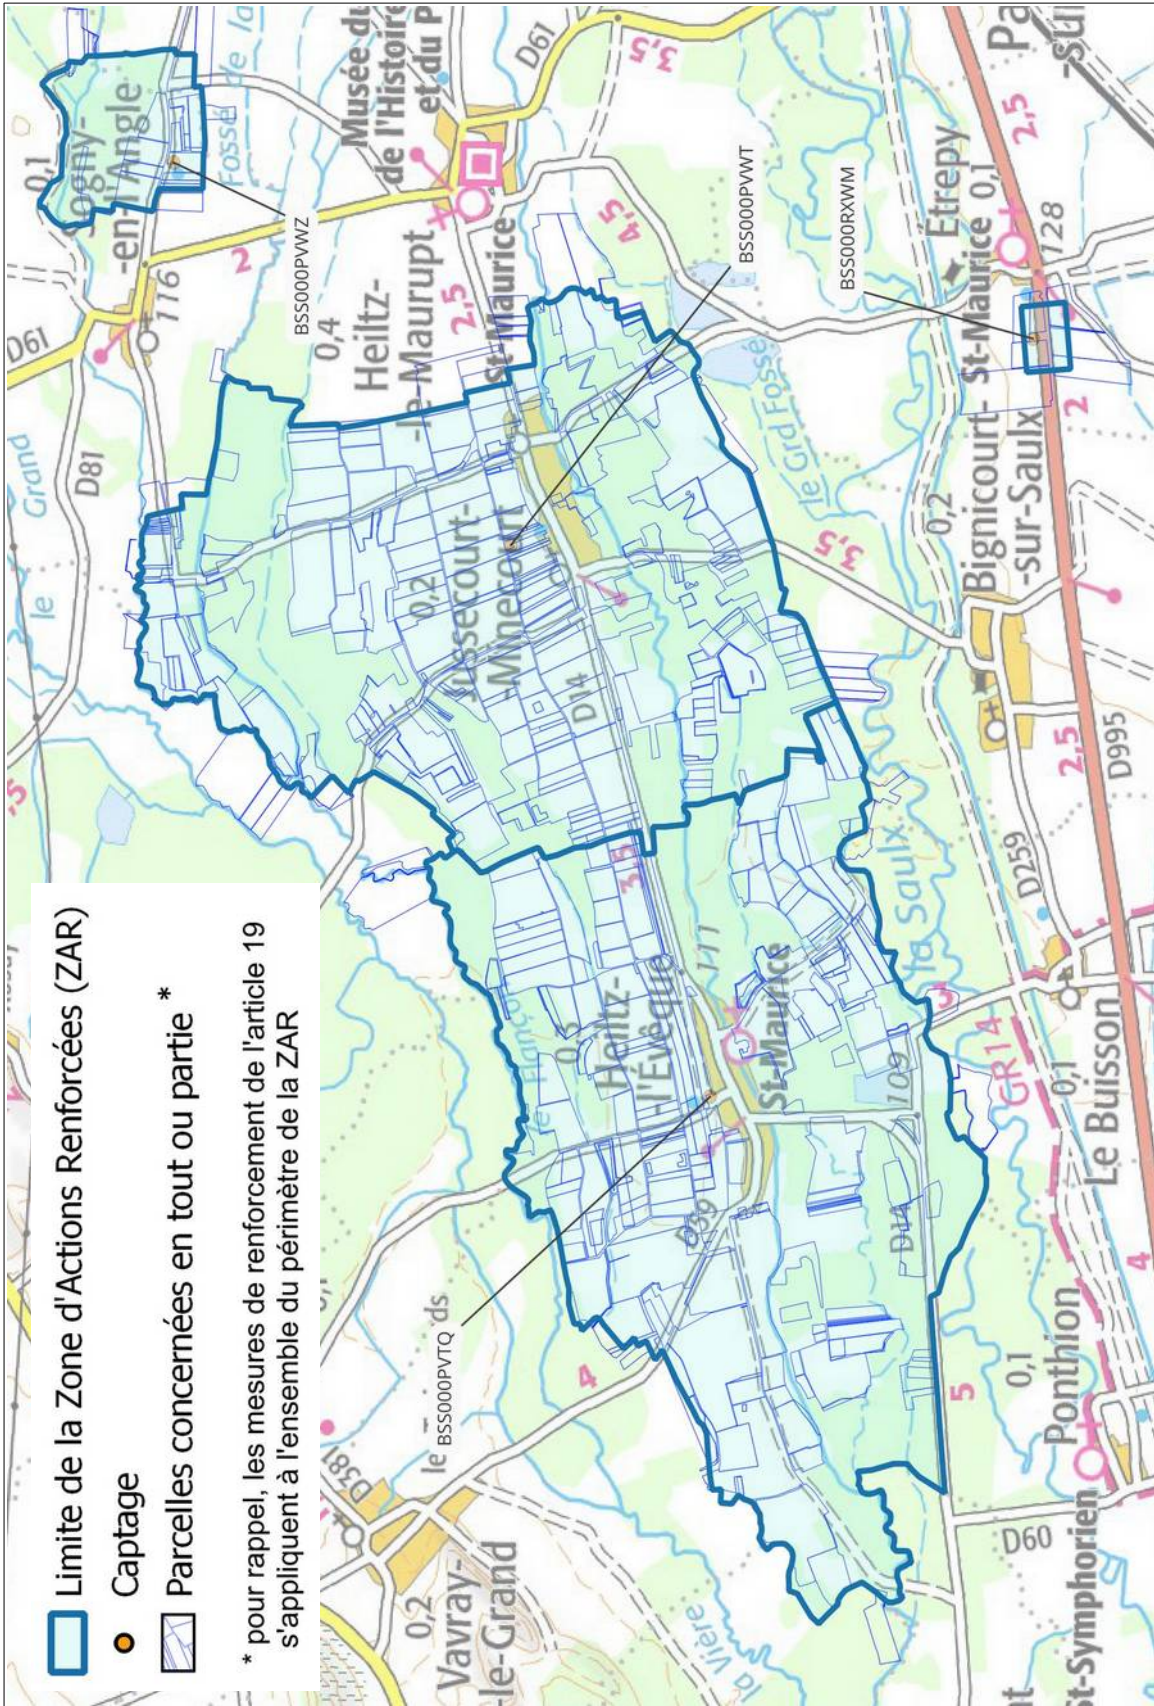

MARNE (51)

Captages : BSS000PVTQ, BSS000PVWT, BSS000PVWZ, BSS000RXWM