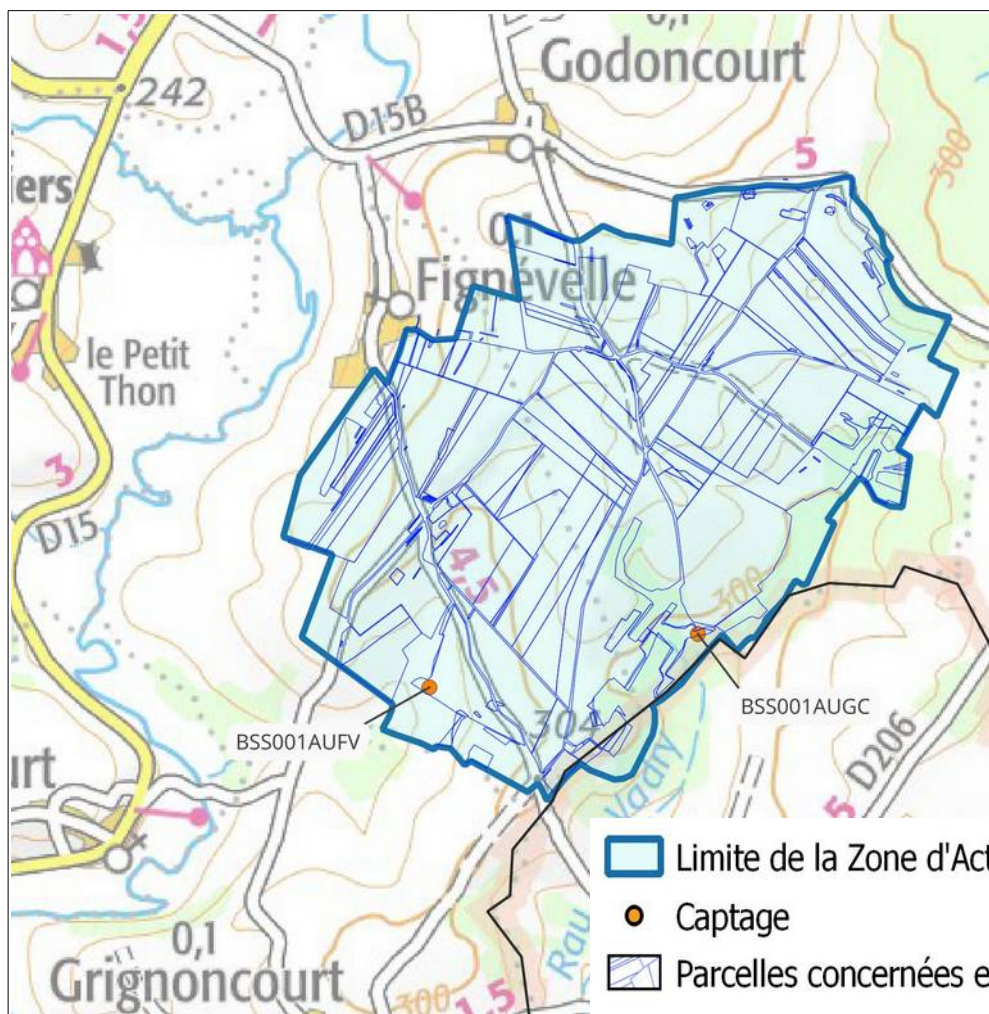

VOSGES (88)

Captages : BSS000YRWR, BSS001AUFV, BSS001AUGC

- Limite de la Zone d'Actions Renforcées (ZAR)
- Captage
- Parcelles concernées en tout ou partie *

* pour rappel, les mesures de renforcement de l'article 19 s'appliquent à l'ensemble du périmètre de la ZAR