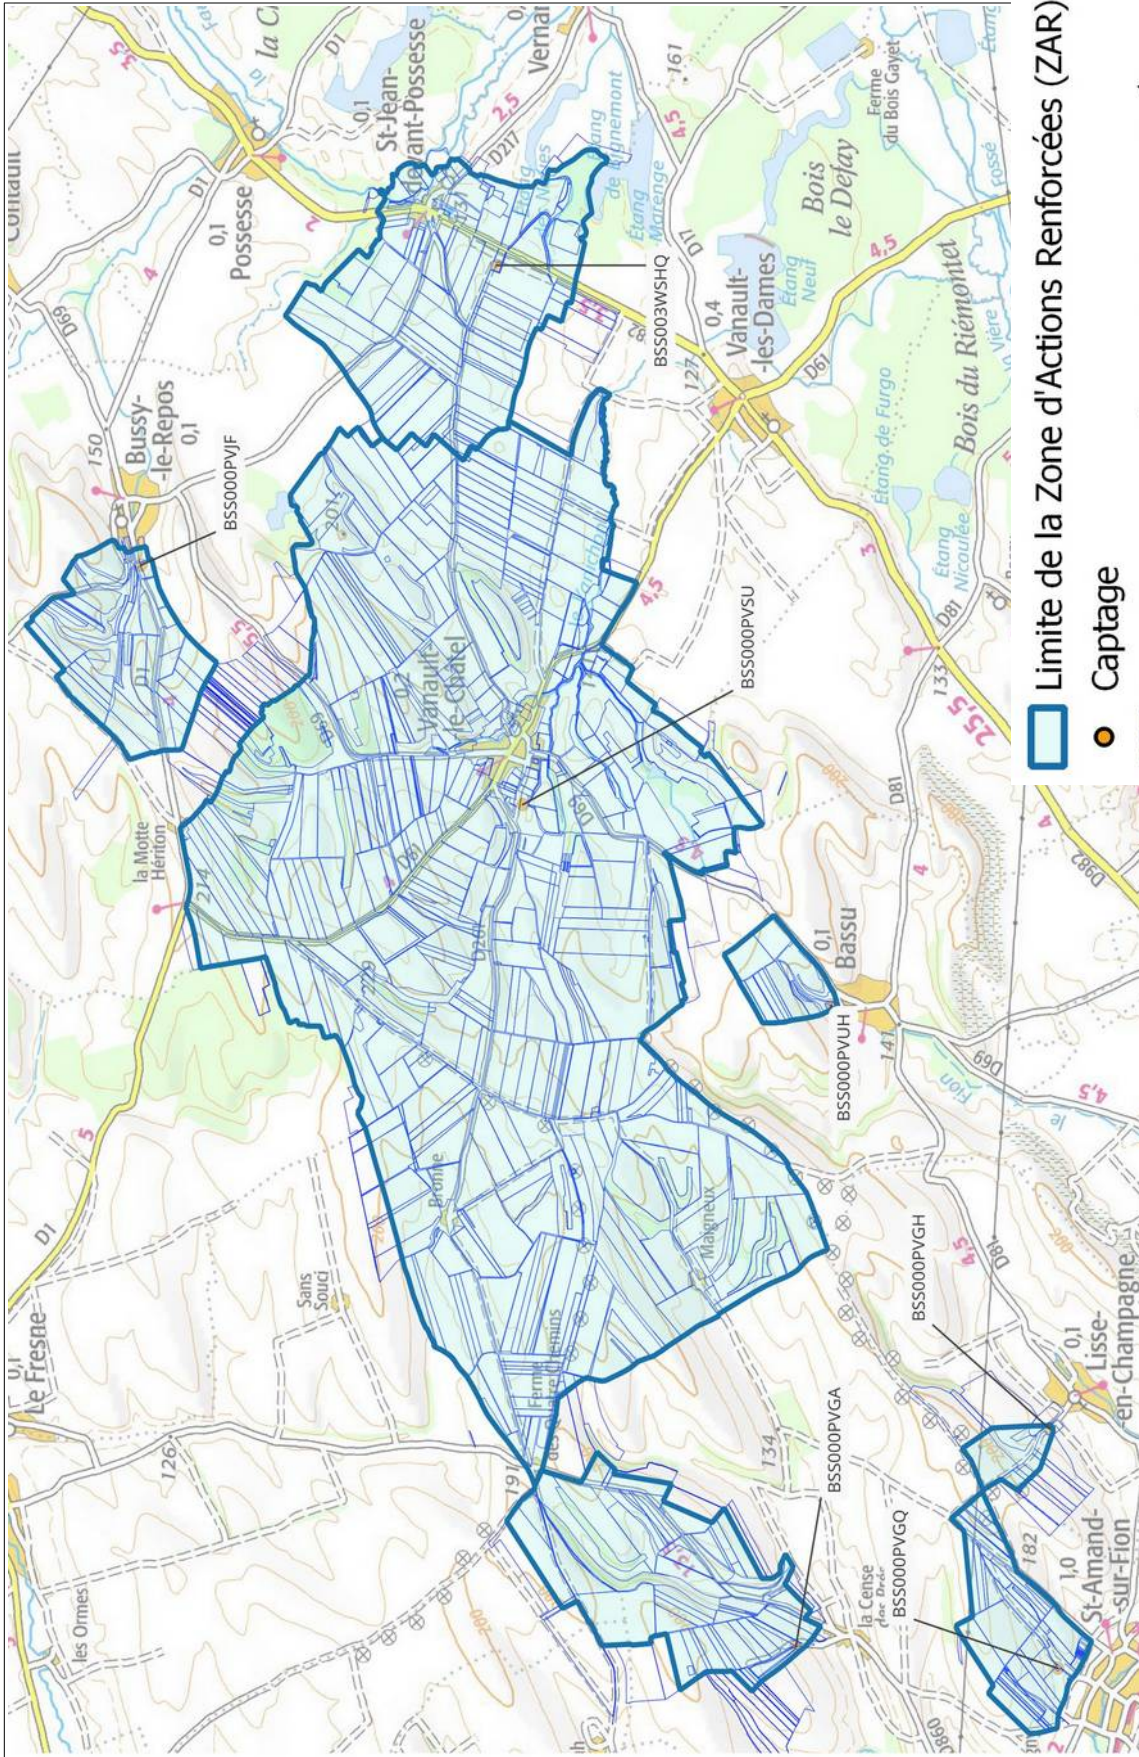

MARNE (51)

Captages : BSS000PVGA, BSS000PVGH, BSS000PVGQ, BSS000PVJF, BSS000PVSU, BSS000PVUH, BSS003WSHQ,

- Limite de la Zone d'Actions Renforcées (ZAR)
- Captage
- Parcelles concernées en tout ou partie *

* pour rappel, les mesures de renforcement de l'article 19 s'appliquent à l'ensemble du périmètre de la ZAR