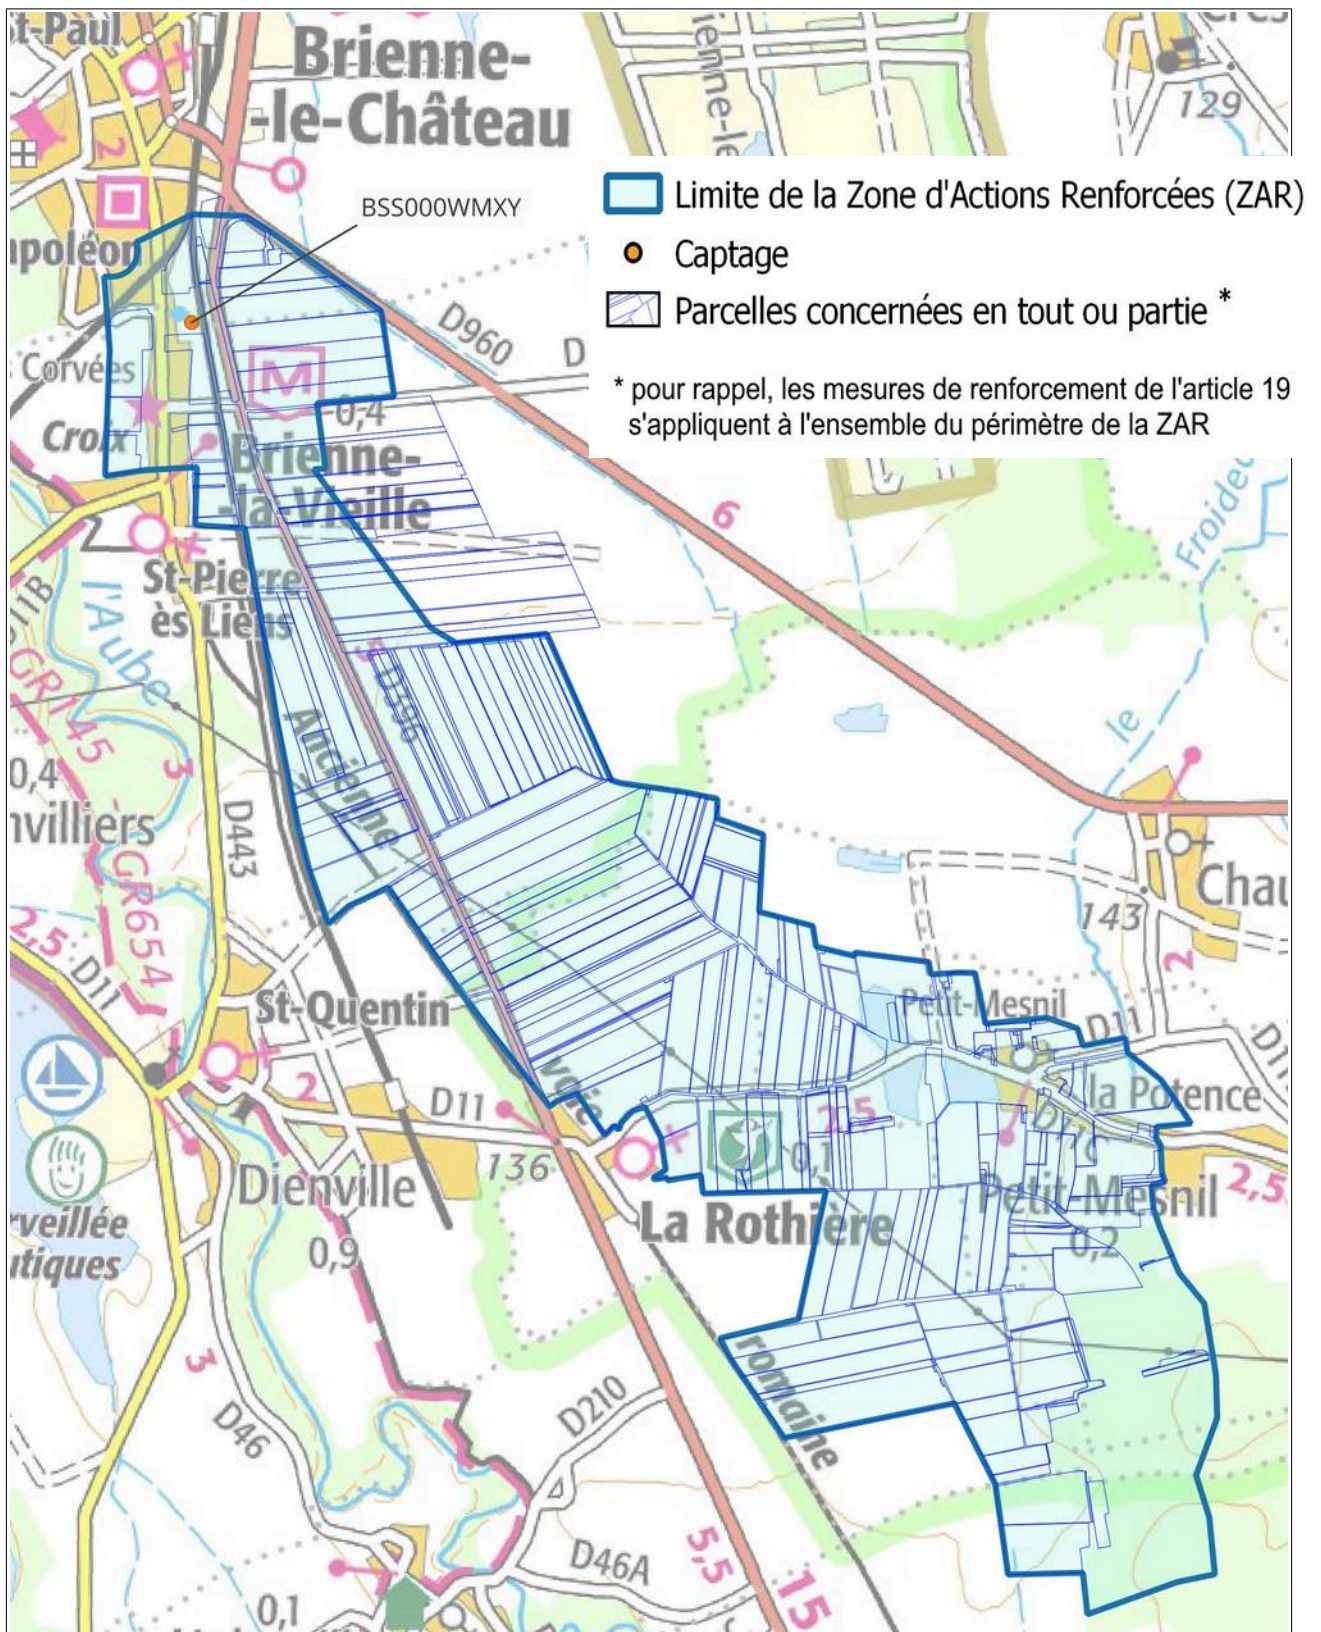

AUBE (10)

Captages : BSS000WMXY