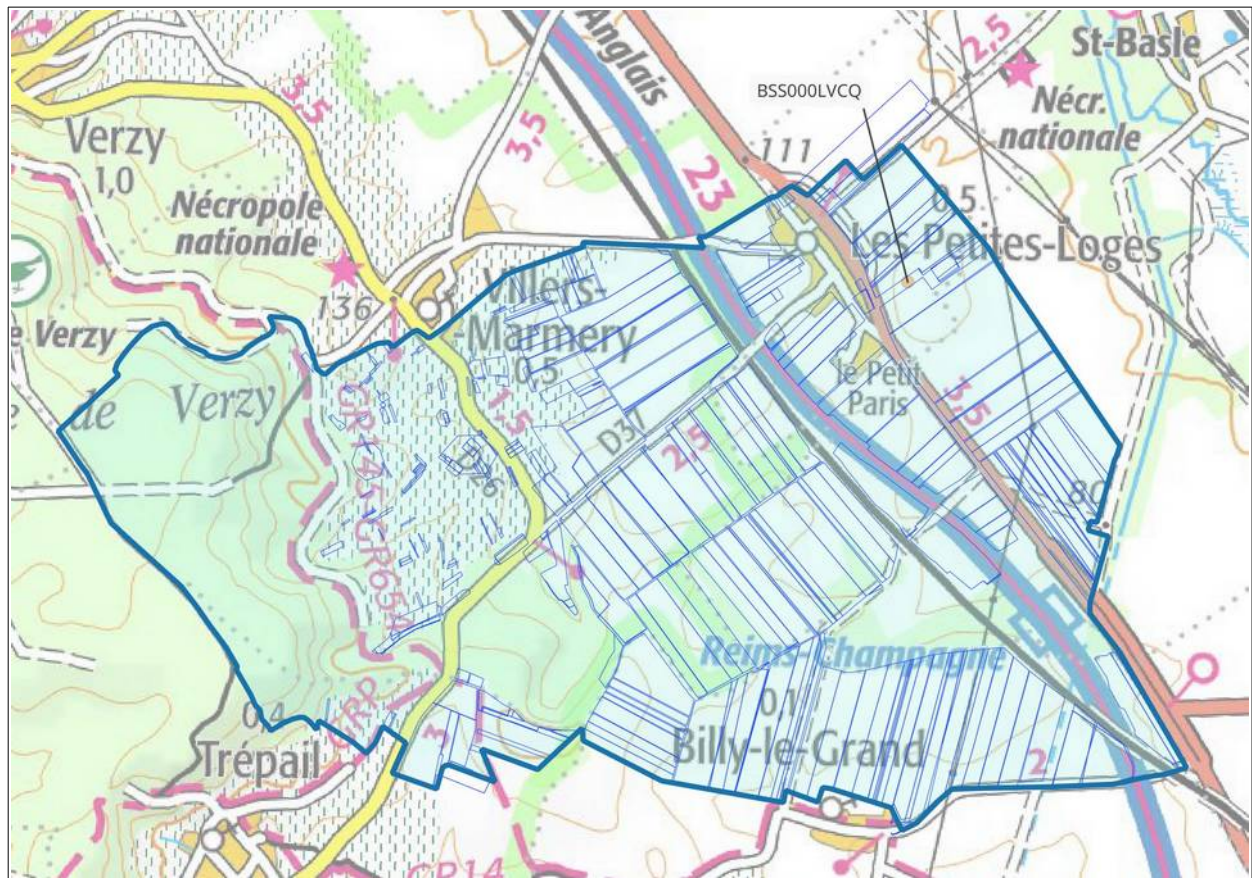

MARNE (51)

Captages : BSS000KGWG, BSS000LVCQ

Limite de la Zone d'Actions Renforcées (ZAR)

Captage

Parcelles concernées en tout ou partie *

* pour rappel, les mesures de renforcement de l'article 19 s'appliquent à l'ensemble du périmètre de la ZAR