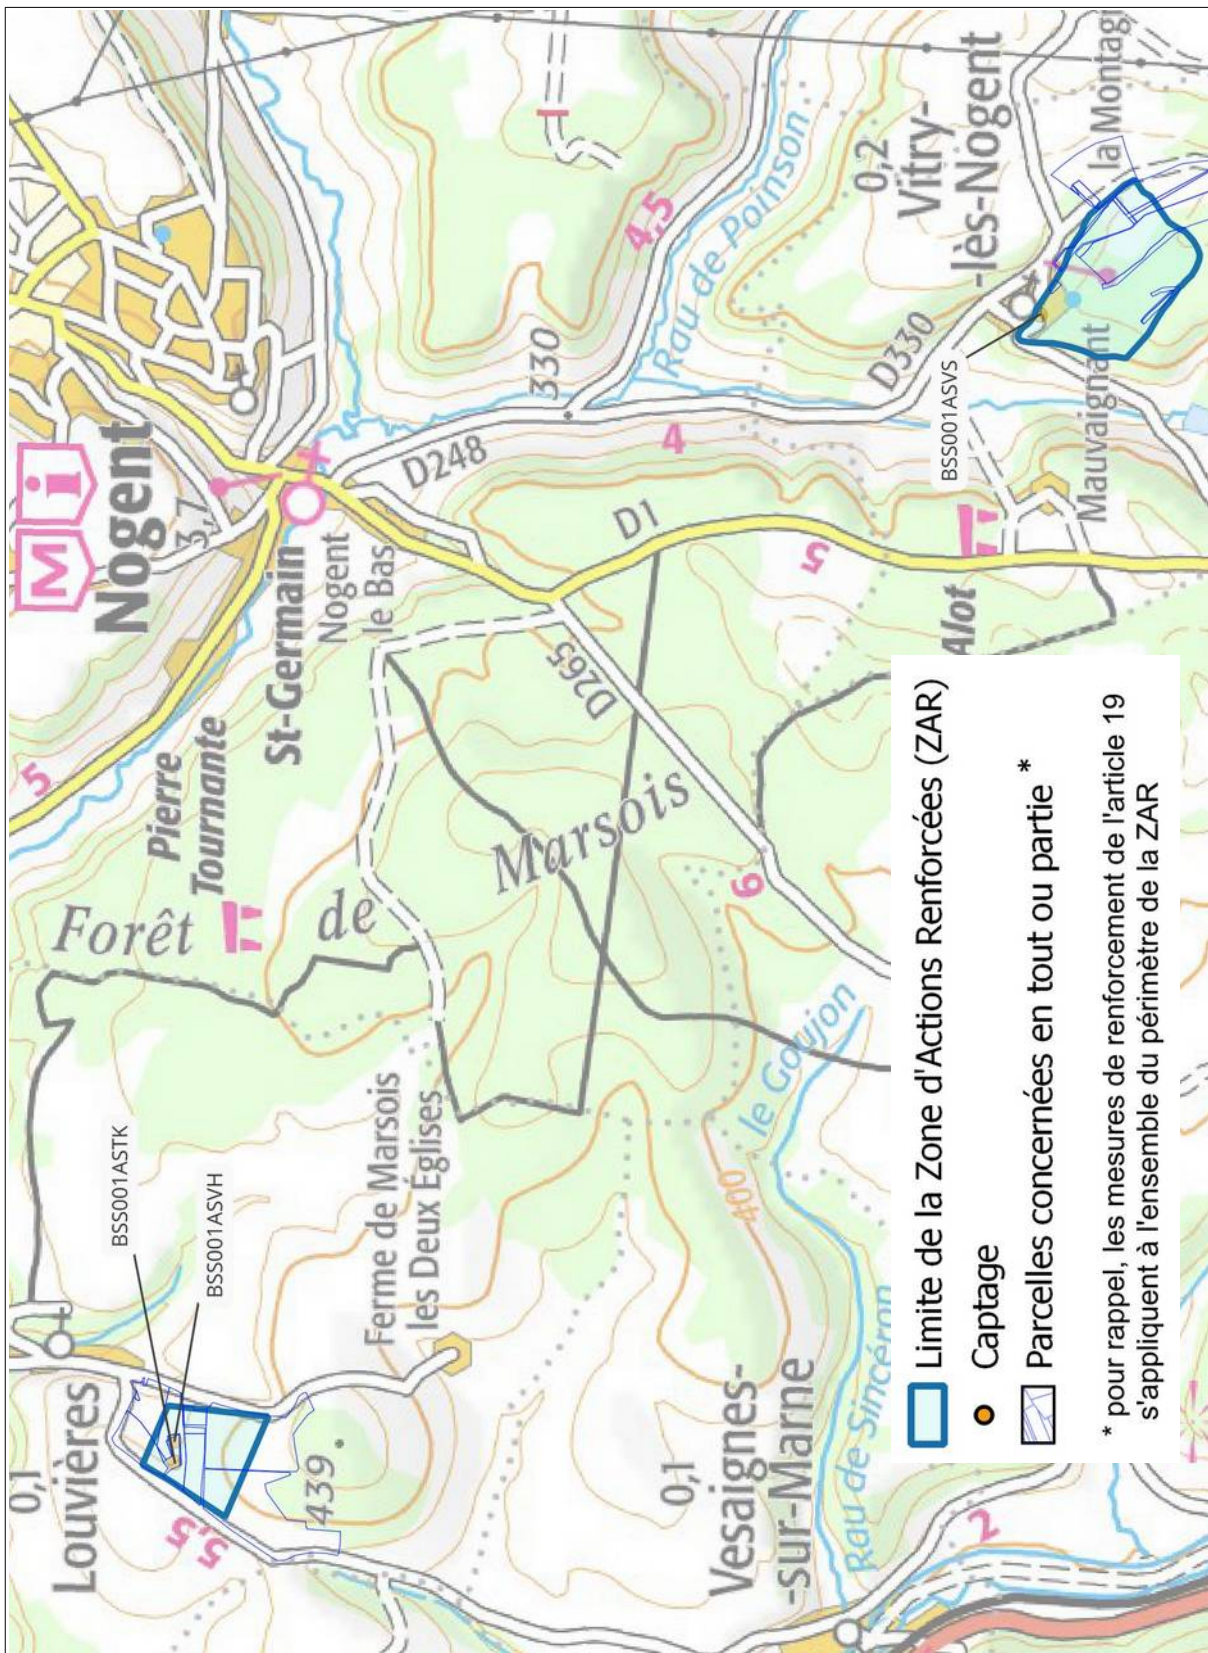

HAUTE-MARNE (52)

Captages : BSS001ASVH, BSS001ASVS, BSS001ASTK