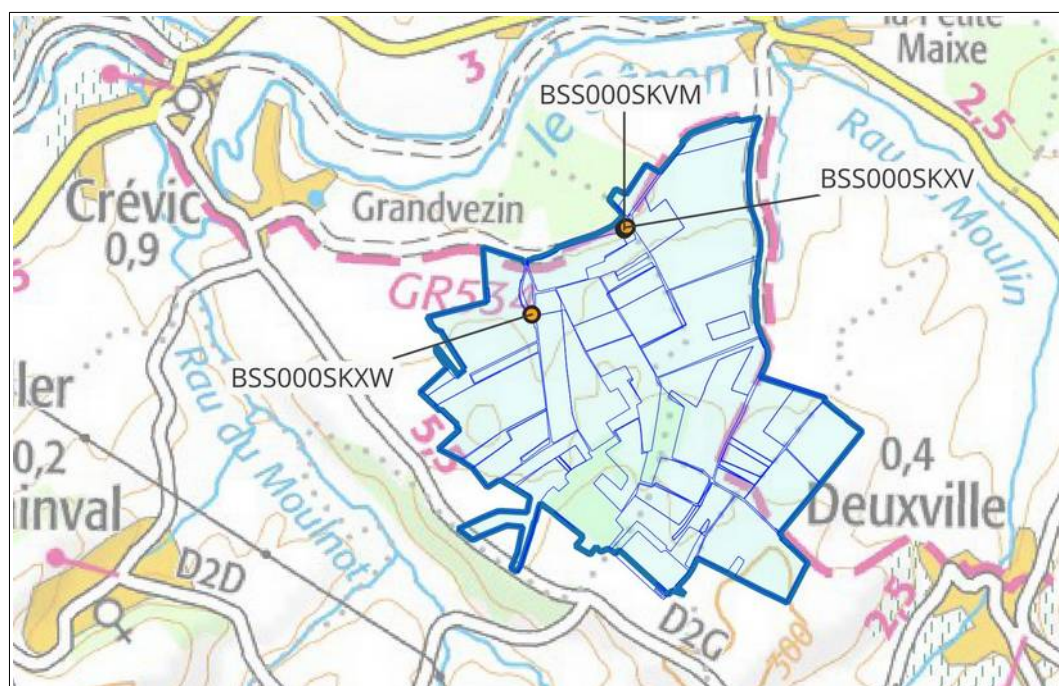

MEURTHE-ET-MOSELLE (54)

Captages : BSS000PZTG, BSS000PZTP, BSS000PZTQ, BSS000SKVM, BSS000SKXV, BSS000SKXW

-  Limite de la Zone d'Actions Renforcées (ZAR)
-  Captage
-  Parcelles concernées en tout ou partie *